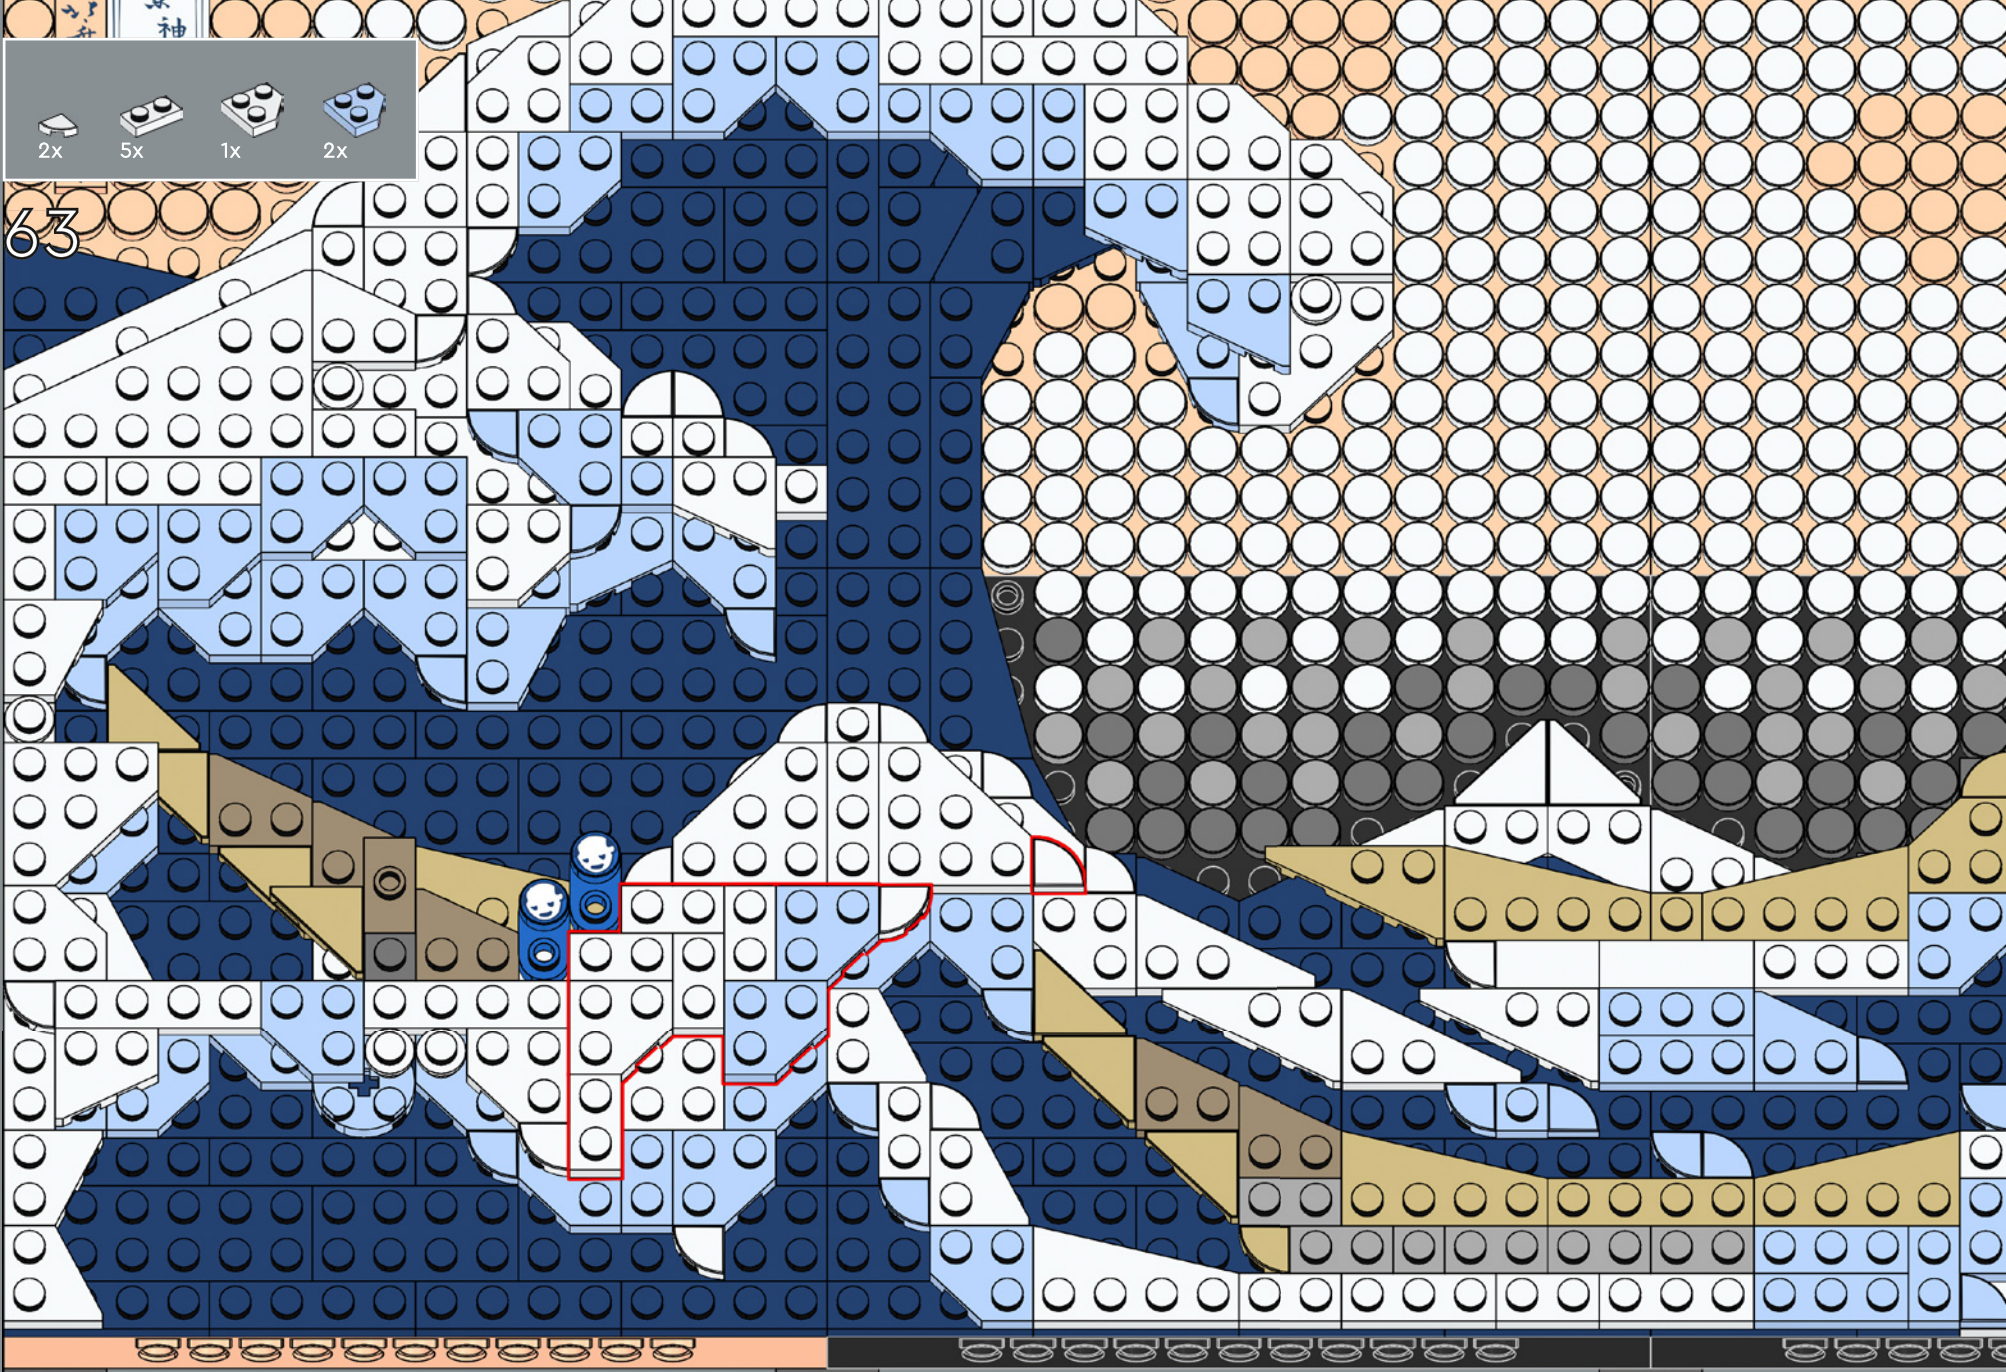

袖

2x 5x 1x 2x

63