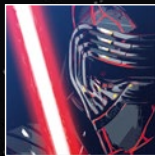

Arte esclusiva che non hai mai visto prima

Abbiamo deciso di creare qualcosa di veramente unico e diverso e quindi abbiamo basato questo modello su una nuovissima

artwork appositamente realizzata per LEGO® Art.

I disegni originali erano in bianco e nero e mostravano i tre personaggi in una varietà di pose e formati. Abbiamo lavorato per perfezionare la nostra selezione e abbiamo aggiunto colori e illuminazione, nonché gli elementi della spada laser che fanno davvero risaltare la grafica.

In sostanza, abbiamo creato tre immagini esclusive, mai viste prima, che i fan possono creare ed esporre.

Kitt e Christopher