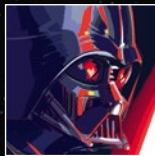

Arte esclusiva che non hai mai visto prima

Abbiamo deciso di creare qualcosa di veramente unico e diverso e quindi abbiamo basato questo modello su una nuovissima

artwork appositamente realizzata per LEGO® Art.

I disegni originali erano in bianco e nero e mostravano i tre personaggi in una varietà di pose e formati. Abbiamo lavorato per perfezionare la nostra selezione e abbiamo aggiunto colori e illuminazione, nonché gli elementi della spada laser che fanno davvero risaltare la grafica.

In sostanza, abbiamo creato tre immagini esclusive, mai viste prima, che i fan possono creare ed esporre.

Kitt e Christopher