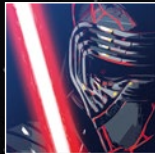

Una exclusiva obra de arte que jamás habías visto

Nos habíamos propuesto crear algo verdaderamente único y diferente de todo lo que existe, así que basamos este modelo en

piezas artísticas completamente nuevas y concebidas especialmente para LEGO® Art. Los bocetos originales eran en blanco y negro, y mostraban a los tres personajes en diferentes posiciones y con distintos encuadres. Trabajamos en estrecha colaboración con los creadores para definir nuestra selección y agregamos el color, la iluminación y las espadas láser, que contribuyen en buena medida a destacar la obra de arte. Básicamente, hemos creado tres imágenes exclusivas e inéditas que los fans pueden construir y exponer.

Kitt y Christopher