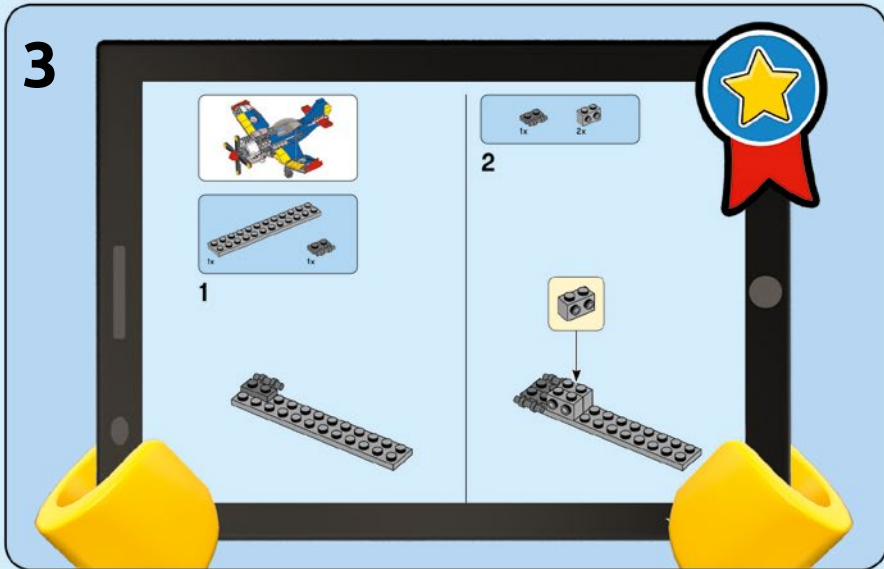

CREATOR™

31094

3 in 1
3 en 1
3 em 1
3 az 1-ben
Trīs vienā
3 合 1

1

2

3

LEGO.com/apps

Check for compatibility
 Kompatibilität prüfen
 Vérifier la compatibilité
 Controlla la compatibilità
 Comprueba tu compatibilidad
 Verificar a compatibilidade
 Ellenőrizd a kompatibilitást
 Pārbaudīt saderību
 检查兼容性