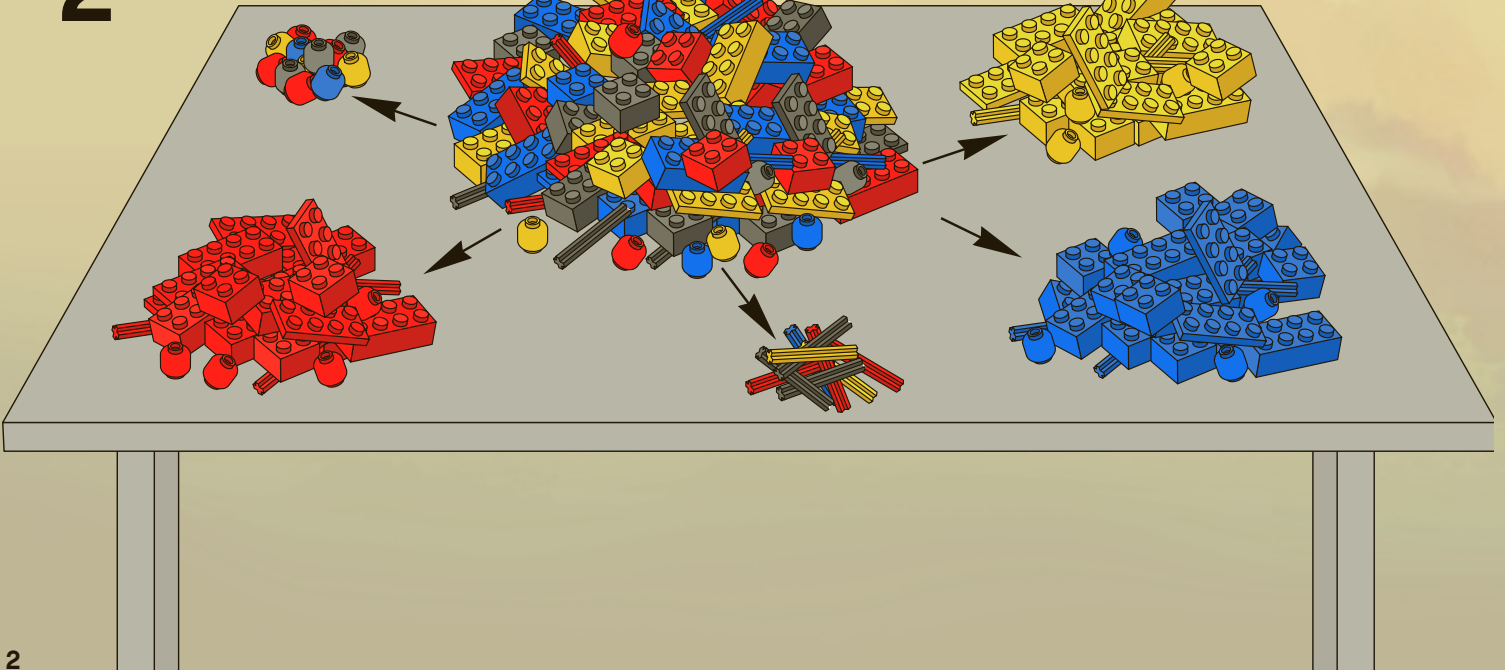

LEGO

NINJAGO

Masters of Spinjitzu

2260

WARNING: CHOKING HAZARD.
Toy contains small parts and a small ball.
Not for children under 3 years.

1

2

- ⚠ **AVERTISSEMENT : RISQUE D'ÉTOUFFEMENT.**
Le jouet contient des petites pièces ainsi qu'une petite boule.
Il ne convient pas aux enfants de moins de 3 ans.
- ⚠ **ADVERTENCIA: PELIGRO DE ASFIXIA.**
Juguete que contiene partes pequeñas y una pelota pequeña.
No recomendado para niños menores de 3 años.