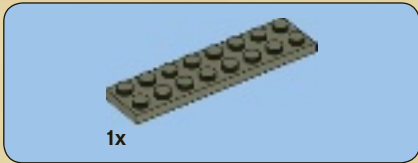

LEGO

NINJAGO

Masters of Spinjitzu

2260

WARNING: CHOKING HAZARD.
Toy contains small parts and a small ball.
Not for children under 3 years.

1

2

- ⚠ **AVERTISSEMENT : RISQUE D'ÉTOUFFEMENT.**
Le jouet contient des petites pièces ainsi qu'une petite boule.
Il ne convient pas aux enfants de moins de 3 ans.
- ⚠ **ADVERTENCIA: PELIGRO DE ASFIXIA.**
Juguete que contiene partes pequeñas y una pelota pequeña.
No recomendado para niños menores de 3 años.

3

1x

1

1x

1x

2

2x

3