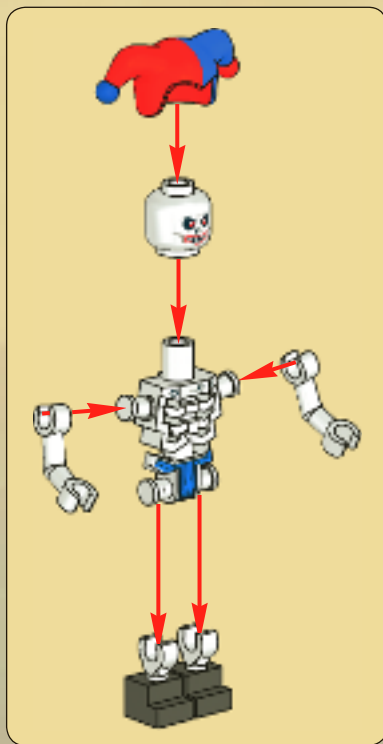

1. ⚠ **AVERTISSEMENT : RISQUE D'ÉTOUFFEMENT.**
   Le jouet contient des petites pièces ainsi qu'une petite boule.
   Il ne convient pas aux enfants de moins de 3 ans.
2. ⚠ **ADVERTENCIA: PELIGRO DE ASFIXIA.**
   Juguete que contiene partes pequeñas y una pelota pequeña.
   No recomendado para niños menores de 3 años.

3