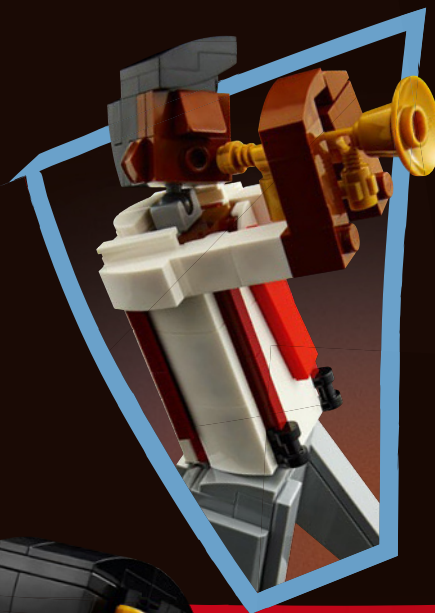

UN SET BIEN ORCHESTRÉ

TROMPETTE

Dans le jazz, l'improvisation est fondamentale et les musiciens s'appuient généralement sur des partitions directrices plutôt que sur des partitions détaillées. Le trompettiste jouera la partition directrice (le canevas du morceau) et l'entrecoupera de solos individuels.

PIANO

En tant que musicien de jazz, il n'y a pas de bonne ou de mauvaise façon de jouer. Des samedis soirs qui swingent au smooth jazz du dimanche matin, le pianiste donne le ton avec ses accords et improvise une mélodie fluide en fonction de son humeur.