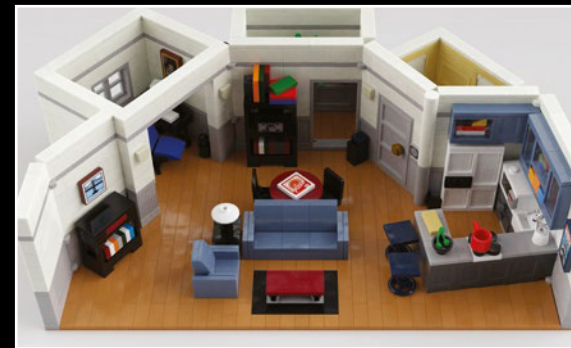

„Ich habe viel Zeit mit der Recherche verbracht, in welchen Farben die Wände gestrichen waren. Manchmal schien es, als würden die Farben in jeder Folge wechseln! Im Hintergrund lief ständig die Sitcom. Letztendlich benutzte ich ein maßstabsgereutes Modell als Referenz. Vor die größten Herausforderungen stellten mich die Details in der Küche – Schränke, Utensilien und Deko – und nicht zuletzt auch die schrägen Wände und die Einbaumöbel. Hoffentlich gefällt euch, was dabei herausgekommen ist. Vielen Dank für eure Unterstützung!“