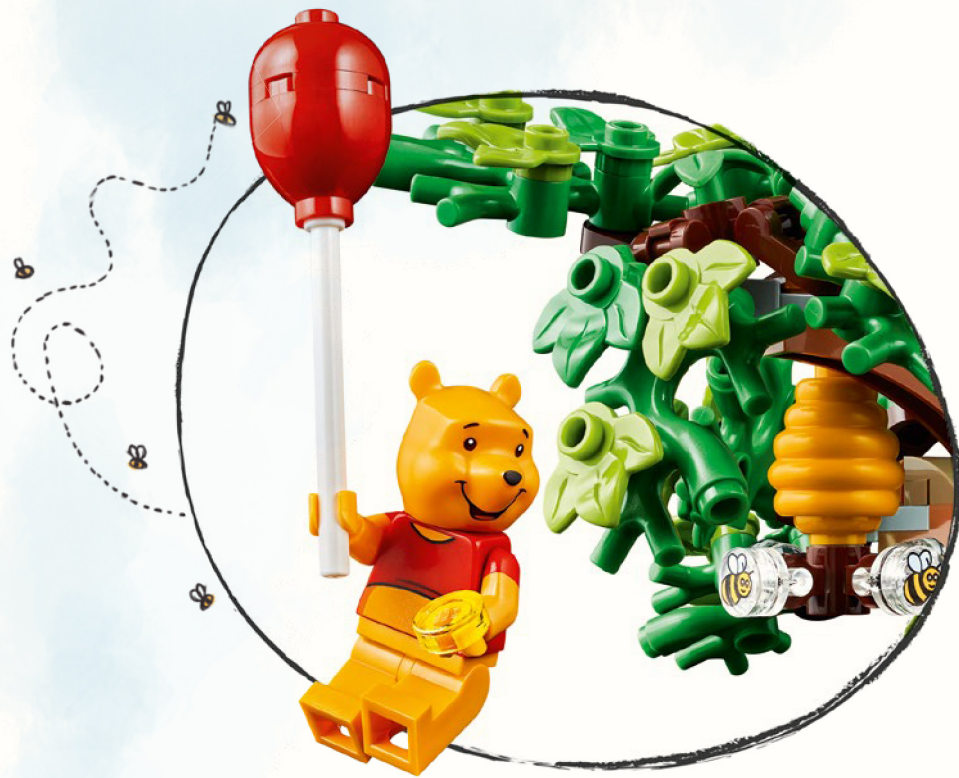

Disney
Winnie
the Pooh

RABBITS HAUS

FERKEL

TOLL FÜR PICKNICKS

BIENENBAUM

GROBE STEINE UND FELSEN

SANDGRUBE, IN DER RUH SPIELT

KANGAS HAUS

Der Beginn eines unendlichen Abenteuers

1926 wurden die Abenteuer von Winnie Puh und seinen Freunden erstmals veröffentlicht. Seither haben sie immer wieder Kinder jeden Alters verzaubert. Generationen von Eltern haben die Geschichten ihren Kindern vorgelesen oder erzählt und entdecken selbst heute noch verborgene Weisheiten in den Büchern.

Besuche Christopher Robin und seine tierischen Freunde im Hundert-Morgen-Wald, wo dich viele schöne Kindheitserinnerungen erwarten.

Willkommen im Hundert-Morgen-Wald

Auch nach fast einhundert Jahren leben unsere geliebten tierischen Freunde noch immer im Hundert-Morgen-Wald. I-Aahs Schwarzmalerei, Tigers grenzenloser Enthusiasmus, Rabbits bestimmende, pragmatische Art, das Wissen von Eule (auch wenn er keinen Schimmer davon hat, wovon er spricht), Ferkels unbegründete Besorgtheit, Kangas Mutterliebe und nicht zuletzt Puhs unerwartet geistreiche Erkenntnisse rufen uns immer wieder in Erinnerung, worauf es im Leben ankommt.

Winnie Puh sieht immer das Beste in anderen. Seine messerscharfe Logik, seine ständige Neugier und sein unersättlicher Appetit auf Honig machen ihn zur zentralen Figur im Hundert-Morgen-Wald. Bei jedem Abenteuer ist er vor allem um das Wohl seiner Freunde besorgt.