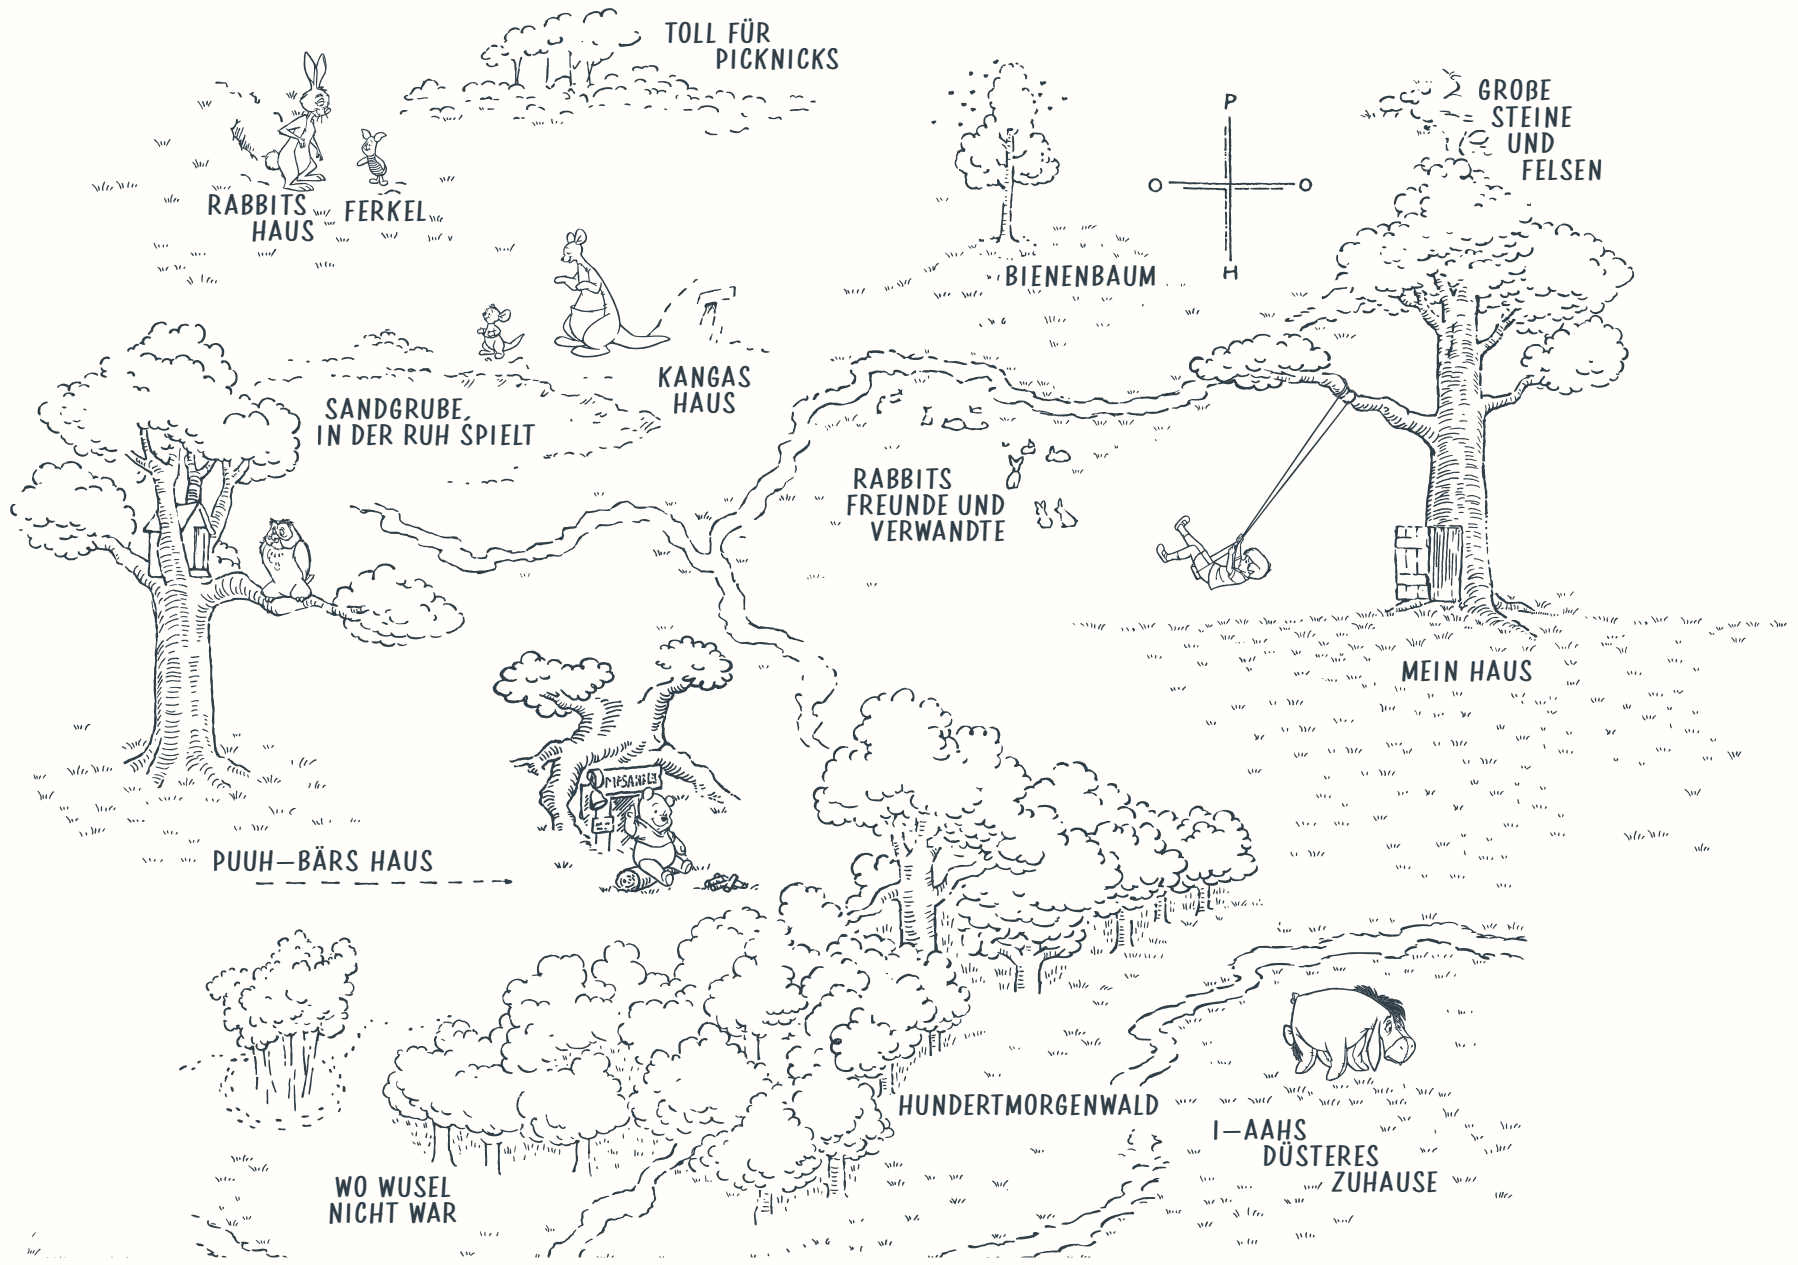

RABBITS HAUS

FERKEL

TOLL FÜR PICKNICKS

BIENENBAUM

GROBE STEINE UND FELSEN

SANDGRUBE, IN DER RUH SPIELT

KANGAS HAUS

RABBITS FREUNDE UND VERWANDTE

MEIN HAUS

PUUH-BÄRS HAUS

OPESANGEL

HUNDERTMORGENWALD

I-AAHS DÜSTERES ZUHAUSE

WO WUSEL NICHT WAR