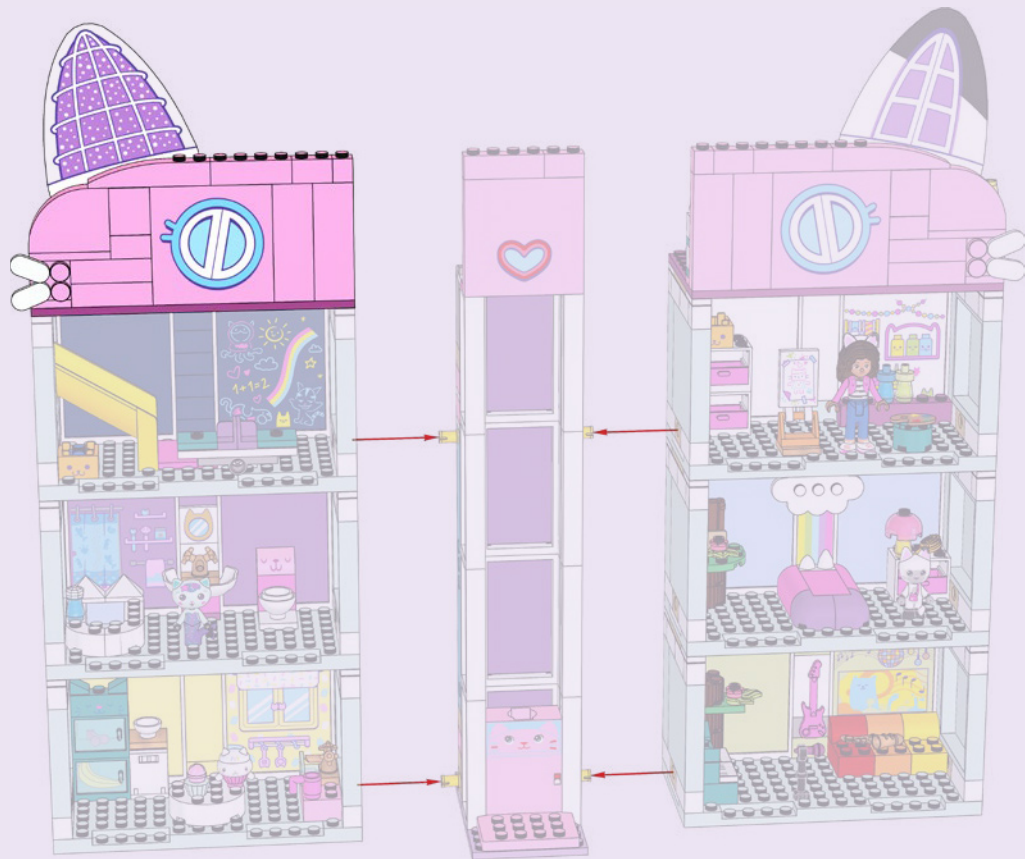

DREAMWORKS
**GABBY'S
DOLLHOUSE**

10788

WARNING: CHOKING HAZARD.
Toy contains small parts and a small ball.
Not for children under 3 years.

AVERTISSEMENT : RISQUE D'ÉTOUFFEMENT.

Le jouet contient des petites pièces ainsi qu'une petite boule.
Il ne convient pas aux enfants de moins de 3 ans.

ADVERTENCIA: PELIGRO DE ASFIXIA.

Juguete que contiene partes pequeñas y una pelota pequeña.
No recomendado para niños menores de 3 años.

Rebuild
the
world™

DREAMWORKS GABBY'S DOLLHOUSE

10785

10786

10787

10788