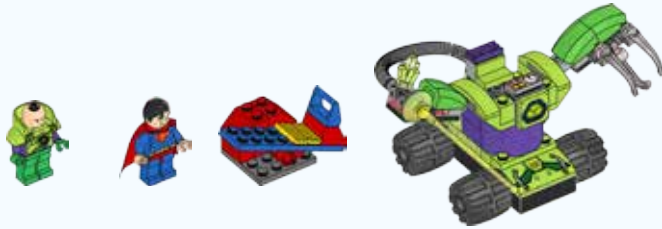

JUNIORS

EASY TO BUILD

10724

WARNING: CHOKING HAZARD.
Small parts. Not for children under 3 years.

[LEGO.com/juniors](https://www.LEGO.com/juniors)

AVERTISSEMENT : RISQUE D'ÉTOUFFEMENT.

Contient des petites pièces. Ne convient pas aux enfants de moins de 3 ans.