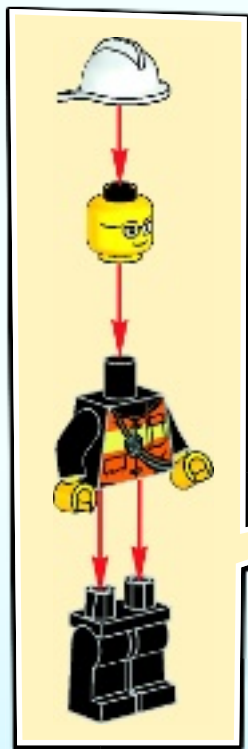

The LEGO logo is displayed in its characteristic yellow font with a black outline, set against a red background.

# JUNIORS

10671

LEGO.com

**WARNING:** CHOKING HAZARD.  
Toy contains small parts and a small ball.  
Not for children under 3 years.

**AVERTISSEMENT :**  
**RISQUE D'ÉTOUFFEMENT.**

Le jouet contient des petites pièces ainsi qu'une petite boule. Il ne convient pas aux enfants de moins de 3 ans.

**ADVERTENCIA:**  
**PELIGRO DE ASFIXIA.**

Juguete que contiene partes pequeñas y una pelota pequeña. No recomendado para niños menores de 3 años.

4x

4x

1x

1

4x

2