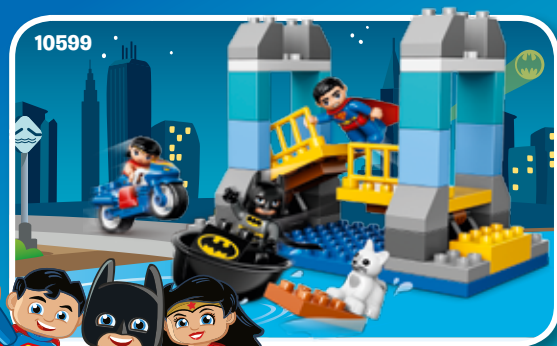

4

5

6

FAVORITE CHARACTERS
PERSONNAGES PRÉFÉRÉS
PERSONAJES FAVORITOS

Ages/edades
2-5

10599

TM & © DC Comics
 (s15)

Hours of Online Fun
Des heures d'amusement en ligne
Horas de Diversión en Línea