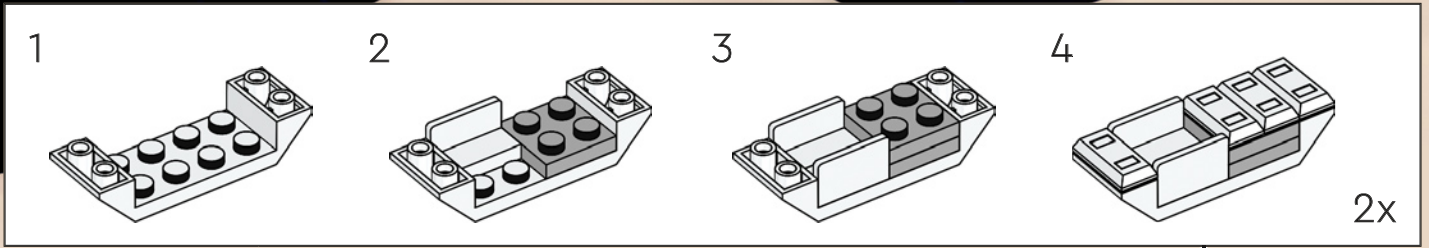

Die Betten der Astronauten sind so konzipiert, dass sie sich hinlegen können, ohne die Sauerstoffflaschen ablegen zu müssen.