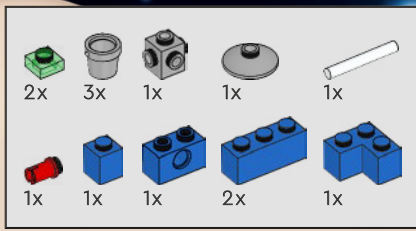

192

1

2

3

4

5

Am Originalmodell war der Pfeil auf einen 1x2 Stein gedruckt. Der Pfeil in diesem Modell wird mithilfe eines Schilds aus einem LEGO® NEXO KNIGHTS Set gebaut.