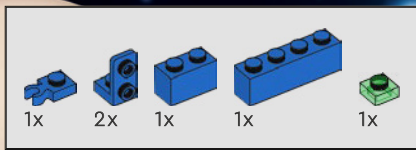

*Das Funkgerät und der Schraubenschlüssel sind die Originalwerkzeuge, die unsere Astronauten auch im ursprünglichen Set benutzen.*

195

196

197

198

199

200

201