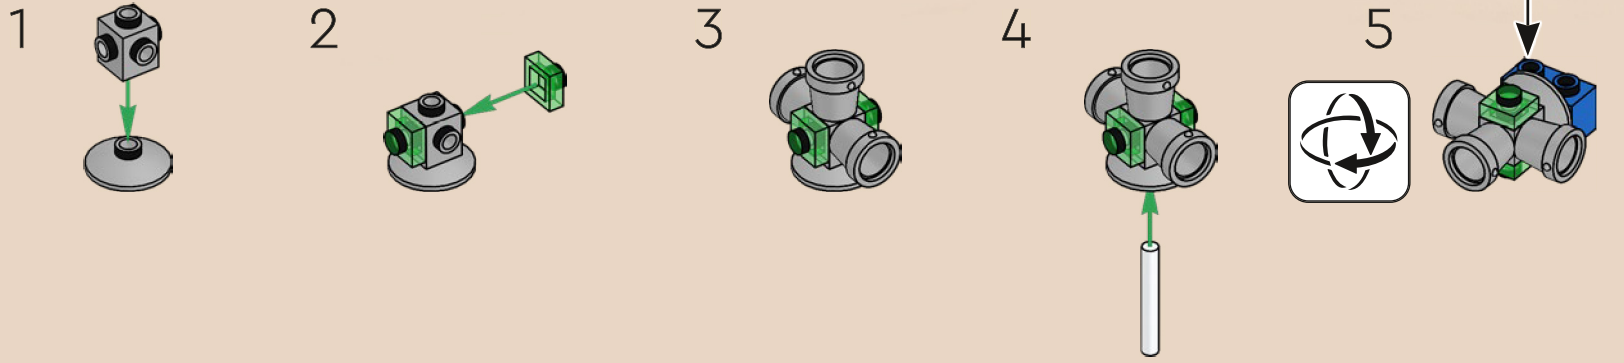

202

203

204

205

206

Die Triebwerke am Originalmodell wurden mit einem einzigen Element dargestellt. Diese größeren Triebwerke werden mit Farbeimern gebaut, die erstmals 2011 in der Themenwelt „Castle“ zu finden waren.