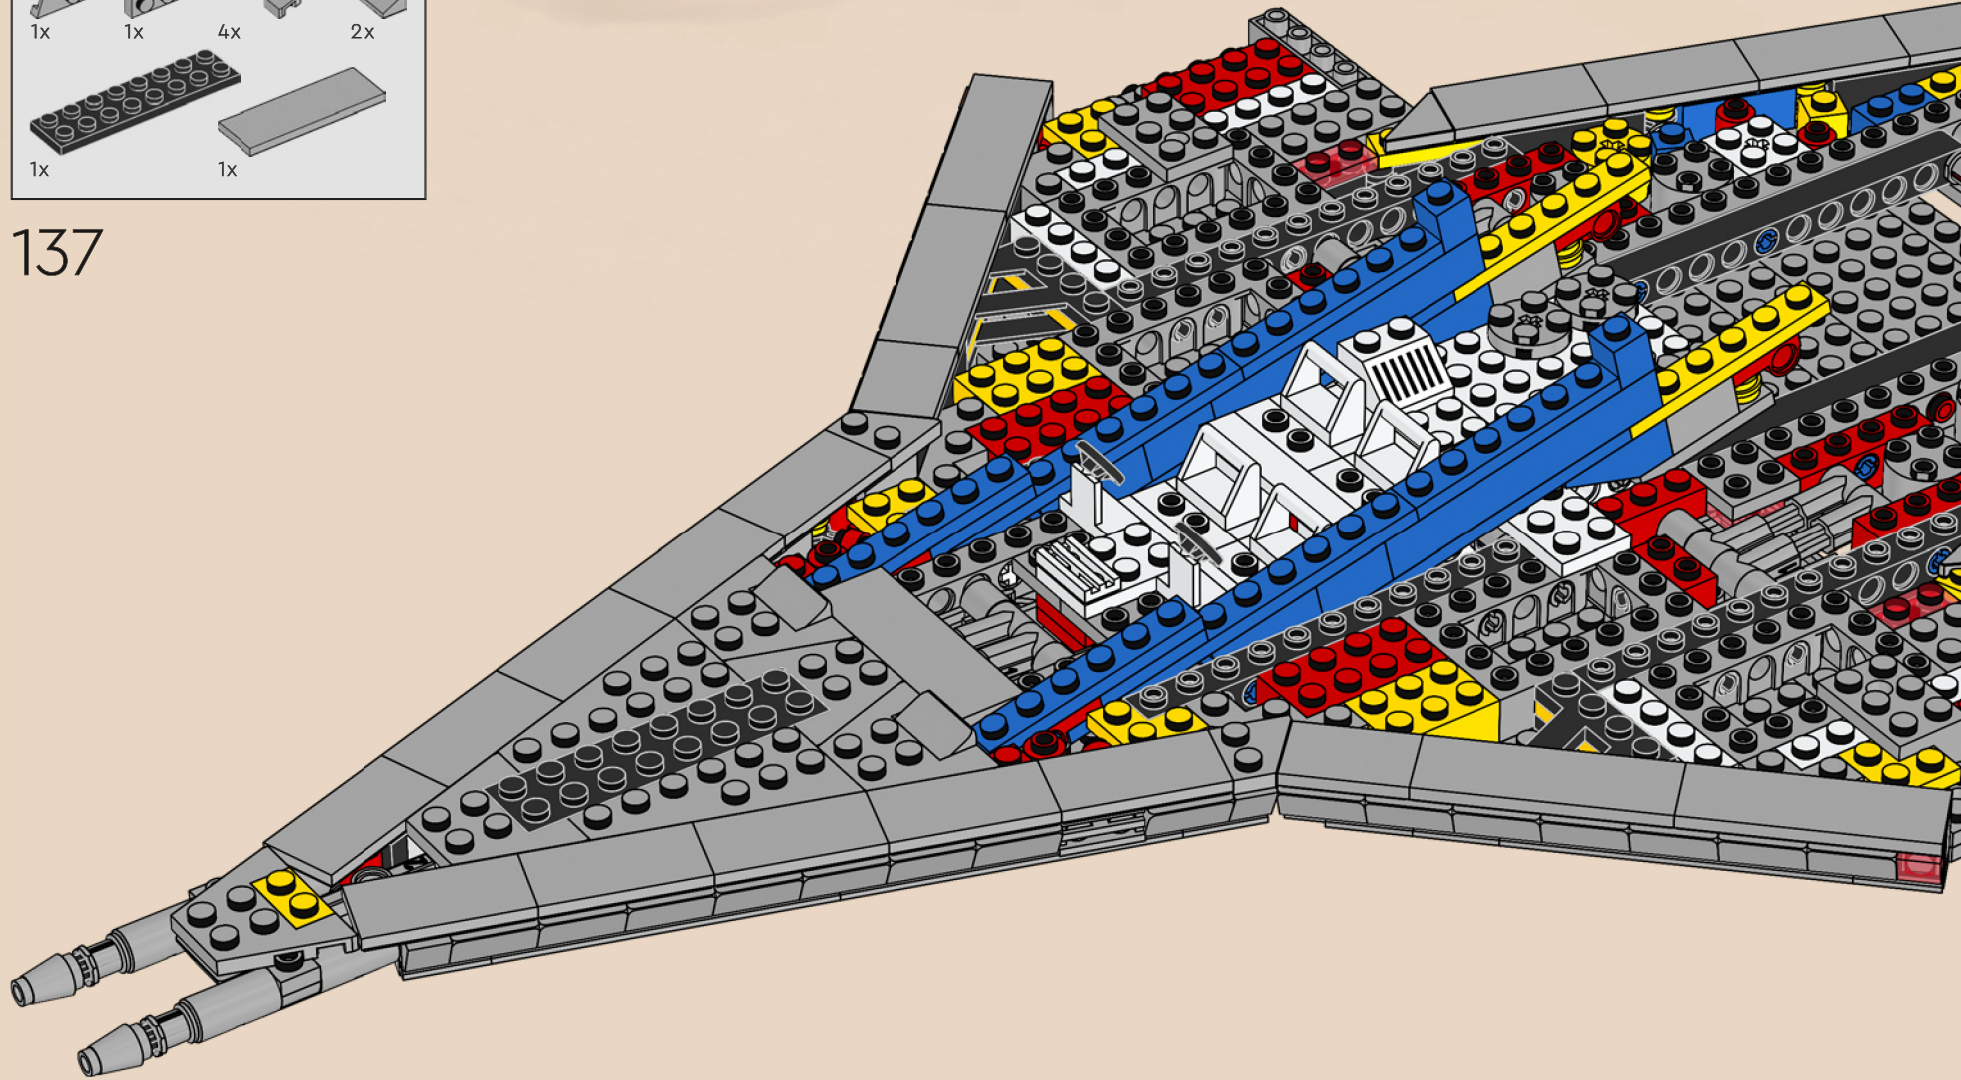

133

134

135

136

Die Set-Nummer 10497 ist eine Hommage  
an die Produktnummer 497 des US-  
Originalsets „Galaxy Explorer“.

137

138

139