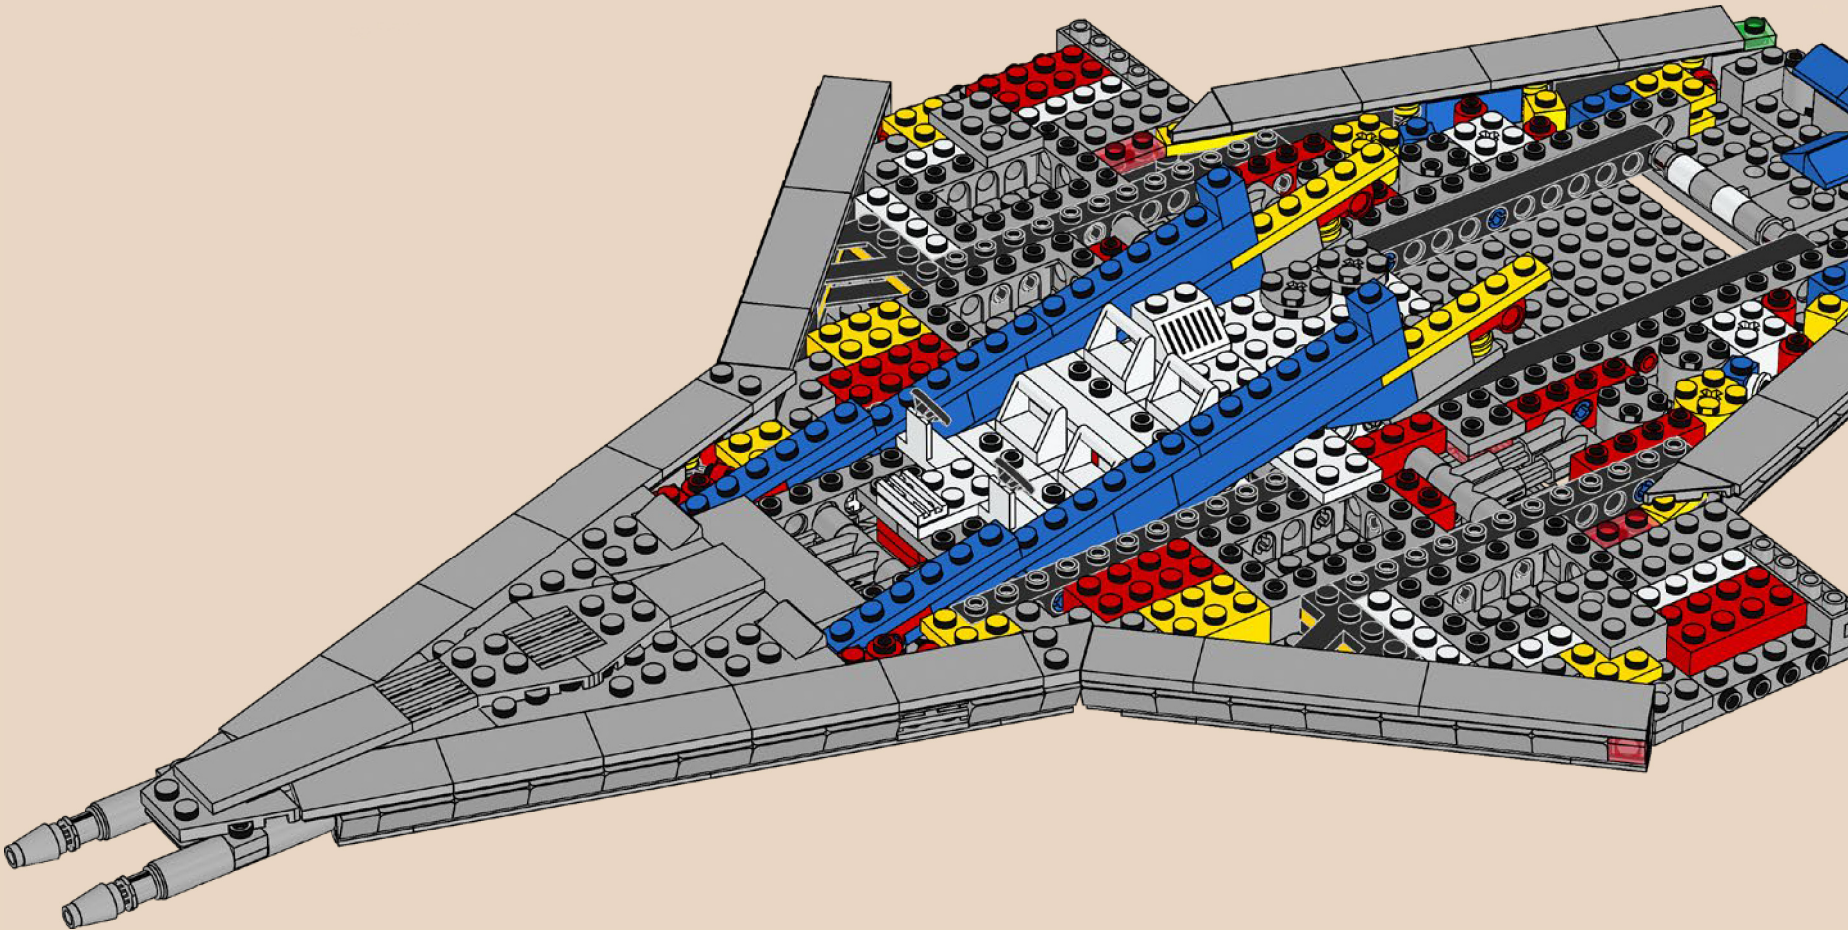

133

134

135

136

Die Set-Nummer 10497 ist eine Hommage  
an die Produktnummer 497 des US-  
Originalsets „Galaxy Explorer“.

137

138

139