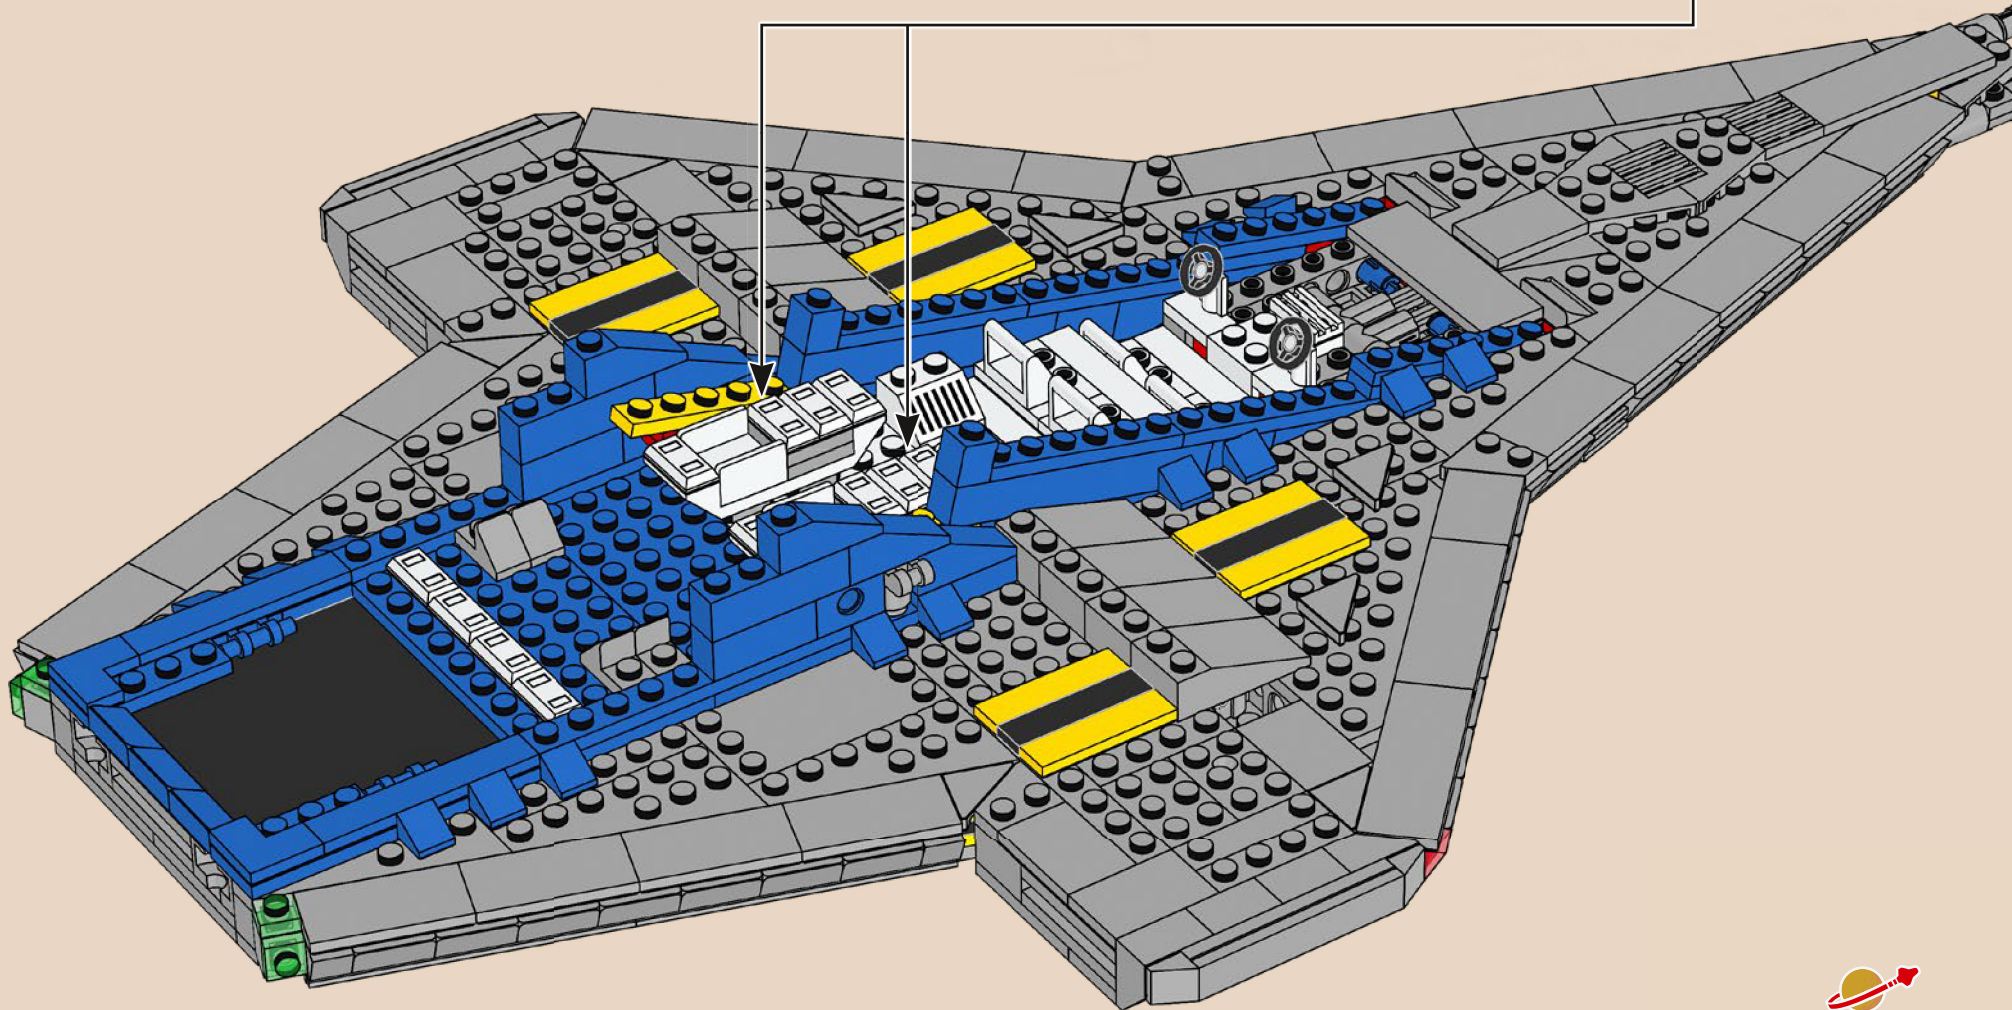

Die Betten der Astronauten sind so konzipiert, dass sie sich hinlegen können, ohne die Sauerstoffflaschen ablegen zu müssen.