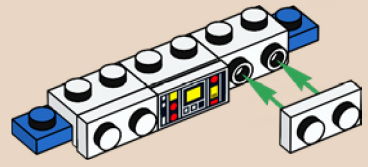

2

3

4

5

Der Pilot des Originalsets steuerte das Raumschiff mit einem einzigen Lenkrad. Die überarbeitete Version hat jetzt jedoch sogar ZWEI Lenkräder!

161

Die Galaxy Explorer von damals trug die Kennung LL 928 auf einem 1x4 Stein. Auf der modernen Version des Raumschiffs befindet sich die Kennung LL 928 auf einem um 50 % größeren 1x6 Stein.