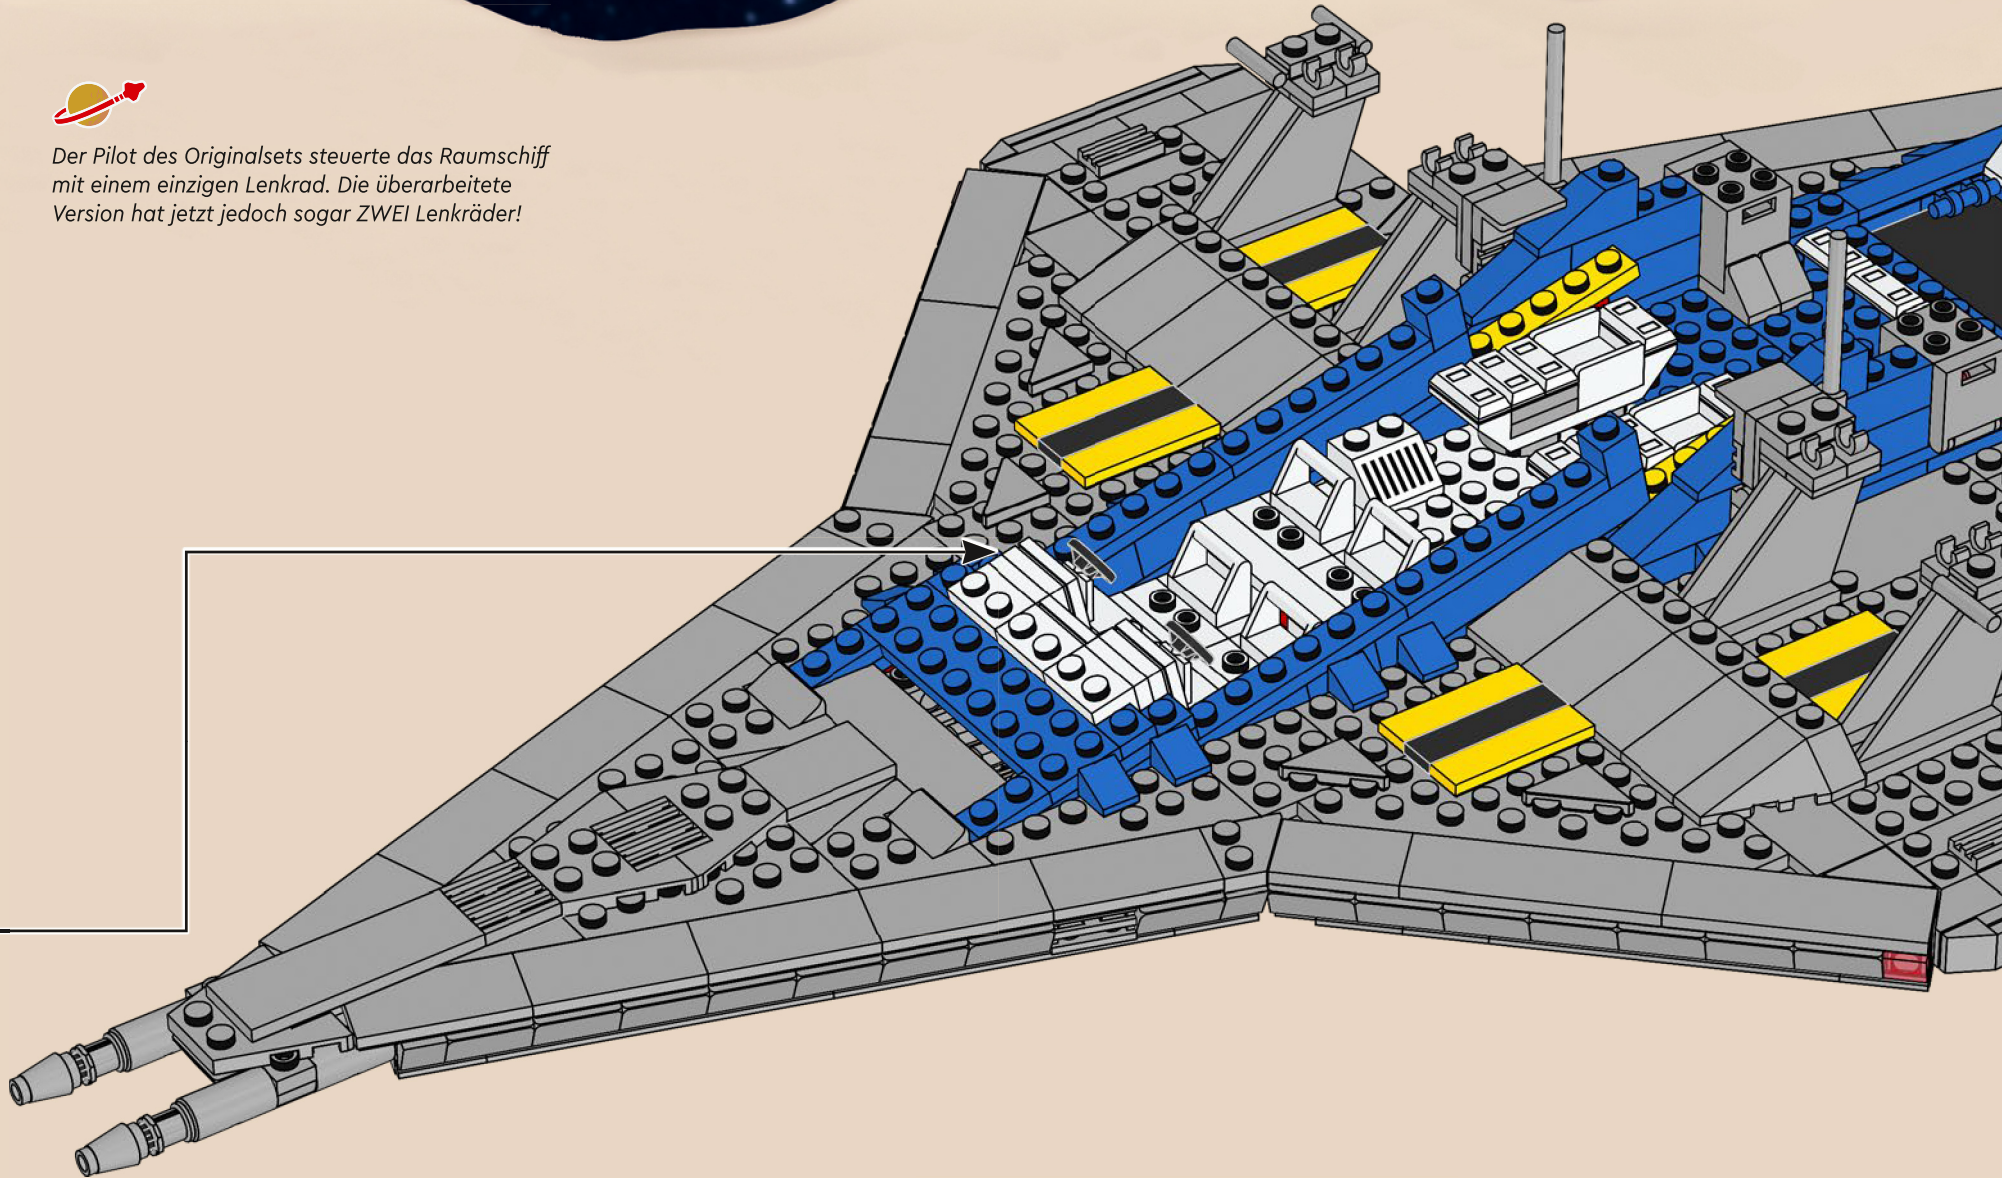

2

3

4

5

Der Pilot des Originalsets steuerte das Raumschiff mit einem einzigen Lenkrad. Die überarbeitete Version hat jetzt jedoch sogar ZWEI Lenkräder!

161

Die Galaxy Explorer von damals trug die Kennung LL 928 auf einem 1x4 Stein. Auf der modernen Version des Raumschiffs befindet sich die Kennung LL 928 auf einem um 50 % größeren 1x6 Stein.