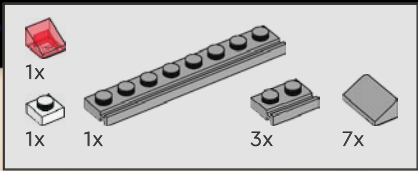

109

Die roten und grünen Navigationsleuchten am Originalmodell befanden sich nicht an den sonst üblichen Stellen (rote Leuchten an Backbord, grüne Leuchten an Steuerbord). Stattdessen waren die roten Leuchten vorne platziert, die grünen Leuchten am Heck. Bei diesem neuen Modell haben wir das so beibehalten.