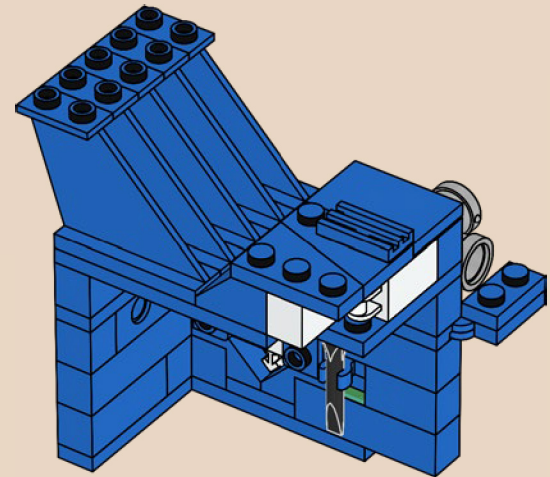

5

Am Originalmodell war der Pfeil auf einen 1x2 Stein gedruckt. Der Pfeil in diesem Modell wird mithilfe eines Schilds aus einem LEGO® NEXO KNIGHTS Set gebaut.

193

1

2

3

4

194