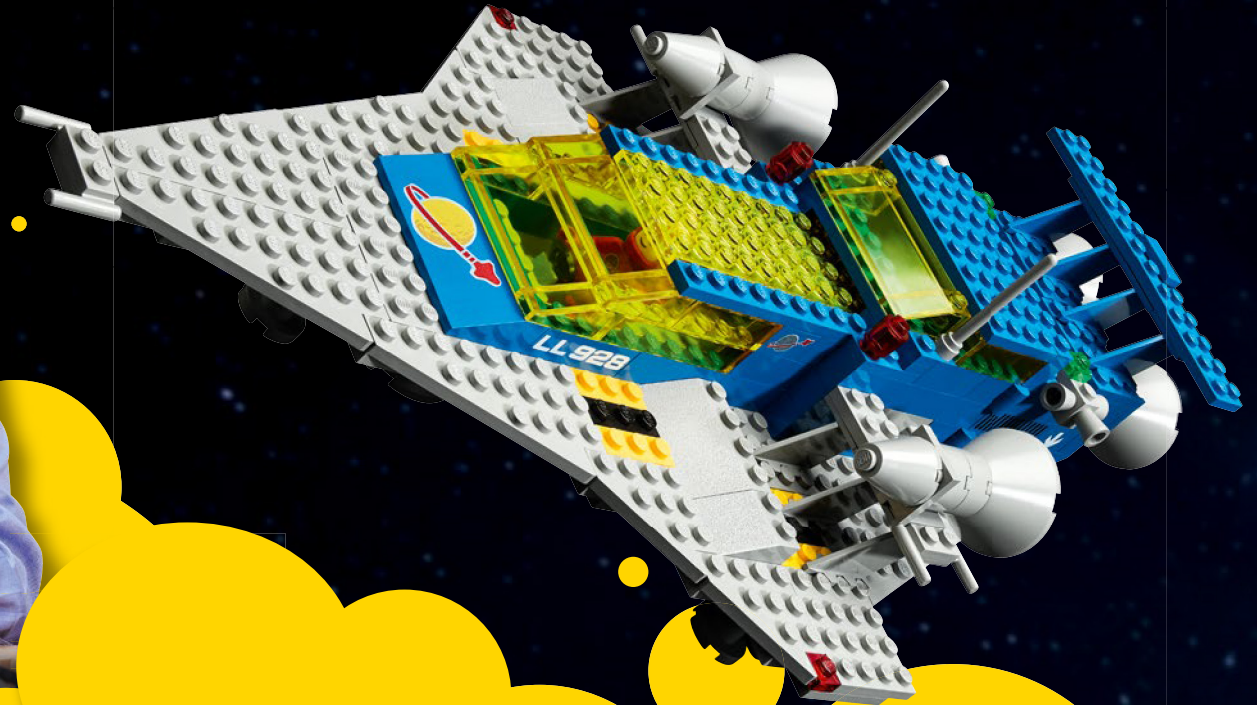

10497

*Kjeld Kirk Kristiansen ist der Enkel von Ole Kirk Kristiansen, dem Gründer der LEGO Gruppe. Kjeld führte das Unternehmen, als 1979 die Themenwelt „Space“ vorgestellt wurde.*

## EINE ANMERKUNG VON KJELD

In den späten 1950er-Jahren und in den frühen 1960er-Jahren faszinierte mich der Wettlauf ins All. Deshalb baute ich eine Raketenbasis nach dem Vorbild des US-Raumfahrtzentrums in Cape Canaveral. Als dann 1979 die Galaxy Explorer herauskam, war das Set sofort einer meiner absoluten Favoriten. Mir gefiel vor allem der versteckte Heckladeraum für den Mondbuggy. Das war eine richtig coole, fast schon geheime Funktion. Und dann waren da natürlich auch noch die LEGO® Astronauten! Das Modell zur Feier des 90-jährigen LEGO Jubiläums ruft mir schöne Kindheitsmomente in Erinnerung und bringt die *Galaxy Explorer* ins 21. Jahrhundert.

# NEUINTERPRETATION EINES KLASSIKERS

Zur Feier des 90-jährigen LEGO® Jubiläums haben wir beschlossen, eines der legendärsten LEGO Raumfahrtsets aller Zeiten in einer überarbeiteten Version neu herauszubringen. Wenn man ein sehr beliebtes Modell aus früheren Zeiten neu auflegt, sind sorgfältige Überlegungen erforderlich. Aber wir wollten mit dem *Entdeckerraumschiff* unbedingt eine größere und detailreichere Version der *Galaxy Explorer* erschaffen und gleichzeitig all die magischen Elemente des ursprünglichen Modells würdigen. Hoffentlich bereitet es dir große Freude, diesen neuen LEGO Klassiker zu bauen!