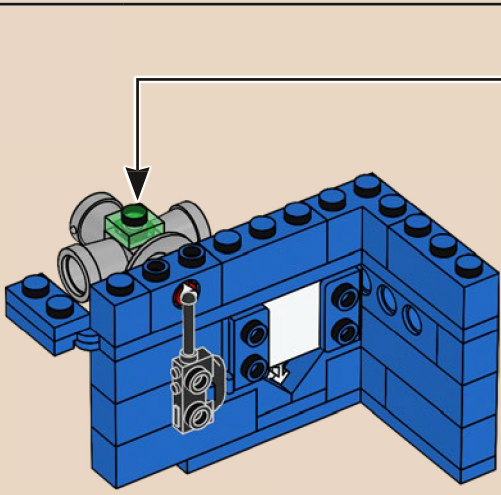

202

203

204

205

206

Die Triebwerke am Originalmodell wurden mit einem einzigen Element dargestellt. Diese größeren Triebwerke werden mit Farbeimern gebaut, die erstmals 2011 in der Themenwelt „Castle“ zu finden waren.