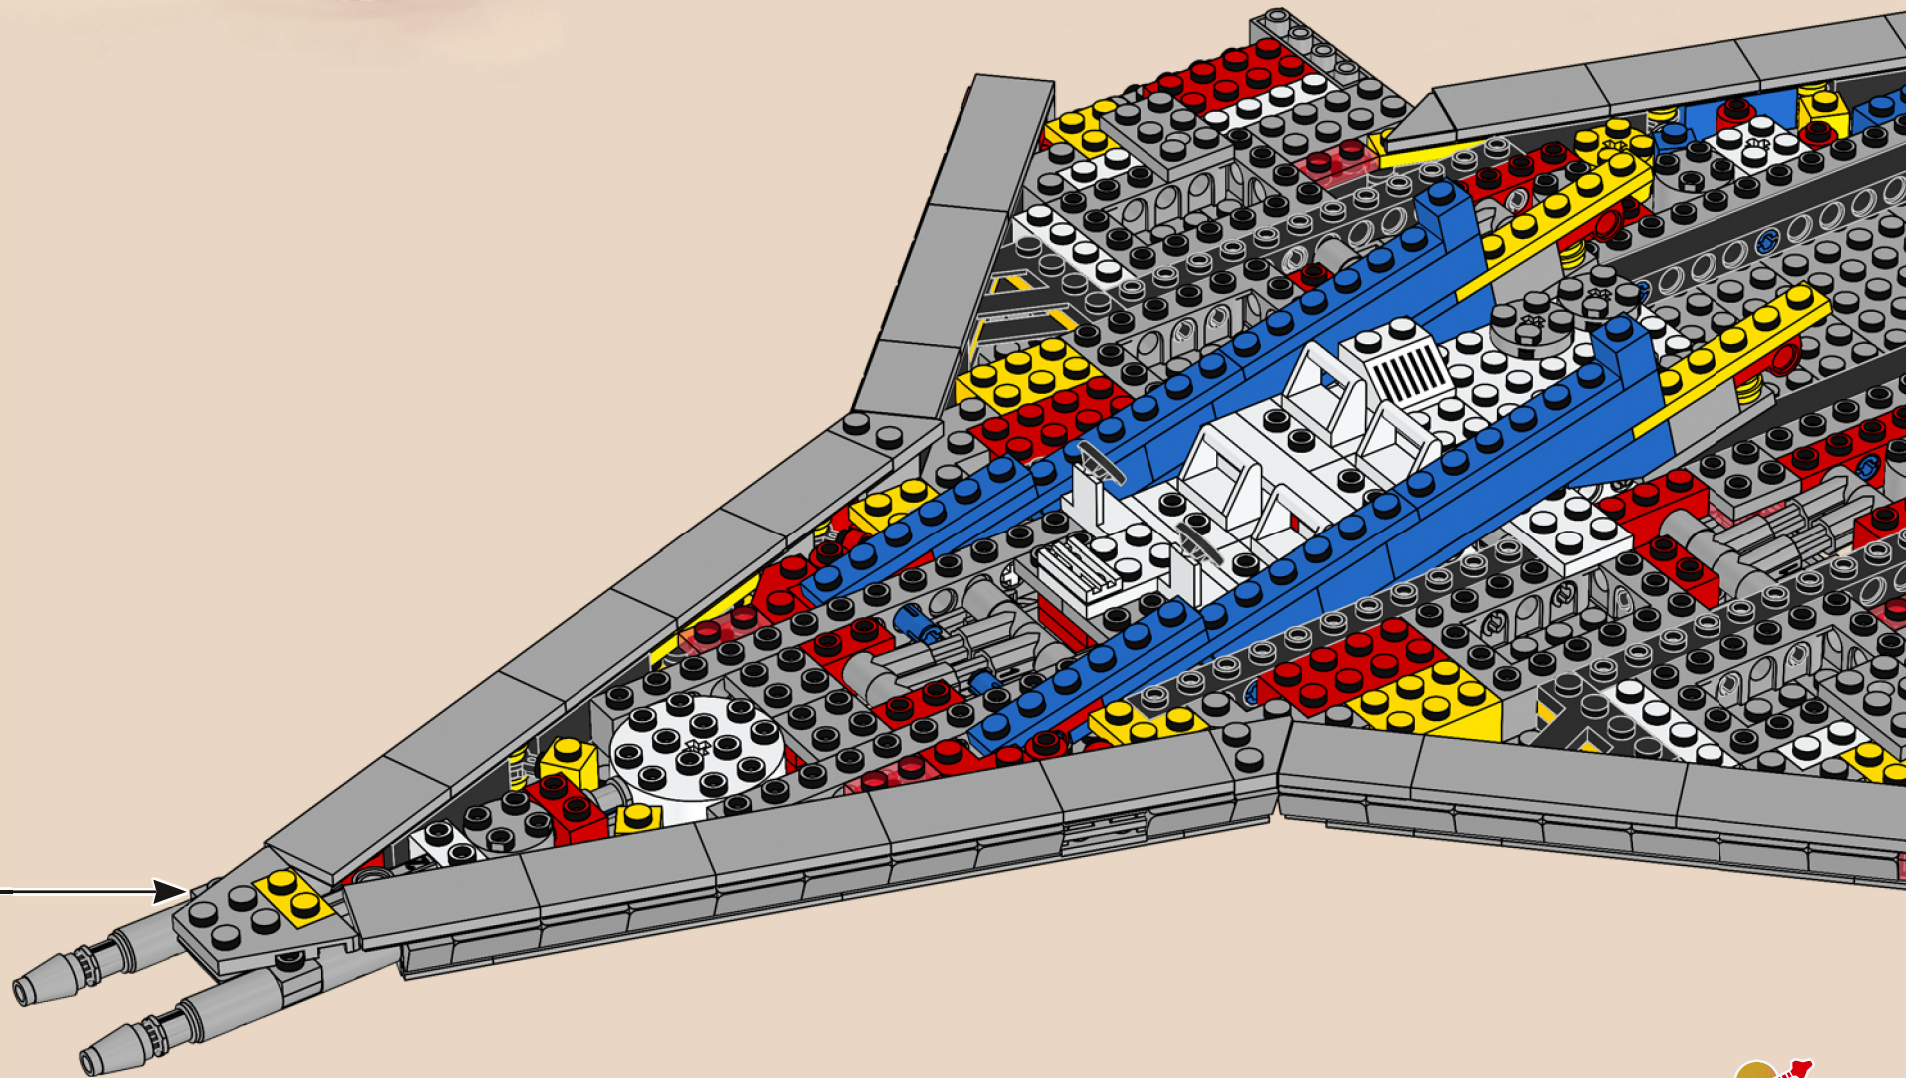

133

134

135

136

Die Set-Nummer 10497 ist eine Hommage  
an die Produktnummer 497 des US-  
Originalsets „Galaxy Explorer“.

137

138

139