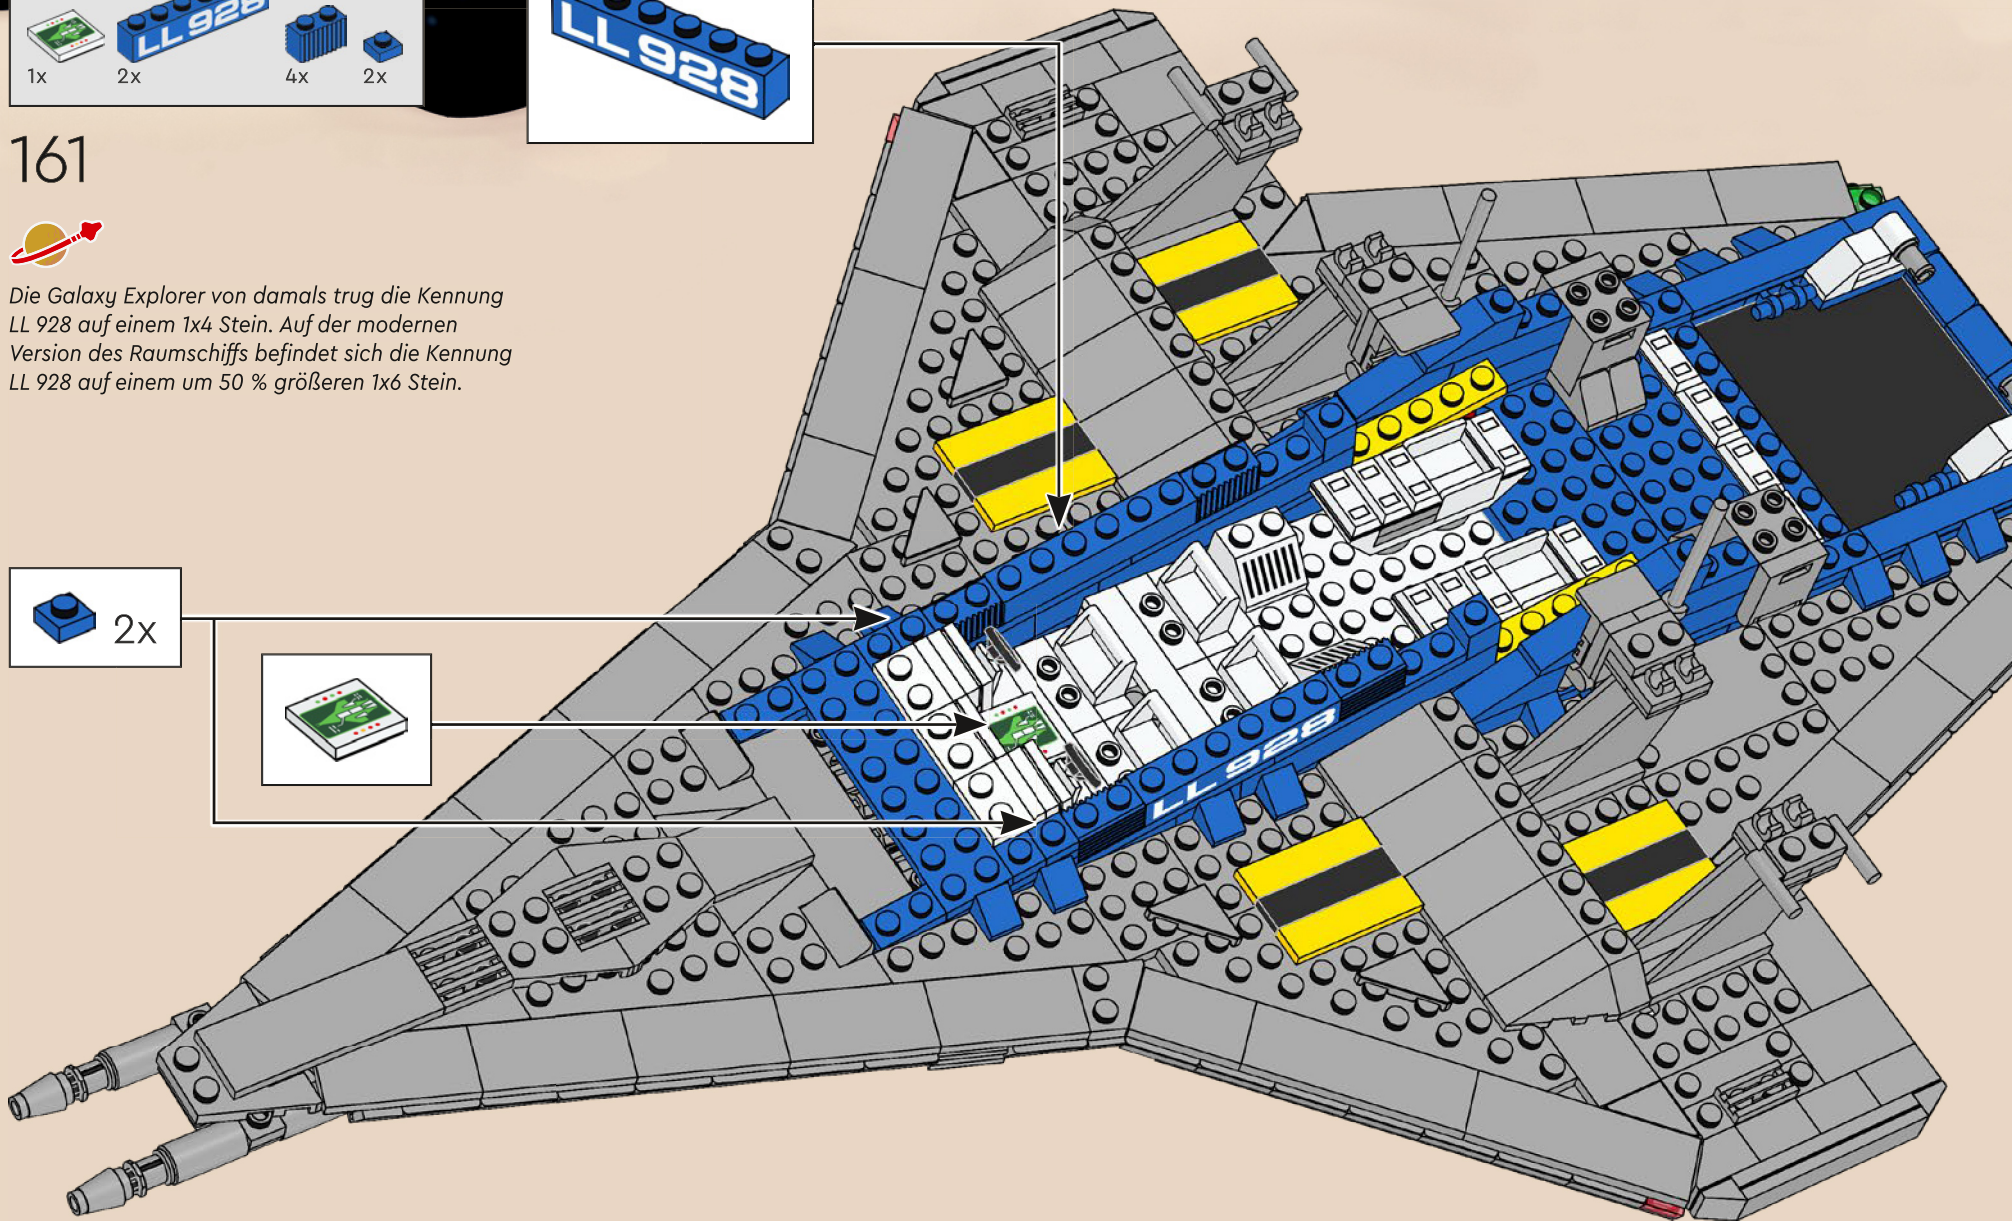

2

3

4

5

Der Pilot des Originalsets steuerte das Raumschiff mit einem einzigen Lenkrad. Die überarbeitete Version hat jetzt jedoch sogar ZWEI Lenkräder!

161

Die Galaxy Explorer von damals trug die Kennung LL 928 auf einem 1x4 Stein. Auf der modernen Version des Raumschiffs befindet sich die Kennung LL 928 auf einem um 50 % größeren 1x6 Stein.