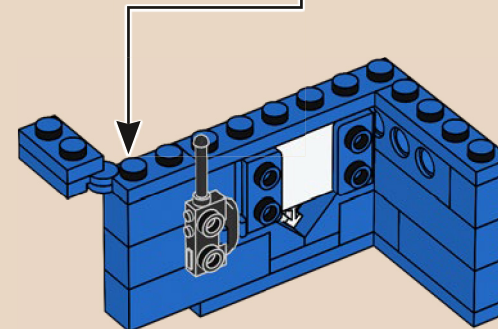

202

203

204

205

206

Die Triebwerke am Originalmodell wurden mit einem einzigen Element dargestellt. Diese größeren Triebwerke werden mit Farbeimern gebaut, die erstmals 2011 in der Themenwelt „Castle“ zu finden waren.