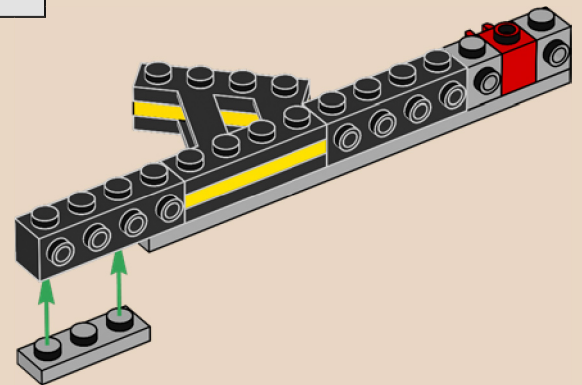

109

Die roten und grünen Navigationsleuchten am Originalmodell befanden sich nicht an den sonst üblichen Stellen (rote Leuchten an Backbord, grüne Leuchten an Steuerbord). Stattdessen waren die roten Leuchten vorne platziert, die grünen Leuchten am Heck. Bei diesem neuen Modell haben wir das so beibehalten.