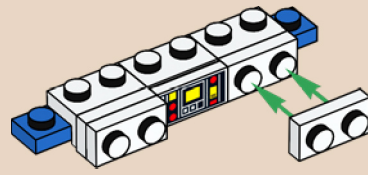

2

3

4

5

Der Pilot des Originalsets steuerte das Raumschiff mit einem einzigen Lenkrad. Die überarbeitete Version hat jetzt jedoch sogar ZWEI Lenkräder!

161

Die Galaxy Explorer von damals trug die Kennung LL 928 auf einem 1x4 Stein. Auf der modernen Version des Raumschiffs befindet sich die Kennung LL 928 auf einem um 50 % größeren 1x6 Stein.