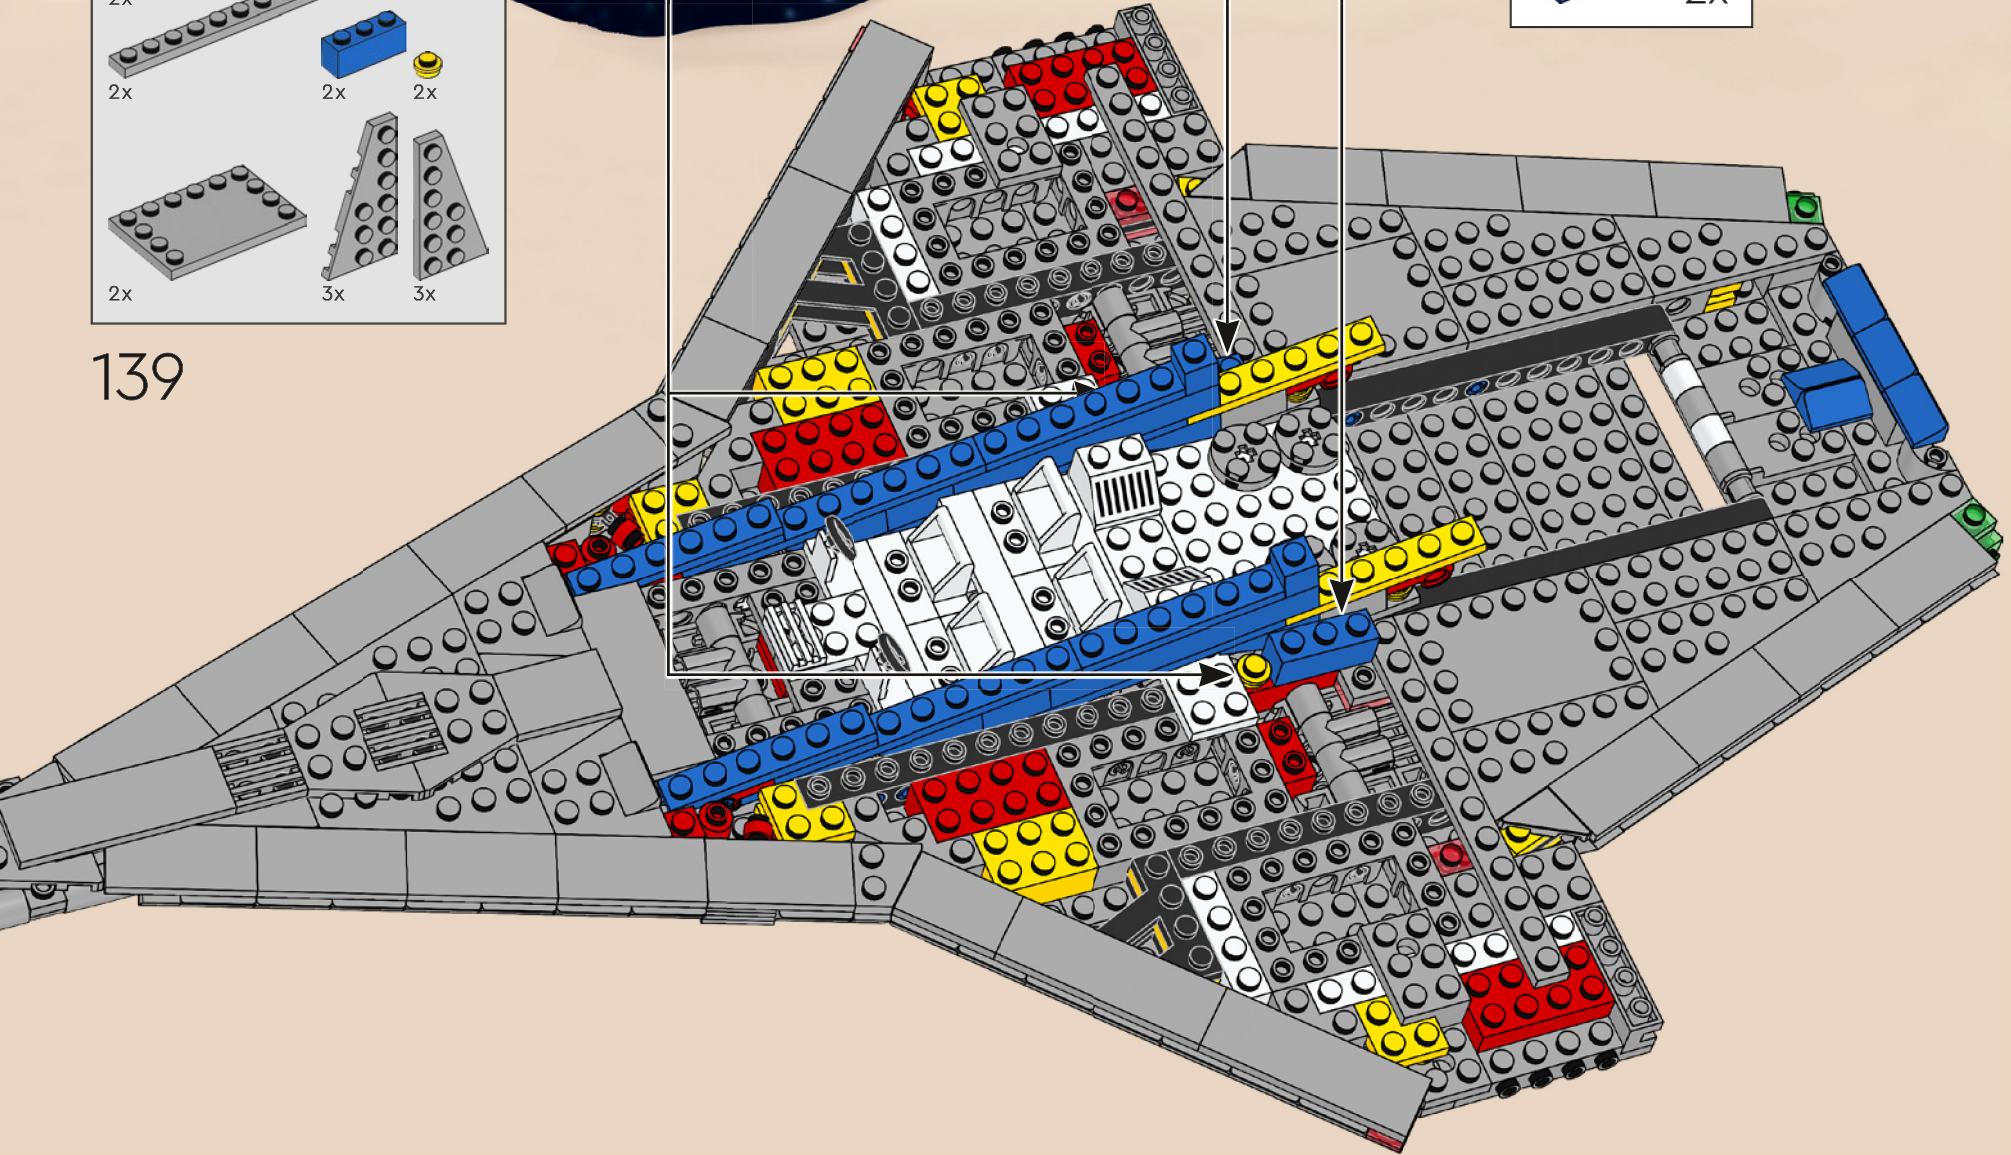

133

134

135

136

Die Set-Nummer 10497 ist eine Hommage  
an die Produktnummer 497 des US-  
Originalsets „Galaxy Explorer“.

137

138

139