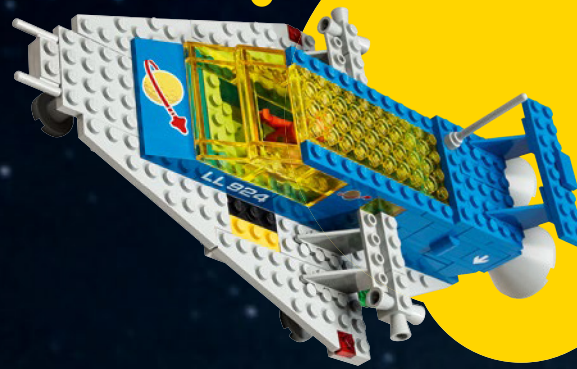

## EINE ANMERKUNG VON KJELD

In den späten 1950er-Jahren und in den frühen 1960er-Jahren faszinierte mich der Wettlauf ins All. Deshalb baute ich eine Raketenbasis nach dem Vorbild des US-Raumfahrtzentrums in Cape Canaveral. Als dann 1979 die Galaxy Explorer herauskam, war das Set sofort einer meiner absoluten Favoriten. Mir gefiel vor allem der versteckte Heckladeraum für den Mondbuggy. Das war eine richtig coole, fast schon geheime Funktion. Und dann waren da natürlich auch noch die LEGO® Astronauten! Das Modell zur Feier des 90-jährigen LEGO Jubiläums ruft mir schöne Kindheitsmomente in Erinnerung und bringt die *Galaxy Explorer* ins 21. Jahrhundert.

# NEUINTERPRETATION EINES KLASSIKERS

Zur Feier des 90-jährigen LEGO® Jubiläums haben wir beschlossen, eines der legendärsten LEGO Raumfahrtsets aller Zeiten in einer überarbeiteten Version neu herauszubringen. Wenn man ein sehr beliebtes Modell aus früheren Zeiten neu auflegt, sind sorgfältige Überlegungen erforderlich. Aber wir wollten mit dem *Entdeckerraumschiff* unbedingt eine größere und detailreichere Version der *Galaxy Explorer* erschaffen und gleichzeitig all die magischen Elemente des ursprünglichen Modells würdigen. Hoffentlich bereitet es dir große Freude, diesen neuen LEGO Klassiker zu bauen!

Die Sets Space Cruiser (924) und One Man Spaceship (918) hatten ein ähnliches Design, waren allerdings deutlich kleiner als die imposante Galaxy Explorer (928/497).