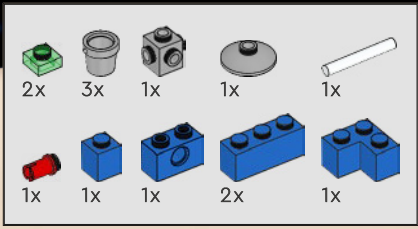

202

203

204

205

206

Die Triebwerke am Originalmodell wurden mit einem einzigen Element dargestellt. Diese größeren Triebwerke werden mit Farbeimern gebaut, die erstmals 2011 in der Themenwelt „Castle“ zu finden waren.