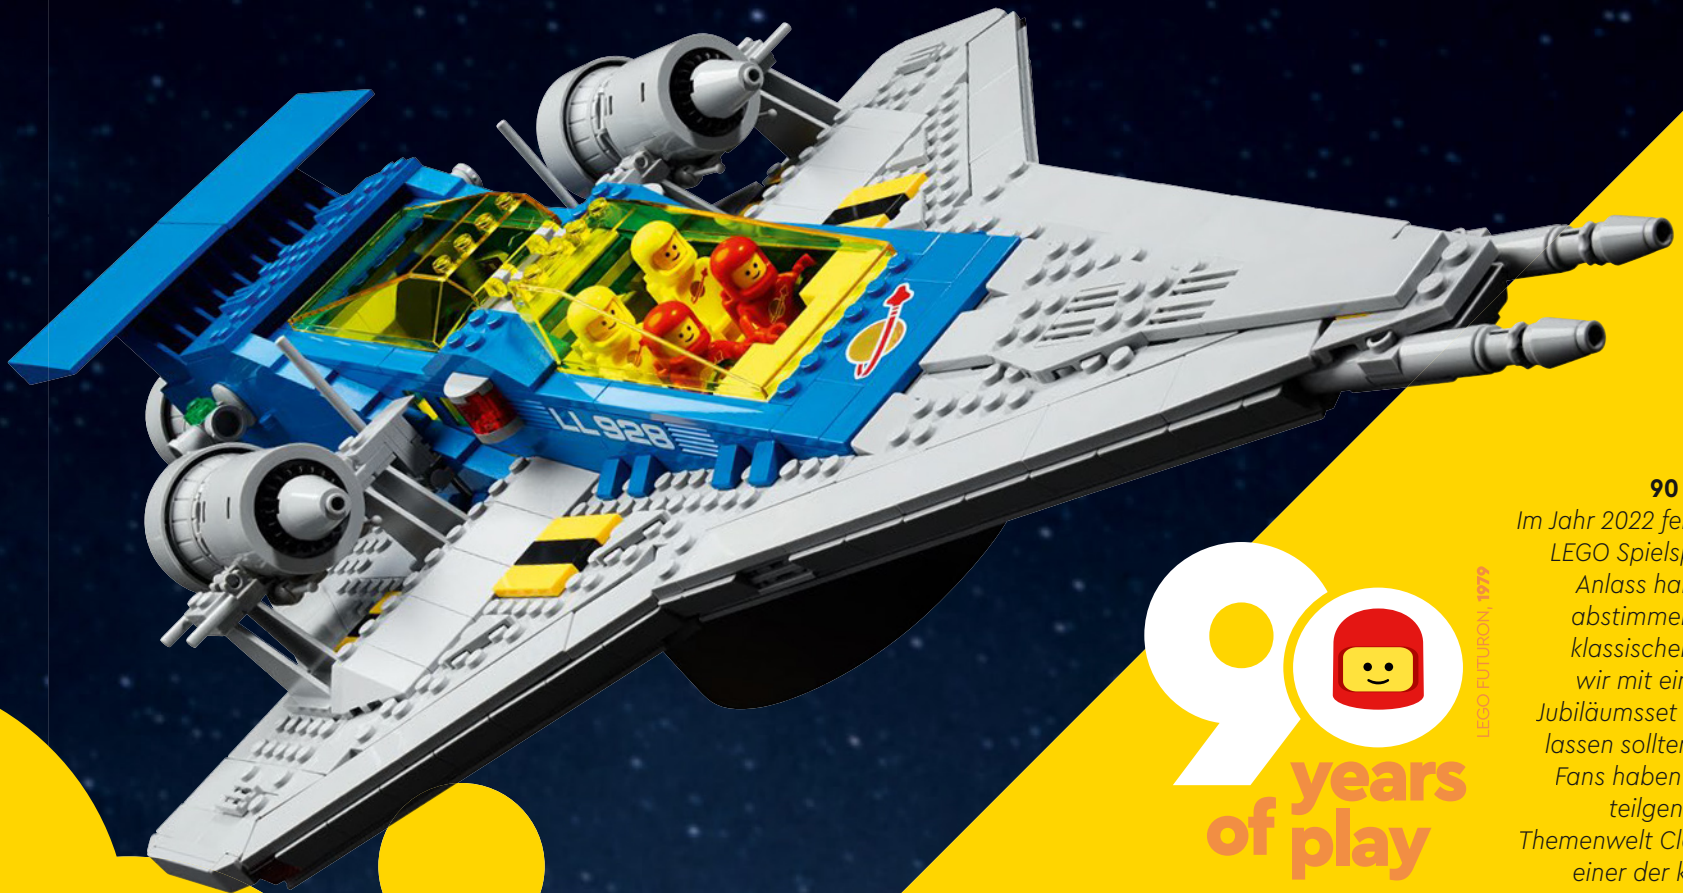

10497

*Kjeld Kirk Kristiansen ist der Enkel von Ole Kirk Kristiansen, dem Gründer der LEGO Gruppe. Kjeld führte das Unternehmen, als 1979 die Themenwelt „Space“ vorgestellt wurde.*

## EINE ANMERKUNG VON KJELD

In den späten 1950er-Jahren und in den frühen 1960er-Jahren faszinierte mich der Wettlauf ins All. Deshalb baute ich eine Raketenbasis nach dem Vorbild des US-Raumfahrtzentrums in Cape Canaveral. Als dann 1979 die Galaxy Explorer herauskam, war das Set sofort einer meiner absoluten Favoriten. Mir gefiel vor allem der versteckte Heckladeraum für den Mondbuggy. Das war eine richtig coole, fast schon geheime Funktion. Und dann waren da natürlich auch noch die LEGO® Astronauten! Das Modell zur Feier des 90-jährigen LEGO Jubiläums ruft mir schöne Kindheitsmomente in Erinnerung und bringt die *Galaxy Explorer* ins 21. Jahrhundert.

# NEUINTERPRETATION EINES KLASSIKERS

Zur Feier des 90-jährigen LEGO® Jubiläums haben wir beschlossen, eines der legendärsten LEGO Raumfahrtsets aller Zeiten in einer überarbeiteten Version neu herauszubringen. Wenn man ein sehr beliebtes Modell aus früheren Zeiten neu auflegt, sind sorgfältige Überlegungen erforderlich. Aber wir wollten mit dem *Entdeckerraumschiff* unbedingt eine größere und detailreichere Version der *Galaxy Explorer* erschaffen und gleichzeitig all die magischen Elemente des ursprünglichen Modells würdigen. Hoffentlich bereitet es dir große Freude, diesen neuen LEGO Klassiker zu bauen!