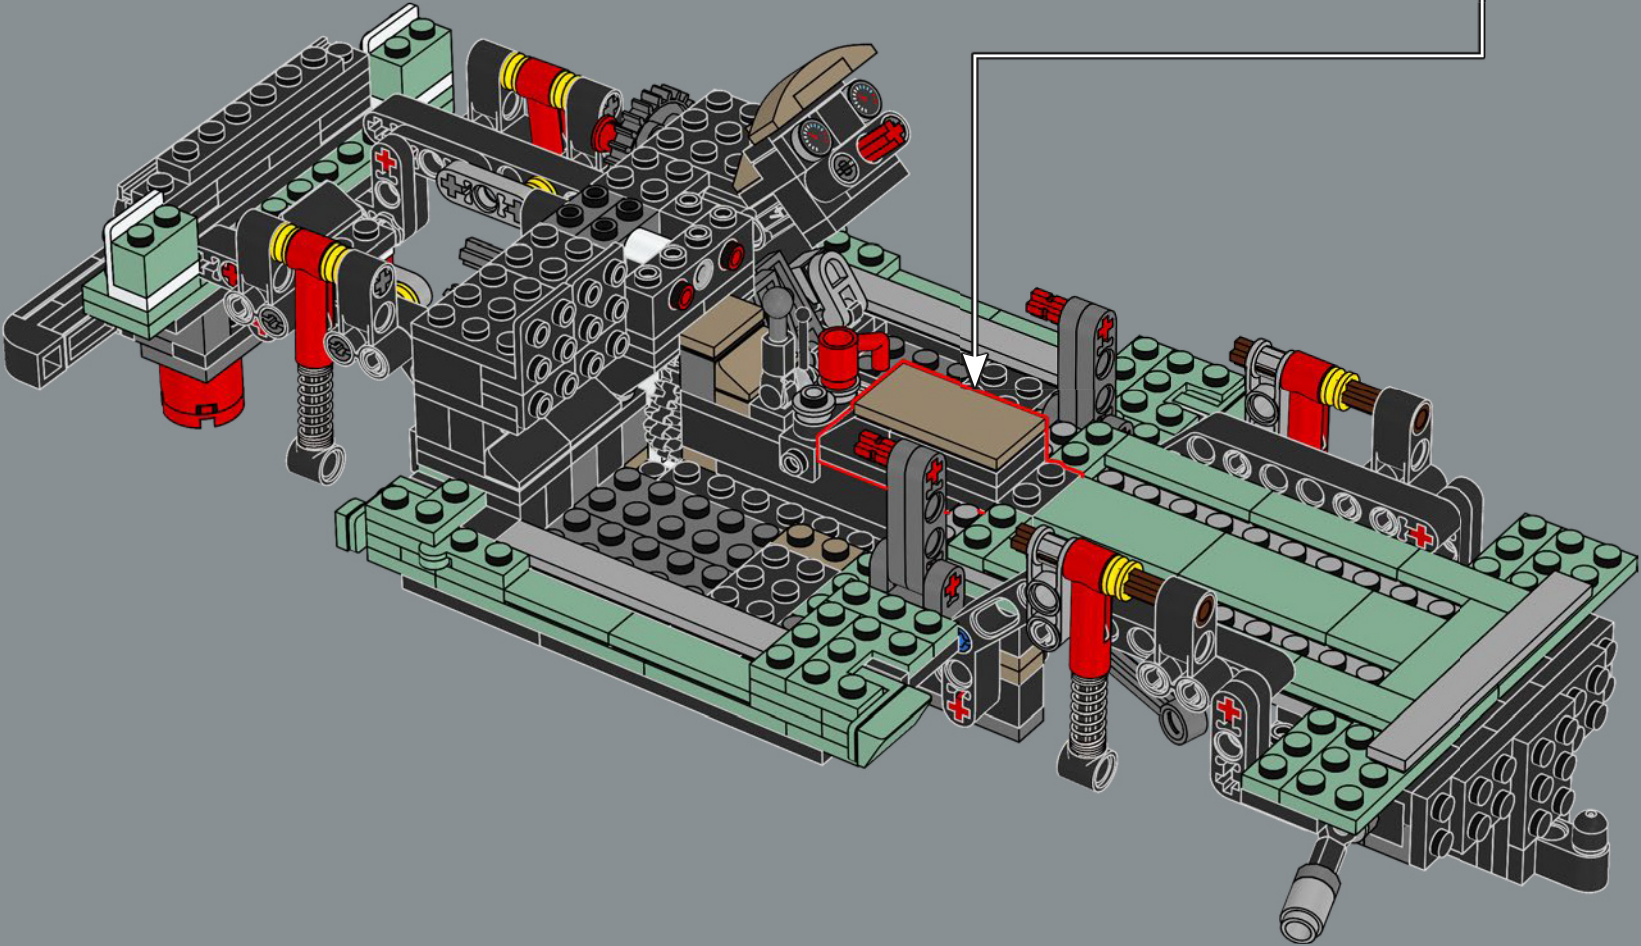

121

第二个变速杆模仿 4WD 和差速锁功能，适用于崎岖地形驾驶。

122

不要忘记带咖啡，以便在丛林和沙漠地区保持清醒和警觉。

123

124

2x

125