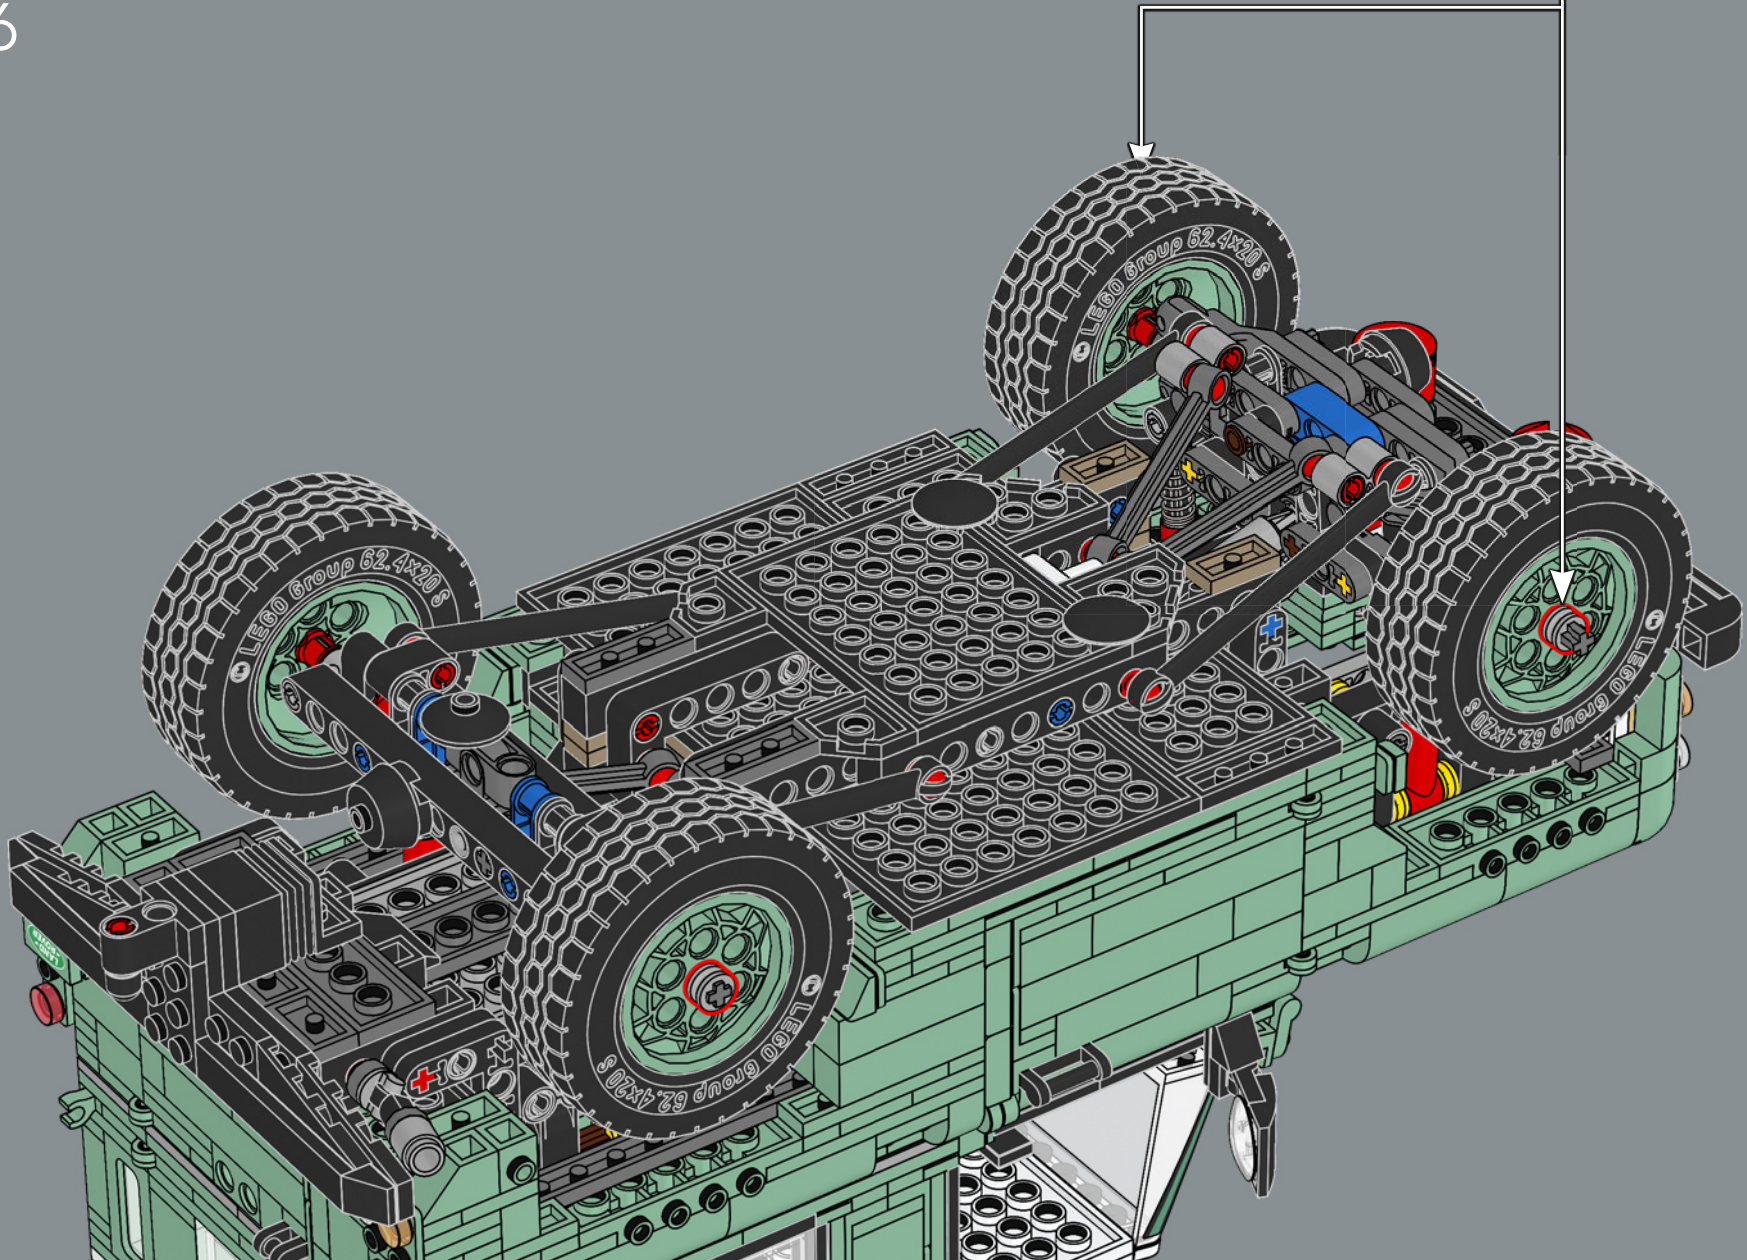

4x

“classic Defender 90” 车型名称代表 228 厘米 (90 英寸) 的轴距。

4x

416