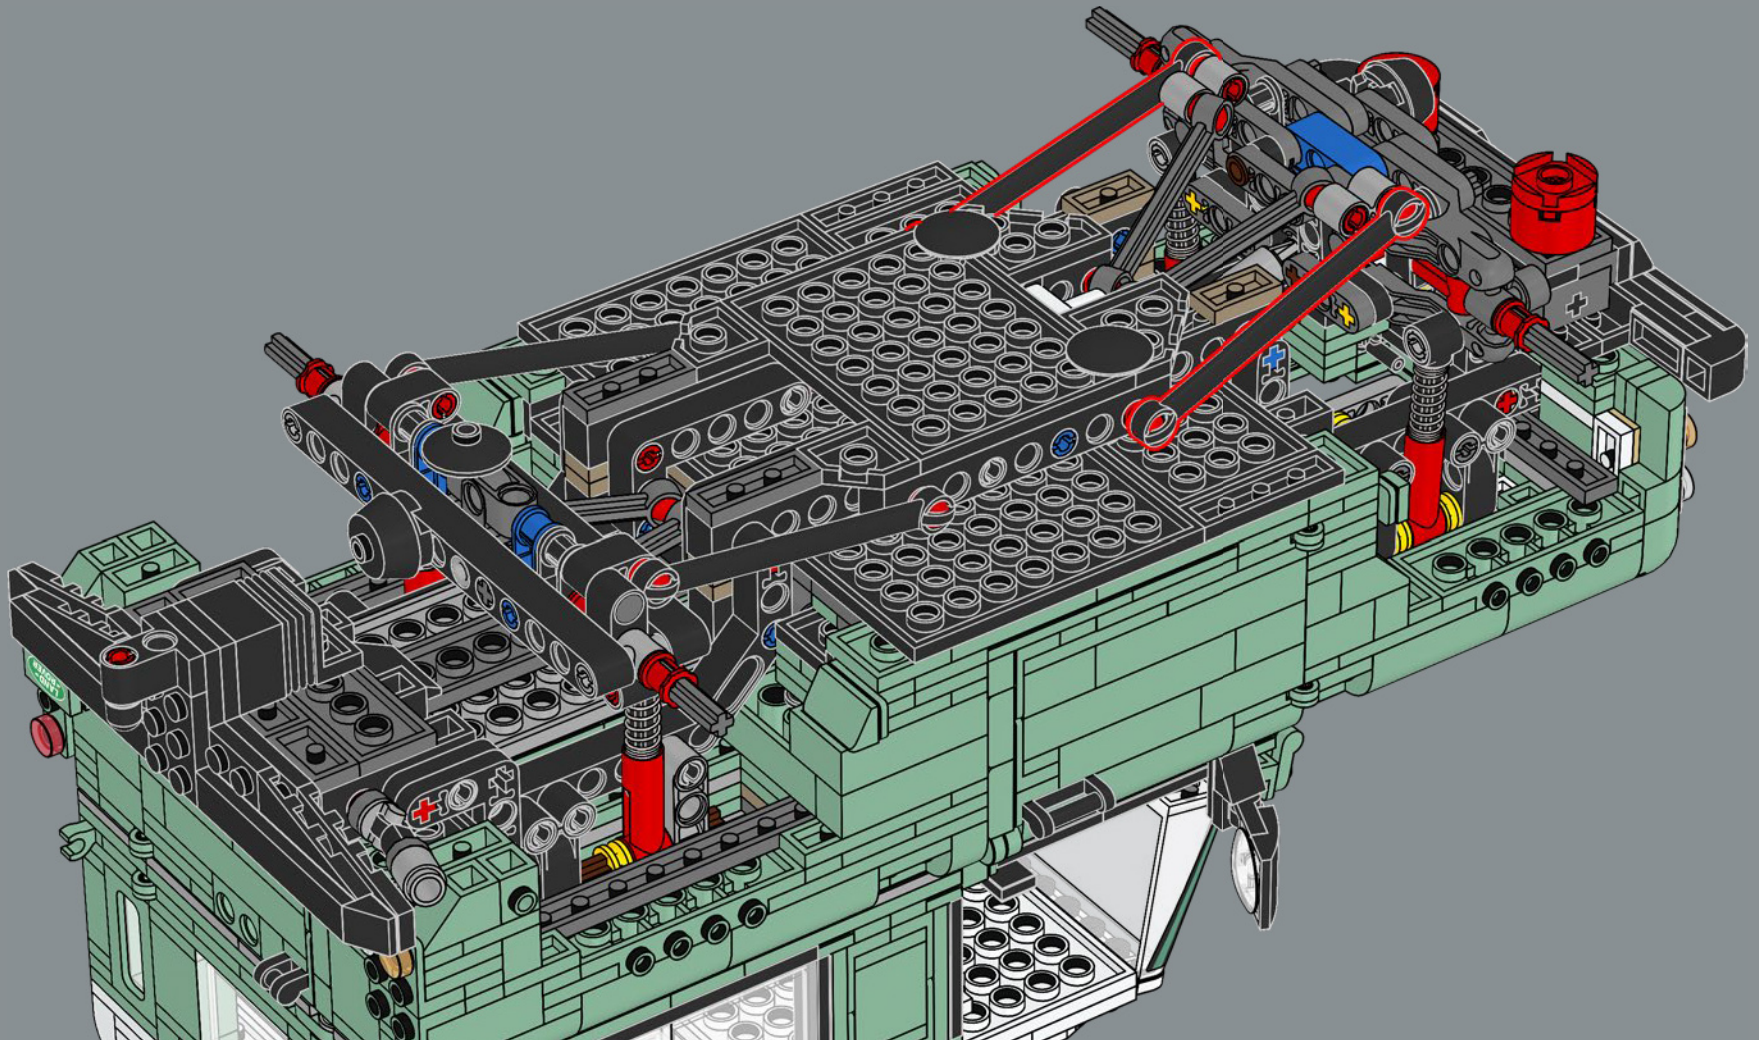

411

412

413

414

415

4x

“classic Defender 90” 车型名称代表 228 厘米 (90 英寸) 的轴距。

4x