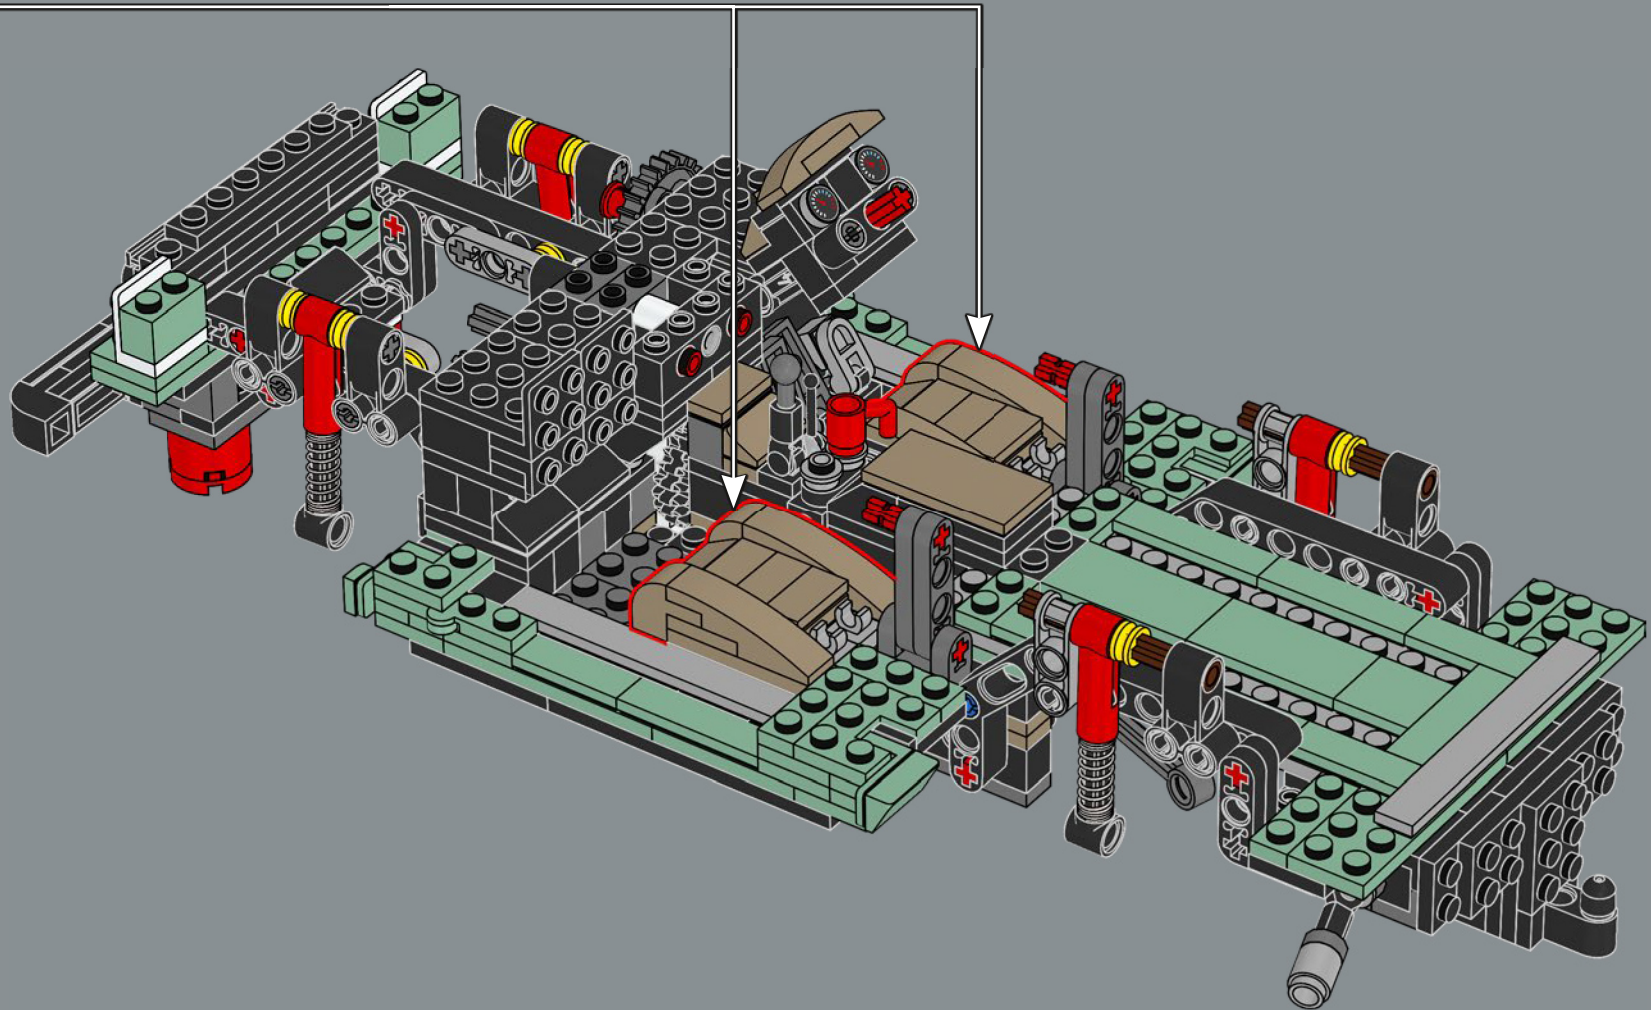

121

第二个变速杆模仿 4WD 和差速锁功能，适用于崎岖地形驾驶。

122

不要忘记带咖啡，以便在丛林和沙漠地区保持清醒和警觉。

123

124

2x

125