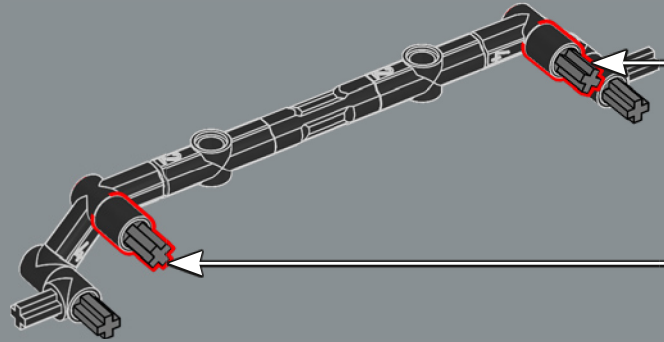

路虎卫士的名称是在 1990 年增添的，  
以区分经典车型和新发布的发现系列。

459

460

461

462

463

464

465