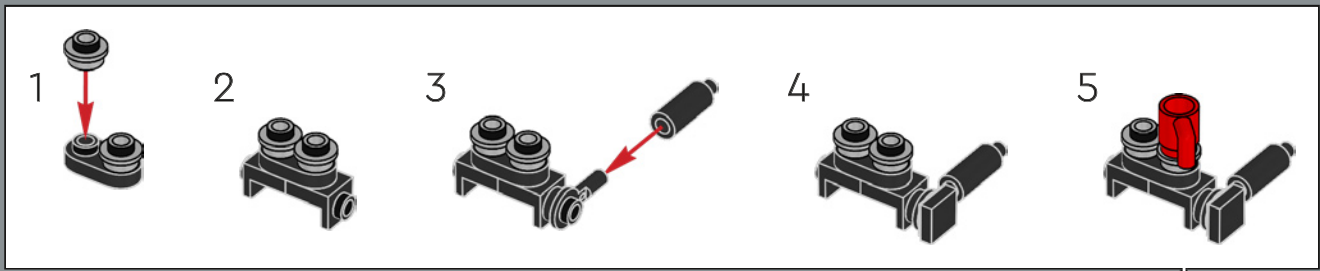

121

第二个变速杆模仿 4WD 和差速锁功能，适用于崎岖地形驾驶。

122

不要忘记带咖啡，以便在丛林和沙漠地区保持清醒和警觉。

123

124

2x

125