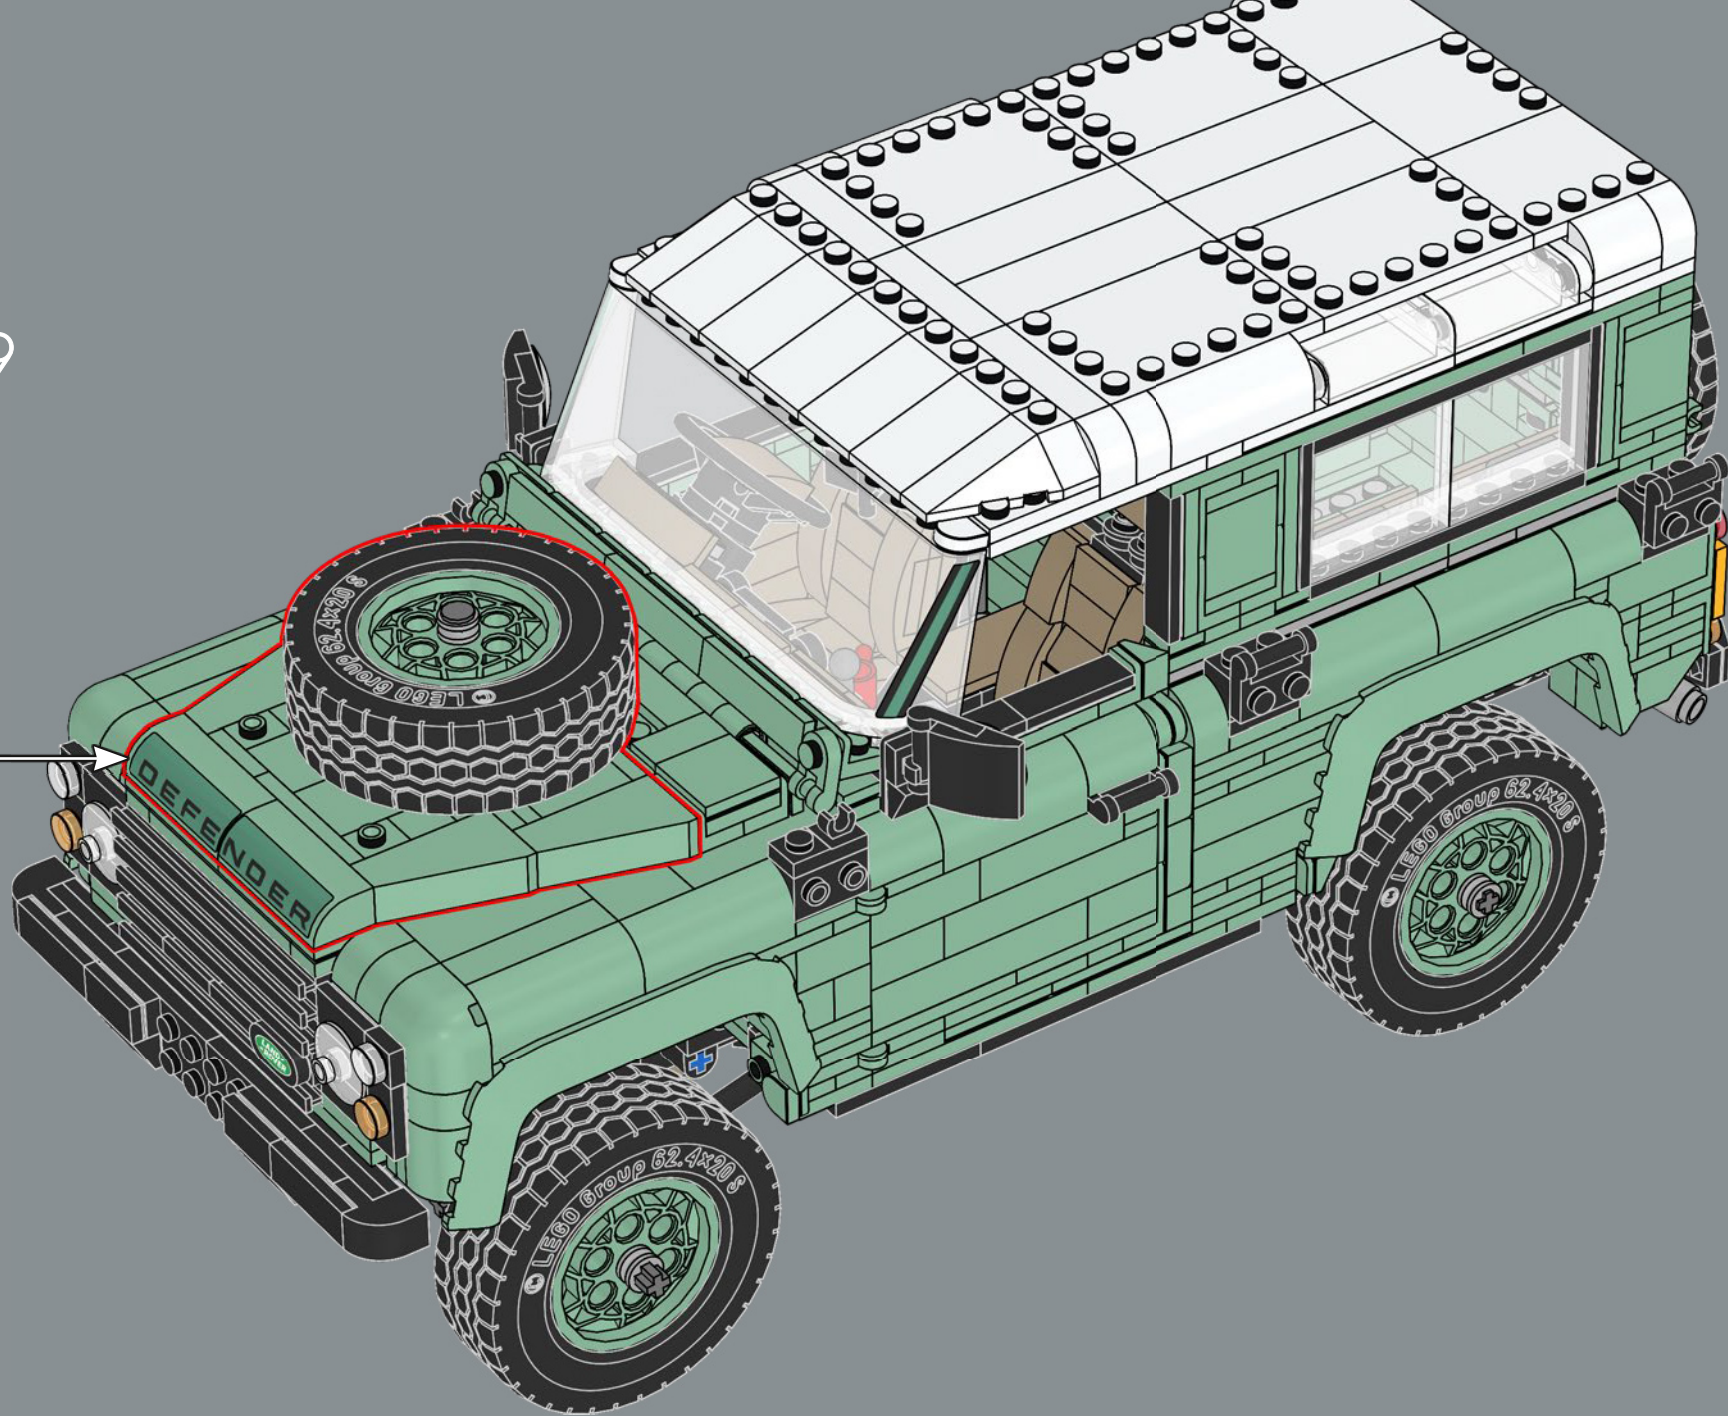

路虎卫士的名称是在 1990 年增添的，  
以区分经典车型和新发布的发现系列。

459

460

461

462

463

464

465