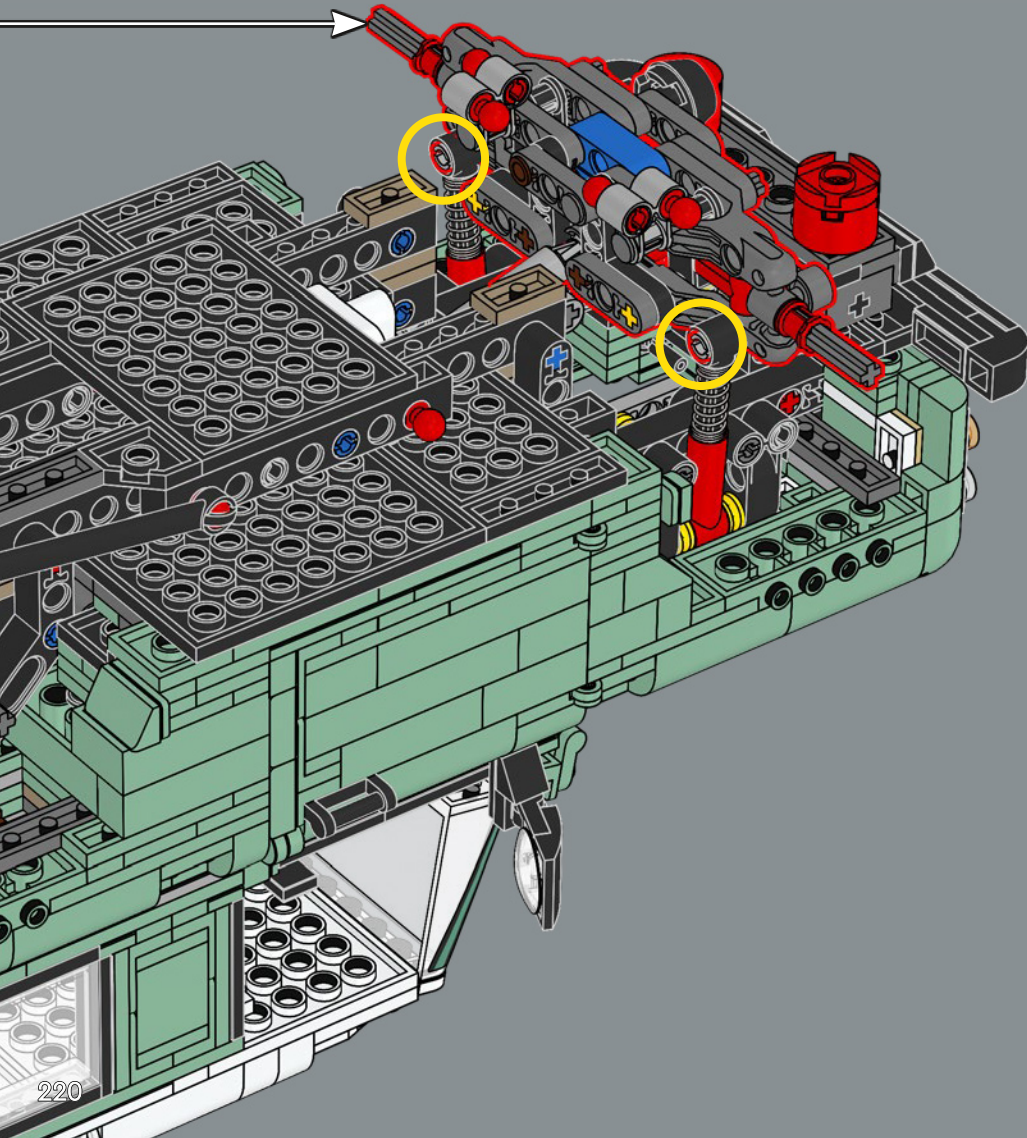

411

412

413

414

415

4x

“classic Defender 90” 车型名称代表 228 厘米 (90 英寸) 的轴距。

4x