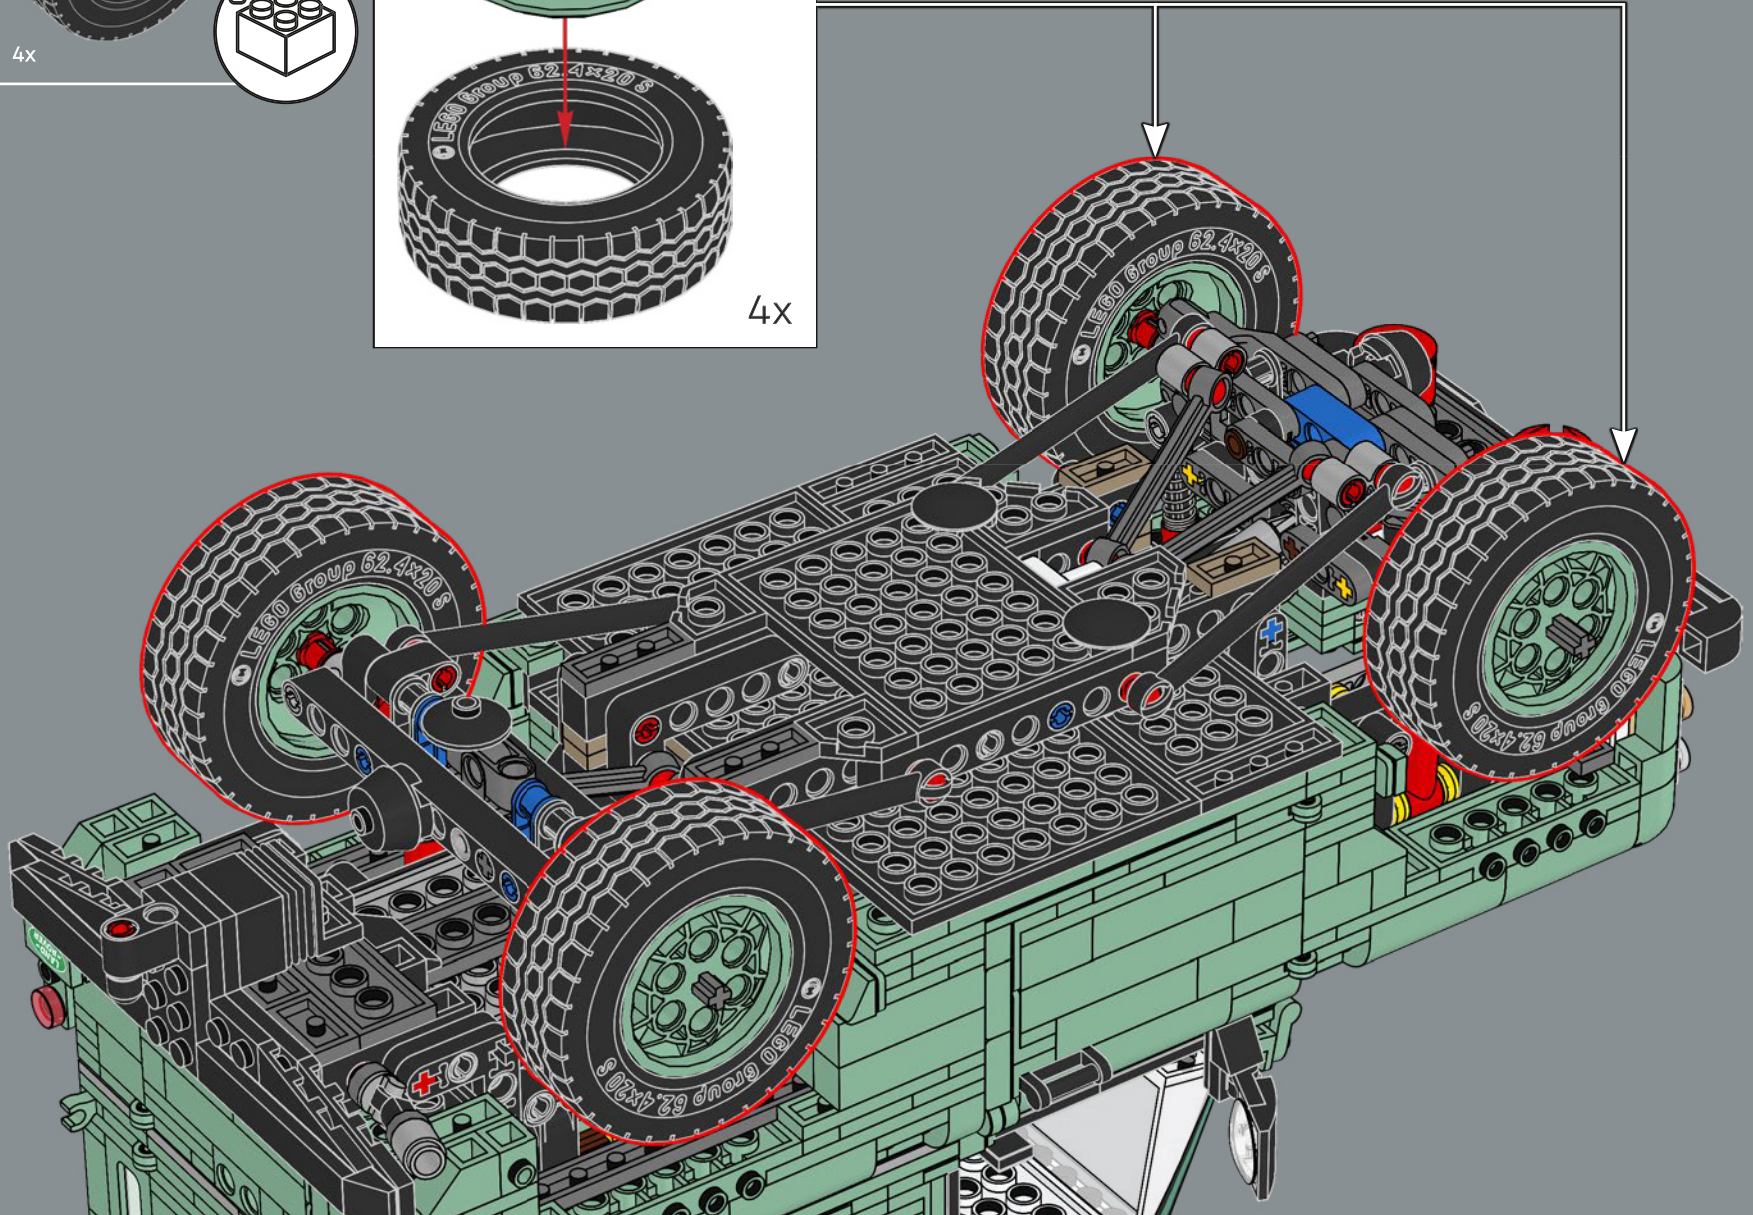

411

412

413

414

415

4x

“classic Defender 90” 车型名称代表 228 厘米 (90 英寸) 的轴距。

4x