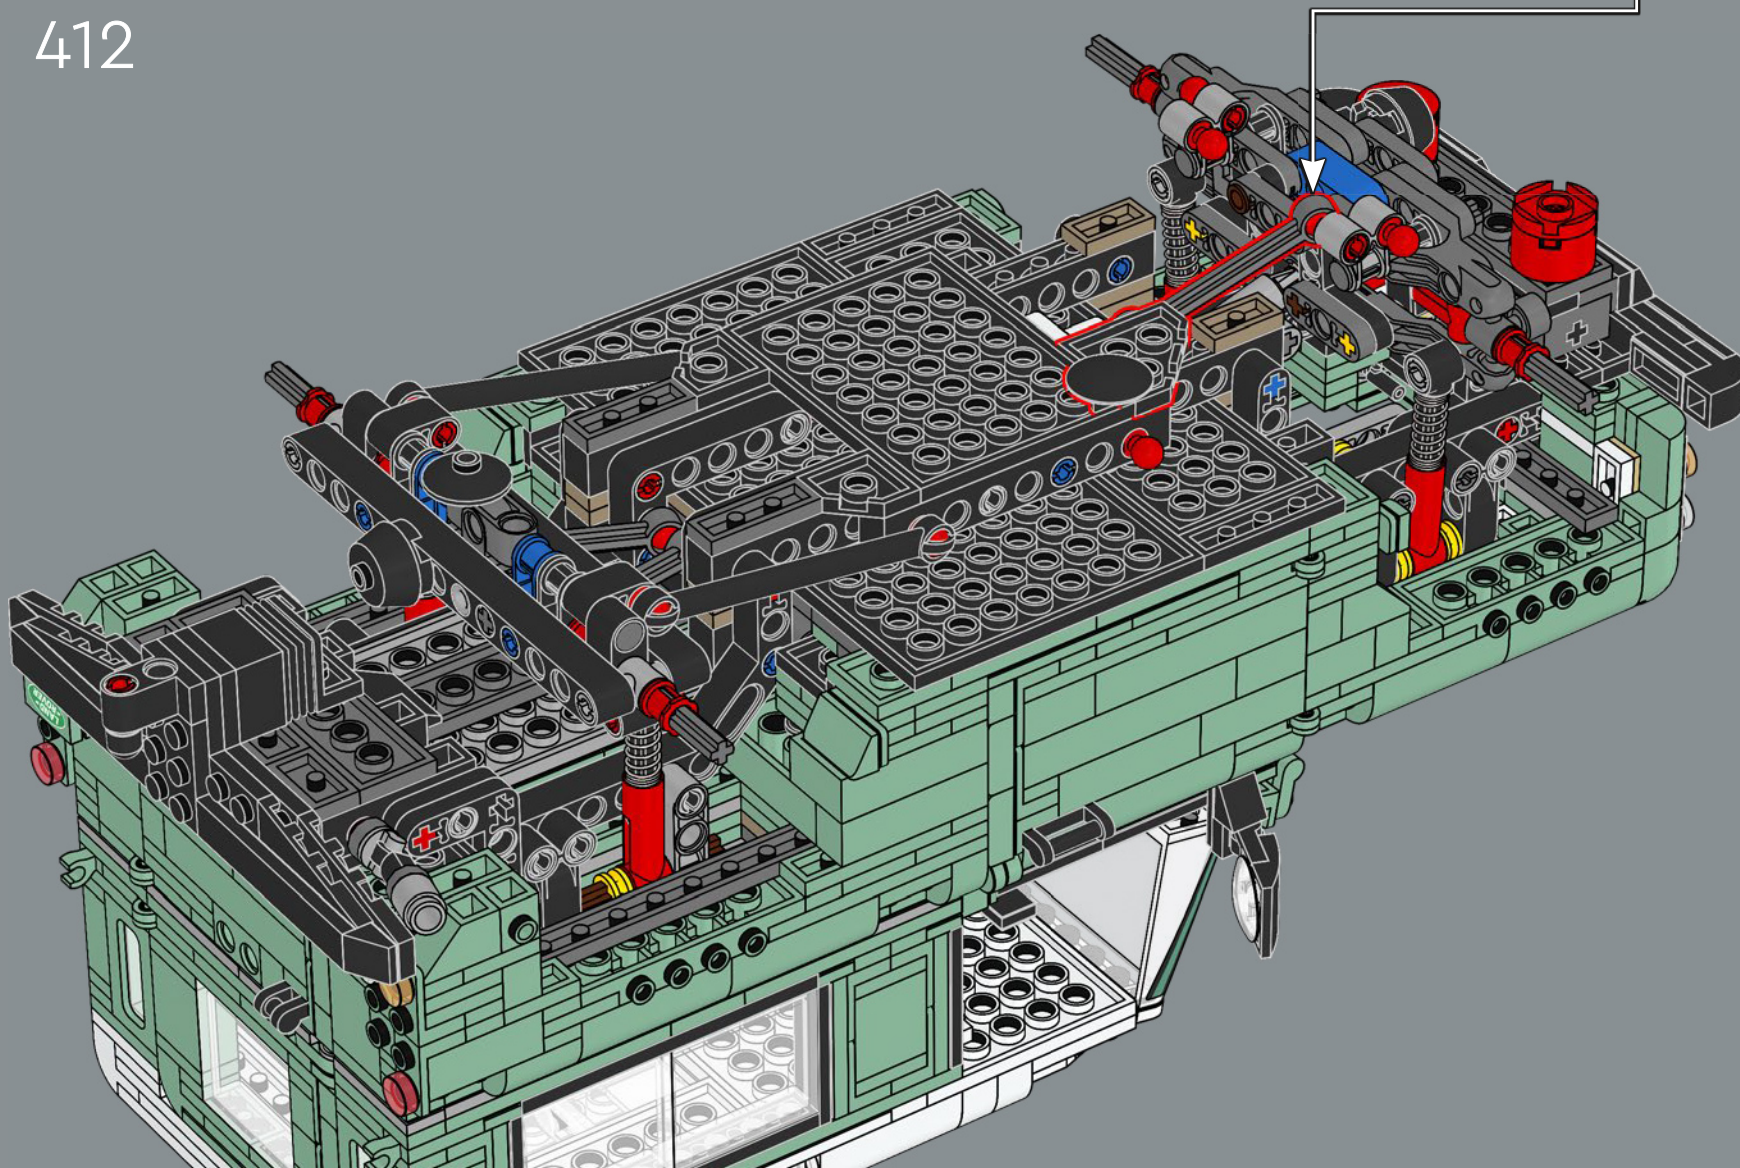

411

412

413

414

415

4x

“classic Defender 90” 车型名称代表 228 厘米 (90 英寸) 的轴距。

4x