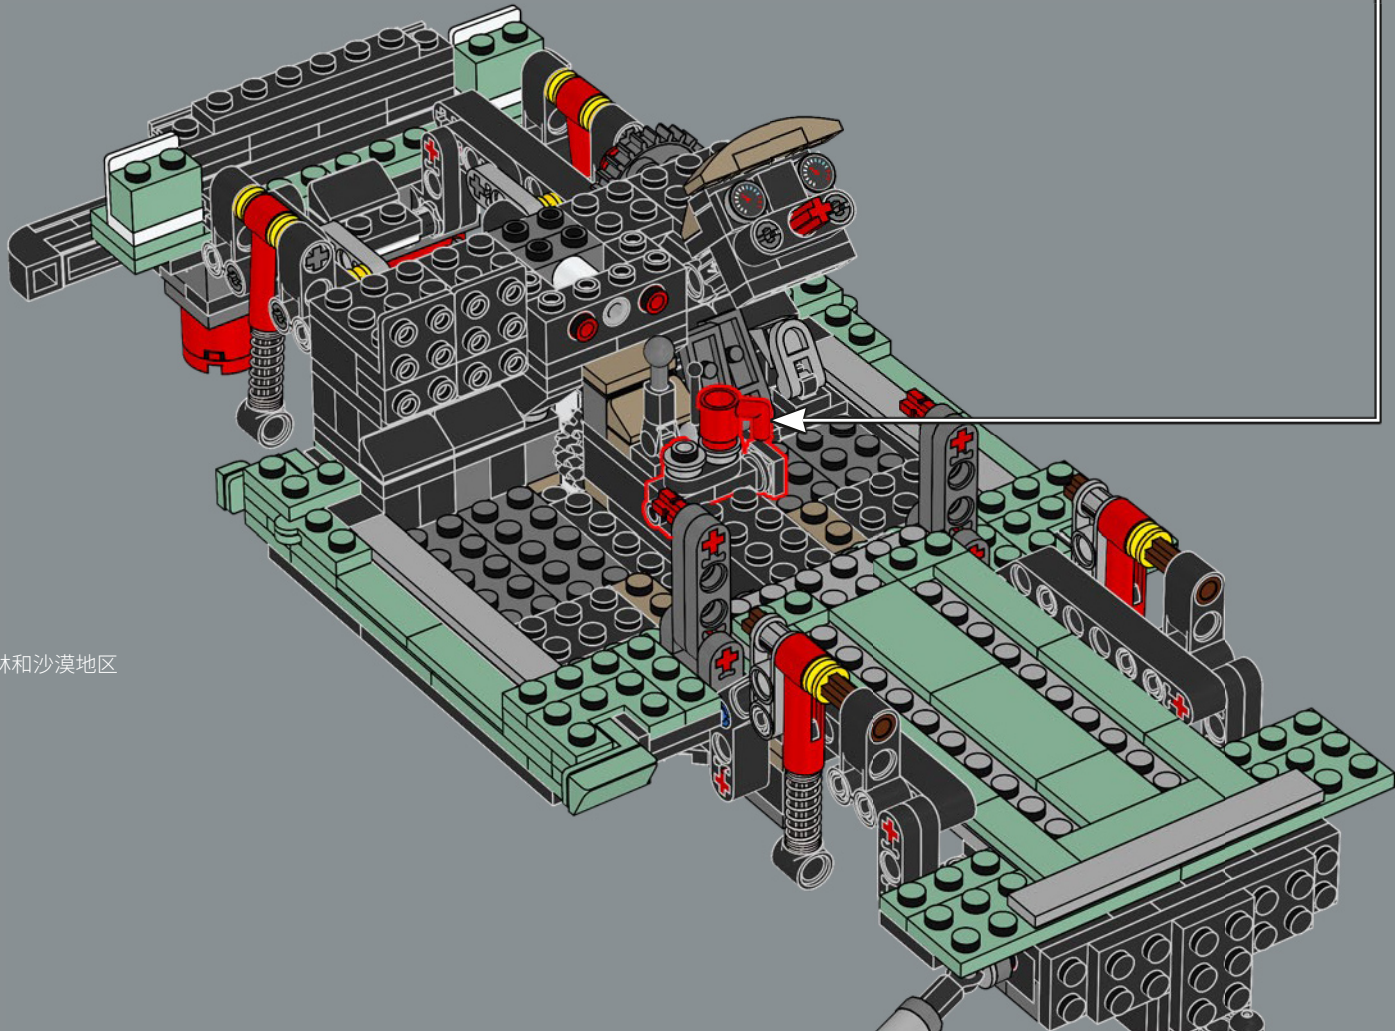

121

第二个变速杆模仿 4WD 和差速锁功能，适用于崎岖地形驾驶。

122

不要忘记带咖啡，以便在丛林和沙漠地区保持清醒和警觉。

123

124

2x

125