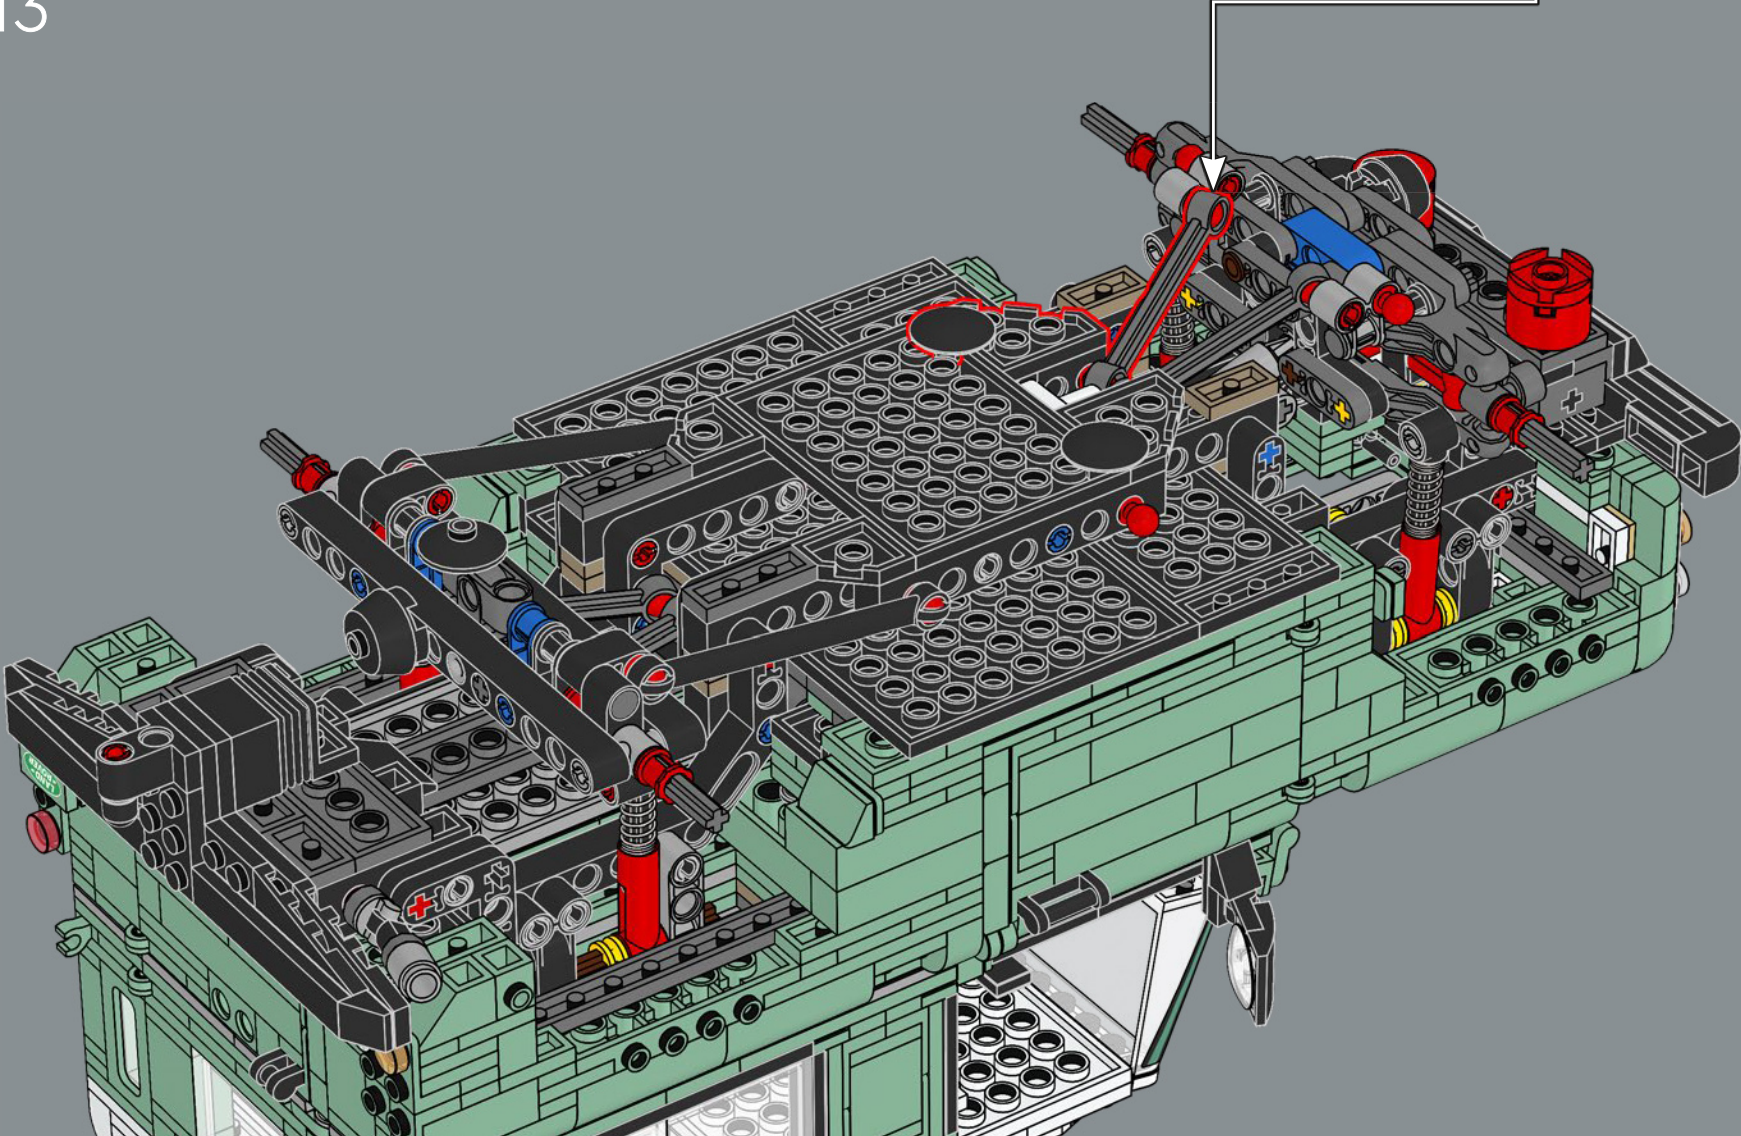

411

412

413

414

415

4x

“classic Defender 90” 车型名称代表 228 厘米 (90 英寸) 的轴距。

4x