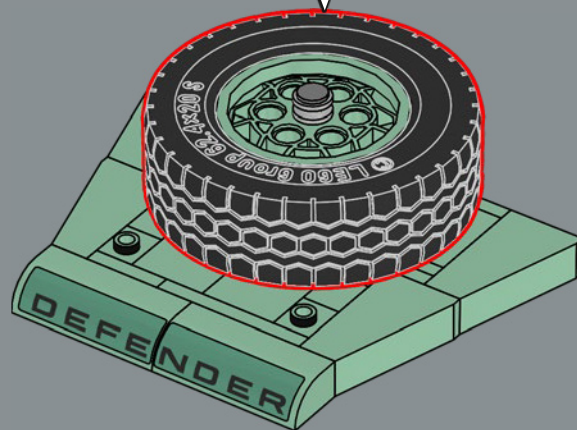

路虎卫士的名称是在 1990 年增添的，  
以区分经典车型和新发布的发现系列。

459

460

461

462

463

464

465