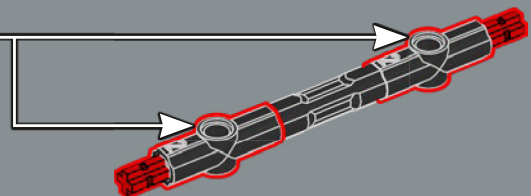

路虎卫士的名称是在 1990 年增添的，  
以区分经典车型和新发布的发现系列。

459

460

461

462

463

464

465