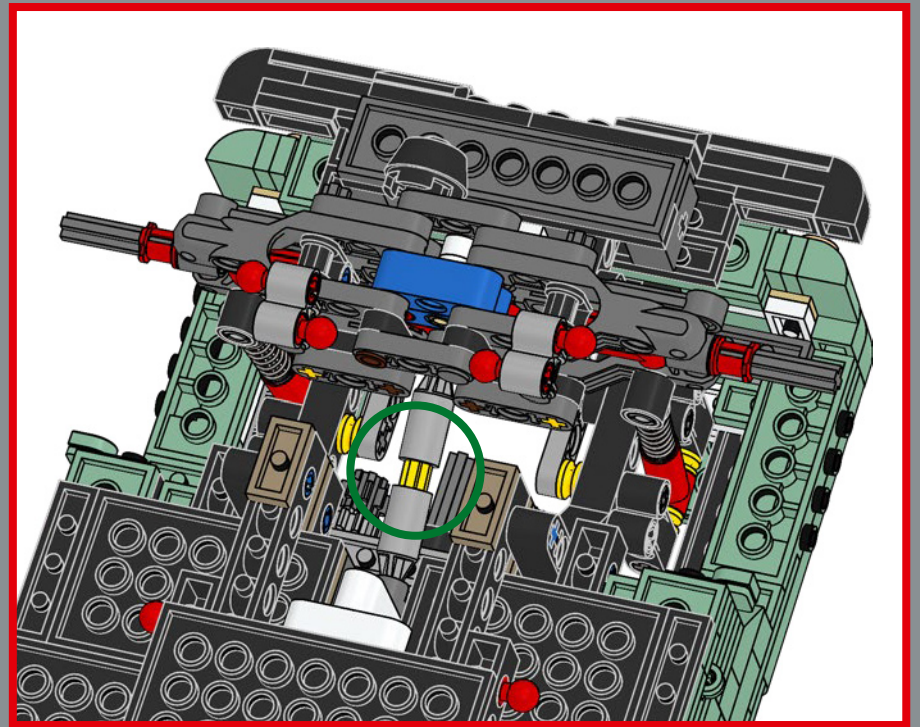

411

412

413

414

415

4x

“classic Defender 90” 车型名称代表 228 厘米 (90 英寸) 的轴距。

4x