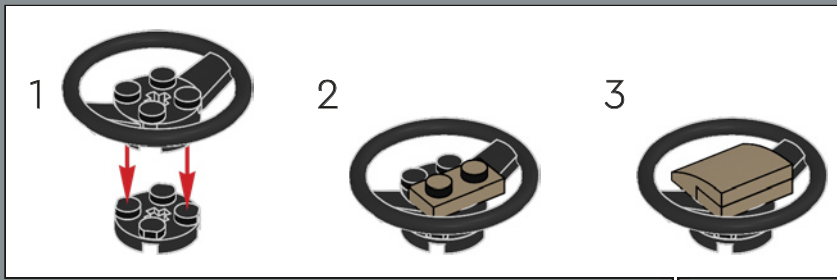

121

第二个变速杆模仿 4WD 和差速锁功能，适用于崎岖地形驾驶。

122

不要忘记带咖啡，以便在丛林和沙漠地区保持清醒和警觉。

123

124

2x

125