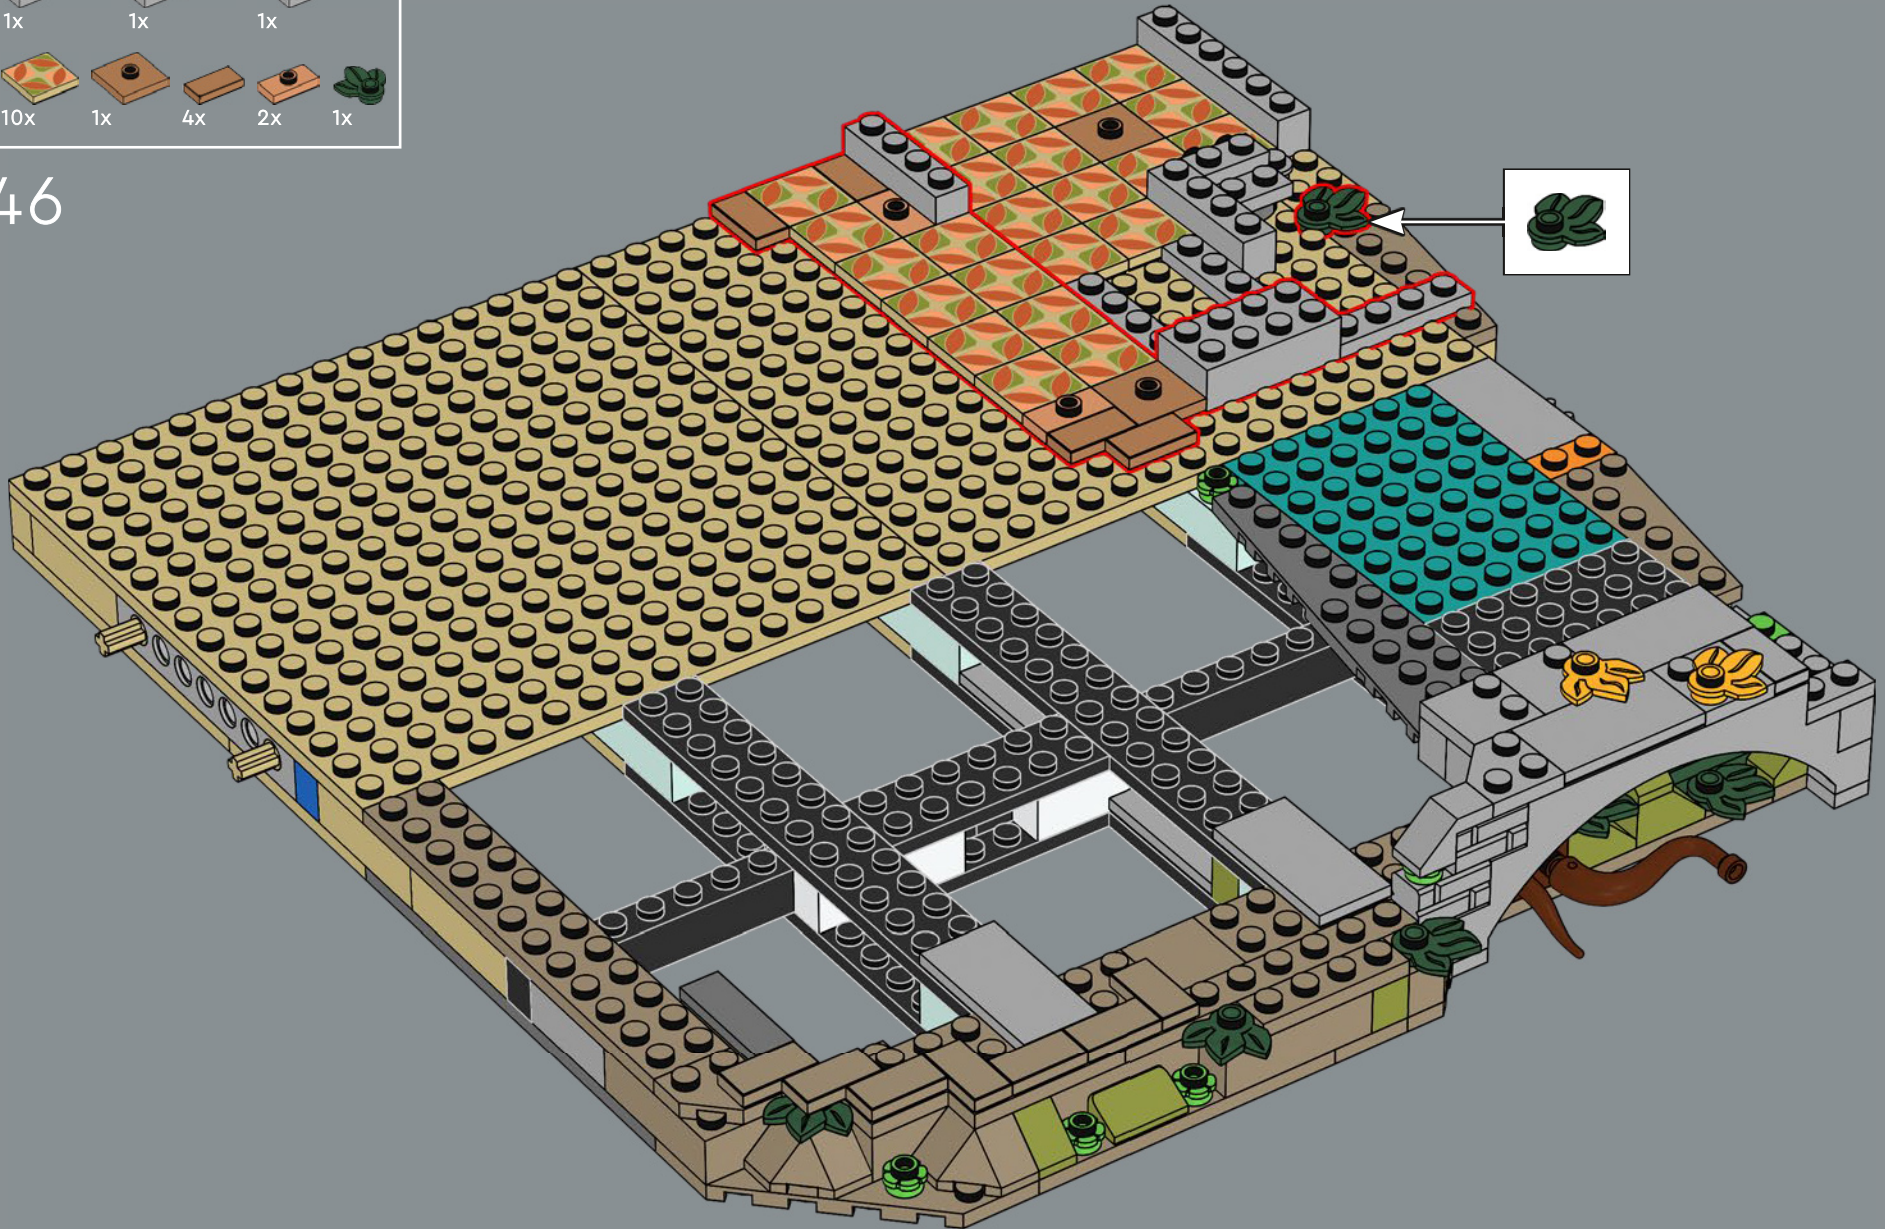

40

41

42

全新的地板光板被用了 64 次，足以装饰整个 16×16 积木板。

43

44

45

46