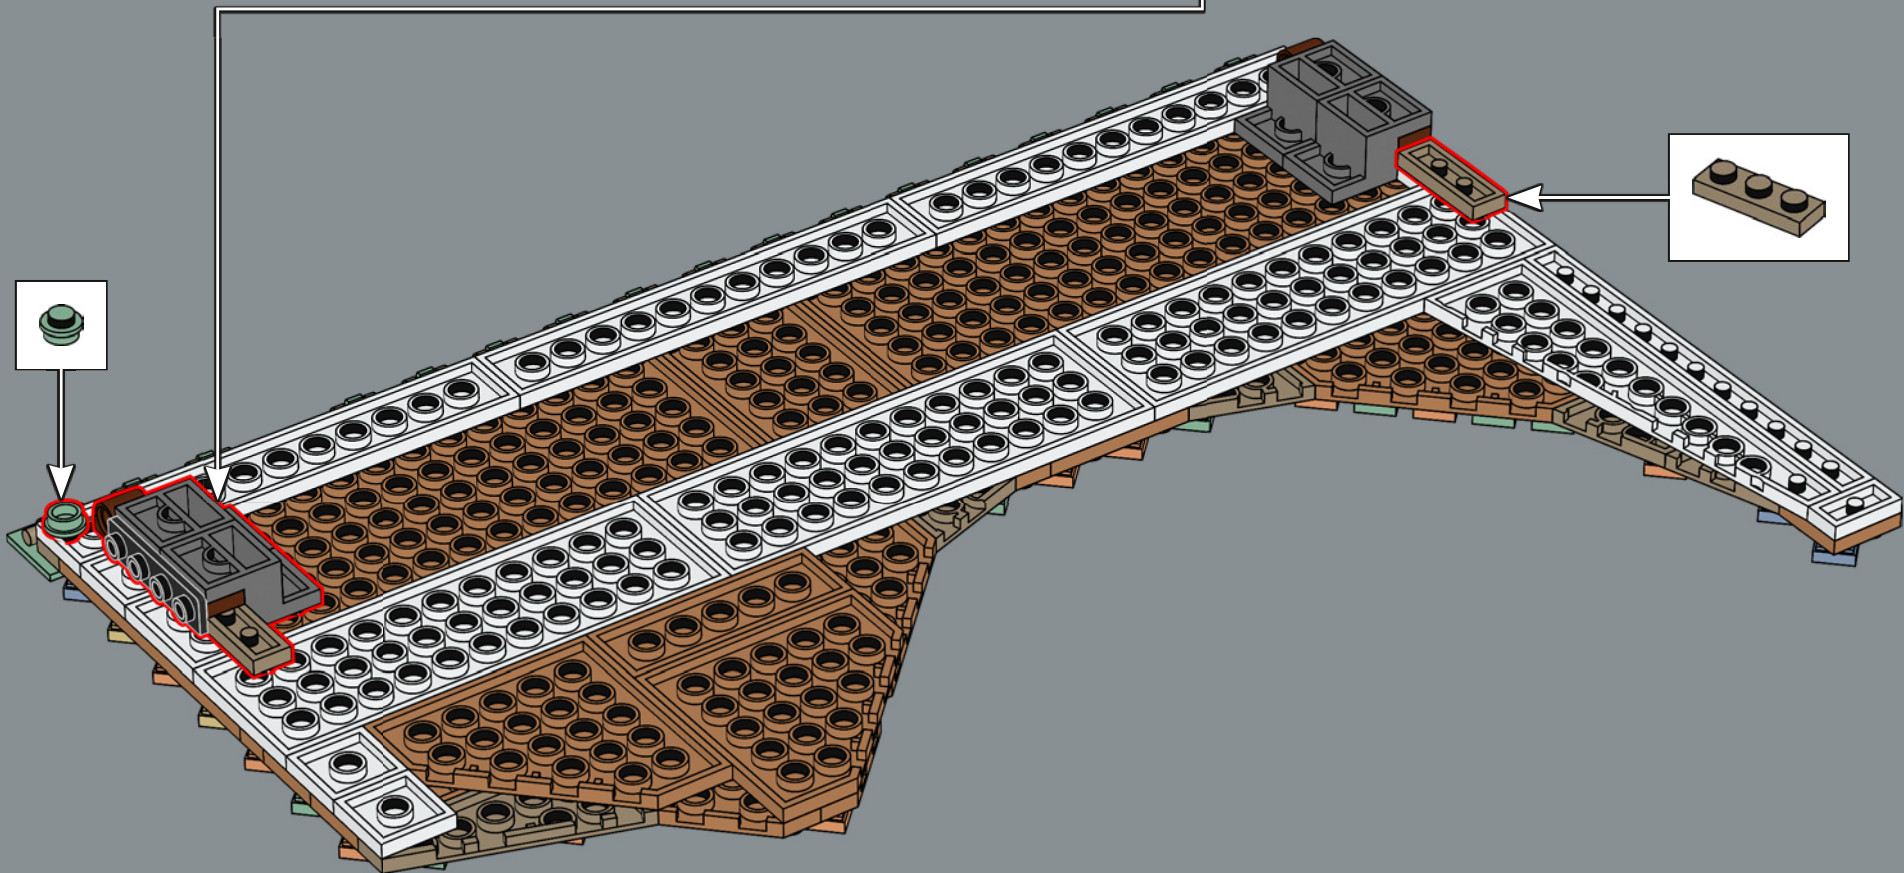

222

223

224

屋顶采用 3-4-5 三角形连接。
一旦将模型连接到所有四个锚点上，
它就会为模型提供很好的结构稳定性。

225

227

228

229