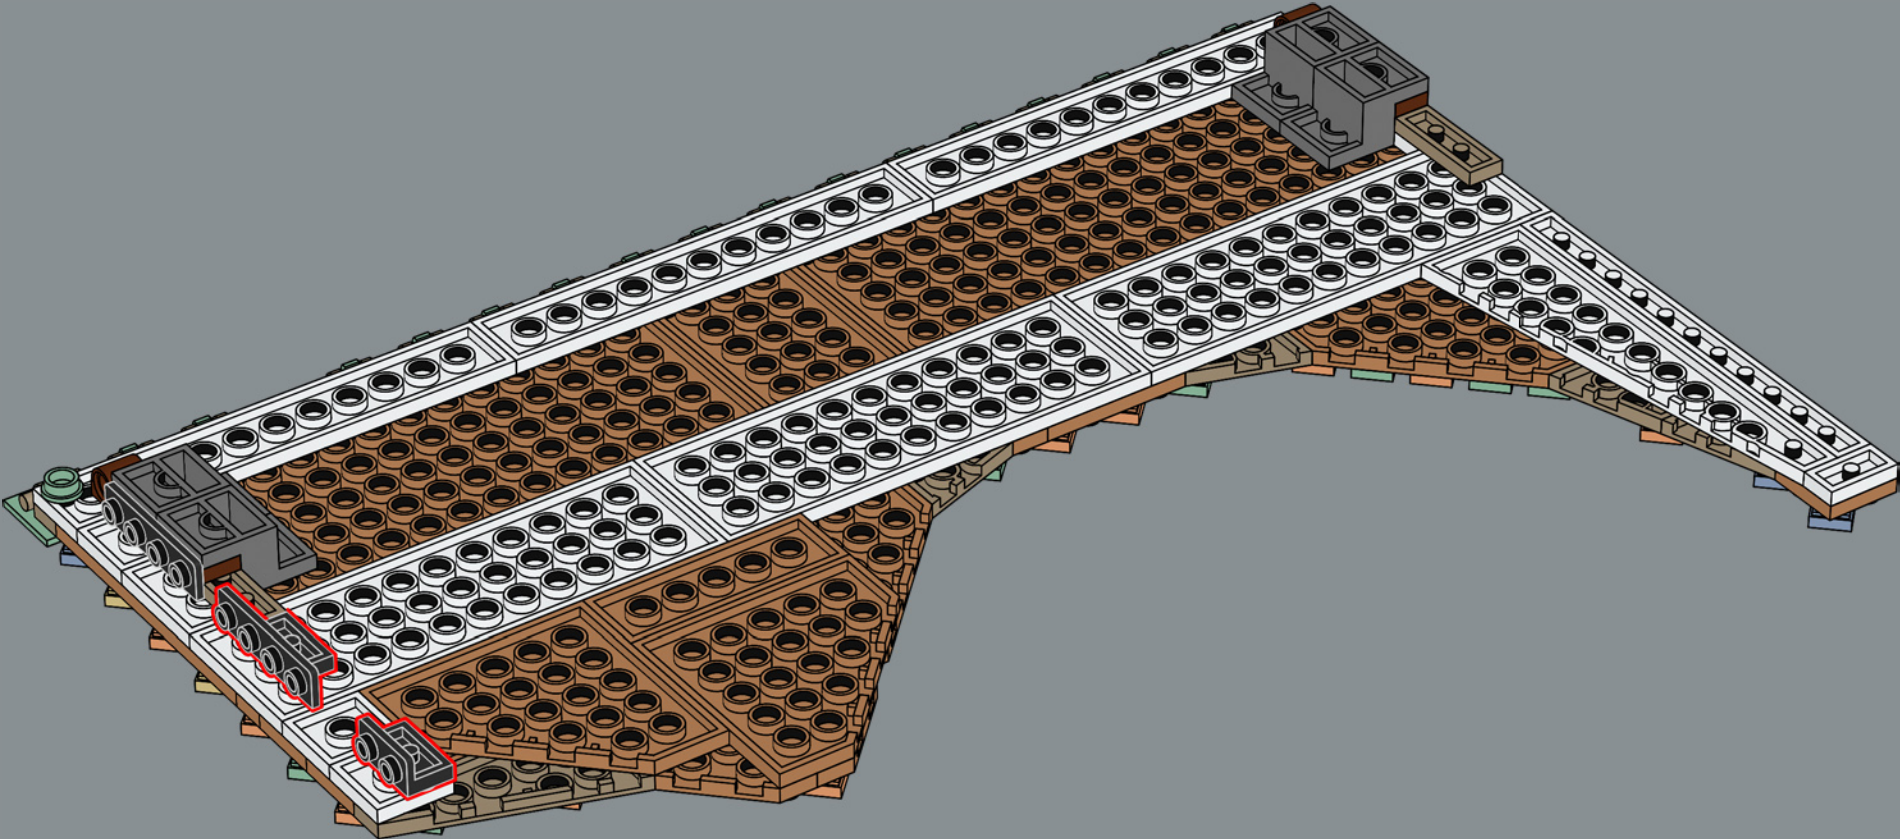

222

223

224

屋顶采用 3-4-5 三角形连接。
一旦将模型连接到所有四个锚点上，
它就会为模型提供很好的结构稳定性。

225

227

228

229