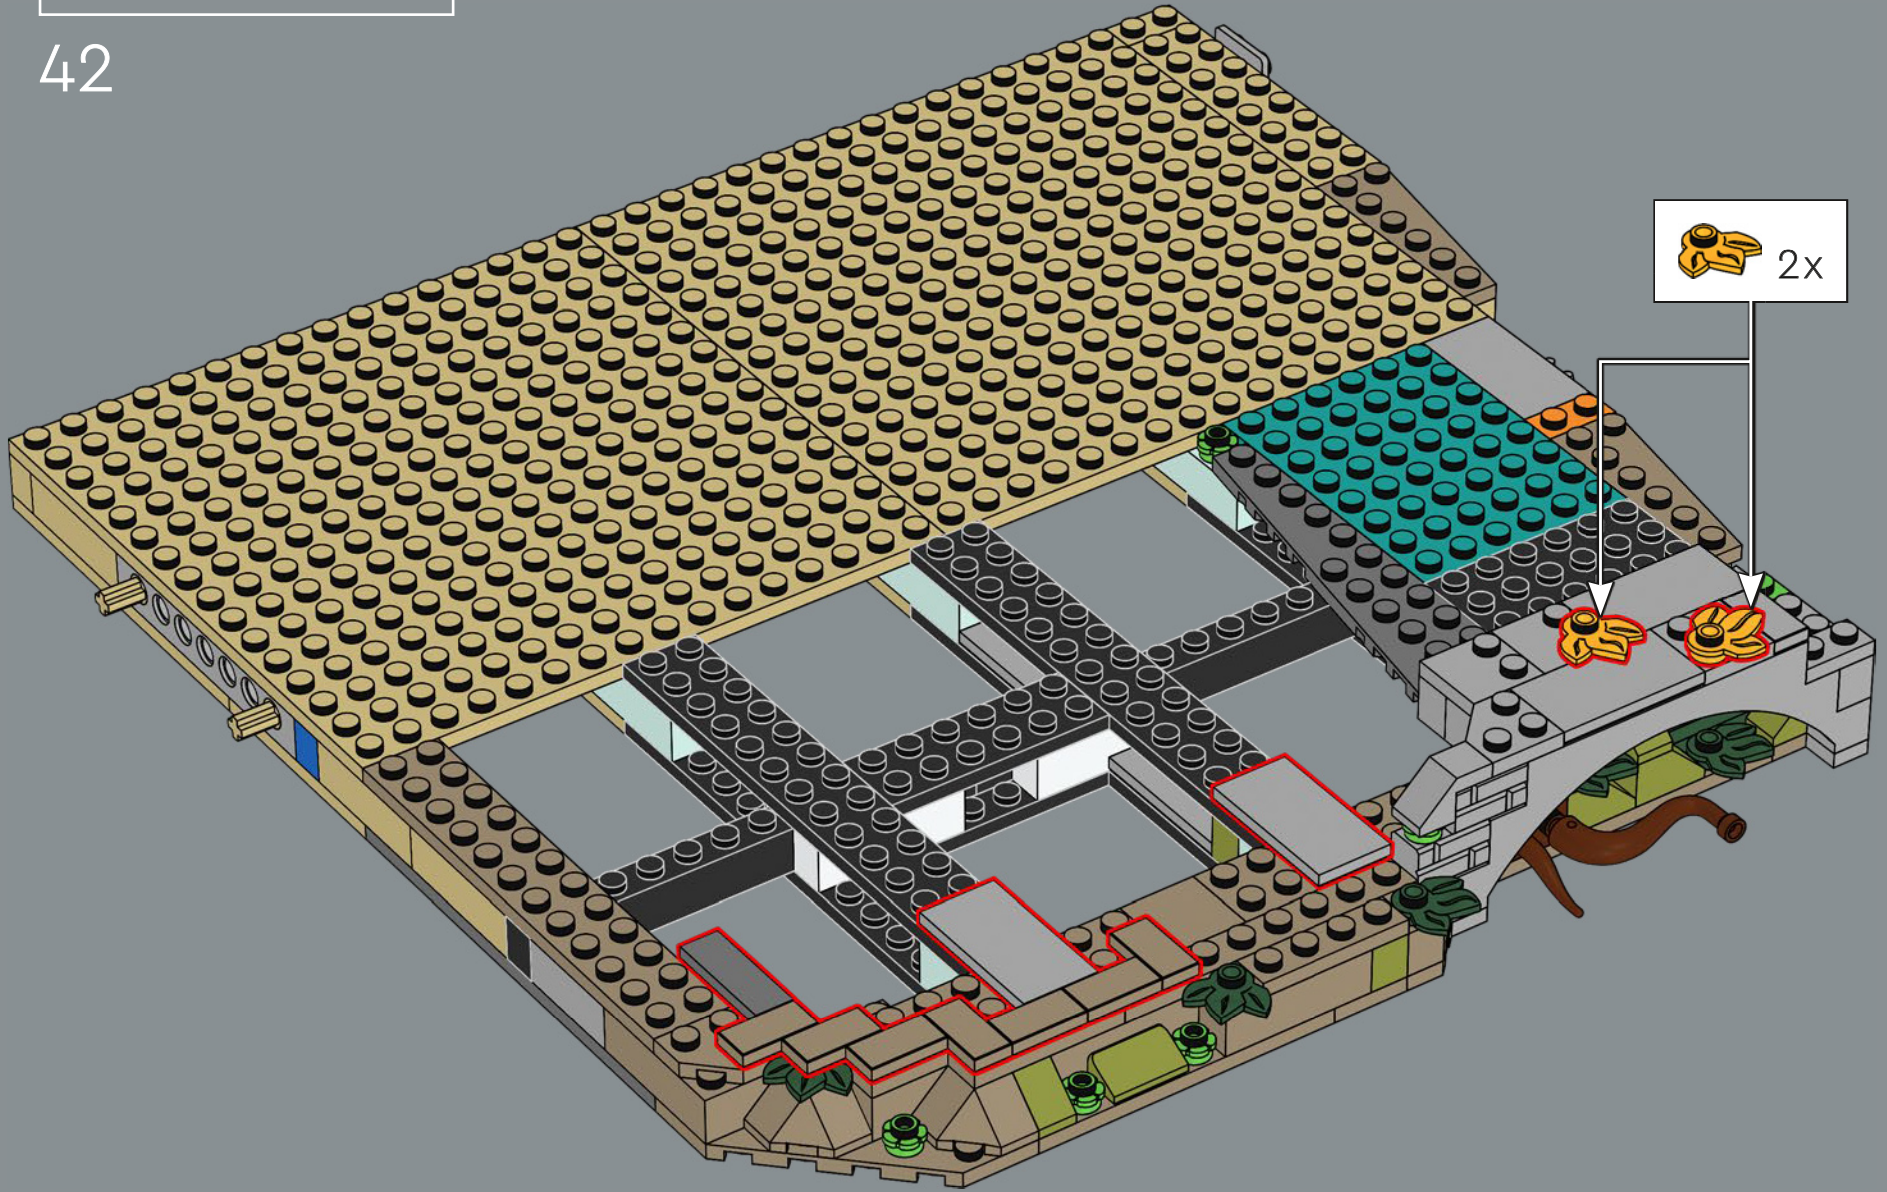

40

41

42

全新的地板光板被用了 64 次，足以装饰整个 16×16 积木板。

43

44

45

46