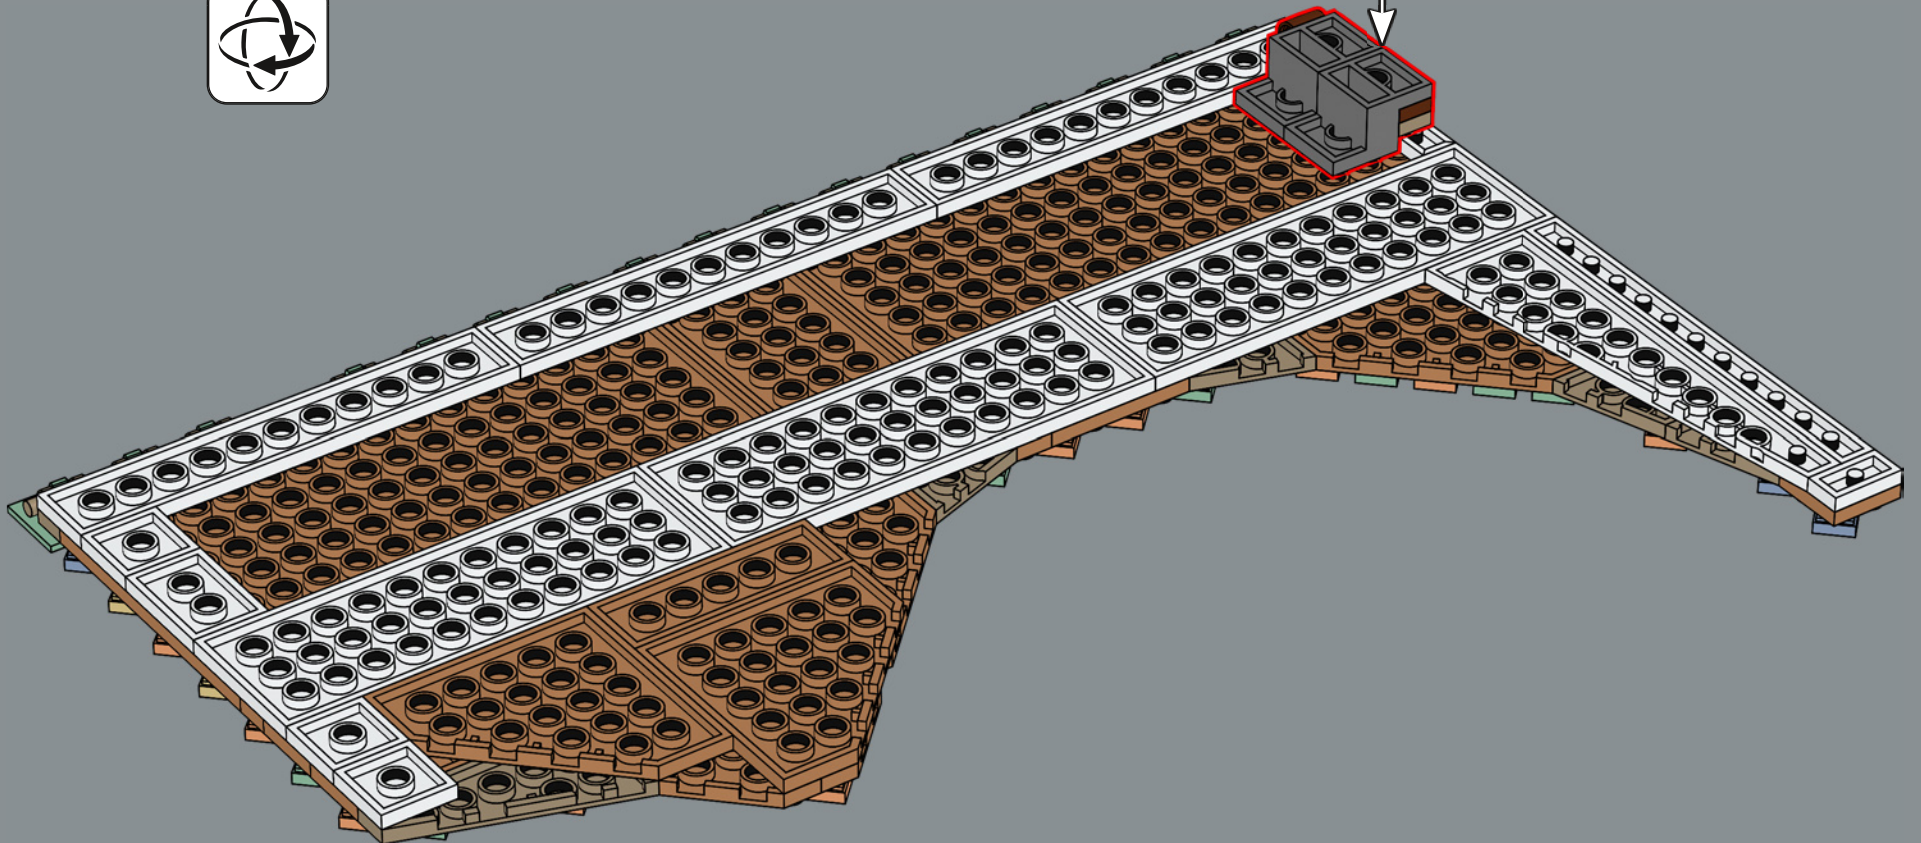

222

223

224

屋顶采用 3-4-5 三角形连接。
一旦将模型连接到所有四个锚点上，
它就会为模型提供很好的结构稳定性。

225

227

228

229