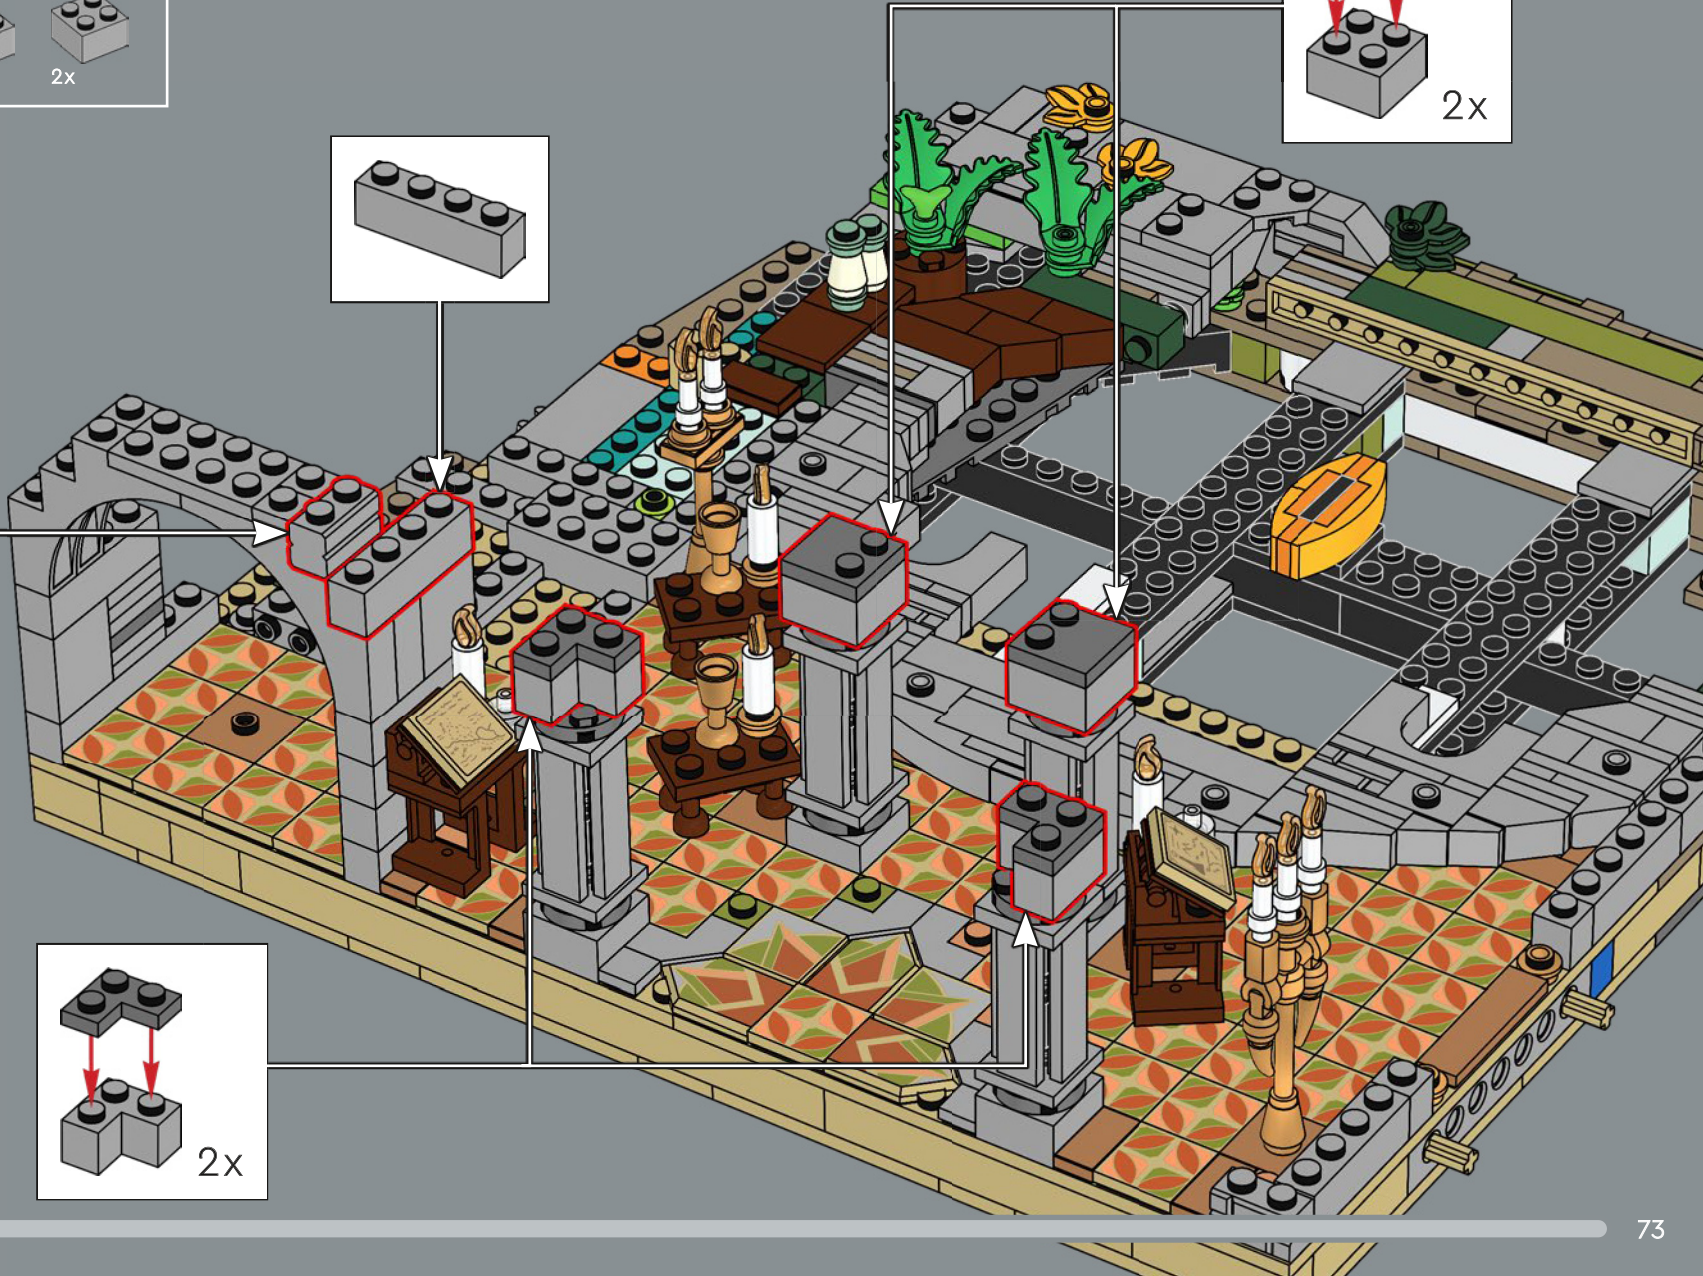

这款模型为会议平台的中央基座提供了支撑——
这里始终关注着至尊魔戒.....

76

77

78

79

80

4X

81