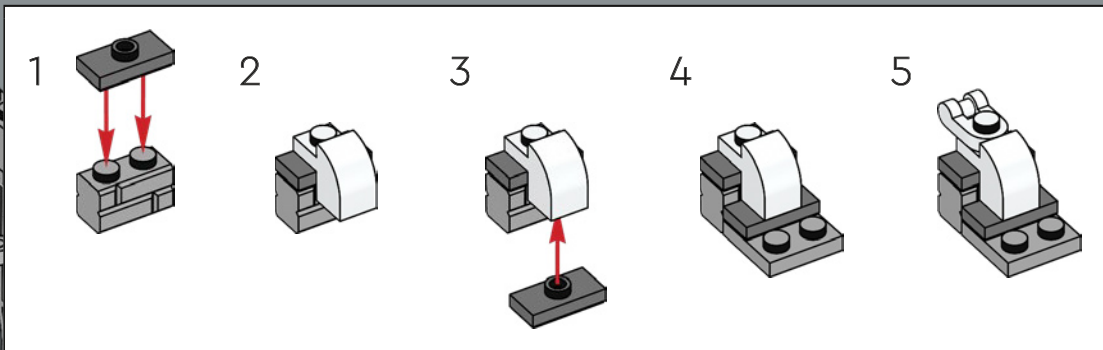

167

168

169

2×4 铰接式底座上的卡扣连接位于此处是为了使其距离上部十字轴孔正好 10 个模块。

170

171

172

173