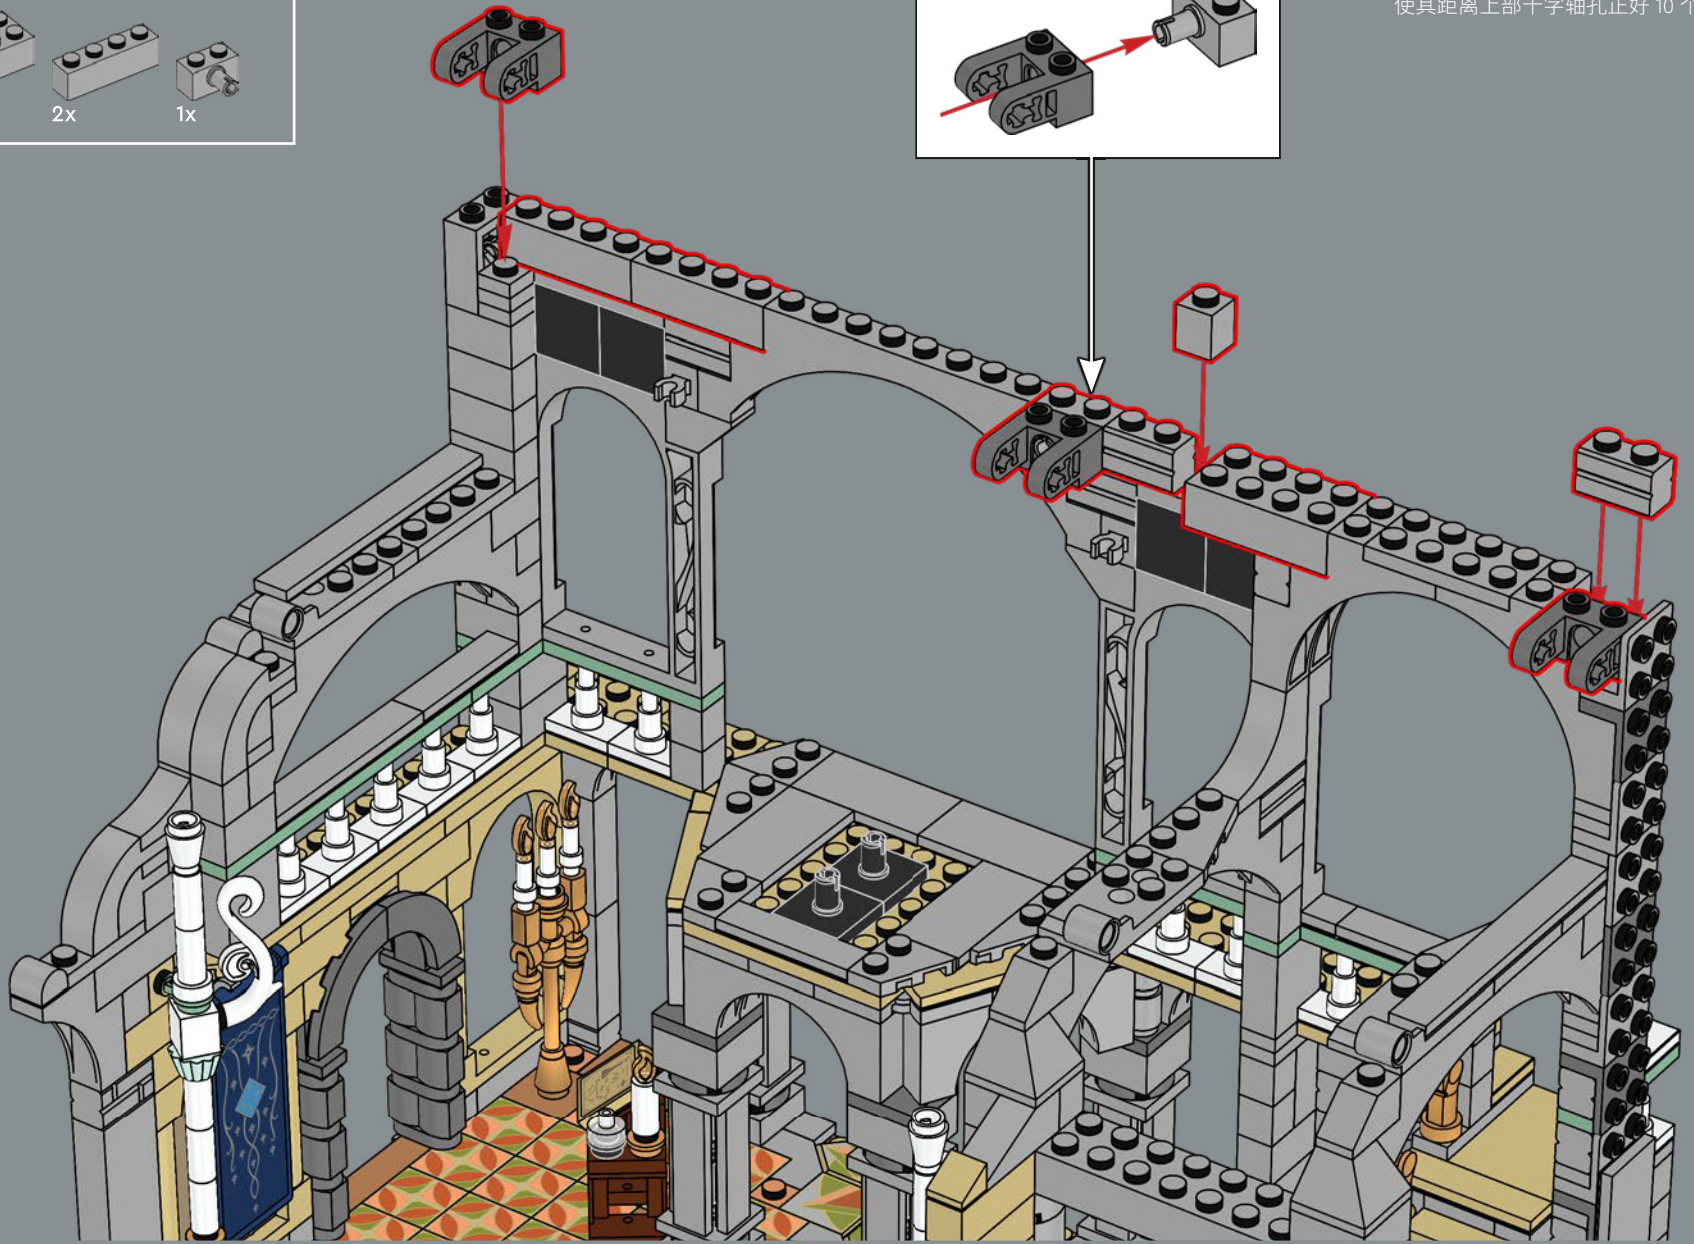

167

168

169

2×4 铰接式底座上的卡扣连接位于此处是为了使其距离上部十字轴孔正好 10 个模块。

170

171

172

173