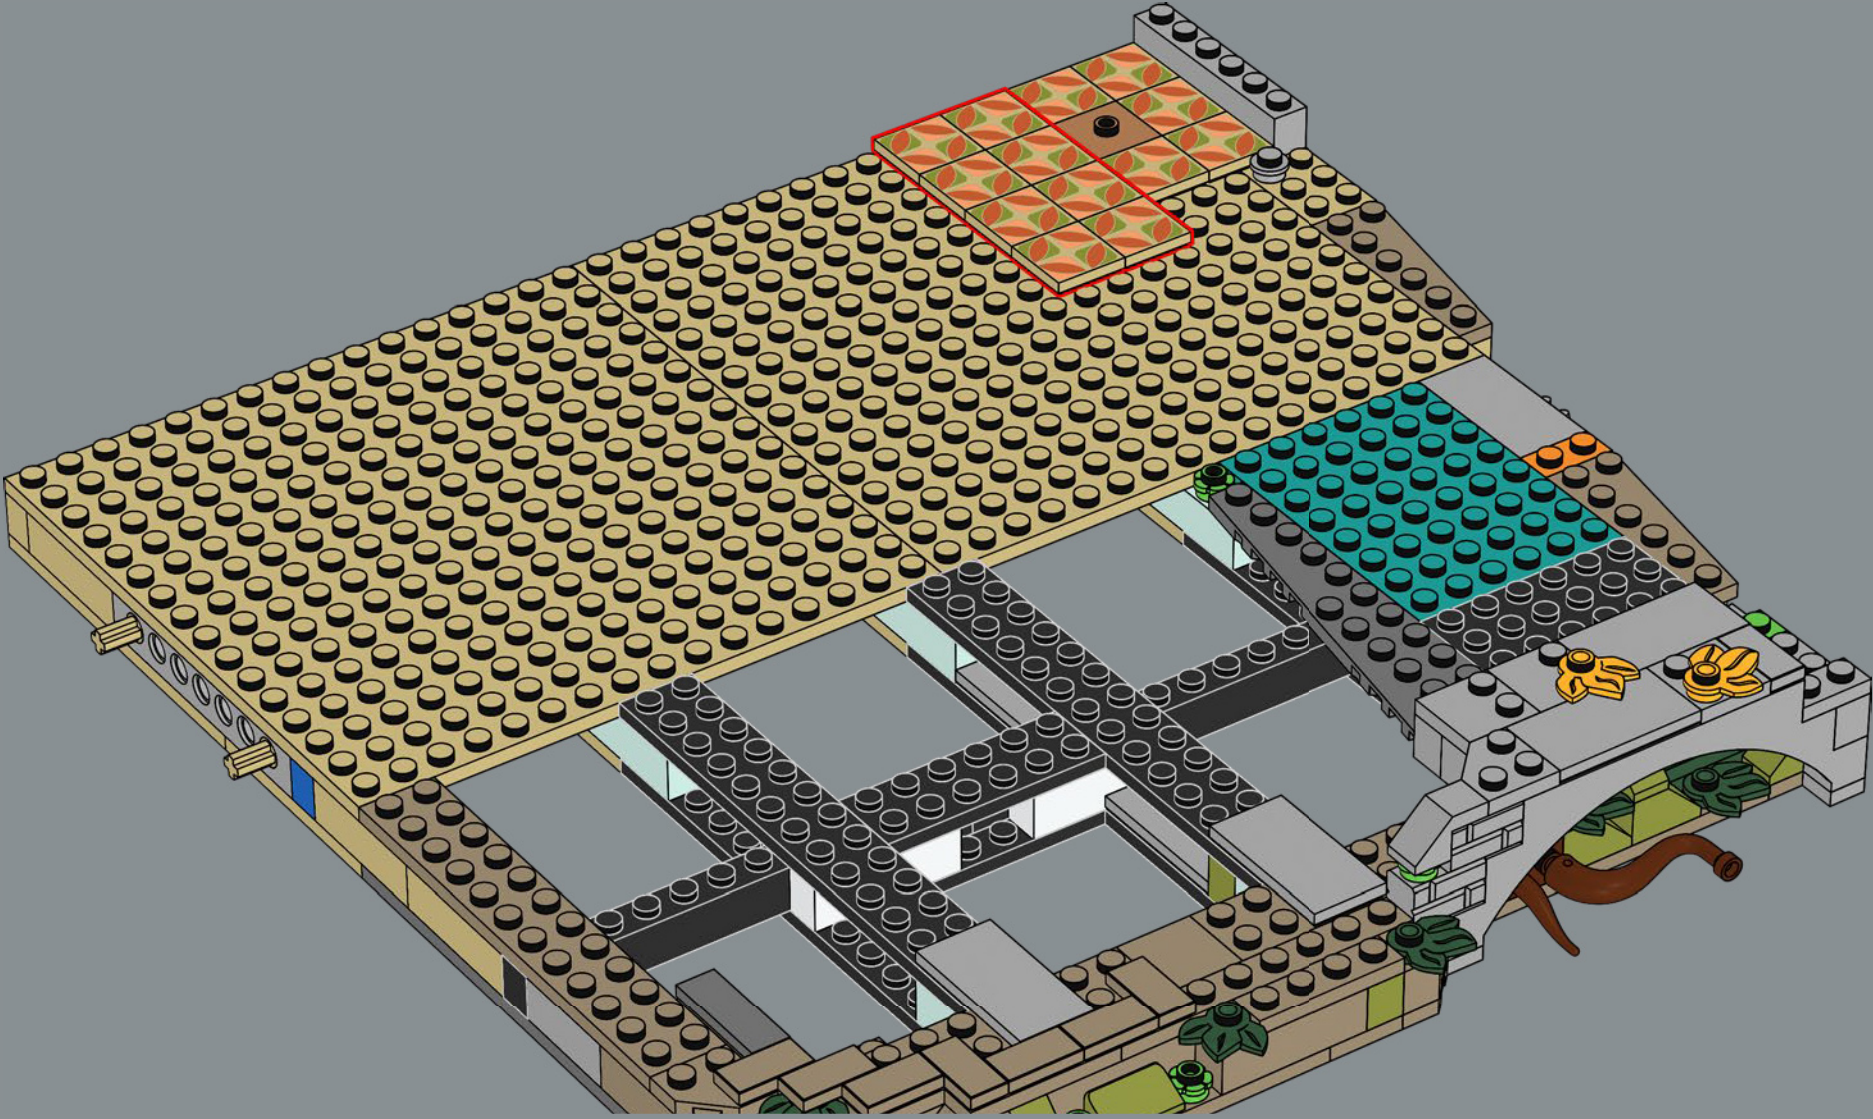

40

41

42

全新的地板光板被用了 64 次，足以装饰整个 16×16 积木板。

43

44

45

46