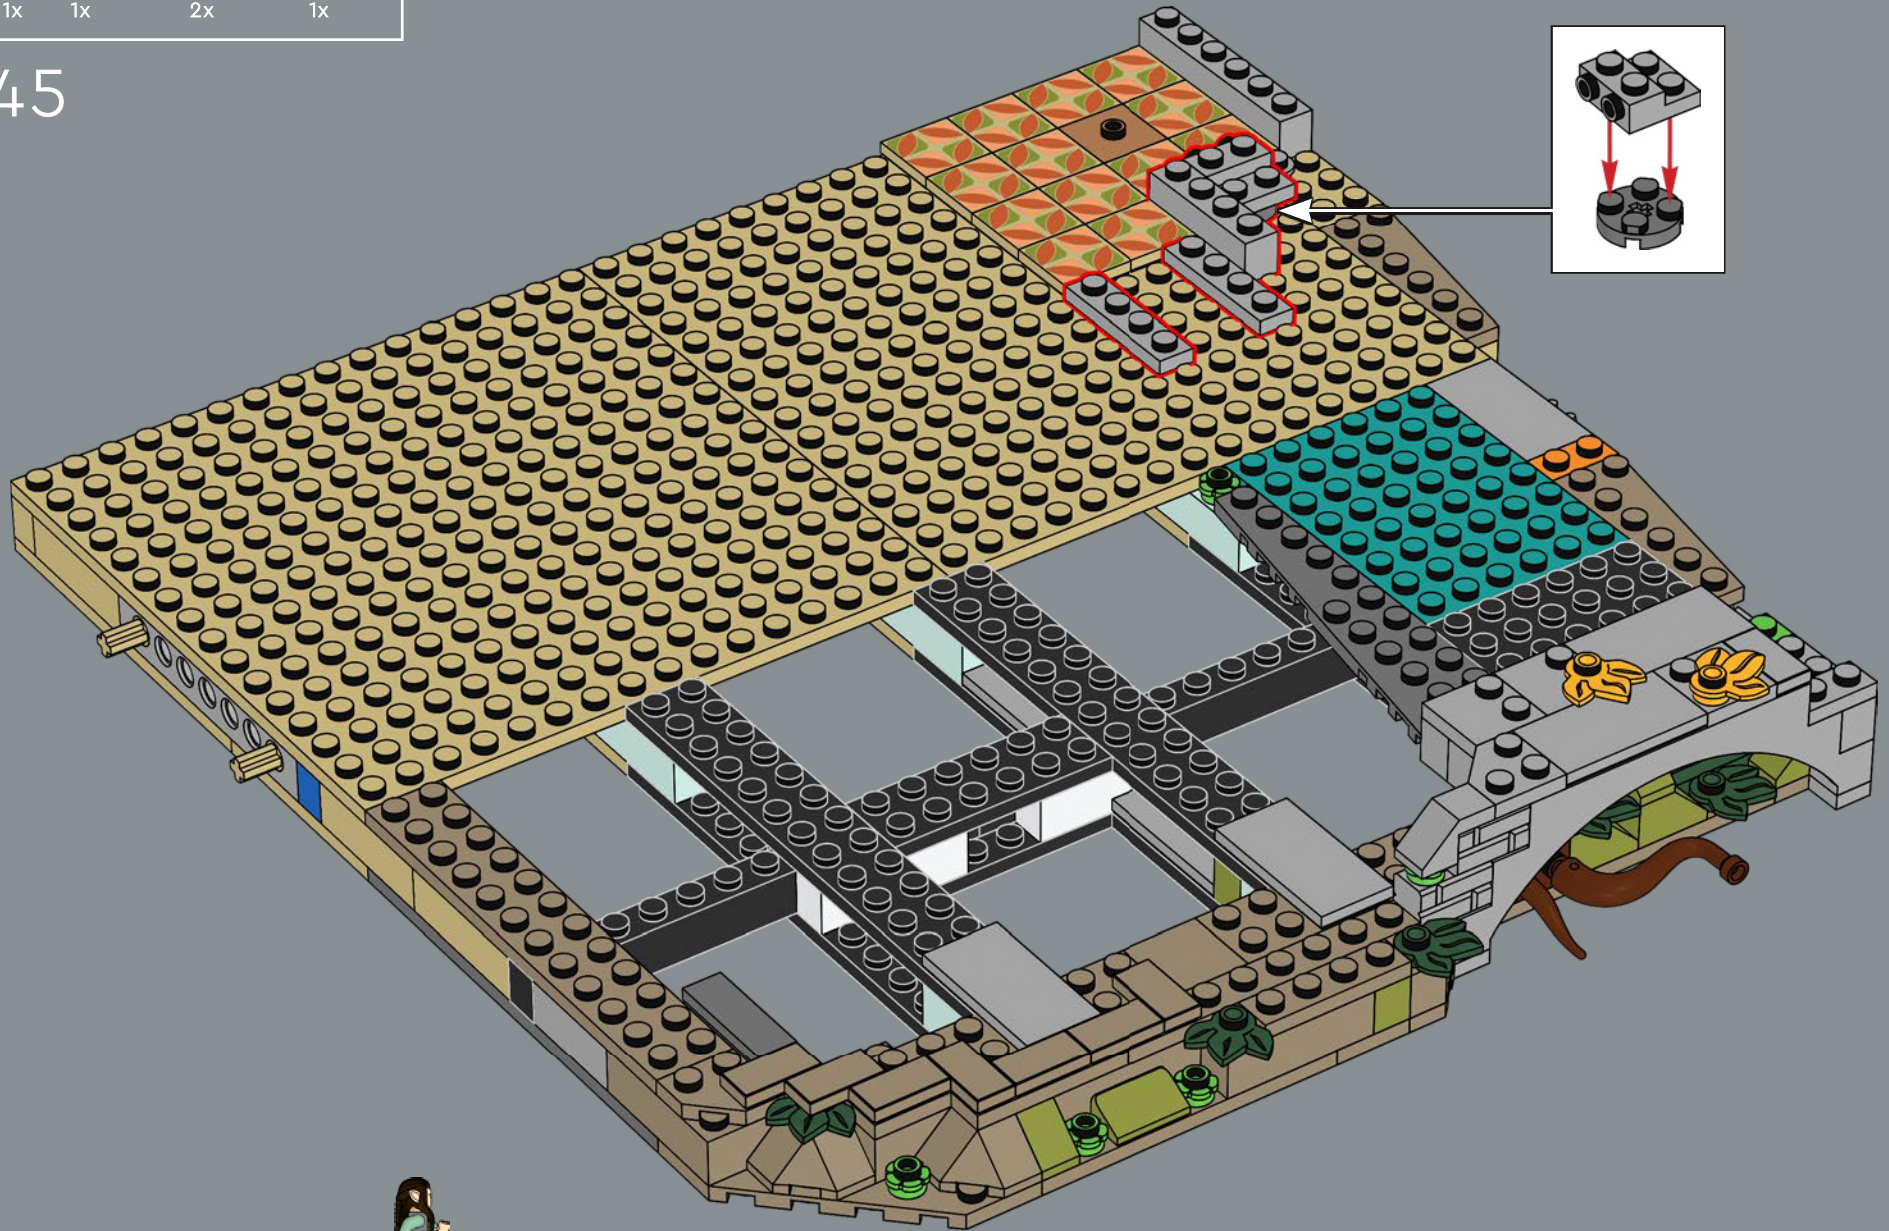

40

41

42

全新的地板光板被用了 64 次，足以装饰整个 16×16 积木板。

43

44

45

46