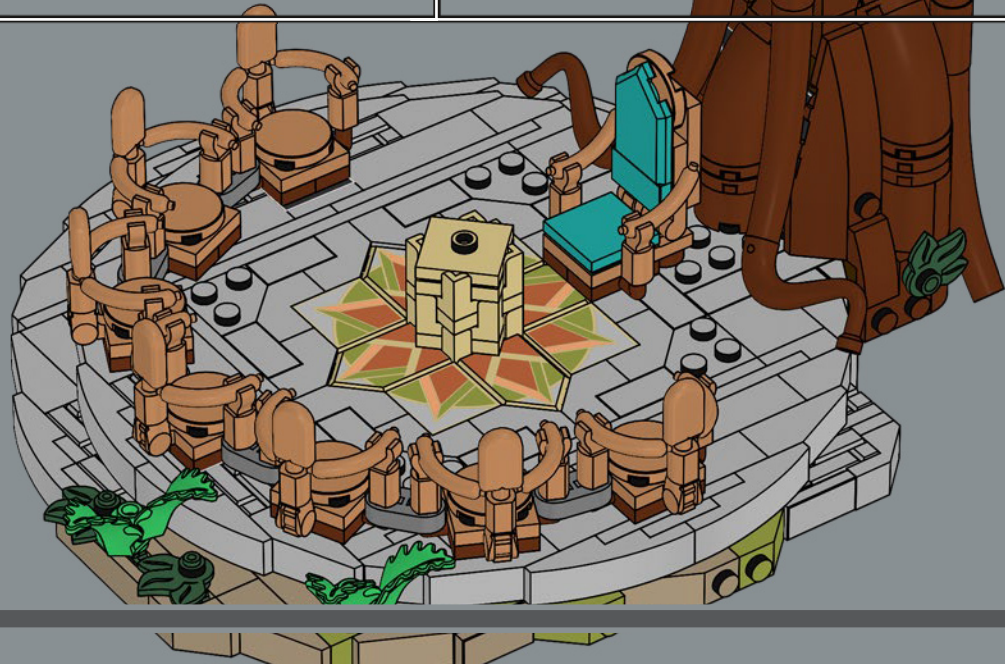

400

更多蓝绿色组件?我们确实为埃尔隆德准备了最好的椅子。

401

402

403

405

406

407