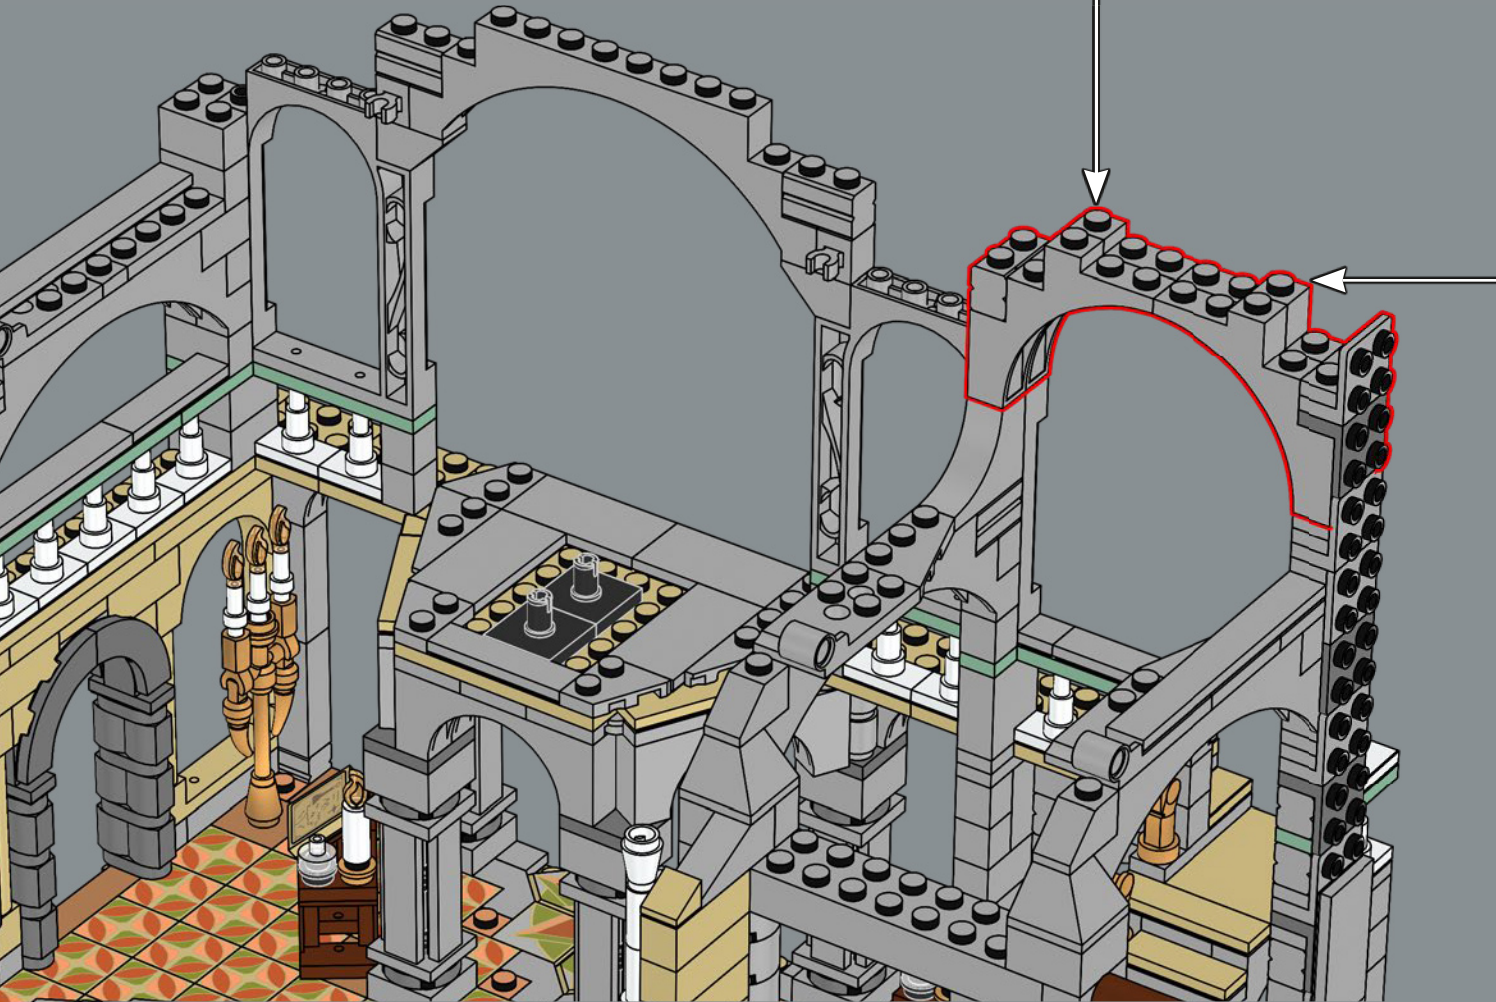

167

168

169

2×4 铰接式底座上的卡扣连接位于此处是为了使其距离上部十字轴孔正好 10 个模块。

170

171

172

173