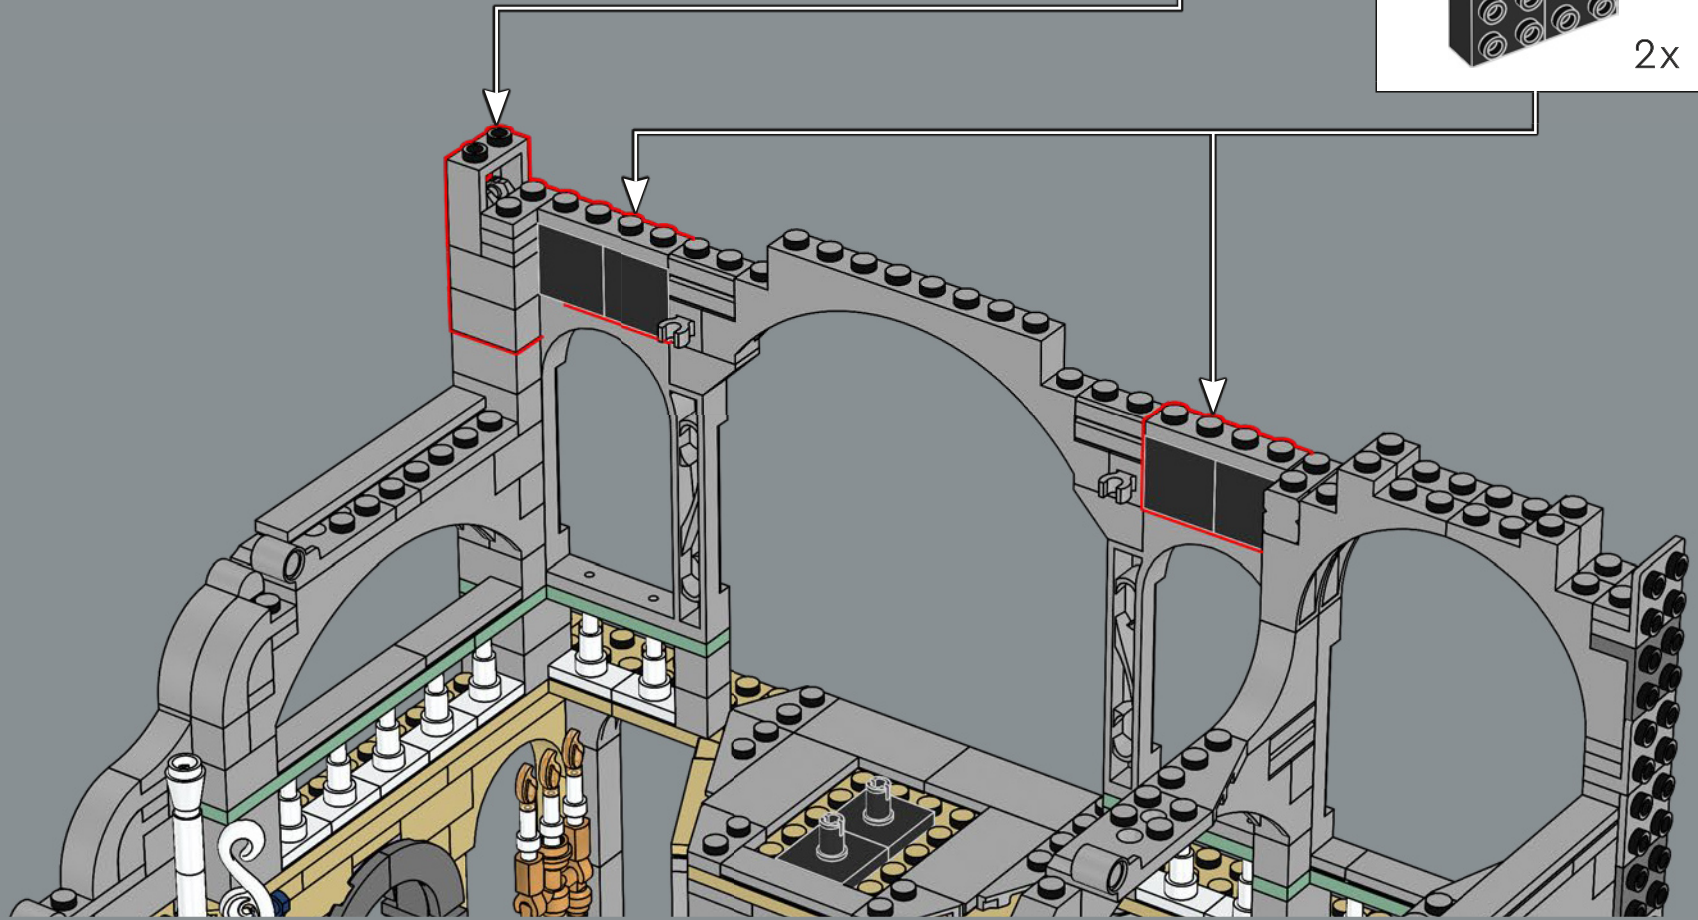

167

168

169

2×4 铰接式底座上的卡扣连接位于此处是为了使其距离上部十字轴孔正好 10 个模块。

170

171

172

173