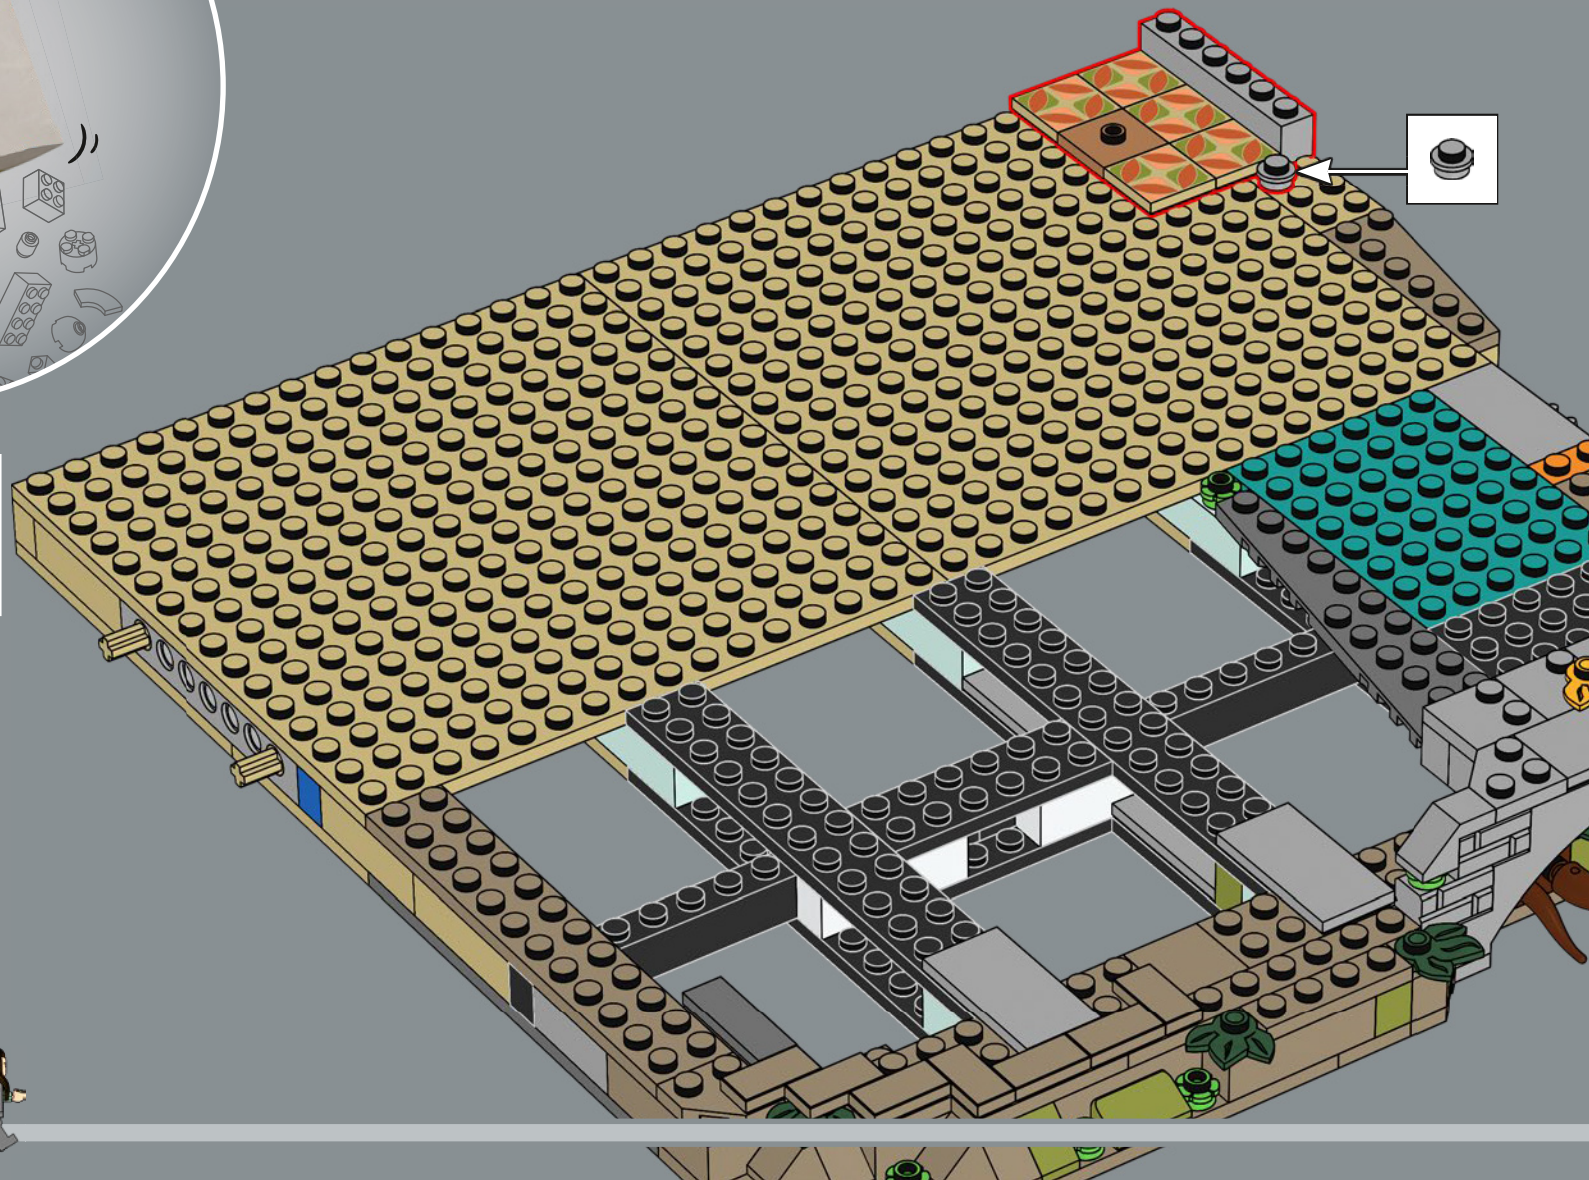

40

41

42

全新的地板光板被用了 64 次，足以装饰整个 16×16 积木板。

43

44

45

46