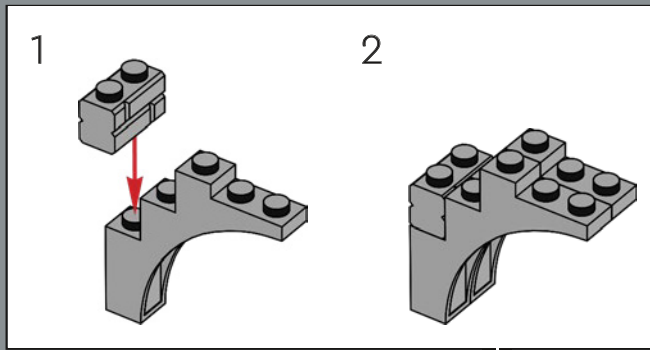

167

168

169

2×4 铰接式底座上的卡扣连接位于此处是为了使其距离上部十字轴孔正好 10 个模块。

170

171

172

173