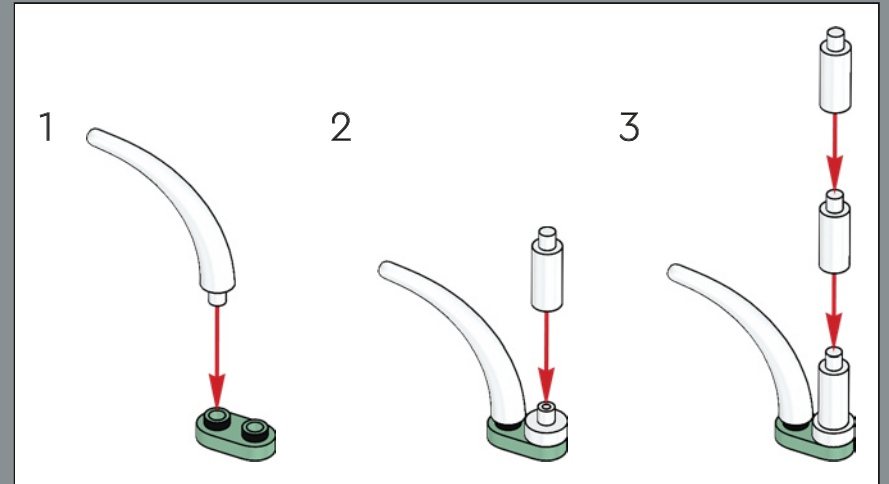

此处使用的细节组件最初是在 2017 年为
乐高®精灵角色的魔法效果开发的。

5

6

2x