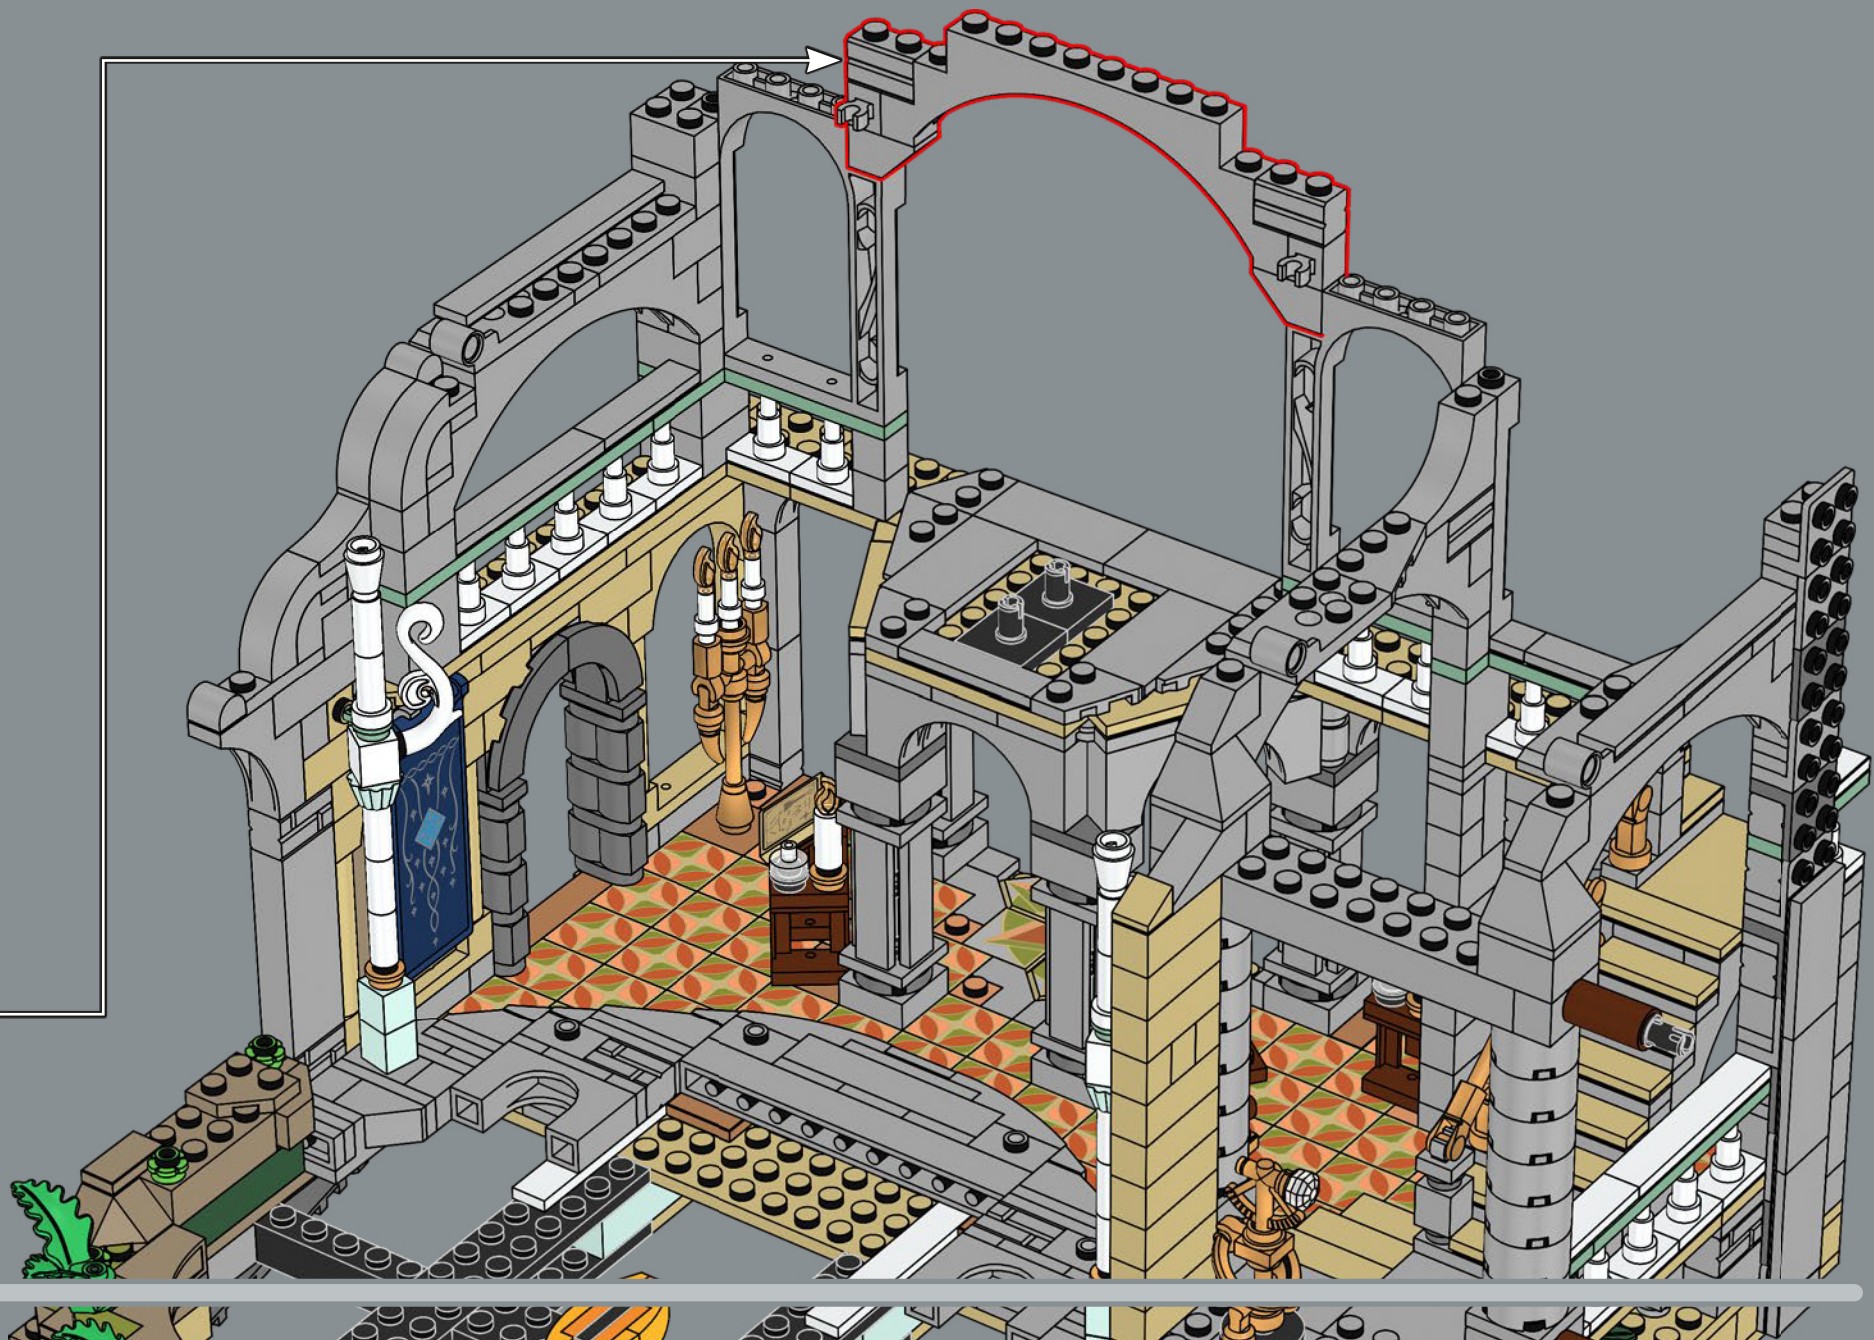

167

168

169

2×4 铰接式底座上的卡扣连接位于此处是为了使其距离上部十字轴孔正好 10 个模块。

170

171

172

173