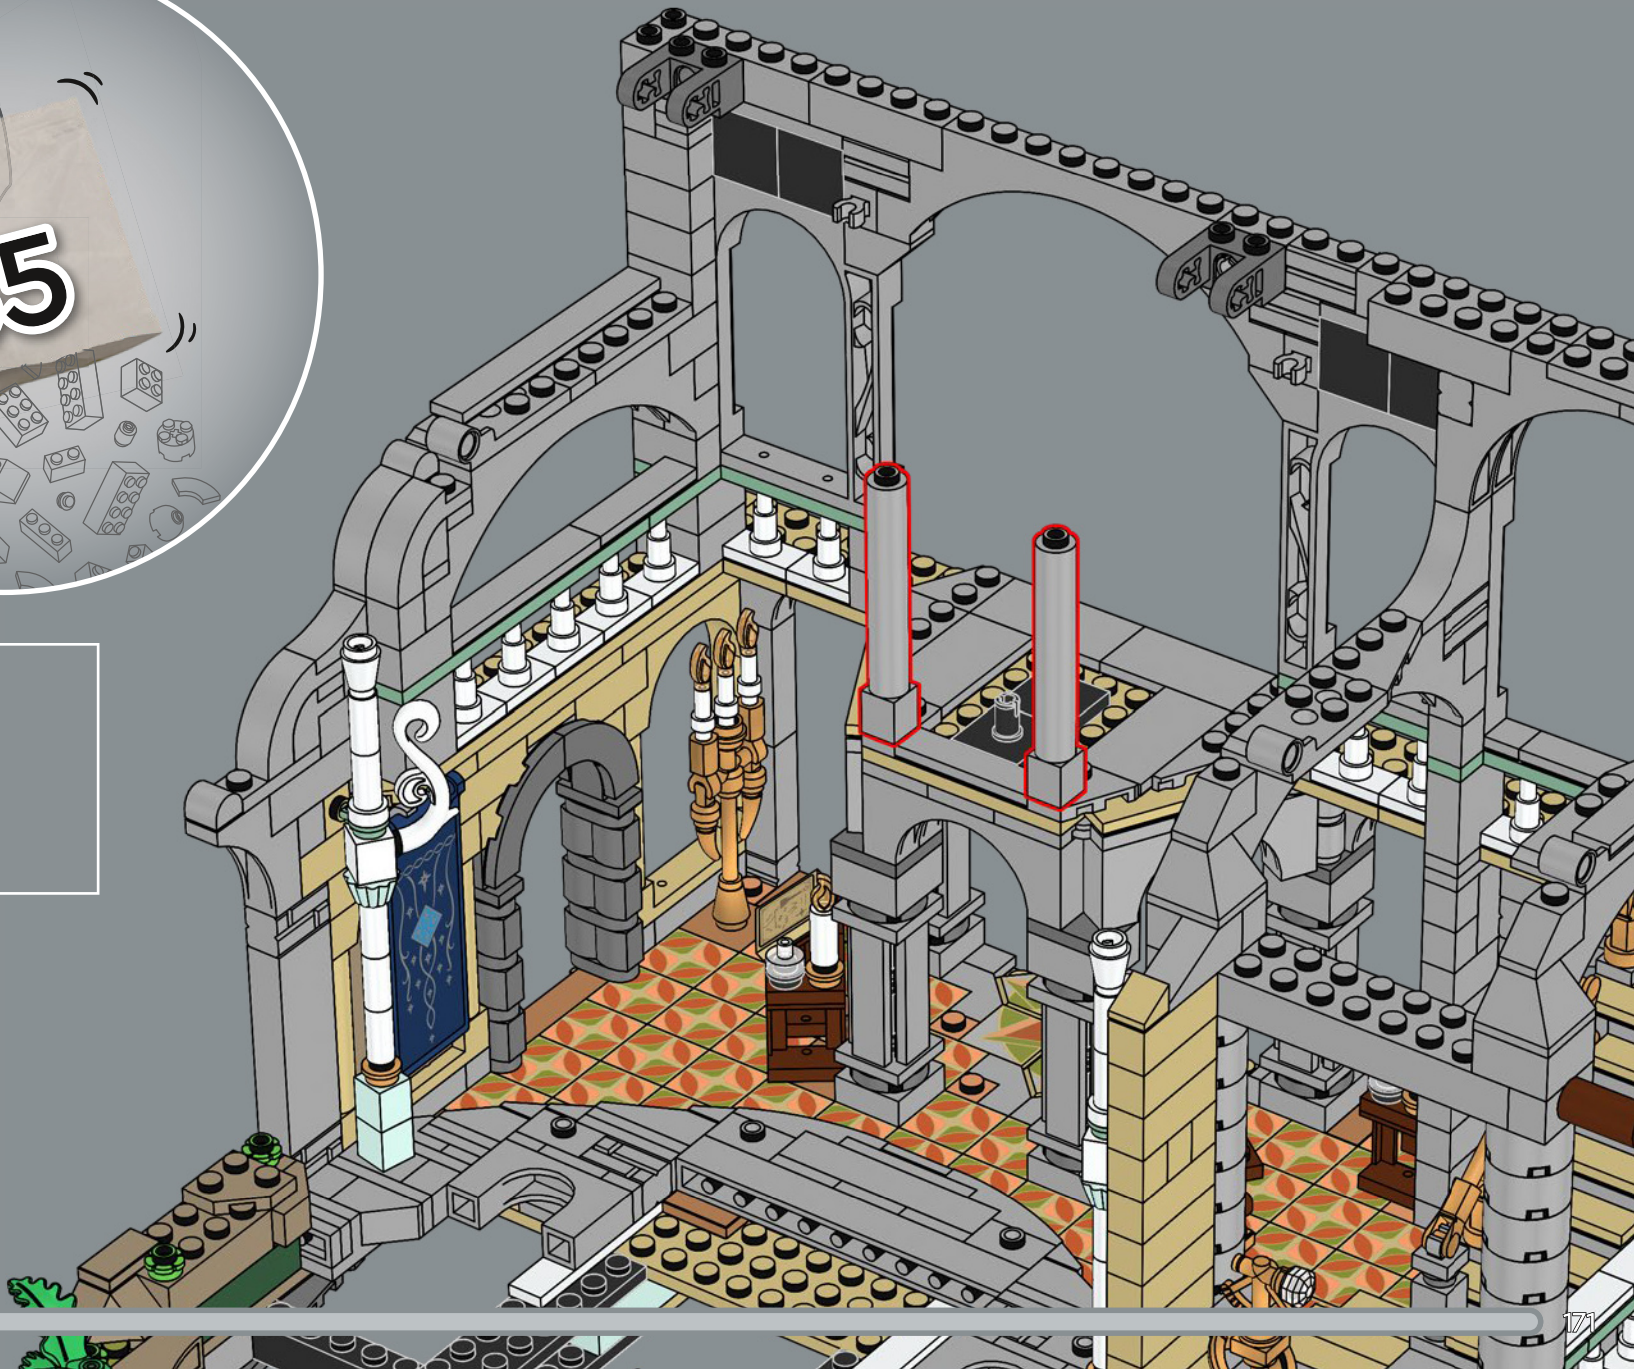

167

168

169

2×4 铰接式底座上的卡扣连接位于此处是为了使其距离上部十字轴孔正好 10 个模块。

170

171

172

173