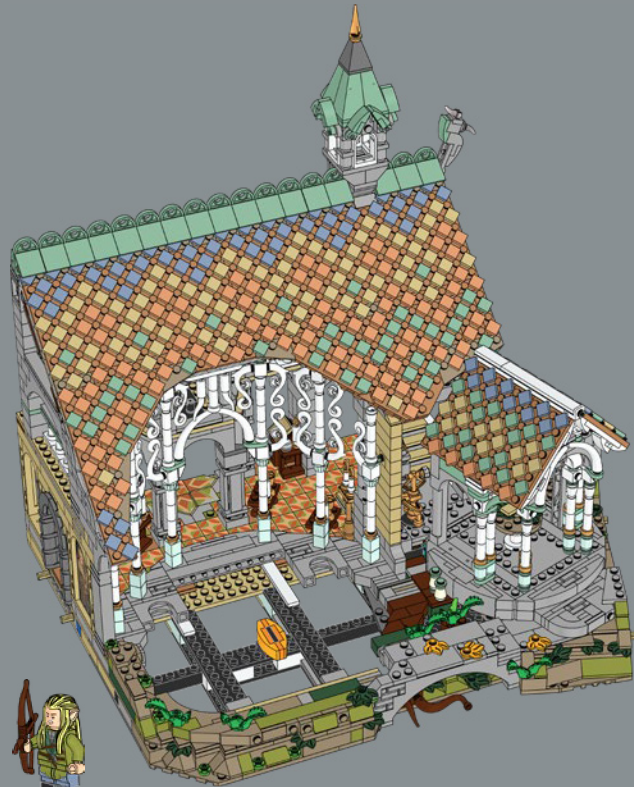

圆形议会厅

圆形议会厅与周围的大厅自然地融入了迷雾山脉的山麓。它们承载着厚重的中土历史，从埃尔隆德的宝座、器物和绘画研究到纳熙尔的碎片。

埃尔隆德带有全新设计的双模制假发组件，耳朵和头发具有不同的颜色。

埃尔隆德

博罗米尔配有一把新式宝剑，以代表刚铎之剑，还装备着他值得信赖的圆形战盾。

博罗米尔

梅里和皮平

梅里和皮平穿着他们的旅行服和斗篷。像佛罗多一样，他们拥有双模制腿部，露出赤脚。