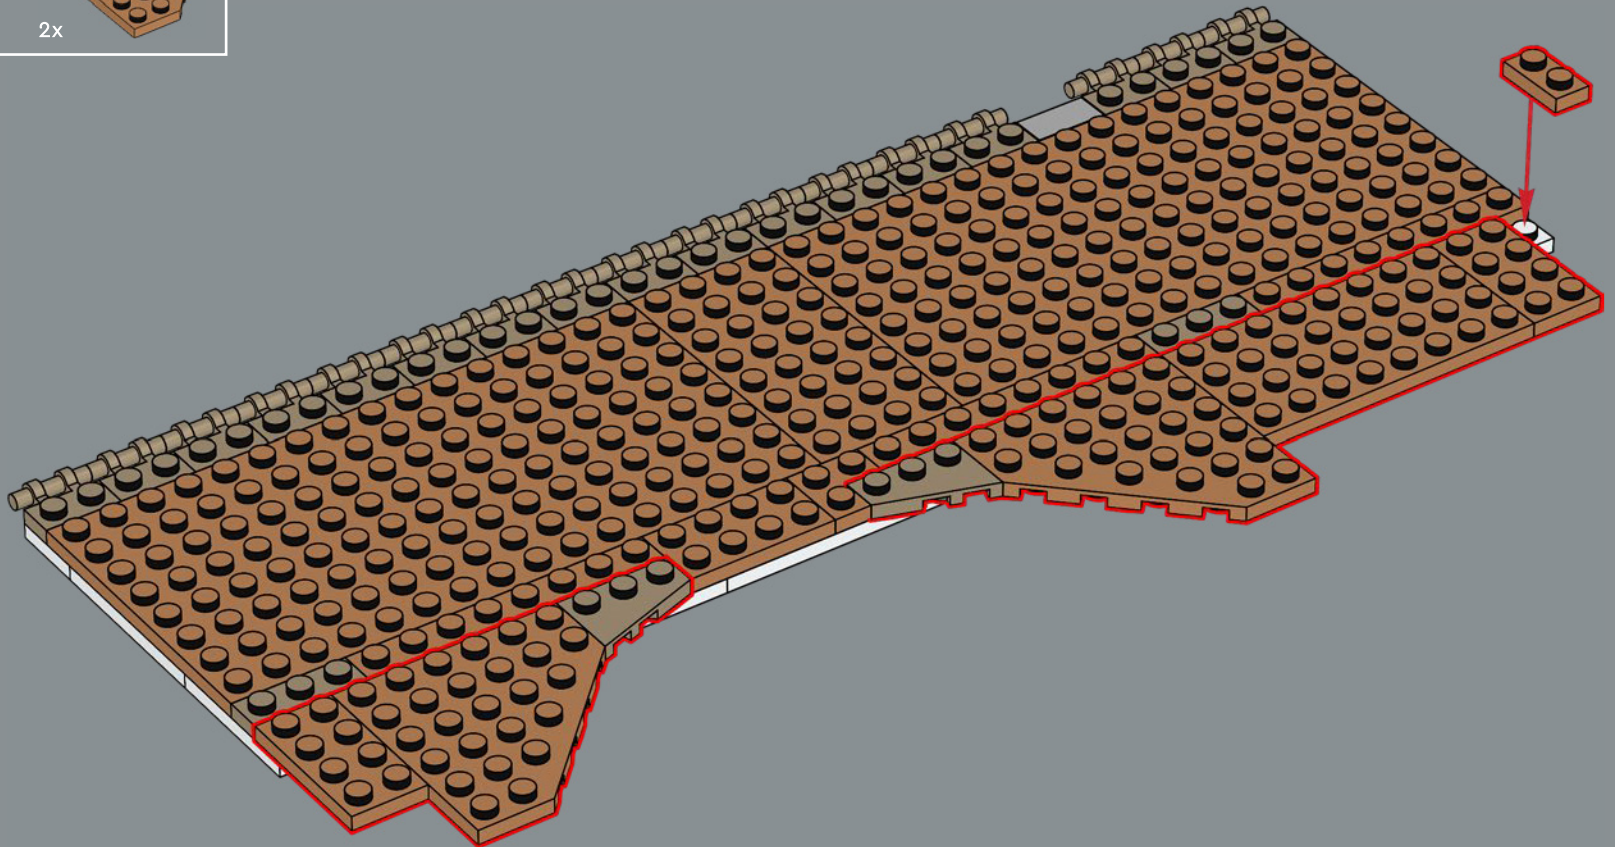

210

211

212

213

214

215

53x

216

222

223

224

屋顶采用 3-4-5 三角形连接。
一旦将模型连接到所有四个锚点上，
它就会为模型提供很好的结构稳定性。

225

227

228

229