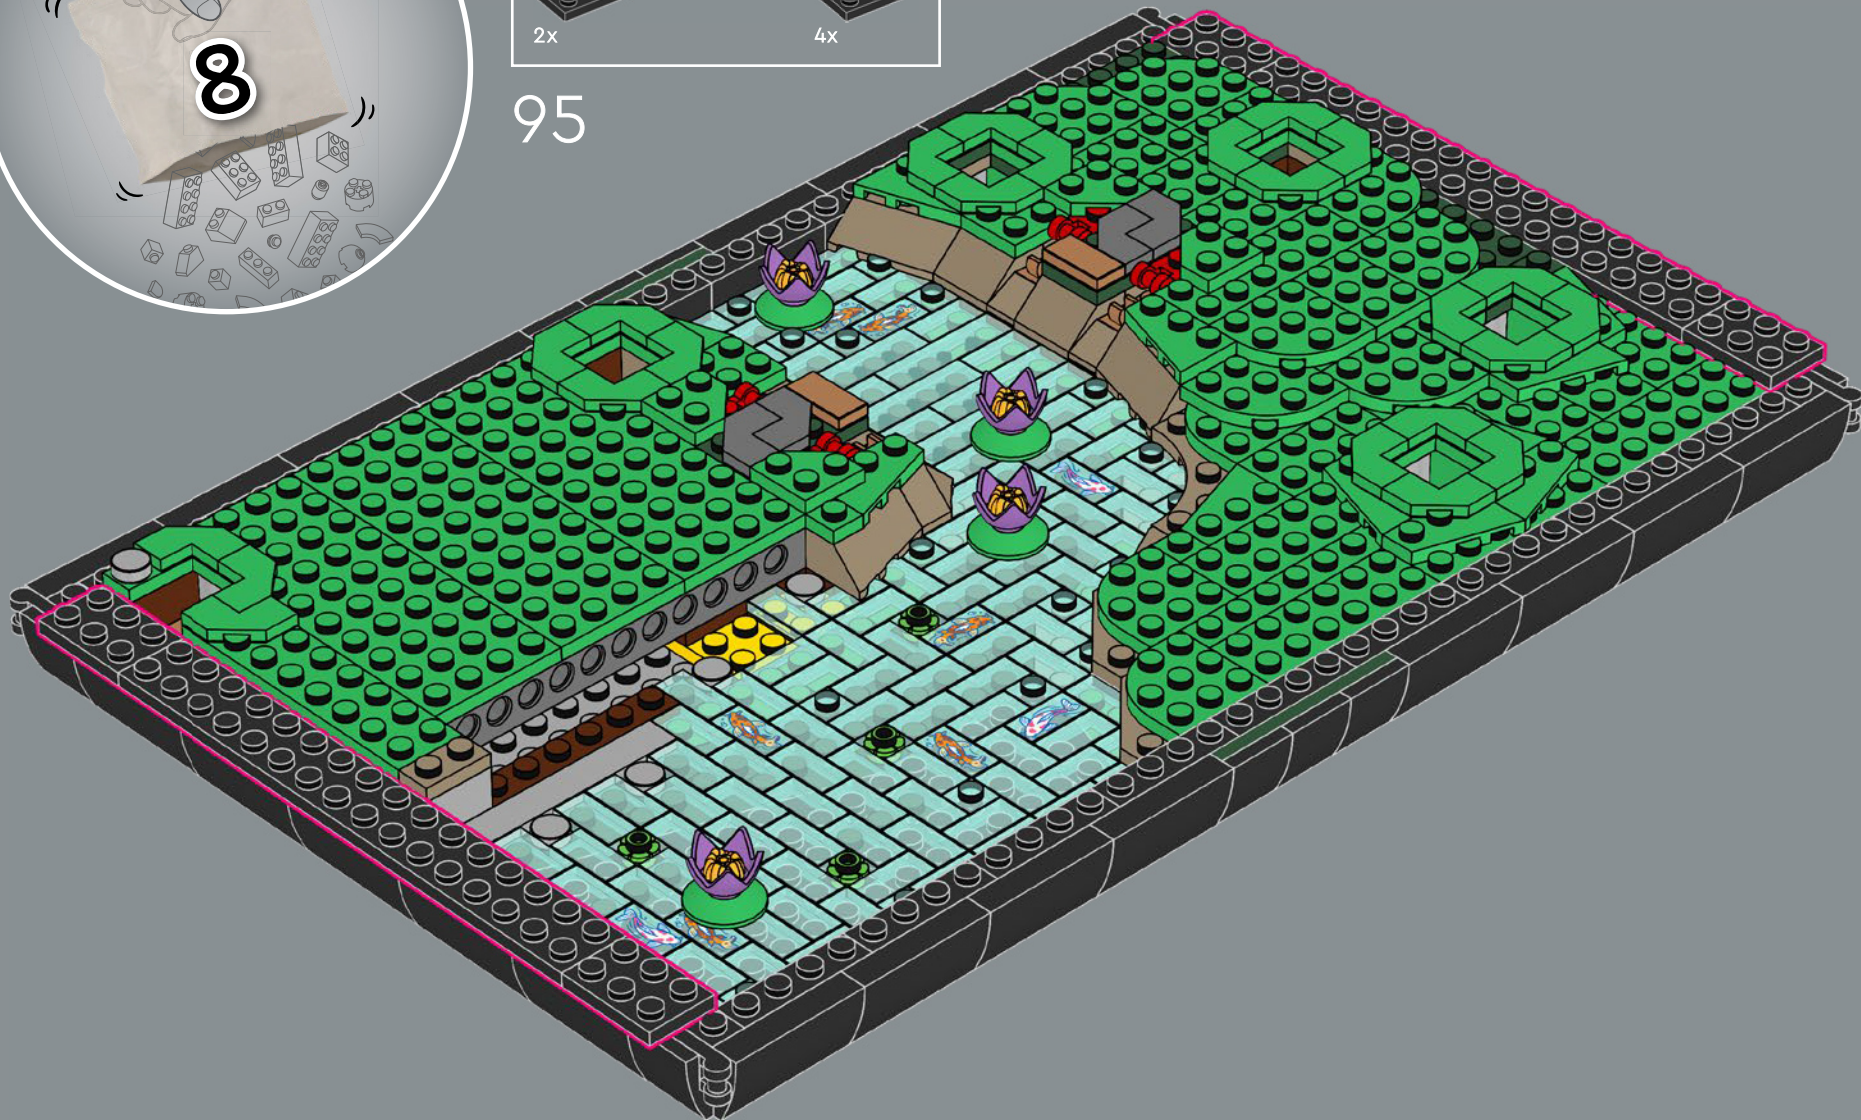

87

88

宁静的花园岛屿可以代表神秘高山、海龟或鹤（通常与长寿有关）。

89

90

91

92

26x

93

94

95

96

能看出这款模型的底架设计吗？
我们再次使用了乐高® Icons 10281
乐高盆景套装中的花盆设计，
以模仿类似的外观和感觉。

97

98

99

100

蜿蜒的小径可带领你从不同的角度观赏花园
(也许还有其他东西?)

101

102

103

104

105

106