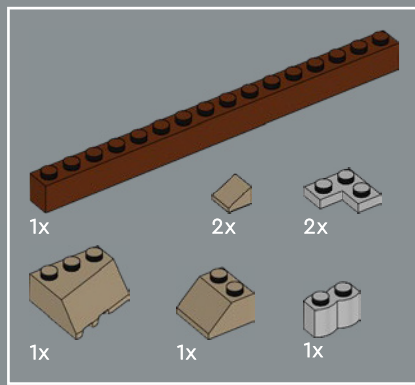

63

65

66

67

池塘形状通常代表具有重要含义的汉字
(日语书写体系), 如 kokoro 或“心”。

68

69

70