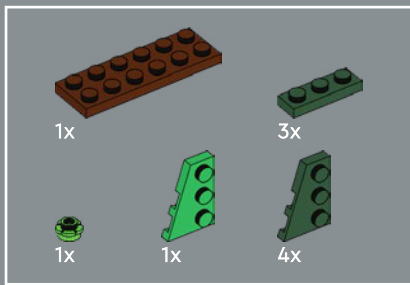

54

55

56

57

58

59

60

62

63

65

66

67

池塘形状通常代表具有重要含义的汉字
(日语书写体系), 如 kokoro 或“心”。

68

69

70