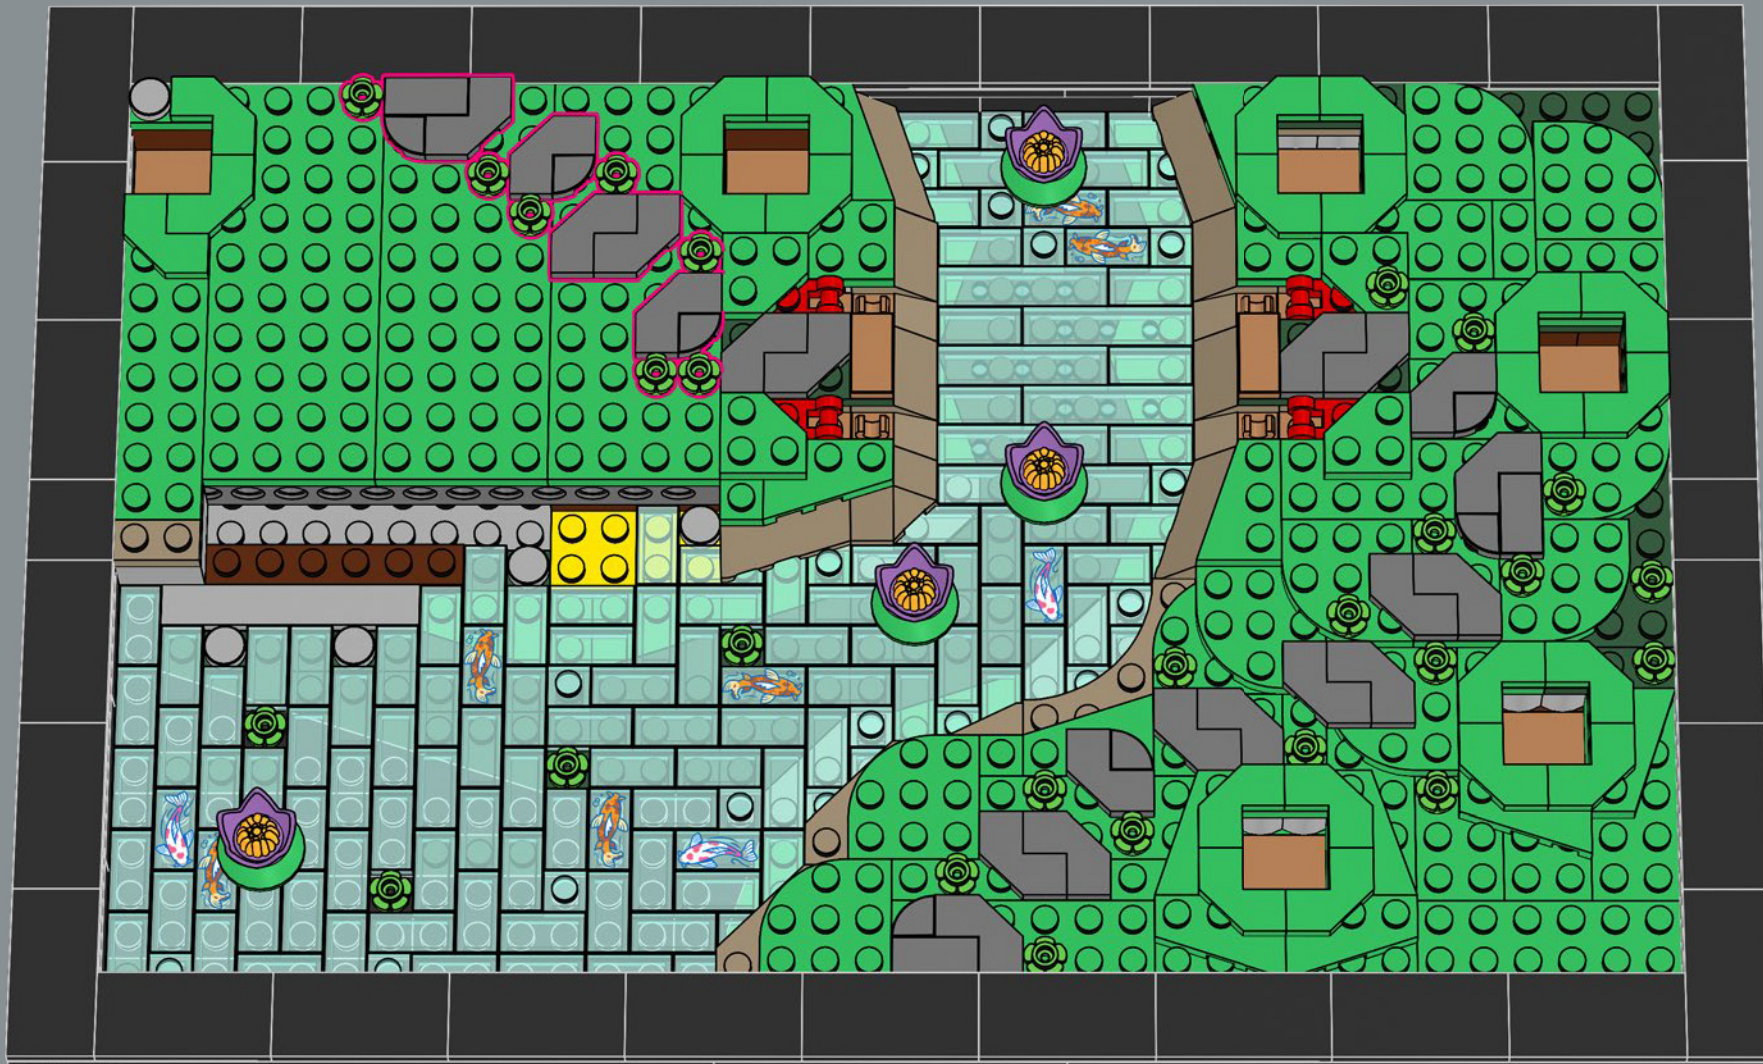

87

88

宁静的花园岛屿可以代表神秘高山、海龟或鹤（通常与长寿有关）。

89

90

91

92

26x

93

94

95

96

能看出这款模型的底架设计吗？
我们再次使用了乐高® Icons 10281
乐高盆景套装中的花盆设计，
以模仿类似的外观和感觉。

97

98

99

100

蜿蜒的小径可带领你从不同的角度观赏花园
(也许还有其他东西?)

101

102

103

104

105

106