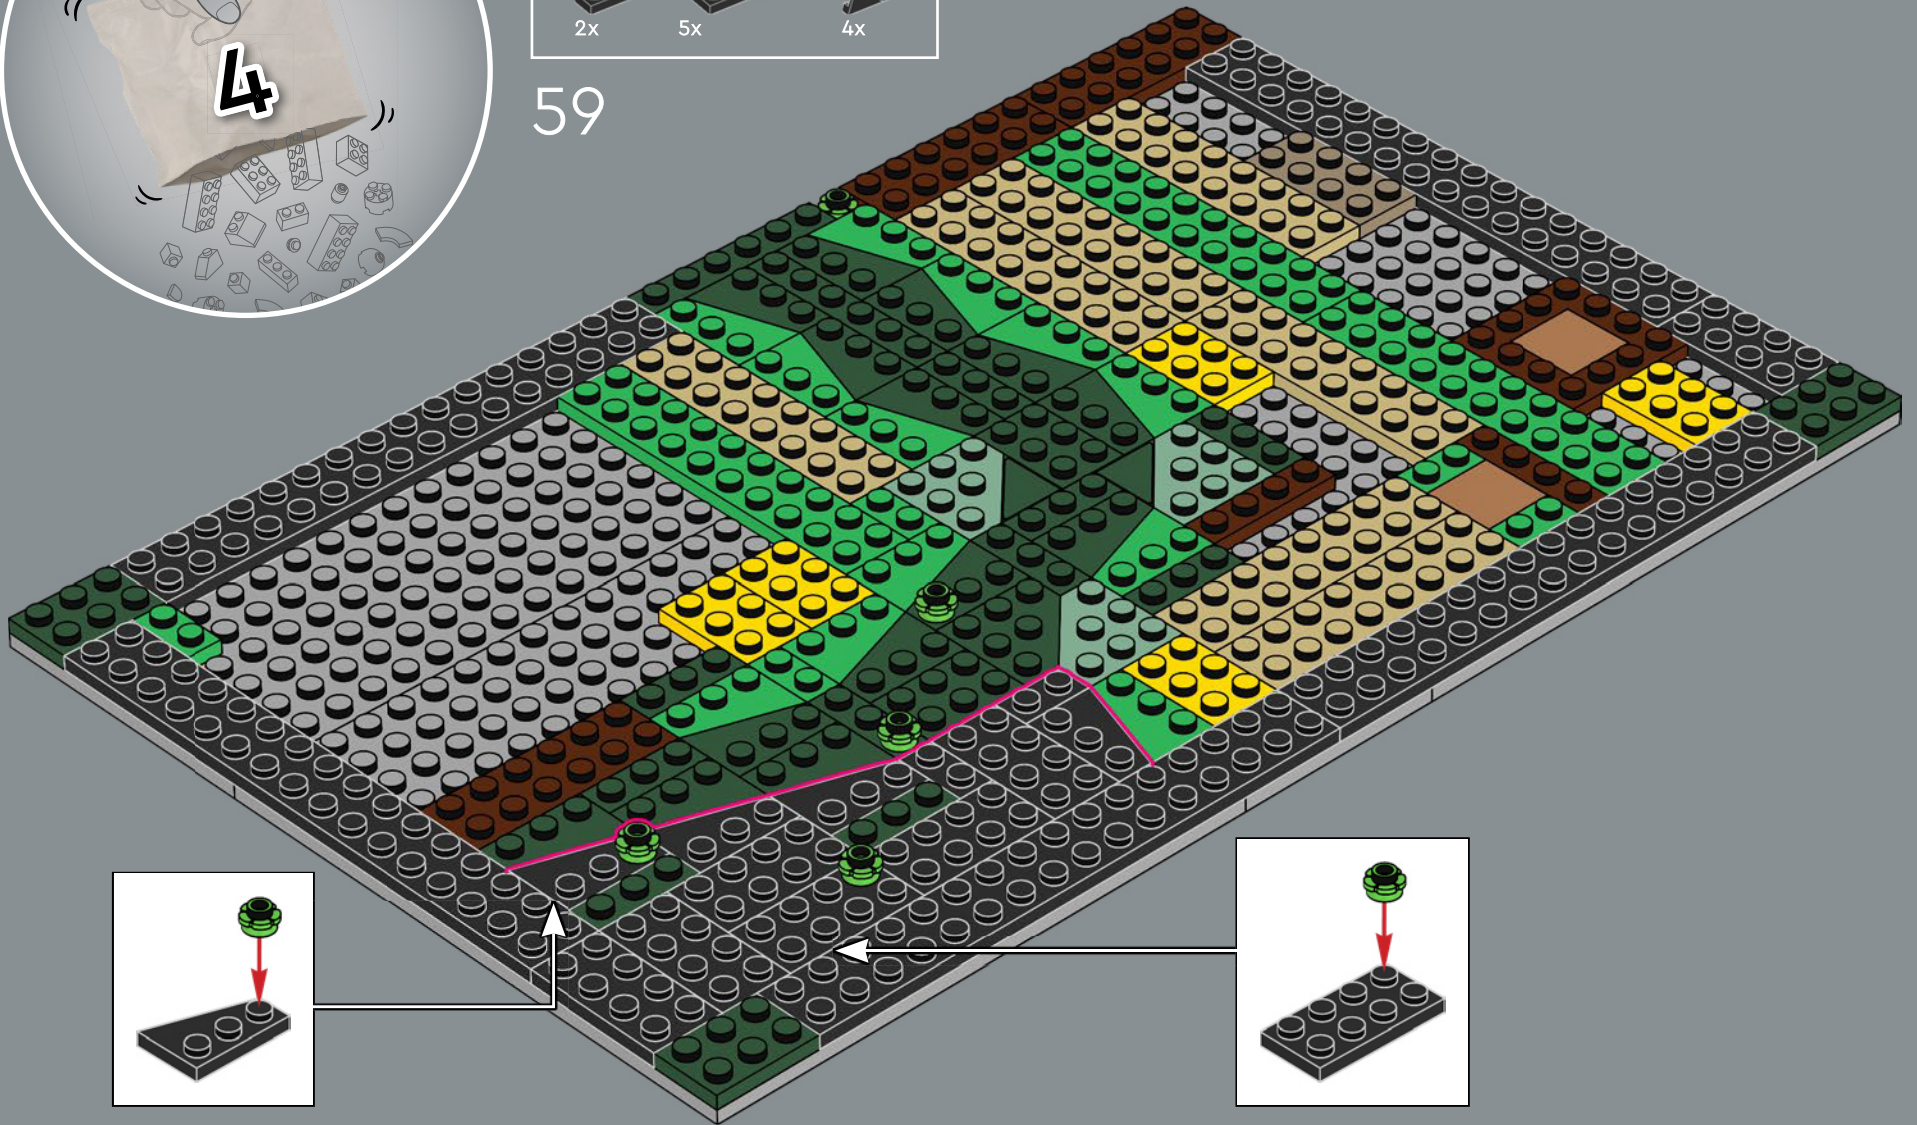

54

55

56

57

58

59

60

62

63

65

66

67

池塘形状通常代表具有重要含义的汉字
(日语书写体系), 如 kokoro 或“心”。

68

69

70