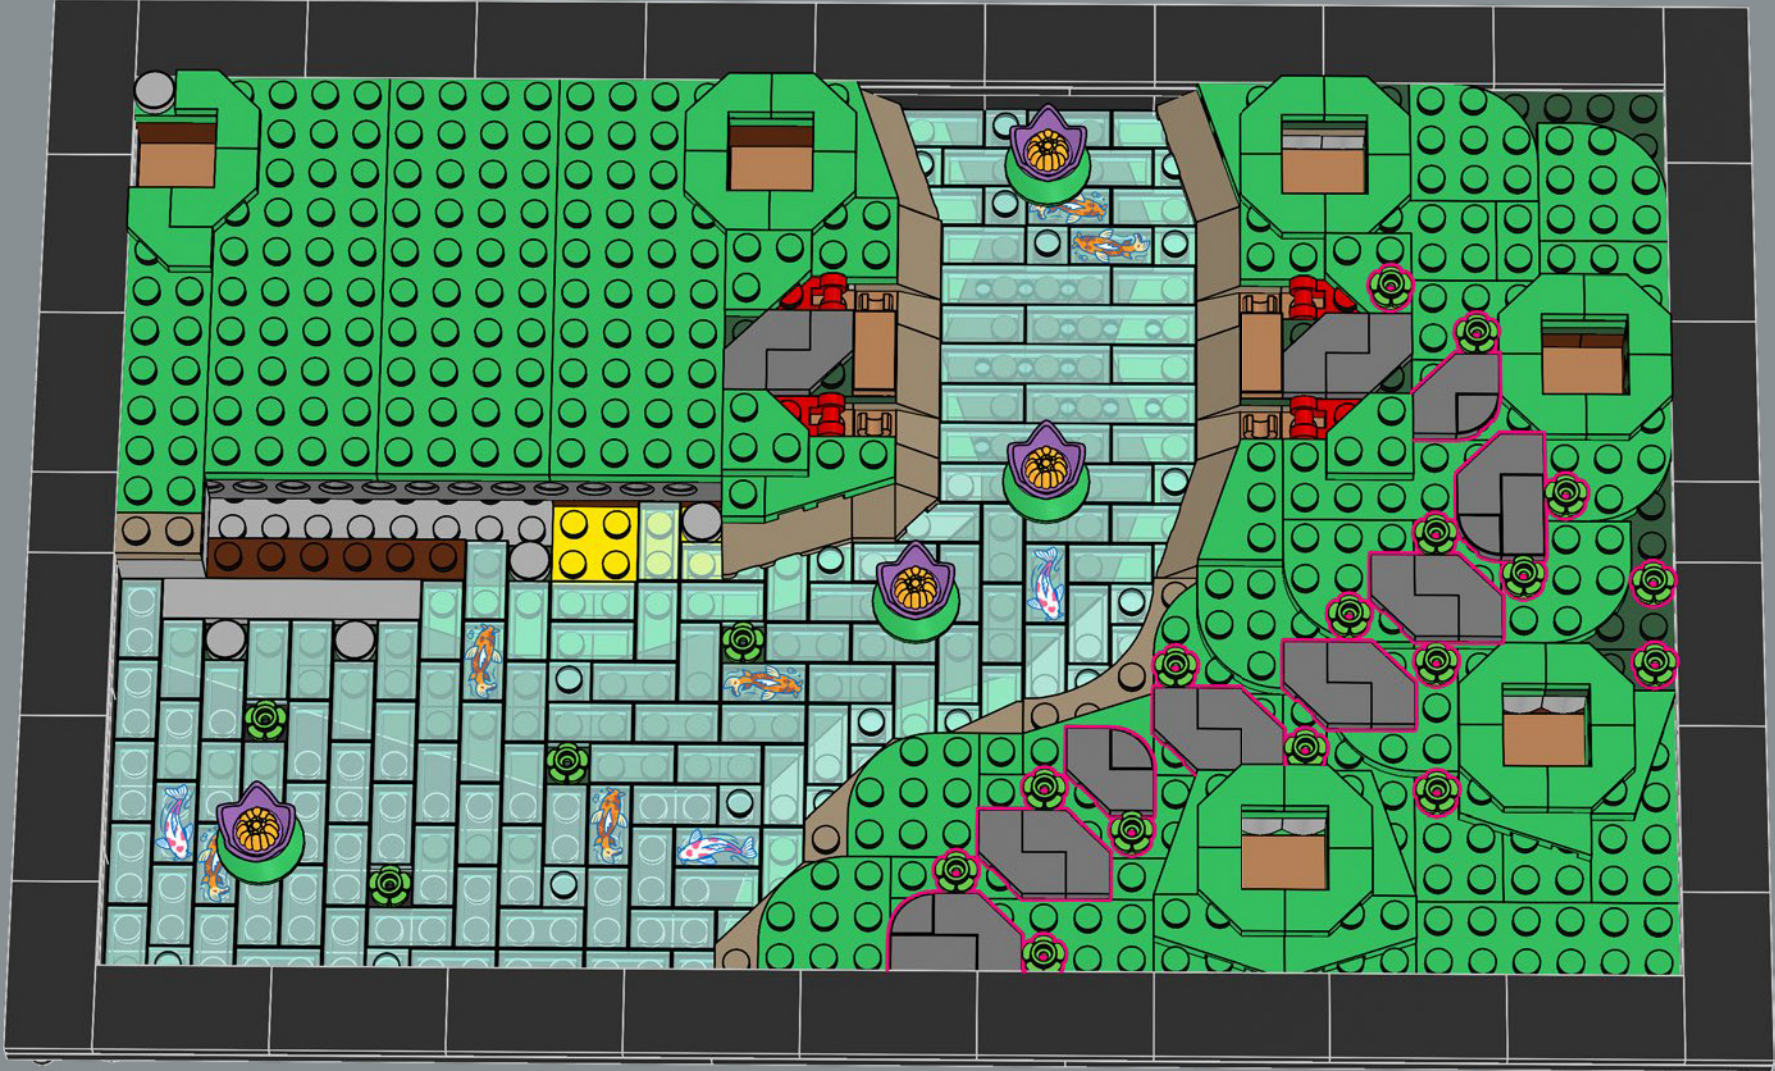

87

88

宁静的花园岛屿可以代表神秘高山、海龟或鹤（通常与长寿有关）。

89

90

91

92

26x

93

94

95

96

能看出这款模型的底架设计吗？
我们再次使用了乐高® Icons 10281
乐高盆景套装中的花盆设计，
以模仿类似的外观和感觉。

97

98

99

100

蜿蜒的小径可带领你从不同的角度观赏花园
(也许还有其他东西?)

101

102

103

104

105

106