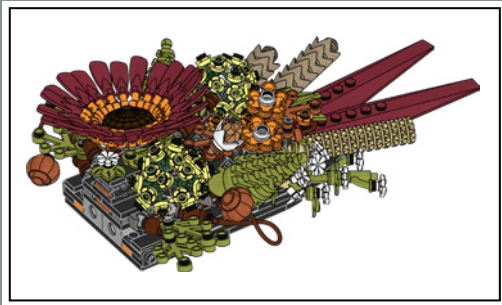

LEGO.com/sustainable-packaging

个性化展示

既可在这款可重新配置的模型展示起来，作为桌面中心饰品，也可以用两个安装支架将其挂在墙上。

既可将两件套装组合在一起，创造一件四辐条式中心饰品，也可将三件套装组合在一起，构成一件大型的六辐条式中心饰品（仅用于桌面装饰）。

DISCLAIMER:
安装支架仅可支撑一件套装，不得将组合的套装安装在墙壁上。

永恒的创造力

▶▶▶ 世界各地的花艺师、室内设计师和花卉爱好者都喜欢用干花来发挥创意。娇嫩的绿草、绽放的花朵、干枯的叶子等均可用作中心饰品、花瓶插花和壁挂艺术品装饰，样式多样且可以展示长达数月甚至数年。通过这个乐高®花植系列的新成员，希望你能受到启发，将自己的“乐高不凋花”变成带有温暖秋色的中心饰品。

祝你拼搭愉快!

由植物 原料制作 的植物

“鲜花是大自然的馈赠。可以将它们保存起来，赋予它们持久的生命，并将它们作为艺术品进行赞美，美不胜收。但是你知道吗，你的乐高®干花艺术品也包含由植物基塑料制造的组件？”

CHRIS McVEIGH
乐高集团设计师

1

2

3

4