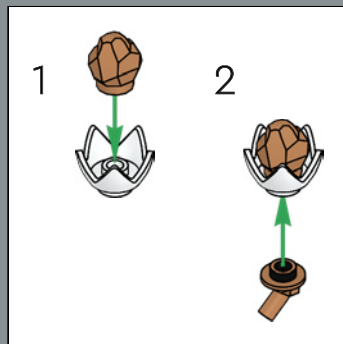

67

68

这些橙色的小波斯菊由经典的小人仔组件（肩章）拼搭而成，该组件于1989年首次用于海盗主题的帝国士兵。

69

70

71

1

2