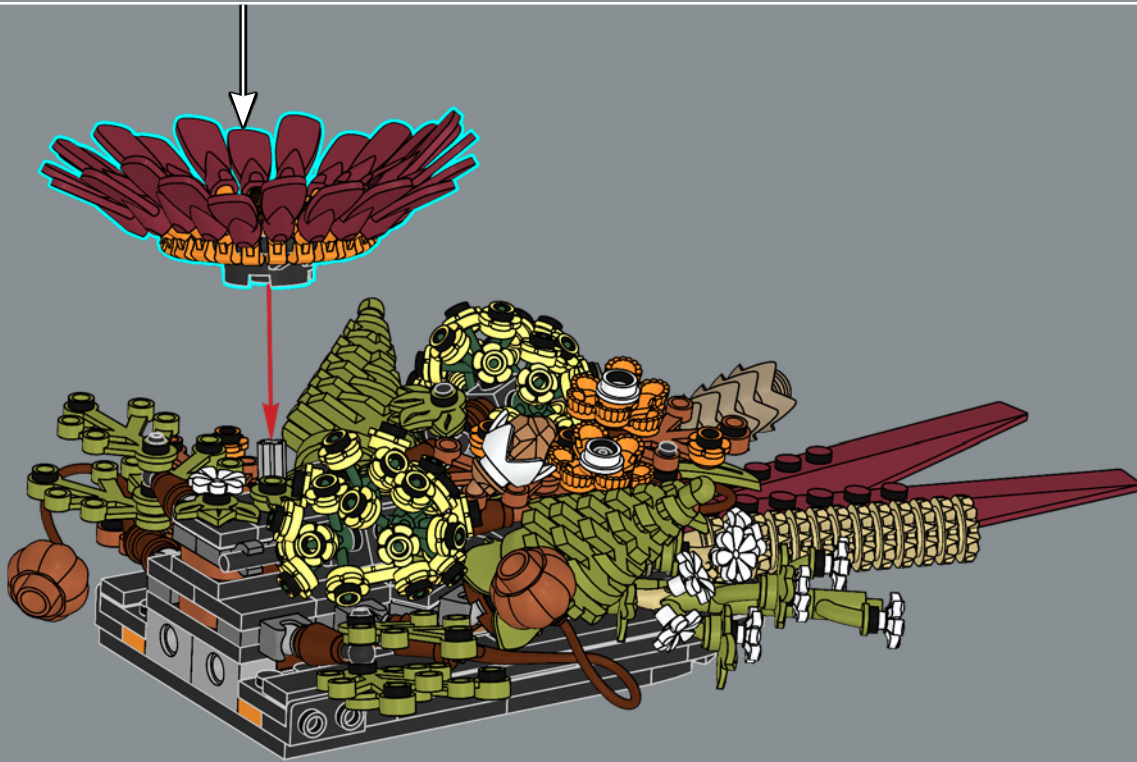

75

3

2x

4

22x

5

当你将深红色的非洲菊放进来时，请注意它的花瓣由小人仔船桨组件拼搭而成。它还将小人仔帽子用作花蕊小花。

76