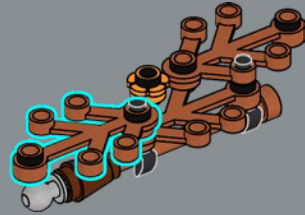

67

68

这些橙色的小波斯菊由经典的小人仔组件（肩章）拼搭而成，该组件于1989年首次用于海盗主题的帝国士兵。

69

70

71

1

2