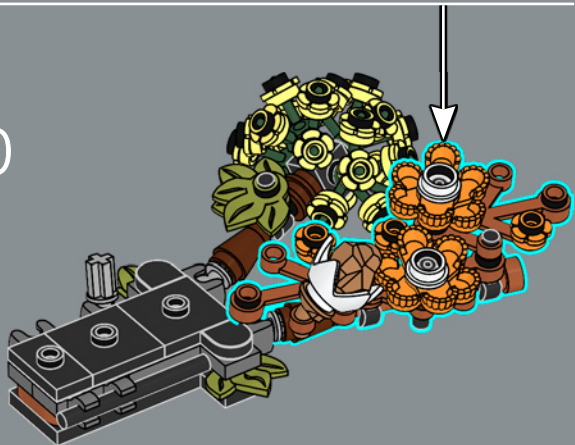

67

68

这些橙色的小波斯菊由经典的小人仔组件（肩章）拼搭而成，该组件于1989年首次用于海盗主题的帝国士兵。

69

70

71

1

2

75

3

2x

4

22x

5

当你将深红色的非洲菊放进来时，请注意它的花瓣由小人仔船桨组件拼搭而成。它还将小人仔帽子用作花蕊小花。

76