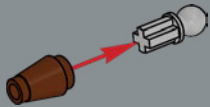

67

68

这些橙色的小波斯菊由经典的小人仔组件（肩章）拼搭而成，该组件于1989年首次用于海盗主题的帝国士兵。

69

70

71

1

2