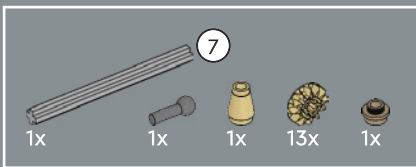

1x

1x

36

37

38

39

御谷茎的精致纹理是通过一叠锥形轮 (齿轮) 实现的。

40