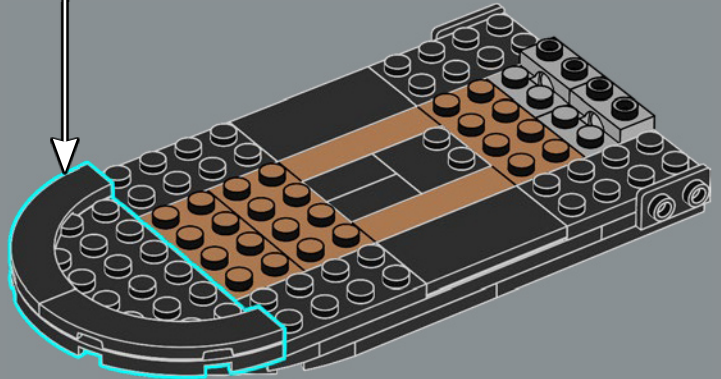

5

6

7

模型每侧都内置一个带安装支架的 2×6 板，以便将此装饰品挂在墙上。这种特殊的组件首先被引入 DOTS 系列产品。

8

9

10

11