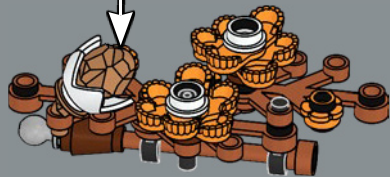

67

68

这些橙色的小波斯菊由经典的小人仔组件（肩章）拼搭而成，该组件于1989年首次用于海盗主题的帝国士兵。

69

70

71

1

2

75

3

2x

4

22x

5

当你将深红色的非洲菊放进来时，请注意它的花瓣由小人仔船桨组件拼搭而成。它还将小人仔帽子用作花蕊小花。

76