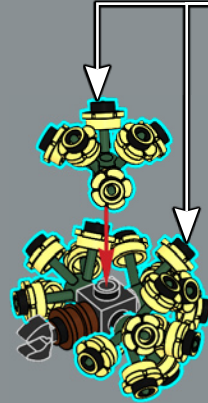

67

68

这些橙色的小波斯菊由经典的小人仔组件（肩章）拼搭而成，该组件于1989年首次用于海盗主题的帝国士兵。

69

70

71

1

2

3

4

72

4

73

1x

3x

74

75

3

2x

4

22x

5

当你将深红色的非洲菊放进来时，请注意它的花瓣由小人仔船桨组件拼搭而成。它还将小人仔帽子用作花蕊小花。

76