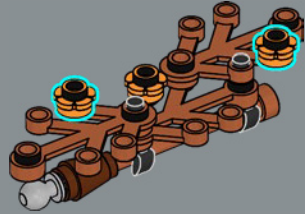

67

68

这些橙色的小波斯菊由经典的小人仔组件（肩章）拼搭而成，该组件于1989年首次用于海盗主题的帝国士兵。

69

70

71

1

2