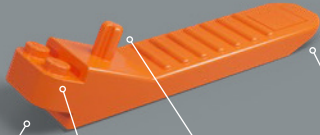

CHRIS McVEIGH
乐高集团设计师