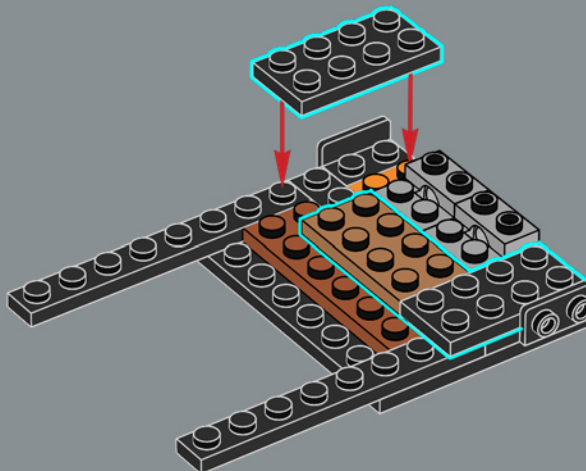

LEGO.com/sustainable-packaging

个性化展示

既可在这款可重新配置的模型展示起来，作为桌面中心饰品，也可以用两个安装支架将其挂在墙上。

既可将两件套装组合在一起，创造一件四辐条式中心饰品，也可将三件套装组合在一起，构成一件大型的六辐条式中心饰品（仅用于桌面装饰）。

DISCLAIMER:
安装支架仅可支撑一件套装，不得将组合的套装安装在墙壁上。

永恒的创造力

▶▶▶ 世界各地的花艺师、室内设计师和花卉爱好者都喜欢用干花来发挥创意。娇嫩的绿草、绽放的花朵、干枯的叶子等均可用作中心饰品、花瓶插花和壁挂艺术品装饰，样式多样且可以展示长达数月甚至数年。通过这个乐高®花植系列的新成员，希望你能受到启发，将自己的“乐高不凋花”变成带有温暖秋色的中心饰品。

5

6

7

模型每侧都内置一个带安装支架的 2×6 板，以便将此装饰品挂在墙上。这种特殊的组件首先被引入 DOTS 系列产品。

8

9

10

11