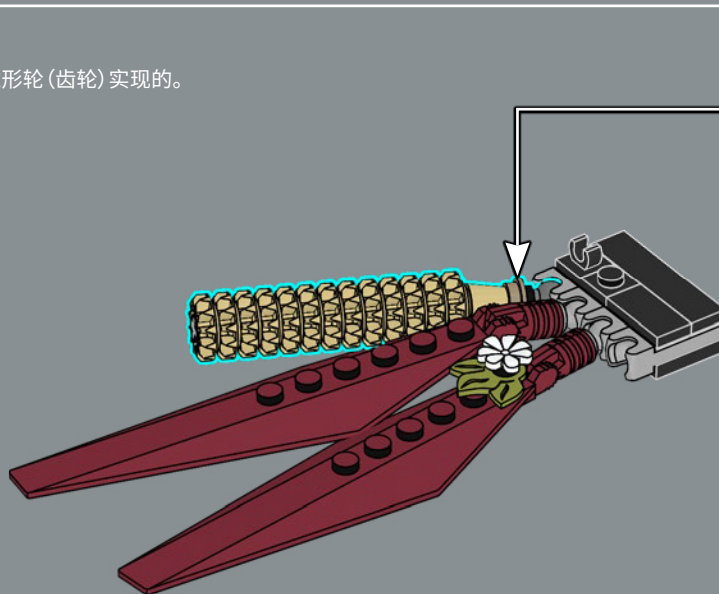

1x

1x

36

37

38

39

御谷茎的精致纹理是通过一叠锥形轮 (齿轮) 实现的。

40