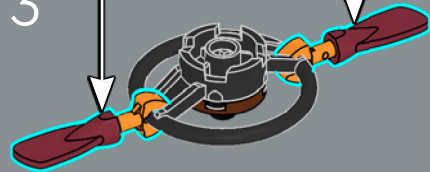

75

3

2x

4

22x

5

当你将深红色的非洲菊放进来时，请注意它的花瓣由小人仔船桨组件拼搭而成。它还将小人仔帽子用作花蕊小花。

76