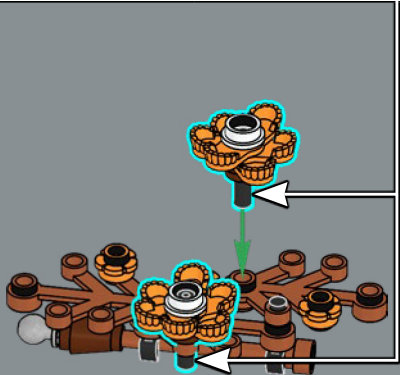

67

68

这些橙色的小波斯菊由经典的小人仔组件（肩章）拼搭而成，该组件于1989年首次用于海盗主题的帝国士兵。

69

70

71

1

2