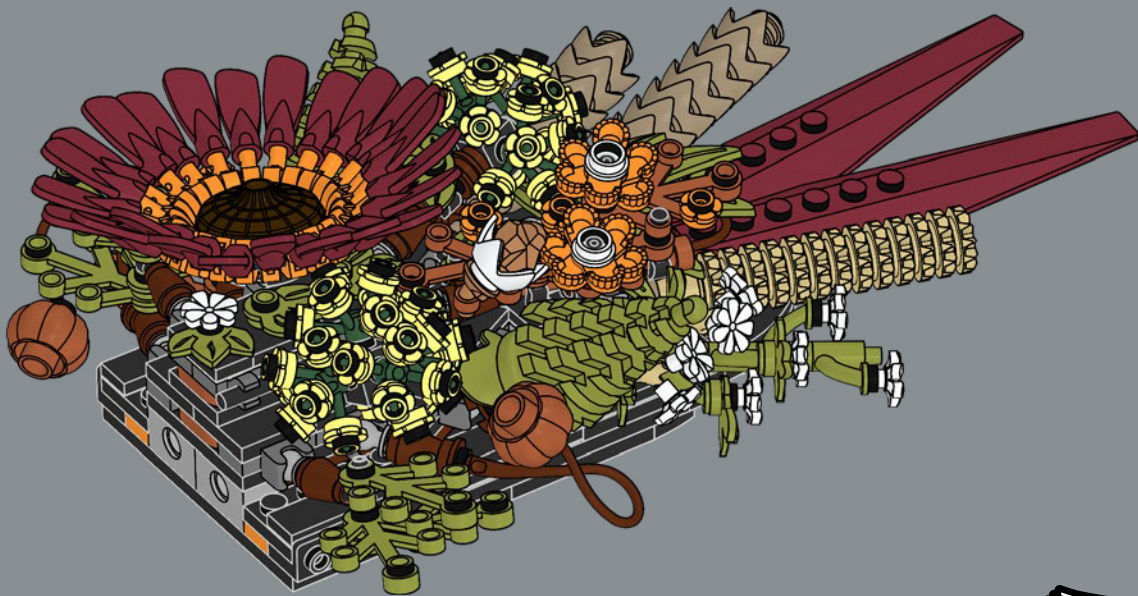

75

3

2x

4

22x

5

当你将深红色的非洲菊放进来时，请注意它的花瓣由小人仔船桨组件拼搭而成。它还将小人仔帽子用作花蕊小花。

76