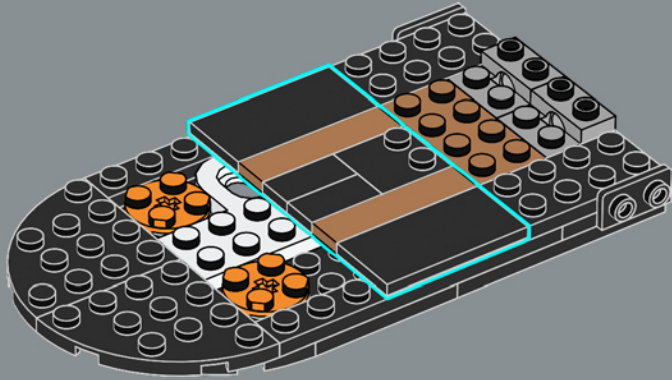

5

6

7

模型每侧都内置一个带安装支架的 2×6 板，以便将此装饰品挂在墙上。这种特殊的组件首先被引入 DOTS 系列产品。

8

9

10

11