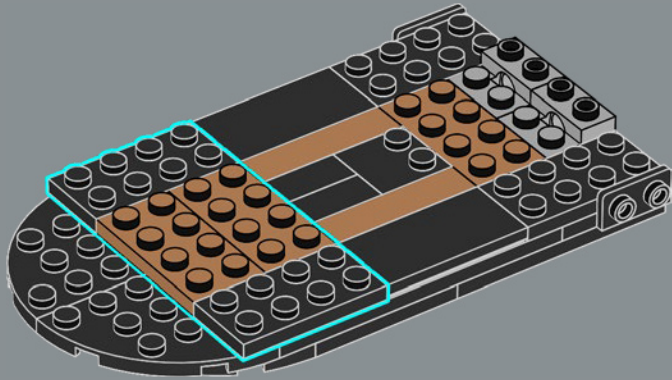

5

6

7

模型每侧都内置一个带安装支架的 2×6 板，以便将此装饰品挂在墙上。这种特殊的组件首先被引入 DOTS 系列产品。

8

9

10

11