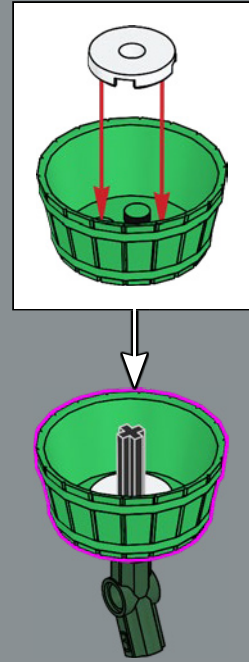

14

15

16

17

18

19

20

21

3

4

5

这些精致的小花瓣实际上是小人仔船桨!

6

7

8

这款水桶于 1983 年首次成为乐高® Fabuland 主题的组件，它应用广泛，从火箭发动机到花卉容器。