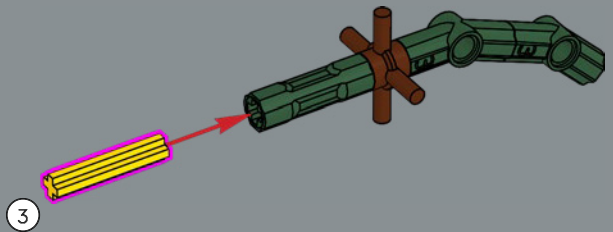

# 威尔士绿绒蒿 (WELSH POPPY)

(*Meconopsis cambrica/  
Papaver cambricum*)

✿ 在不列颠群岛和西欧，树篱、田野和路边出现的金色柔美的威尔士绿绒蒿标志着春天和夏天的到来。尽管它的枝体和花瓣很纤弱，但它可以在缺少土壤的岩石环境中以及在花园或城市人行道的缝隙中茁壮成长。

1

2

3

4

5