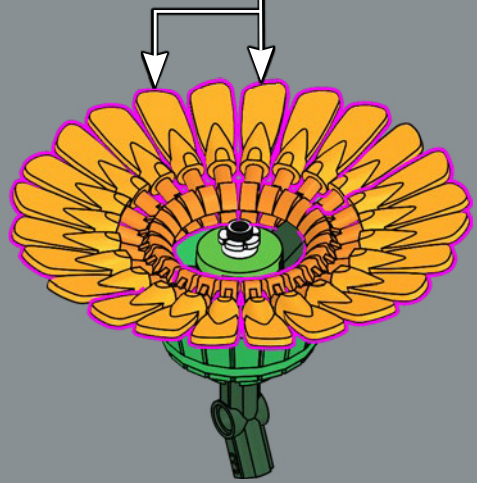

# 羽叶蕨 (LEATHERLEAF FERN)

(*Rumohra adiantiformis*)

✿ 郁郁葱葱的羽叶蕨原产于南半球的大部分热带区域，深受世界各地花园主人的喜爱。虽然不能长出花朵，但它羽毛状的叶子广受鲜切花行业的欢迎，可作为插花的装饰性填充物。

14

15

16

17

18

19

20

21

3

4

5

这些精致的小花瓣实际上是小人仔船桨!

6

7

8

这款水桶于 1983 年首次成为乐高® Fabuland 主题的组件，它应用广泛，从火箭发动机到花卉容器。