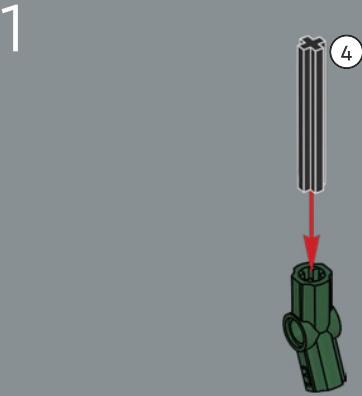

3

4

5

这些精致的小花瓣实际上是小人仔船桨!

6

7

8

这款水桶于 1983 年首次成为乐高® Fabuland 主题的组件，它应用广泛，从火箭发动机到花卉容器。