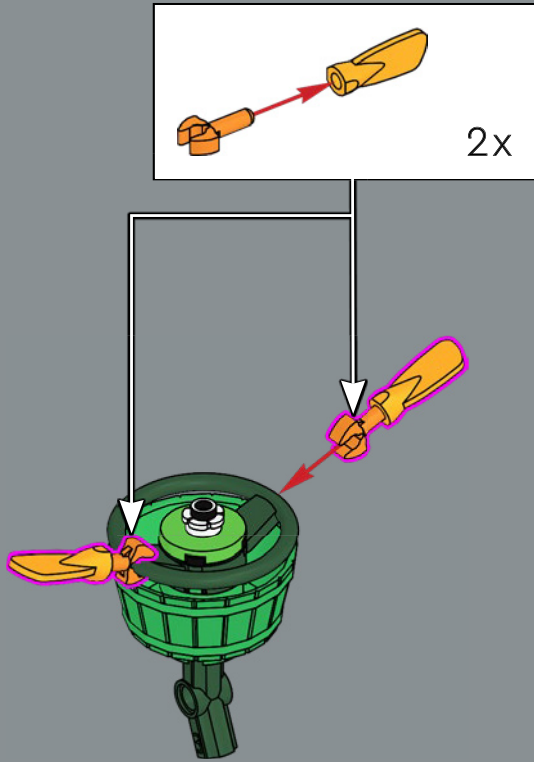

3

4

5

这些精致的小花瓣实际上是小人仔船桨!

6

7

8

这款水桶于 1983 年首次成为乐高® Fabuland 主题的组件，它应用广泛，从火箭发动机到花卉容器。