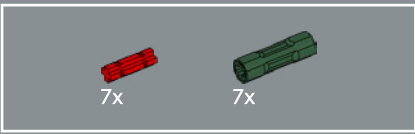

6

🌸🌸🌸  
棕榈叶组件于 20 世纪 90 年代首次引入我们的  
乐高®海盗主题。现在, 它被重新用于创造羽叶蕨。

7

8

9

1:1

10

3x