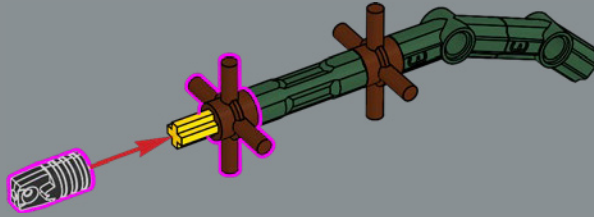

# 威尔士绿绒蒿 (WELSH POPPY)

(*Meconopsis cambrica/  
Papaver cambricum*)

✿ 在不列颠群岛和西欧，树篱、田野和路边出现的金色柔美的威尔士绿绒蒿标志着春天和夏天的到来。尽管它的枝体和花瓣很纤弱，但它可以在缺少土壤的岩石环境中以及在花园或城市人行道的缝隙中茁壮成长。

1

2

3

4

5