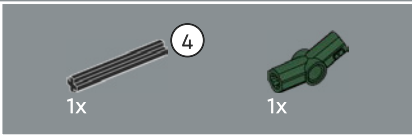

3

4

5

这些精致的小花瓣实际上是小人仔船桨!

6

7

8

这款水桶于 1983 年首次成为乐高® Fabuland 主题的组件，它应用广泛，从火箭发动机到花卉容器。