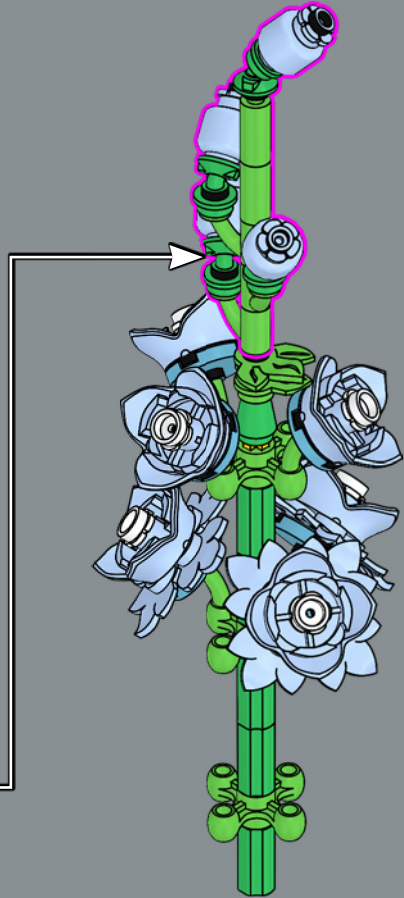

14

15

16

17

18

19

20

21

3

4

5

这些精致的小花瓣实际上是小人仔船桨!

6

7

8

这款水桶于 1983 年首次成为乐高® Fabuland 主题的组件，它应用广泛，从火箭发动机到花卉容器。