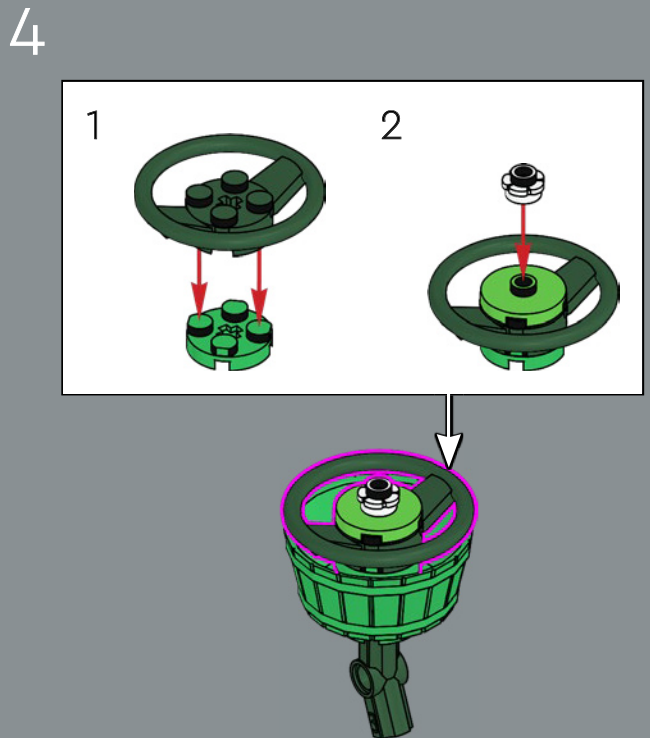

14

15

16

17

18

19

20

21

3

4

5

这些精致的小花瓣实际上是小人仔船桨!

6

7

8

这款水桶于 1983 年首次成为乐高® Fabuland 主题的组件，它应用广泛，从火箭发动机到花卉容器。