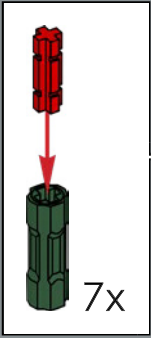

6

🌸🌸🌸  
棕榈叶组件于 20 世纪 90 年代首次引入我们的  
乐高®海盗主题。现在, 它被重新用于创造羽叶蕨。

7

8

9

1:1

10

3x