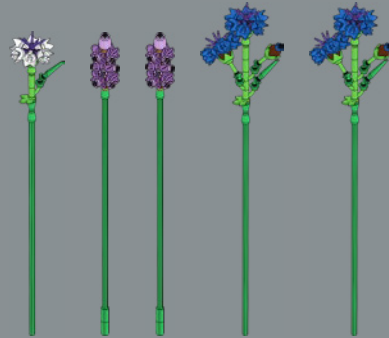

## 对花朵充满热情

🌸 "无论是为了丰富自己的乐高®花植系列藏品，还是第一次体验乐高插花，你都可以像我们一样对花朵充满热情。这束花由多种鲜花组成，你也许可以从田野或花园中采摘到它们。我们将来自世界各地的色彩搭配互补，以赞颂地球的生物多样性和我们珍视的大自然舒缓之美。

祝你拼搭愉快！"

# 羽叶蕨 (LEATHERLEAF FERN)

(*Rumohra adiantiformis*)

✿ 郁郁葱葱的羽叶蕨原产于南半球的大部分热带区域，深受世界各地花园主人的喜爱。虽然不能长出花朵，但它羽毛状的叶子广受鲜切花行业的欢迎，可作为插花的装饰性填充物。

# 峨参/ 安妮皇后 的蕾丝

(*Anthriscus Sylvestris*)

✿ 这种轻盈的伞状小白花通常分布在欧洲、亚洲和非洲的阴凉地区。在早春时节，它烟花般的花朵是那些寻找花粉的蜜蜂、飞蛾、蝴蝶及其它昆虫的盛宴。你知道吗，它也经常用作驱蚊剂？

## 非洲菊

(*Gerbera jamesonii*)

✿ 作为向日葵的表亲，非洲菊绚丽多彩。它原产于南非，也被称为德兰士瓦菊或希尔顿雏菊 (Hilton daisy)。凭借柔和的花香和长满天鹅绒般花瓣的花冠，非洲菊在任何花园、田野或花束中都能散发出光彩。

1

2

3

4

5