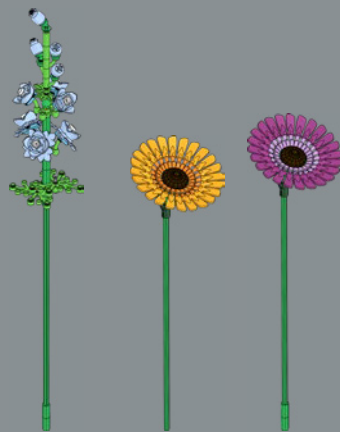

## 对花朵充满热情

🌸 "无论是为了丰富自己的乐高®花植系列藏品，还是第一次体验乐高插花，你都可以像我们一样对花朵充满热情。这束花由多种鲜花组成，你也许可以从田野或花园中采摘到它们。我们将来自世界各地的色彩搭配互补，以赞颂地球的生物多样性和我们珍视的大自然舒缓之美。

祝你拼搭愉快！"

# 羽叶蕨 (LEATHERLEAF FERN)

(*Rumohra adiantiformis*)

✿ 郁郁葱葱的羽叶蕨原产于南半球的大部分热带区域，深受世界各地花园主人的喜爱。虽然不能长出花朵，但它羽毛状的叶子广受鲜切花行业的欢迎，可作为插花的装饰性填充物。