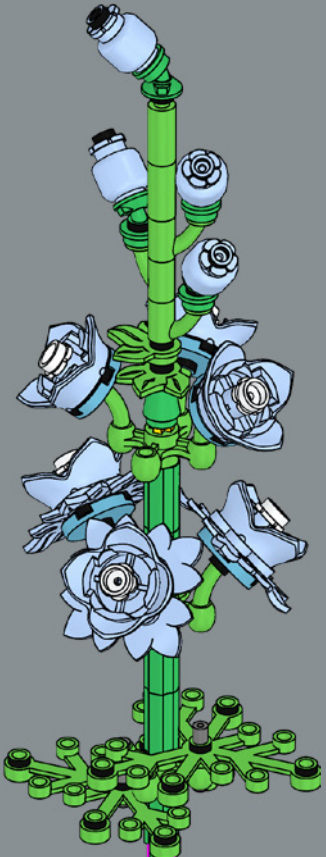

6

7

8

10

9

11

12

13

14

15

16

17

18

19

20

21

3

4

5

这些精致的小花瓣实际上是小人仔船桨!

6

7

8

这款水桶于 1983 年首次成为乐高® Fabuland 主题的组件，它应用广泛，从火箭发动机到花卉容器。