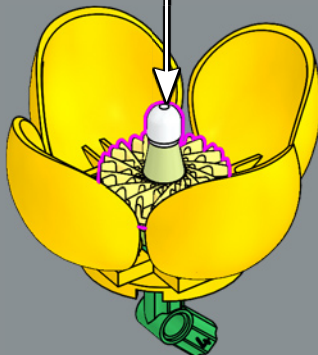

6

🌸🌸🌸  
棕榈叶组件于 20 世纪 90 年代首次引入我们的  
乐高®海盗主题。现在, 它被重新用于创造羽叶蕨。

7

8

9

1:1

10

3x

1

2

3

4

5

以不寻常的方式运用已有的组件是乐高® 拼搭的精髓。在这里,汽车轮毂被用来展现威尔士绿绒蒿花蕊的柱头。

6

7

8

32

2x

1

2

3

4

5