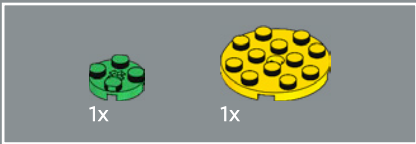

6

🌸🌸🌸  
棕榈叶组件于 20 世纪 90 年代首次引入我们的  
乐高®海盗主题。现在, 它被重新用于创造羽叶蕨。

7

8

9

1:1

10

3x