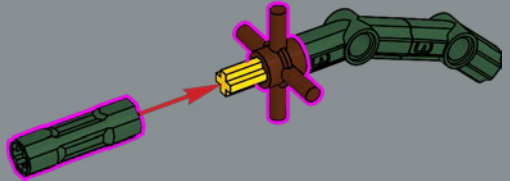

# 威尔士绿绒蒿 (WELSH POPPY)

(*Meconopsis cambrica/  
Papaver cambricum*)

✿ 在不列颠群岛和西欧，树篱、田野和路边出现的金色柔美的威尔士绿绒蒿标志着春天和夏天的到来。尽管它的枝体和花瓣很纤弱，但它可以在缺少土壤的岩石环境中以及在花园或城市人行道的缝隙中茁壮成长。

1

2

3

4

5