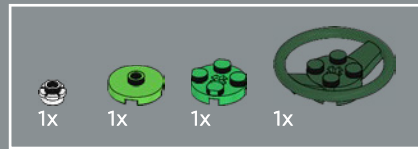

3

4

5

这些精致的小花瓣实际上是小人仔船桨!

6

7

8

这款水桶于 1983 年首次成为乐高® Fabuland 主题的组件，它应用广泛，从火箭发动机到花卉容器。