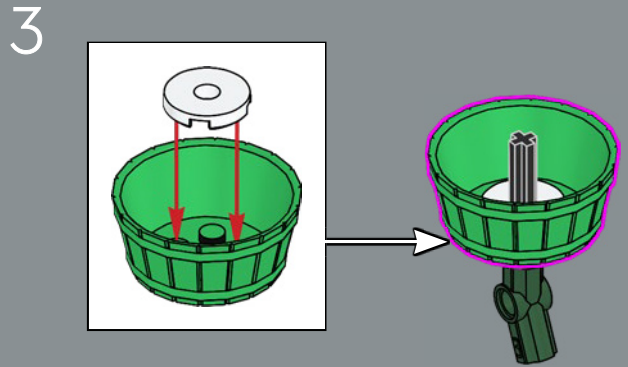

3

4

5

这些精致的小花瓣实际上是小人仔船桨!

6

7

8

这款水桶于 1983 年首次成为乐高® Fabuland 主题的组件，它应用广泛，从火箭发动机到花卉容器。