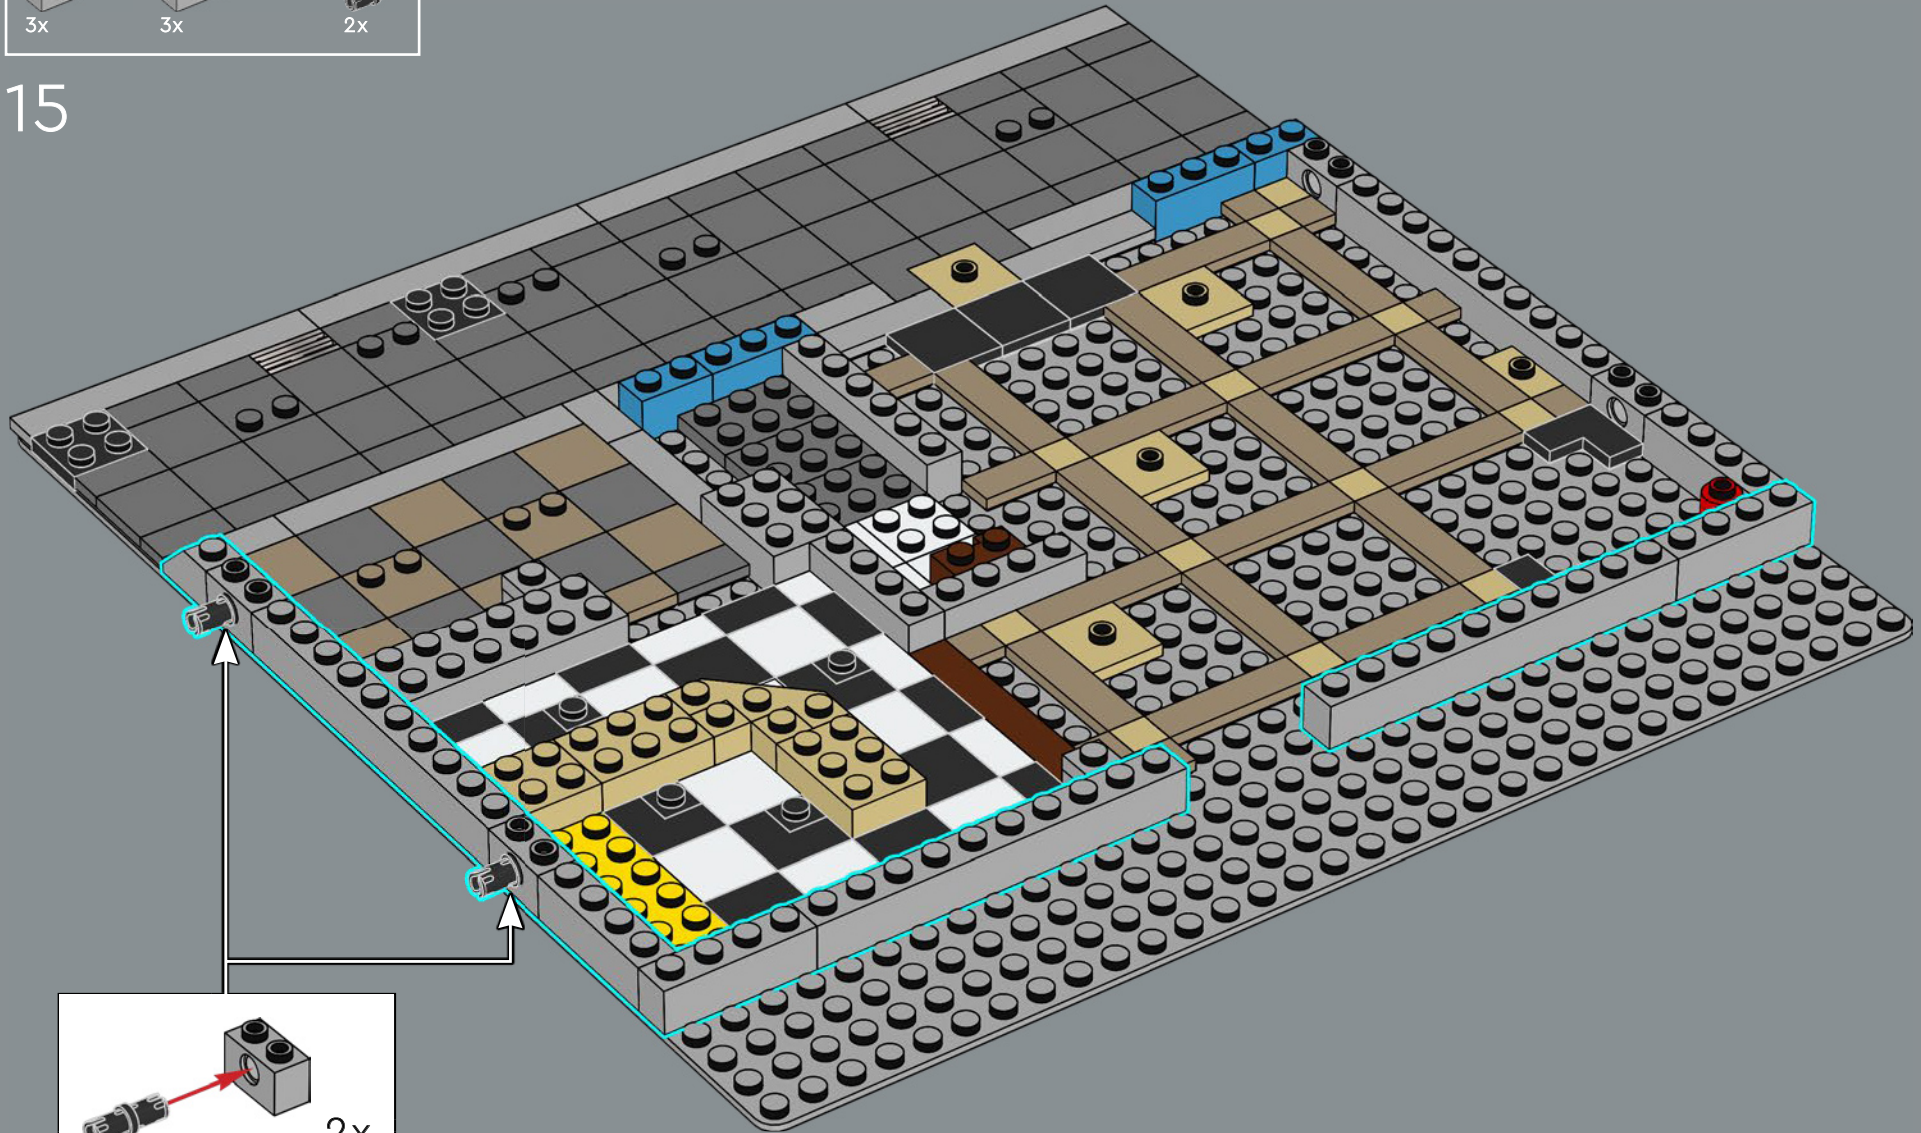

9

10

11

这些组件会放置得与整个乐高® 网格成一条 45 度角的线。你会发现这些呈 45 度角的结构和组件成为了整个爵士俱乐部的一种风格。

12

13

14

15