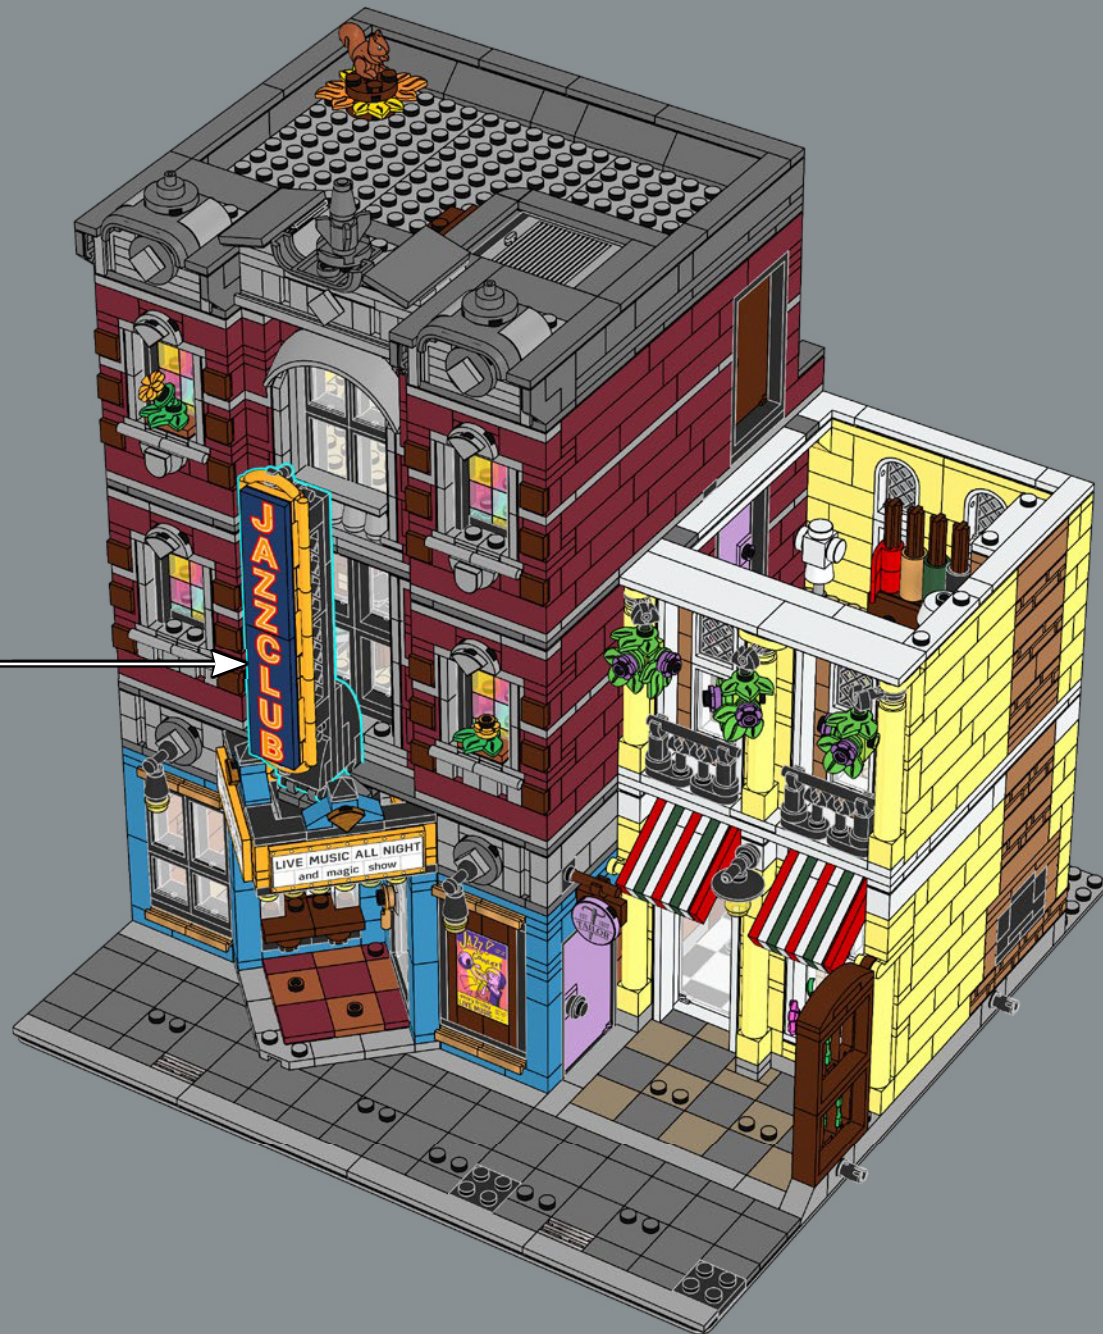

381

382

383

384

385

乐高®香肠已被证明是一种非常  
有用的组件,它以 9 种颜色  
出现在数十款乐高套装中。

386

387