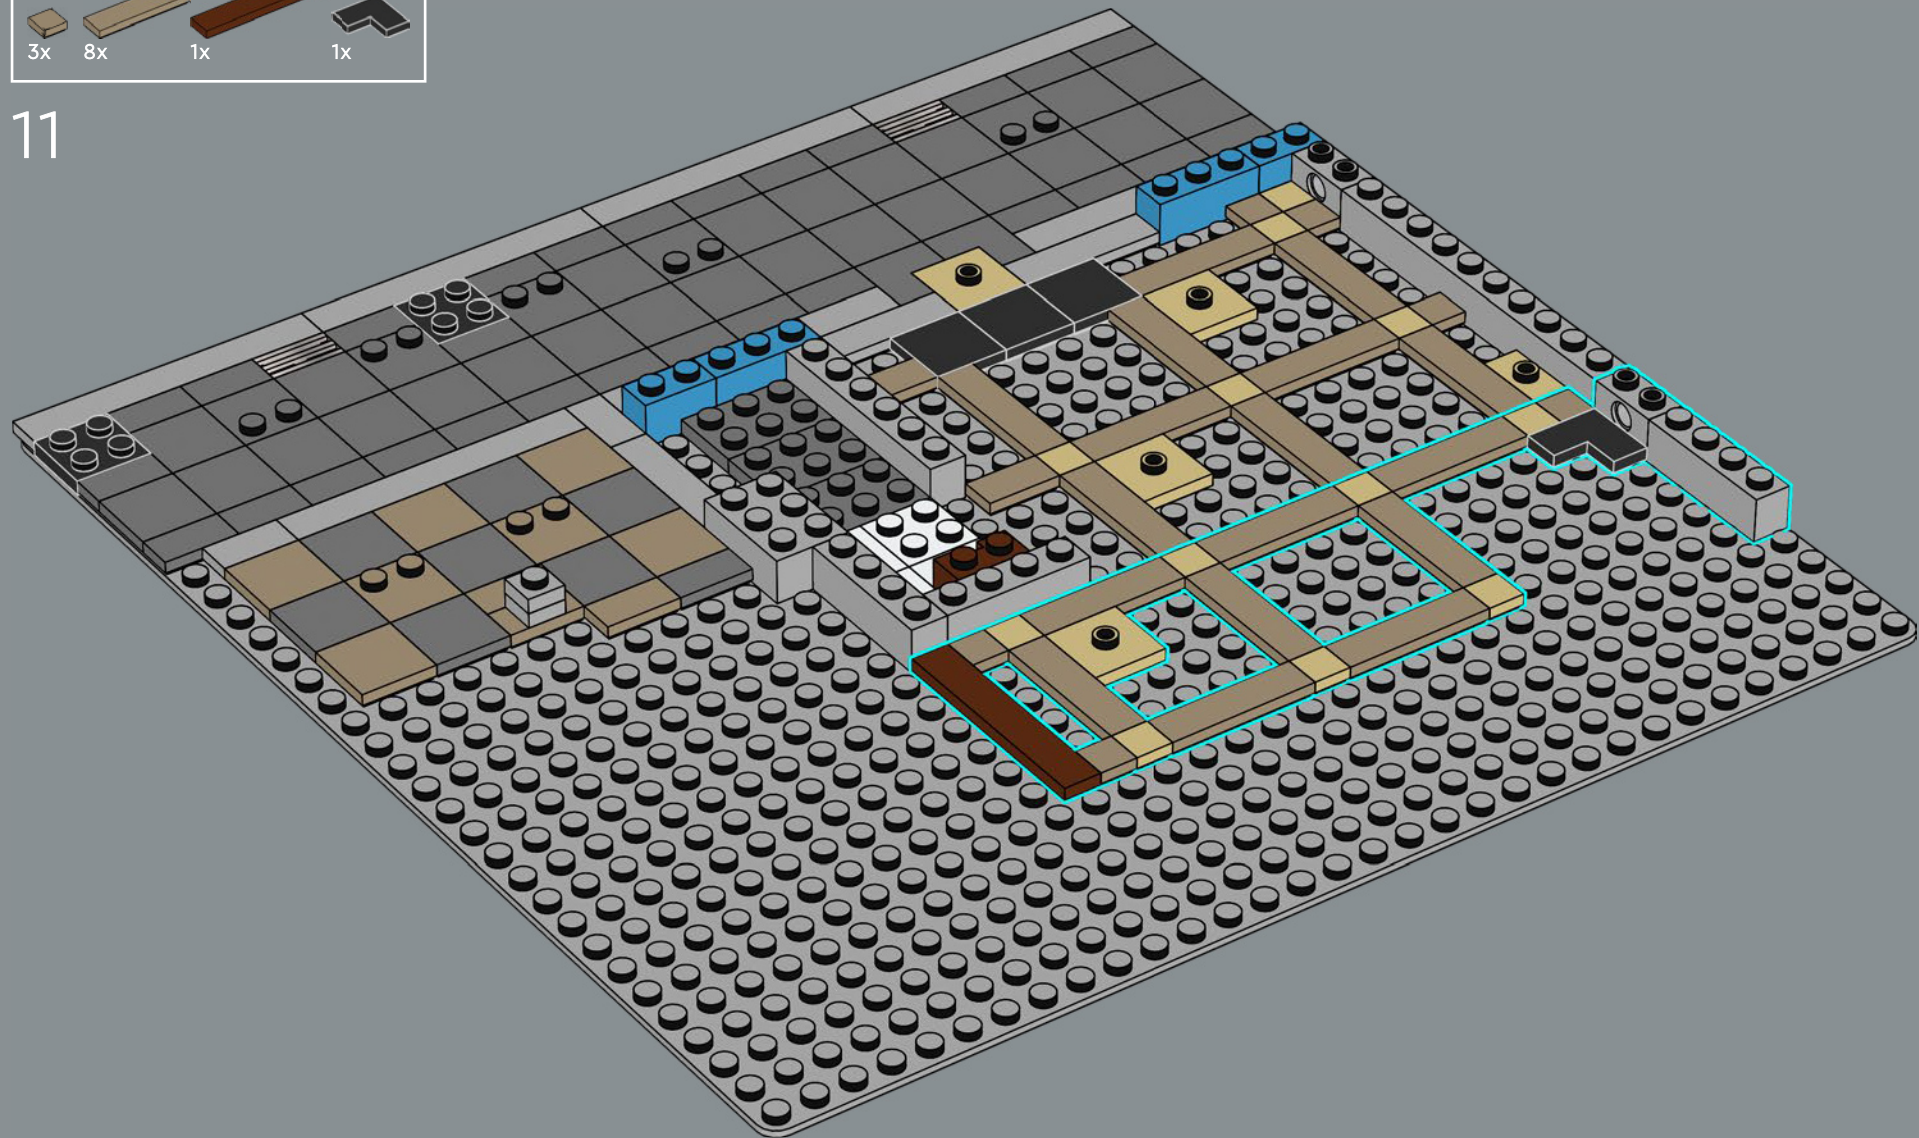

9

10

11

这些组件会放置得与整个乐高® 网格成一条 45 度角的线。你会发现这些呈 45 度角的结构和组件成为了整个爵士俱乐部的一种风格。

12

13

14

15