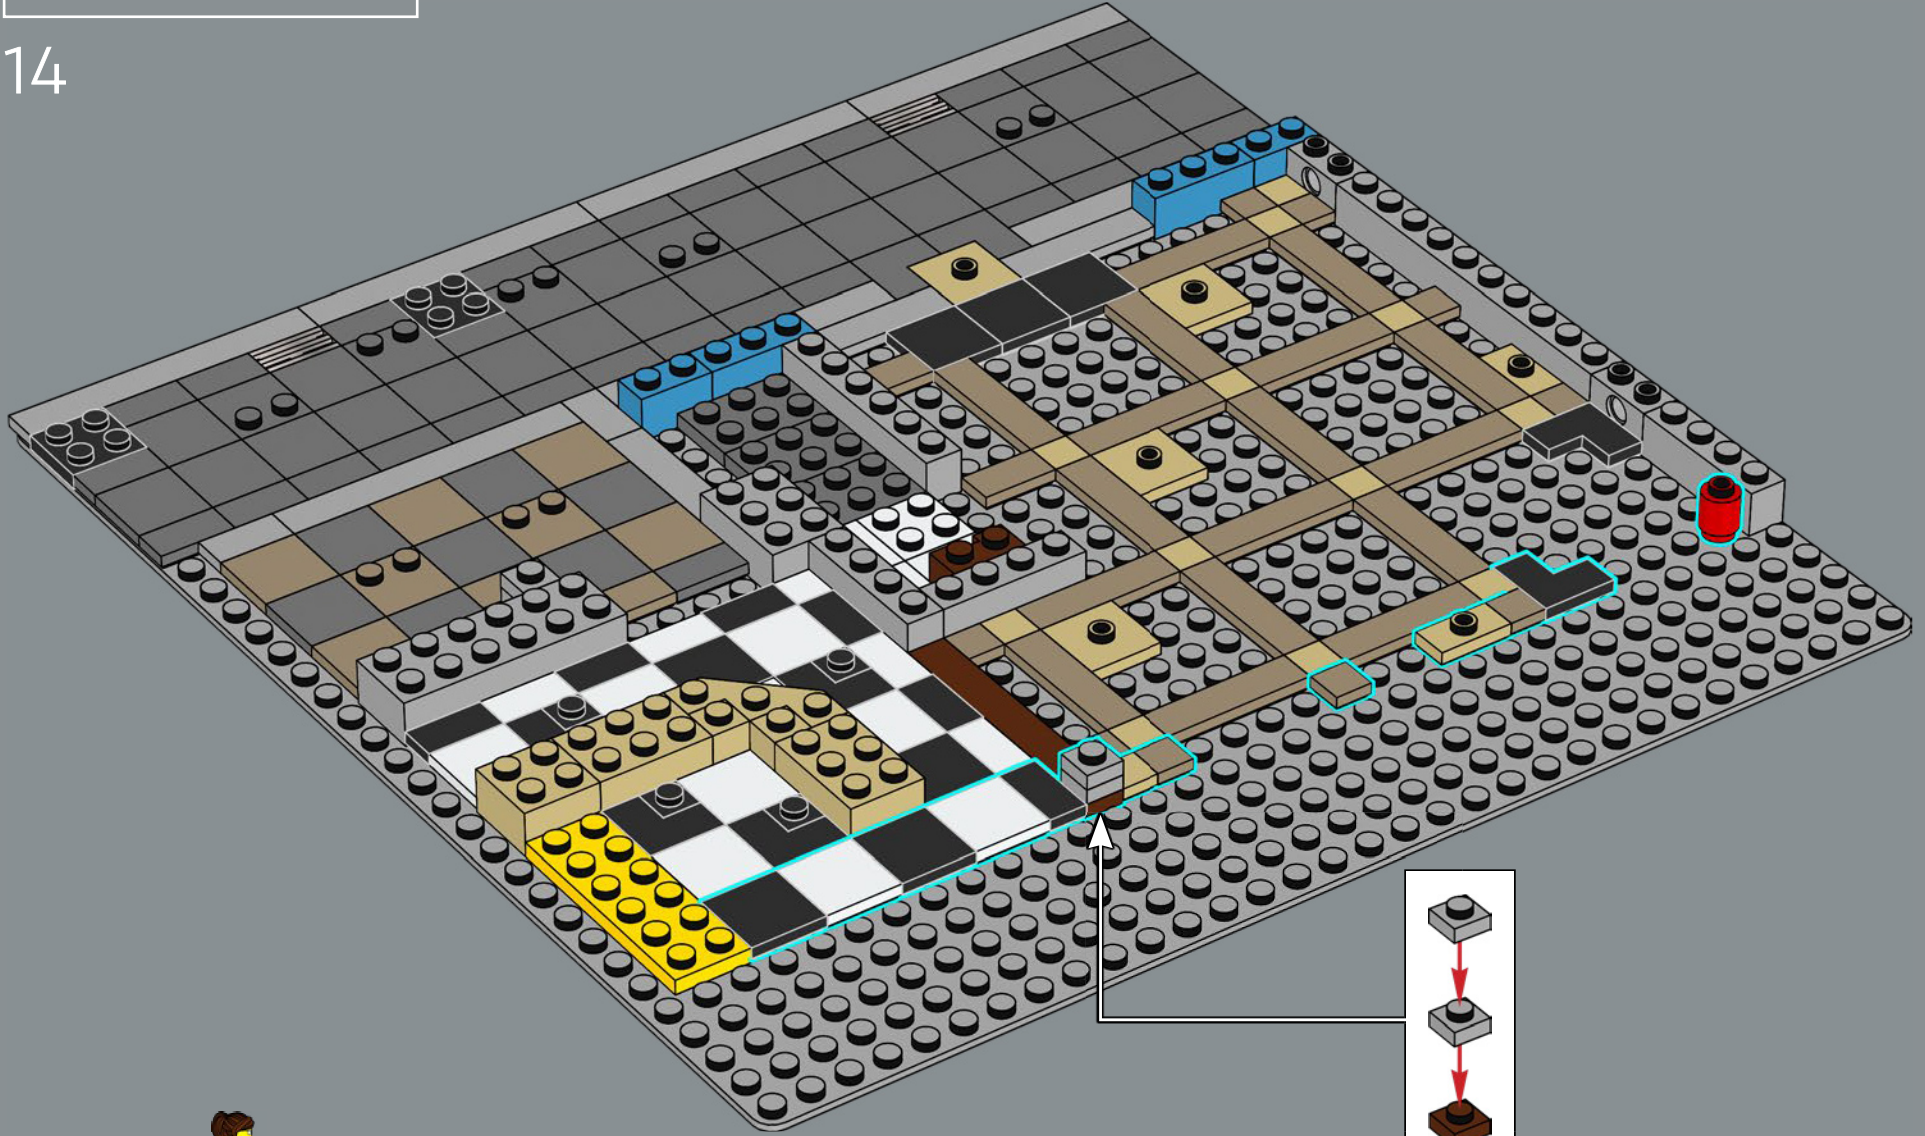

9

10

11

这些组件会放置得与整个乐高® 网格成一条 45 度角的线。你会发现这些呈 45 度角的结构和组件成为了整个爵士俱乐部的一种风格。

12

13

14

15