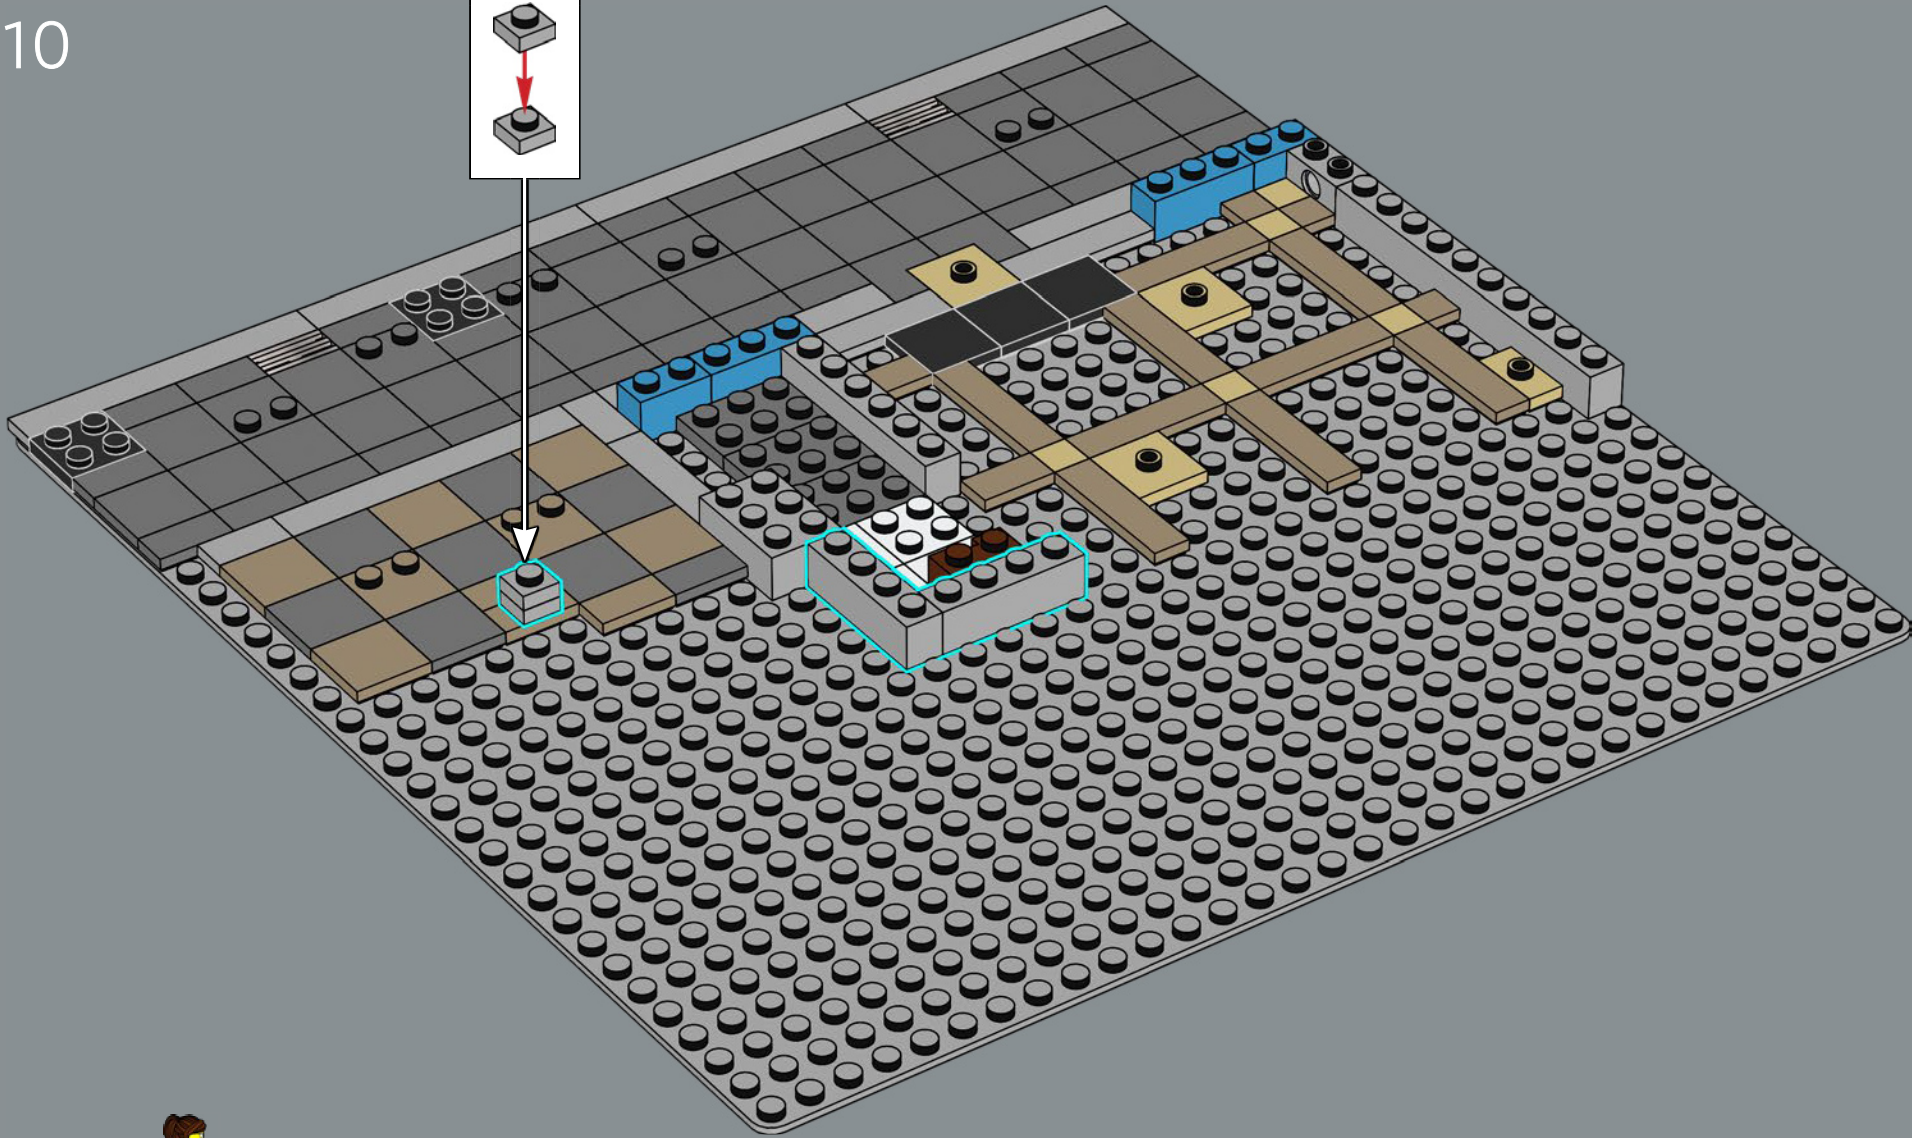

9

10

11

这些组件会放置得与整个乐高® 网格成一条 45 度角的线。你会发现这些呈 45 度角的结构和组件成为了整个爵士俱乐部的一种风格。

12

13

14

15