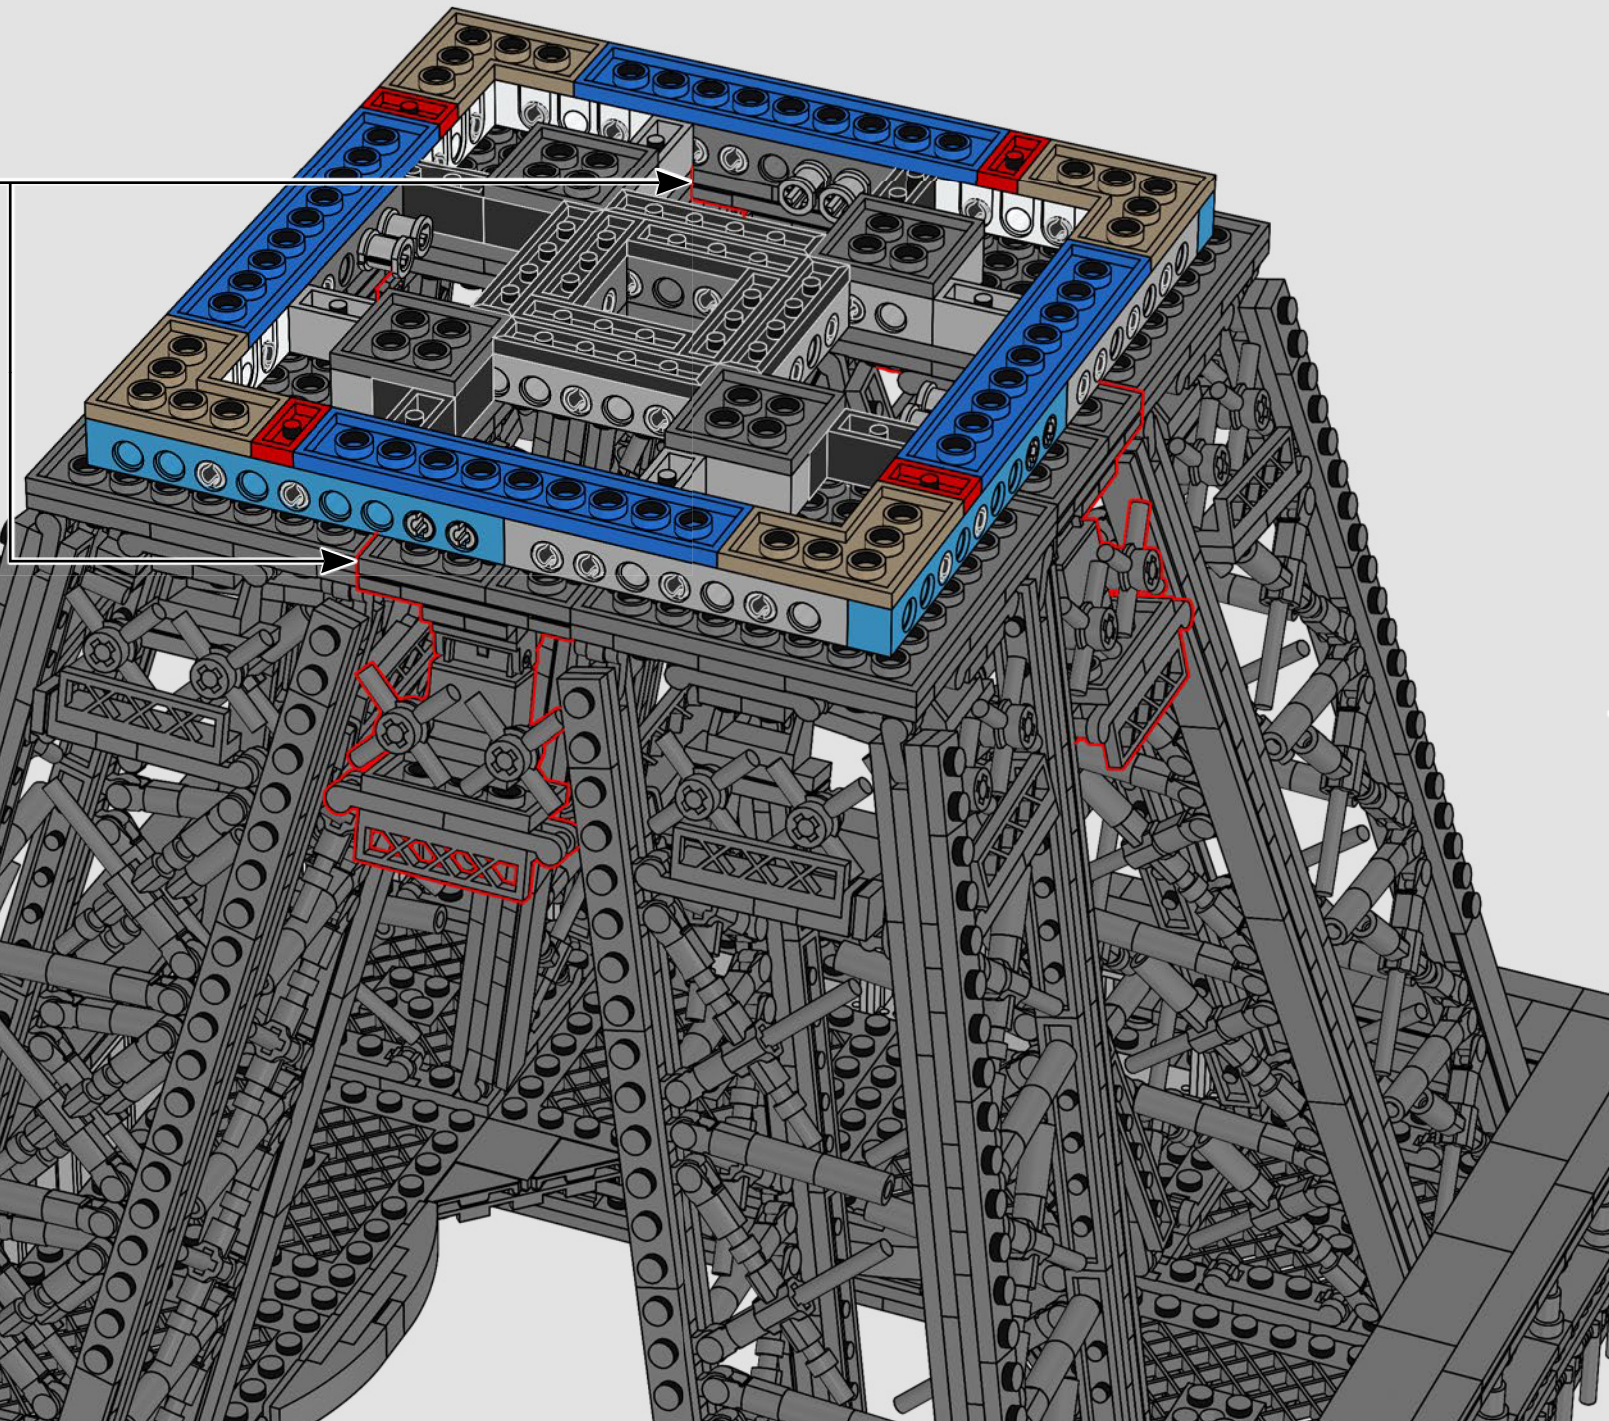

462

463

4x

465

*La tour Eiffel se pare de trois teintes différentes :  
une partie plus sombre en bas du monument, et de  
plus en plus claire sur ses hauteurs. L'objectif était  
qu'elle soit mieux intégrée au paysage parisien.*