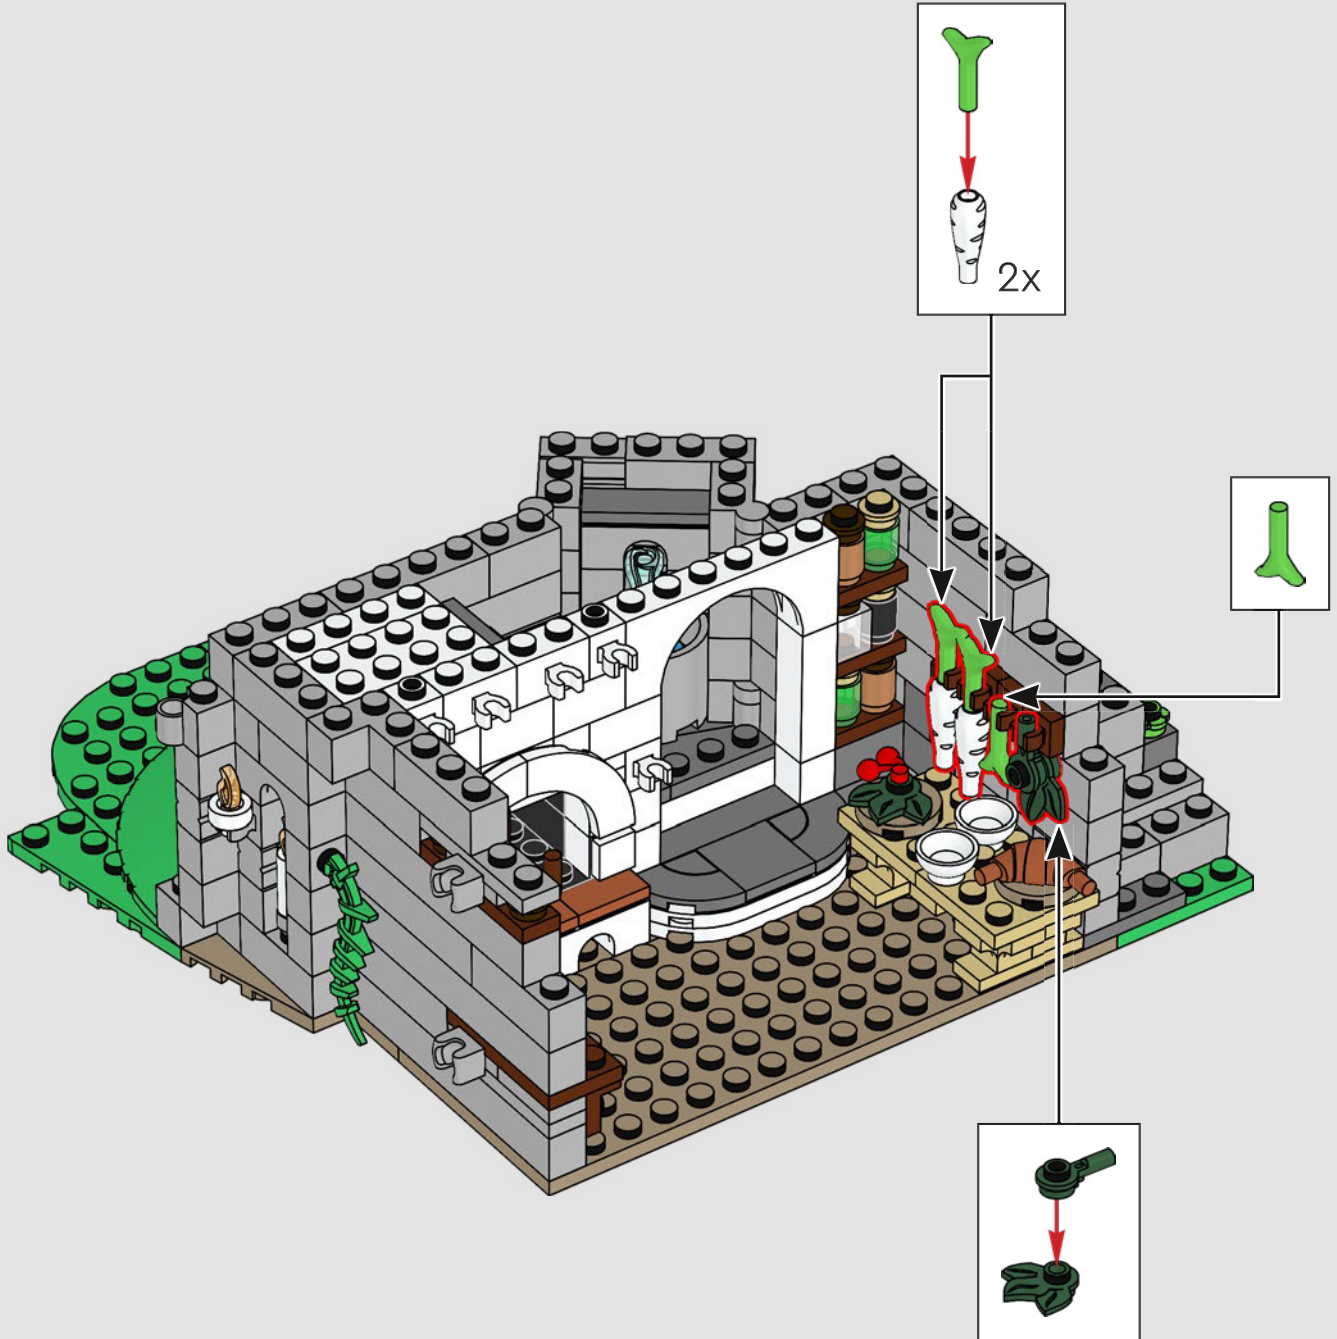

Sono rape o carote? Se solo non avessero un colore così simile.

41