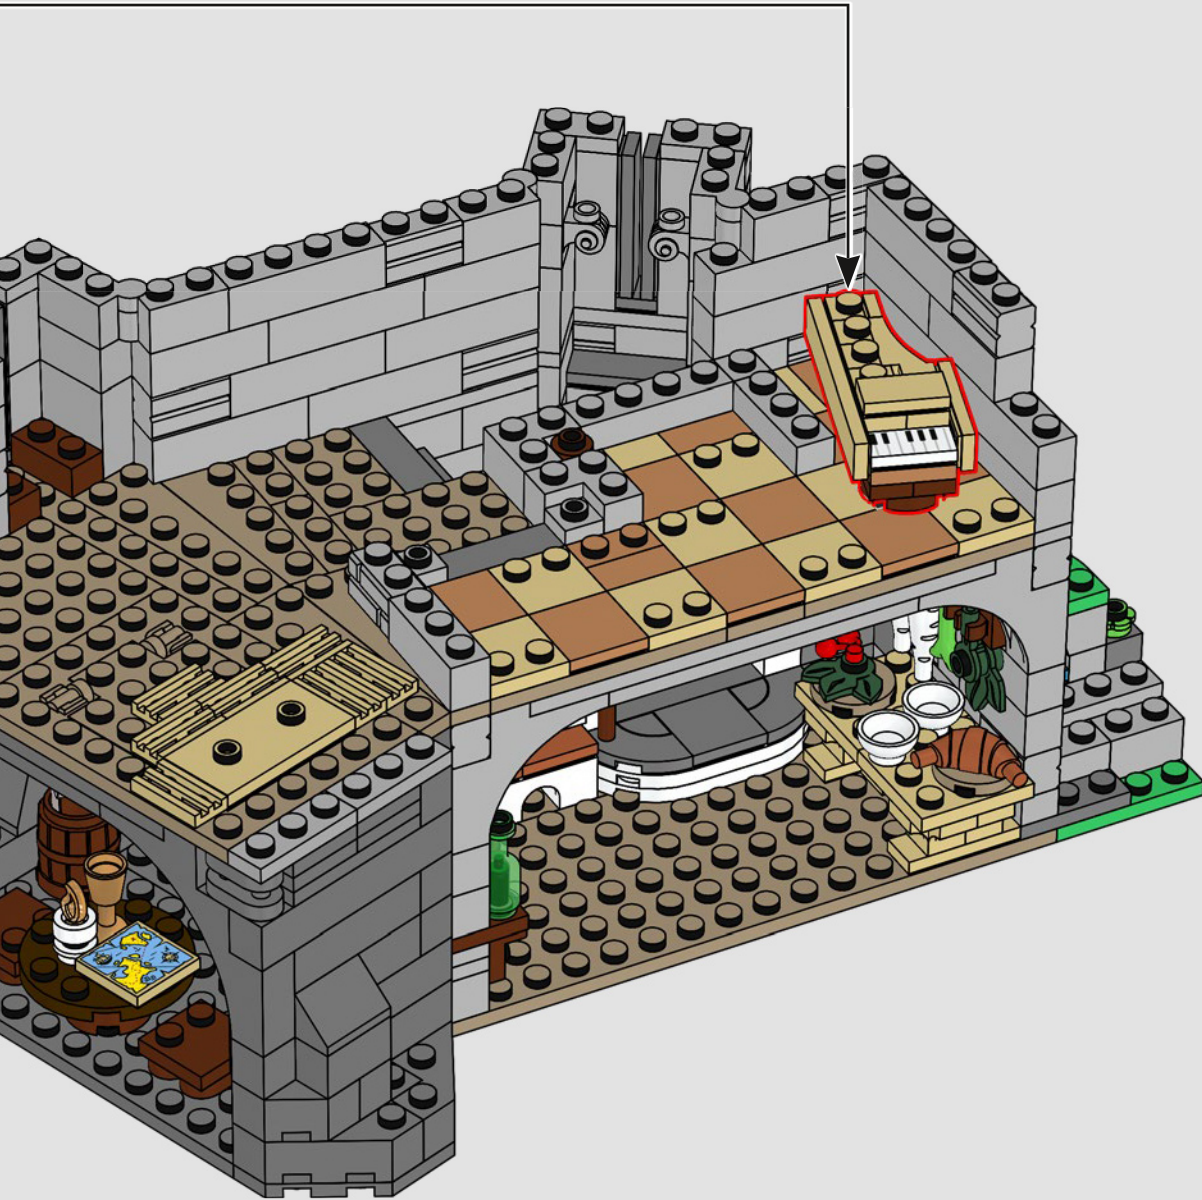

*Ascolta, sono i suoni melodiosi di
un clavicembalo? Che meraviglia
musicale moderna!*