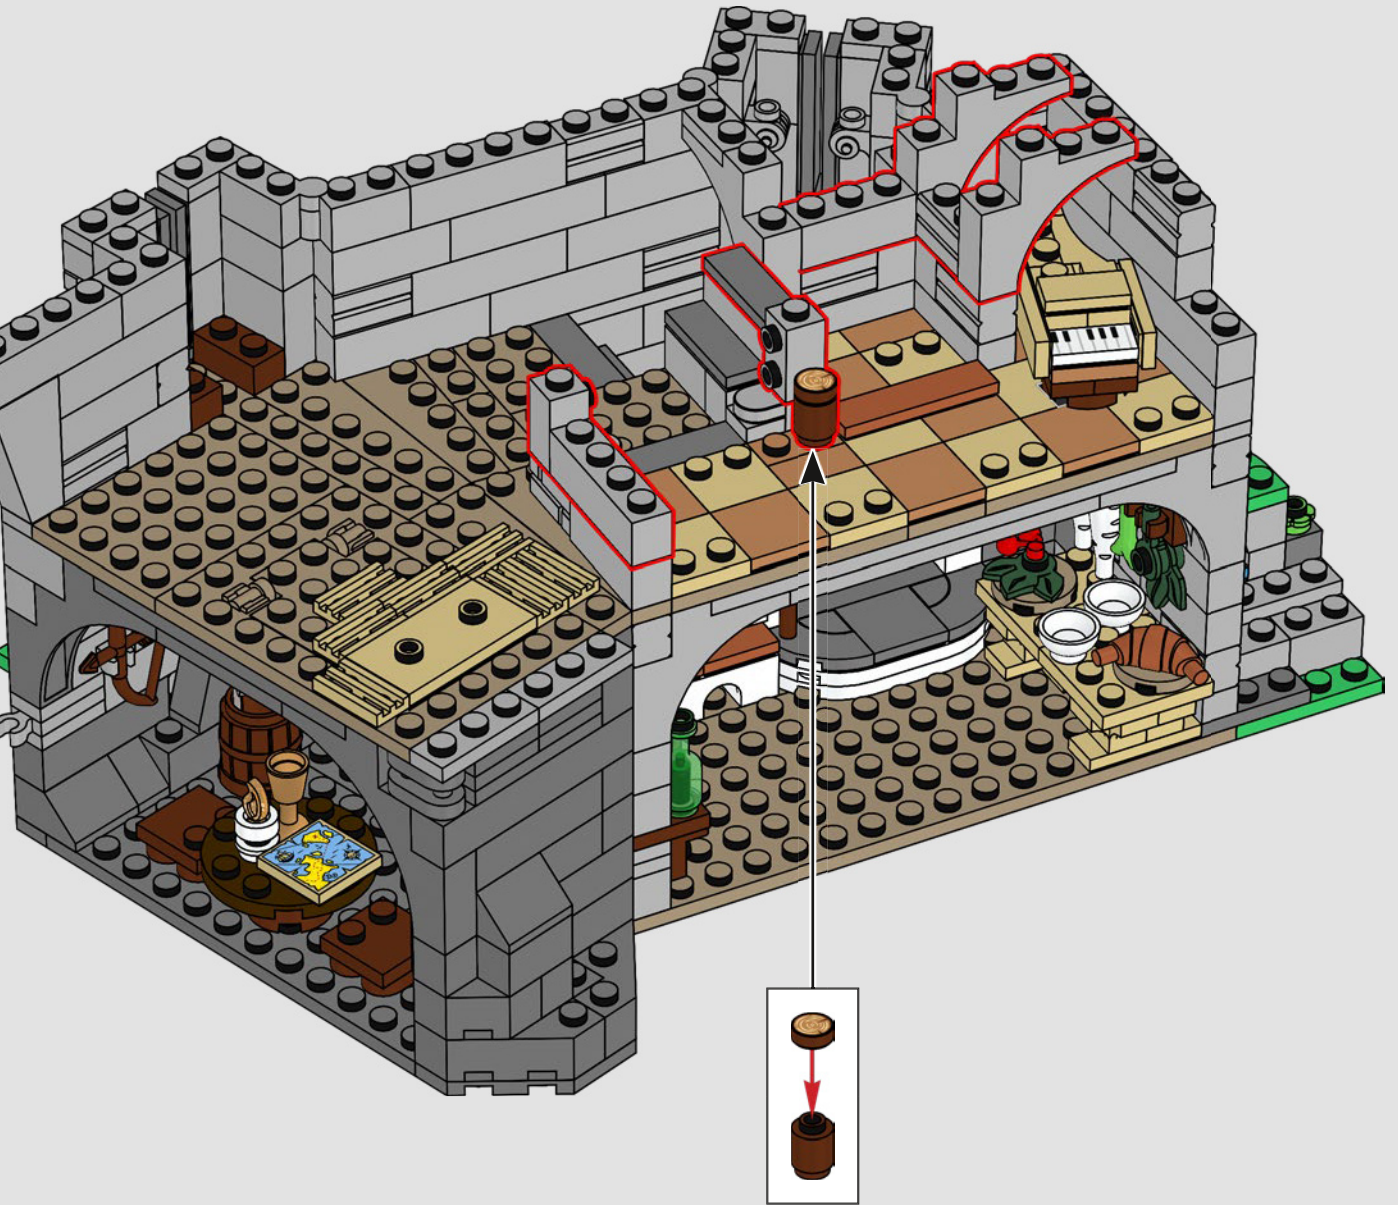

Abbiamo iniziato posizionando la torre principale sopra una grande formazione rocciosa LEGO, in modo che il modello abbia un aspetto più alto. Ciò ci ha anche permesso di includere stanze nascoste e segrete buie sotto il castello stesso. Le pareti sono mobili e il modello può essere separato per consentire un migliore accesso al castello, rivelando le numerose botole, passaggi segreti e nascondigli nascosti.

*Ascolta, sono i suoni melodiosi di
un clavicembalo? Che meraviglia
musicale moderna!*

86

87

88

8

89

90

91

92

93

94

95

96

97

È una maestosa merlatura in cima a quella facciata continua!

98