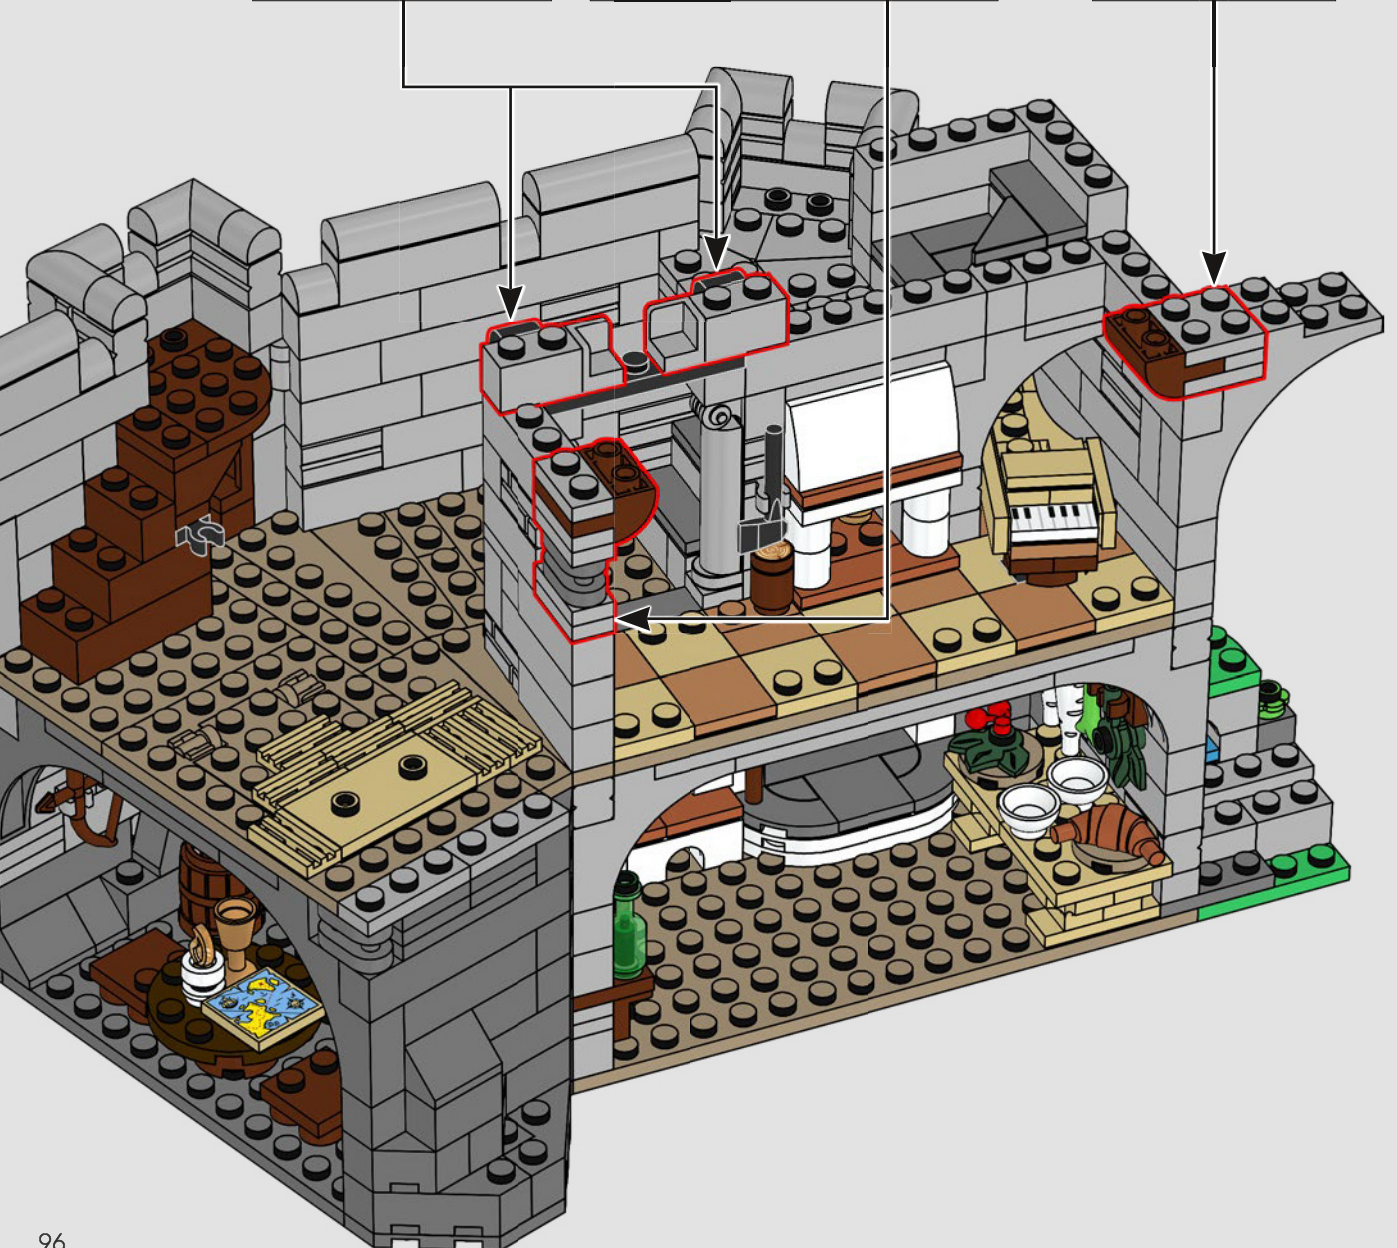

Abbiamo iniziato posizionando la torre principale sopra una grande formazione rocciosa LEGO, in modo che il modello abbia un aspetto più alto. Ciò ci ha anche permesso di includere stanze nascoste e segrete buie sotto il castello stesso. Le pareti sono mobili e il modello può essere separato per consentire un migliore accesso al castello, rivelando le numerose botole, passaggi segreti e nascondigli nascosti.

99

100

101

102

103

104

105

106