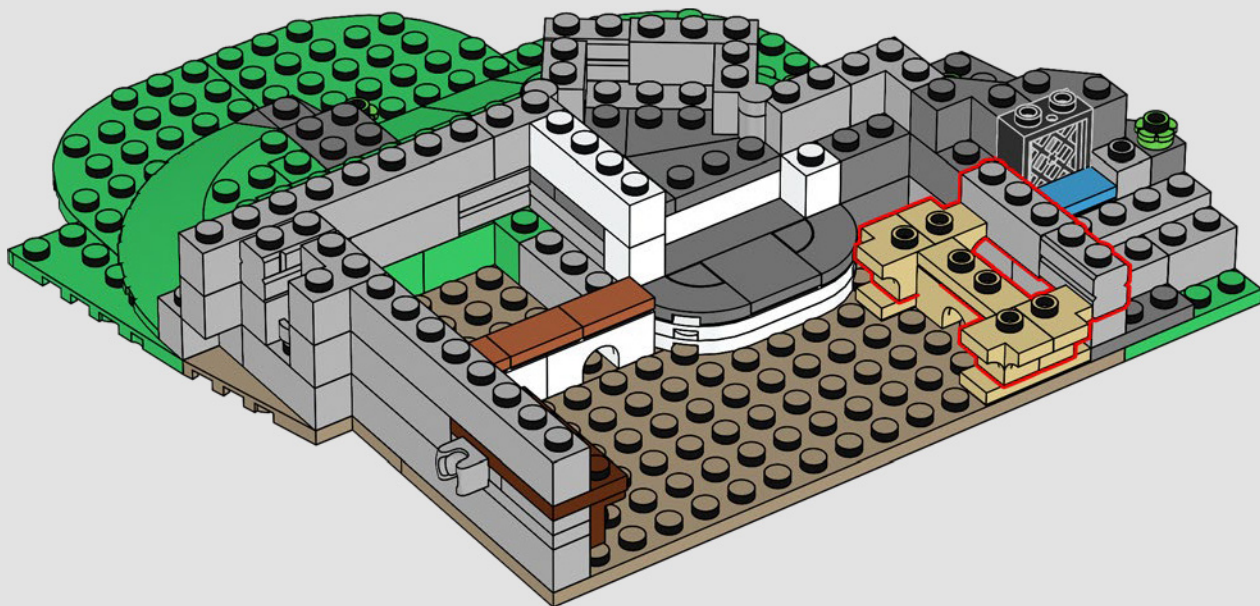

Sembra che qualcuno si sia seduto su un mattoncino 1x1! O forse hanno allungato una base?

25

26