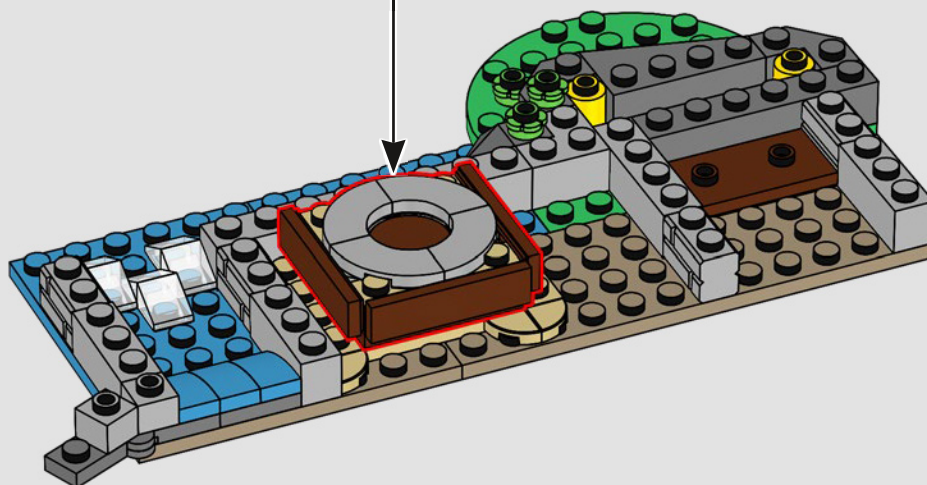

Questo sembra un bel posto per metterci una macina... potrebbe anche essere azionata da quel ruscello...

118