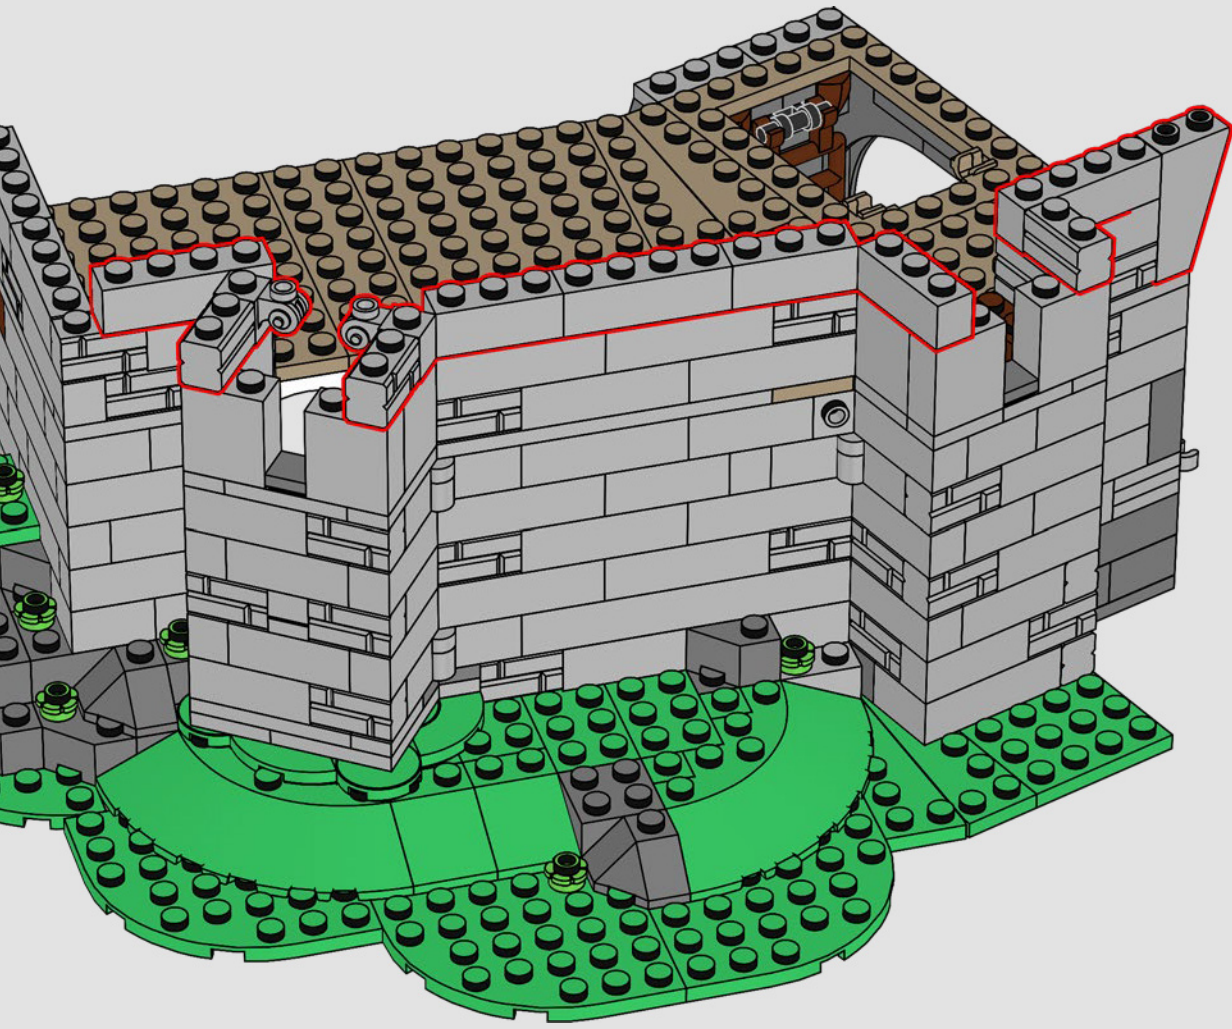

Abbiamo iniziato posizionando la torre principale sopra una grande formazione rocciosa LEGO, in modo che il modello abbia un aspetto più alto. Ciò ci ha anche permesso di includere stanze nascoste e segrete buie sotto il castello stesso. Le pareti sono mobili e il modello può essere separato per consentire un migliore accesso al castello, rivelando le numerose botole, passaggi segreti e nascondigli nascosti.

70

71

73

74

75

76

77

78