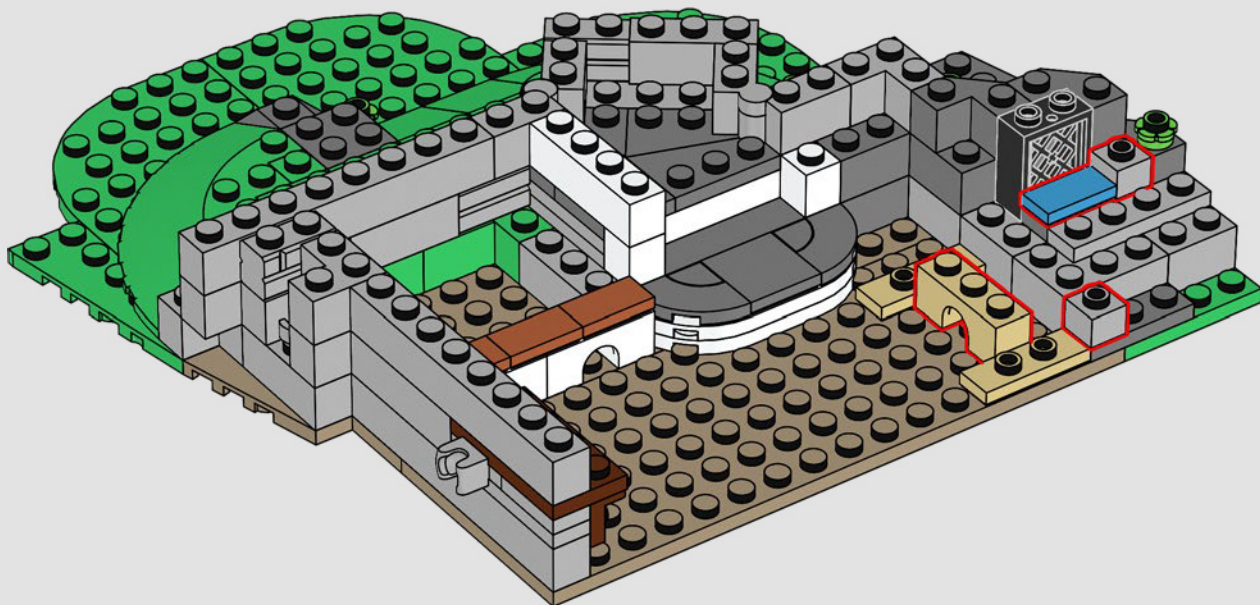

Sembra che qualcuno si sia seduto su un mattoncino 1x1! O forse hanno allungato una base?

25

26