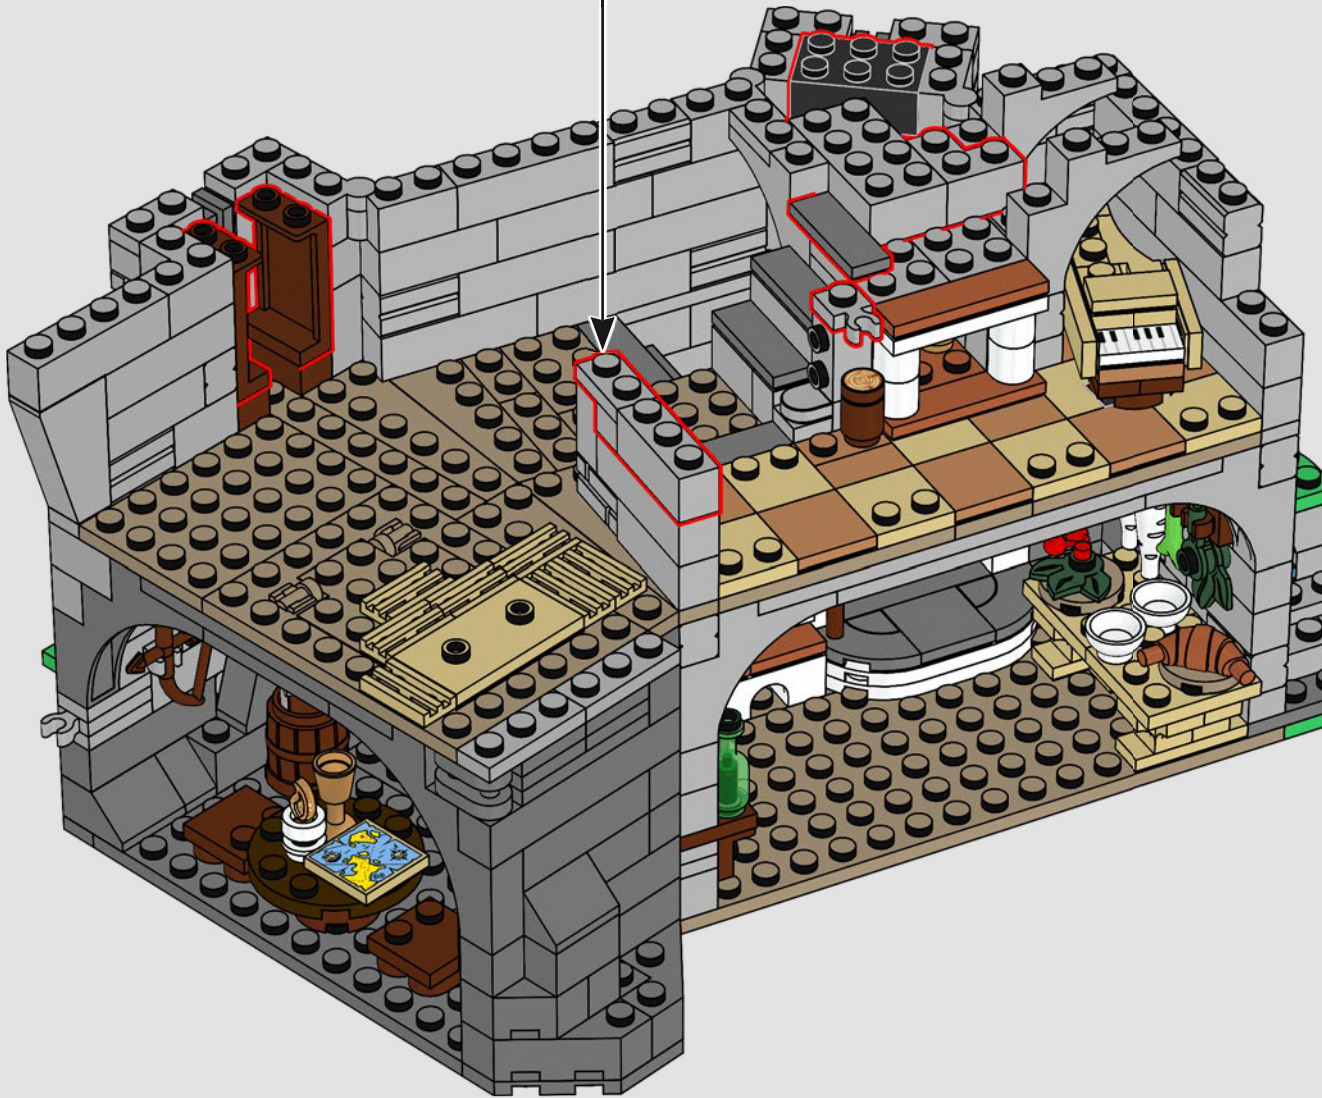

Abbiamo iniziato posizionando la torre principale sopra una grande formazione rocciosa LEGO, in modo che il modello abbia un aspetto più alto. Ciò ci ha anche permesso di includere stanze nascoste e segrete buie sotto il castello stesso. Le pareti sono mobili e il modello può essere separato per consentire un migliore accesso al castello, rivelando le numerose botole, passaggi segreti e nascondigli nascosti.

*Ascolta, sono i suoni melodiosi di
un clavicembalo? Che meraviglia
musicale moderna!*

86

87

88

8

89

90

91