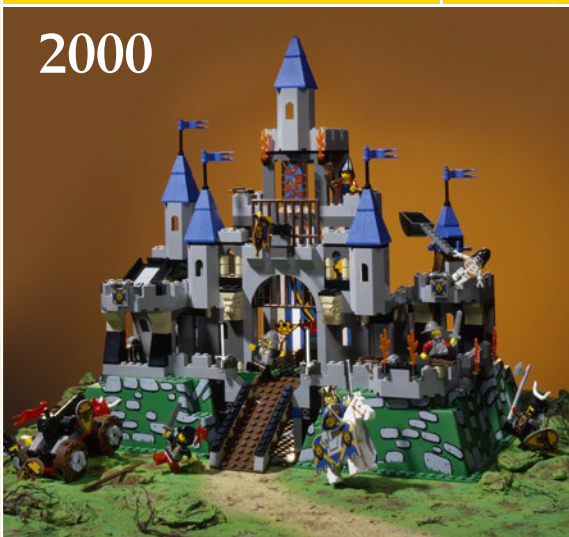

1992

1997

2000

2004

2009

Il set del Villaggio medievale è uno dei pochi modelli a mostrarci la vita oltre le mura del castello. Contiene due edifici a graticcio meravigliosamente dettagliati, una ruota idraulica per azionare il martello della fucina, soldati, stalle, un carro trainato da cavalli e persino un paio di mucche!

2016