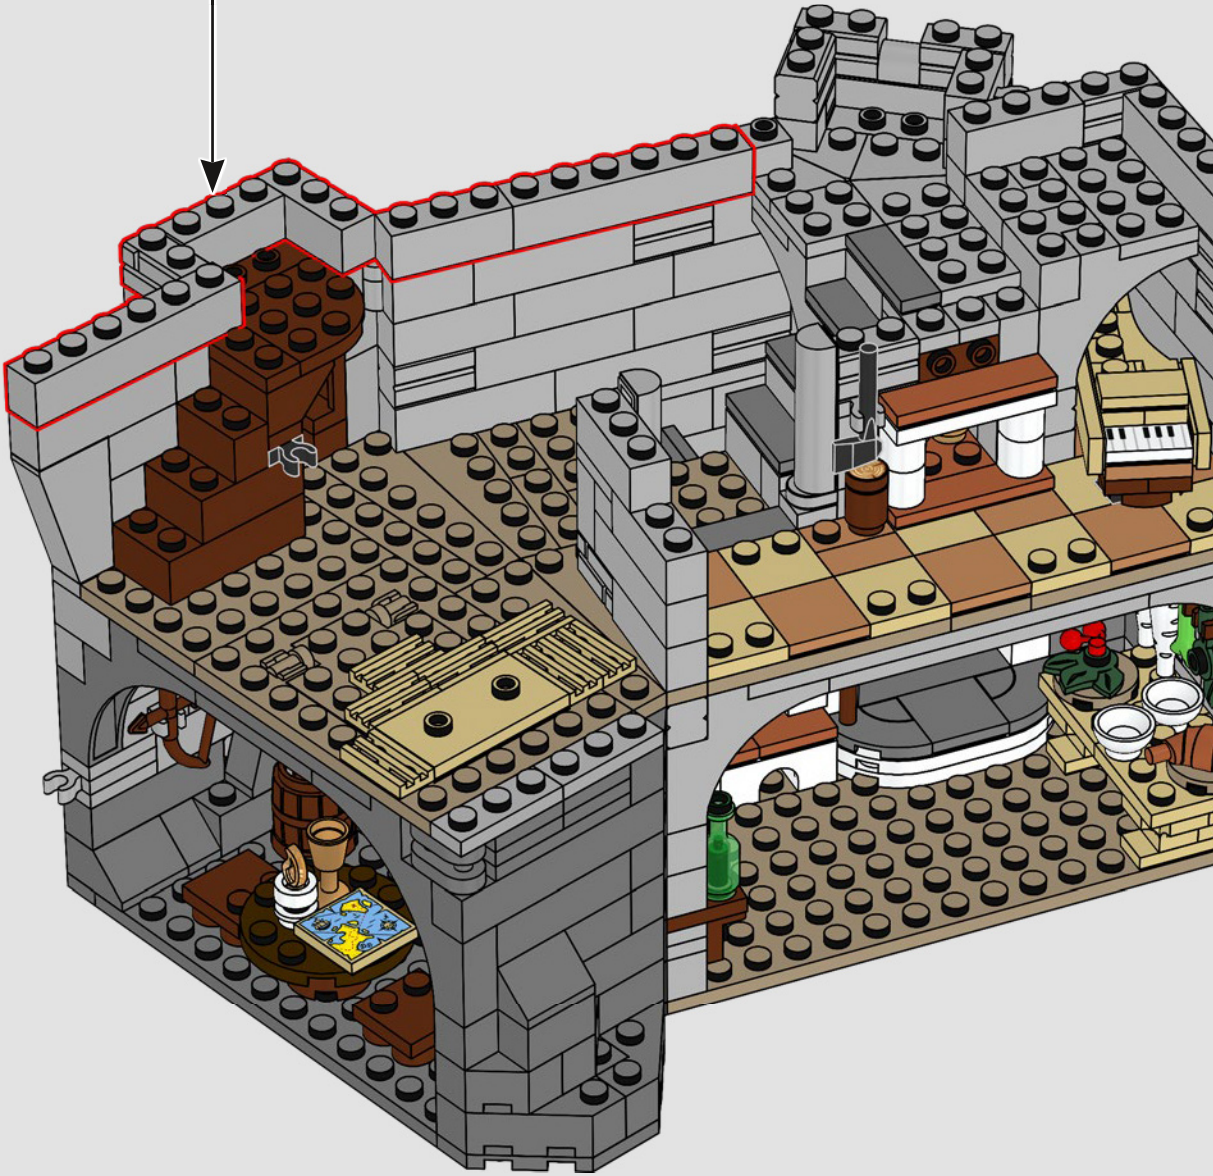

Abbiamo iniziato posizionando la torre principale sopra una grande formazione rocciosa LEGO, in modo che il modello abbia un aspetto più alto. Ciò ci ha anche permesso di includere stanze nascoste e segrete buie sotto il castello stesso. Le pareti sono mobili e il modello può essere separato per consentire un migliore accesso al castello, rivelando le numerose botole, passaggi segreti e nascondigli nascosti.

92

93

94

95

96

97

È una maestosa merlatura in cima a quella facciata continua!

98