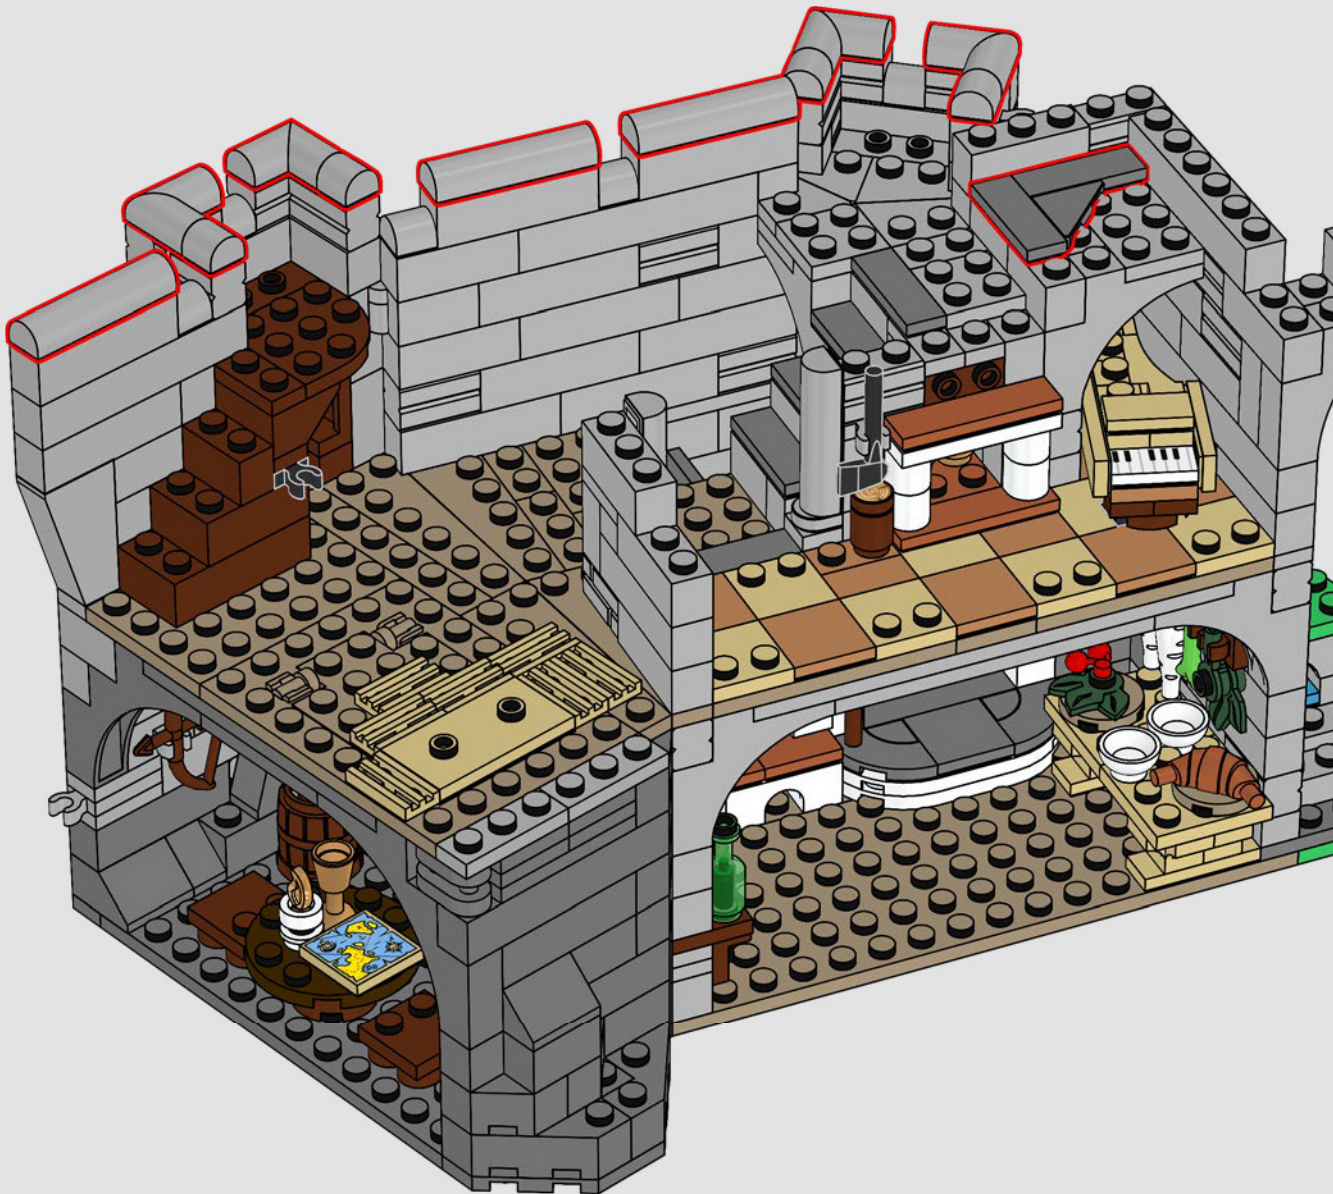

Abbiamo iniziato posizionando la torre principale sopra una grande formazione rocciosa LEGO, in modo che il modello abbia un aspetto più alto. Ciò ci ha anche permesso di includere stanze nascoste e segrete buie sotto il castello stesso. Le pareti sono mobili e il modello può essere separato per consentire un migliore accesso al castello, rivelando le numerose botole, passaggi segreti e nascondigli nascosti.

92

93

94

95

96

97

È una maestosa merlatura in cima a quella facciata continua!

98