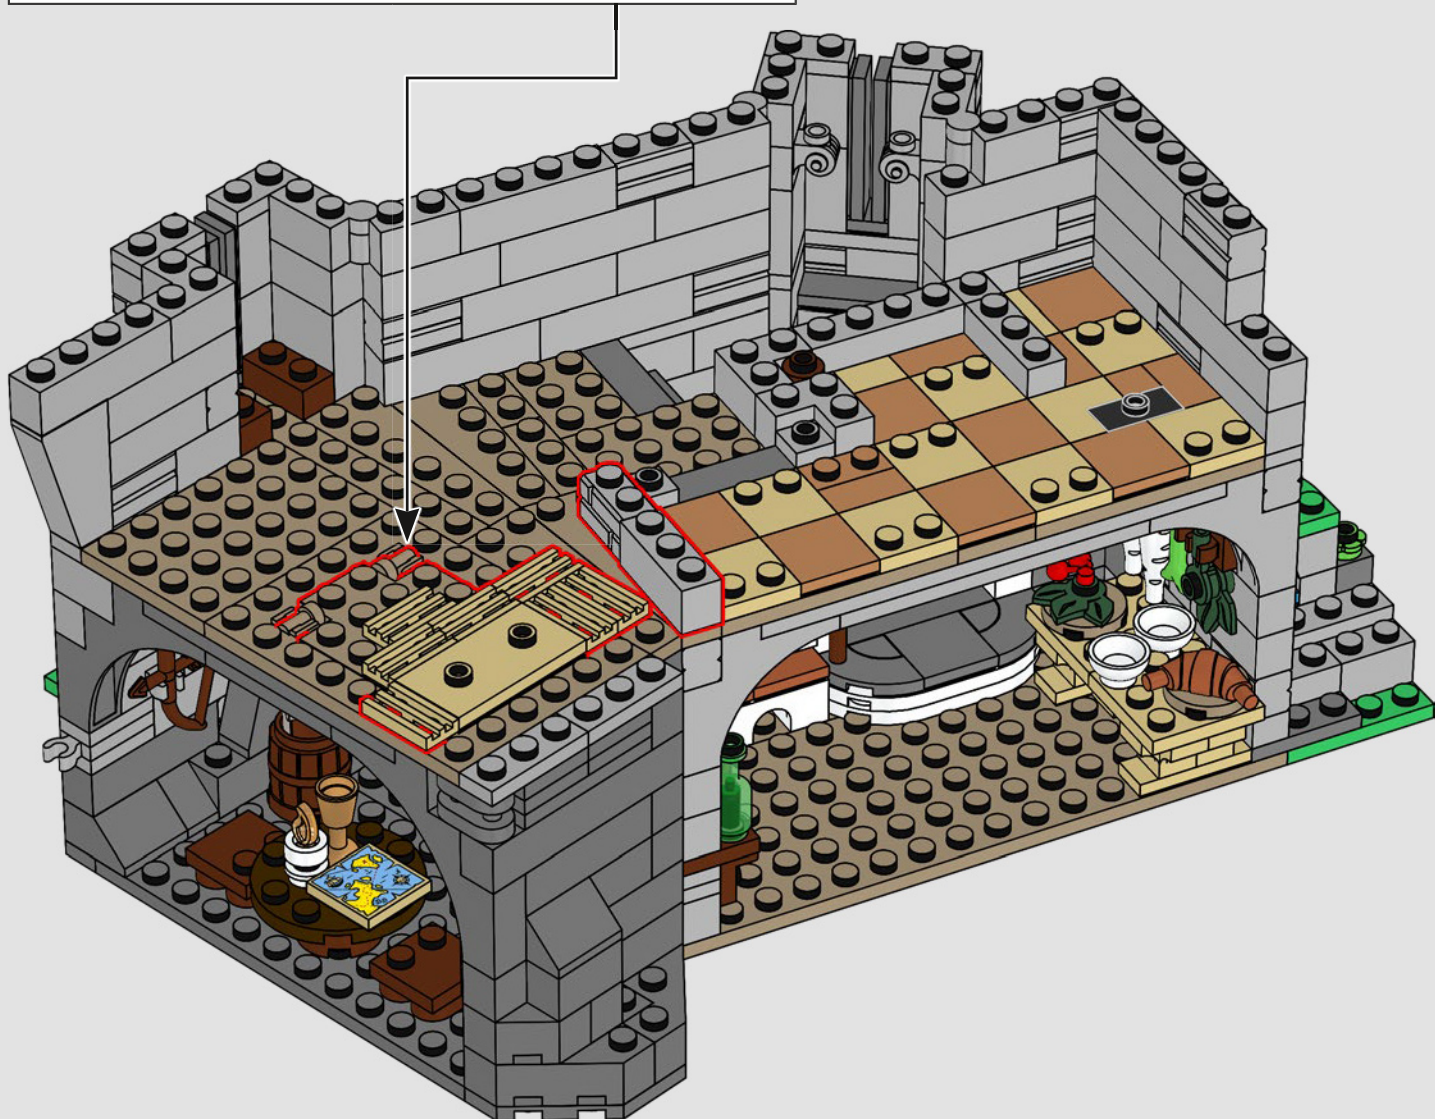

Abbiamo iniziato posizionando la torre principale sopra una grande formazione rocciosa LEGO, in modo che il modello abbia un aspetto più alto. Ciò ci ha anche permesso di includere stanze nascoste e segrete buie sotto il castello stesso. Le pareti sono mobili e il modello può essere separato per consentire un migliore accesso al castello, rivelando le numerose botole, passaggi segreti e nascondigli nascosti.

79

80

81

82

83

Perché mai questo ingresso è coperto?
La tua camera laggiù è nascosta da sua
Signoria apposta?

84

85