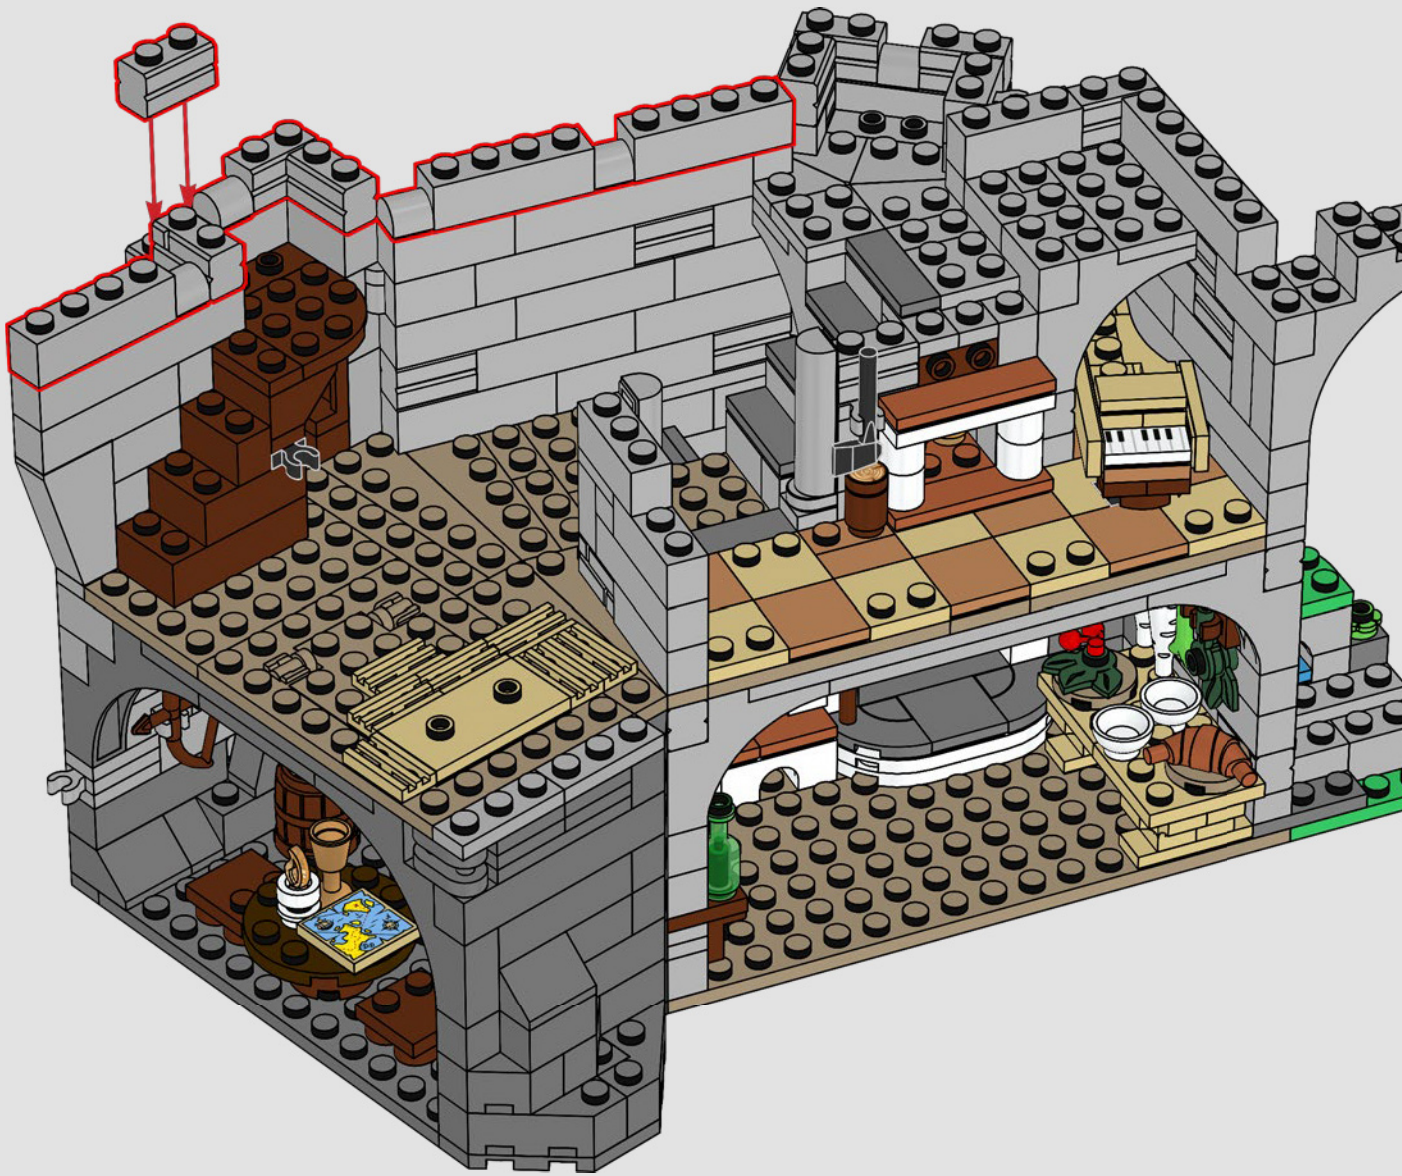

Abbiamo iniziato posizionando la torre principale sopra una grande formazione rocciosa LEGO, in modo che il modello abbia un aspetto più alto. Ciò ci ha anche permesso di includere stanze nascoste e segrete buie sotto il castello stesso. Le pareti sono mobili e il modello può essere separato per consentire un migliore accesso al castello, rivelando le numerose botole, passaggi segreti e nascondigli nascosti.

92

93

94

95

96

97

È una maestosa merlatura in cima a quella facciata continua!

98