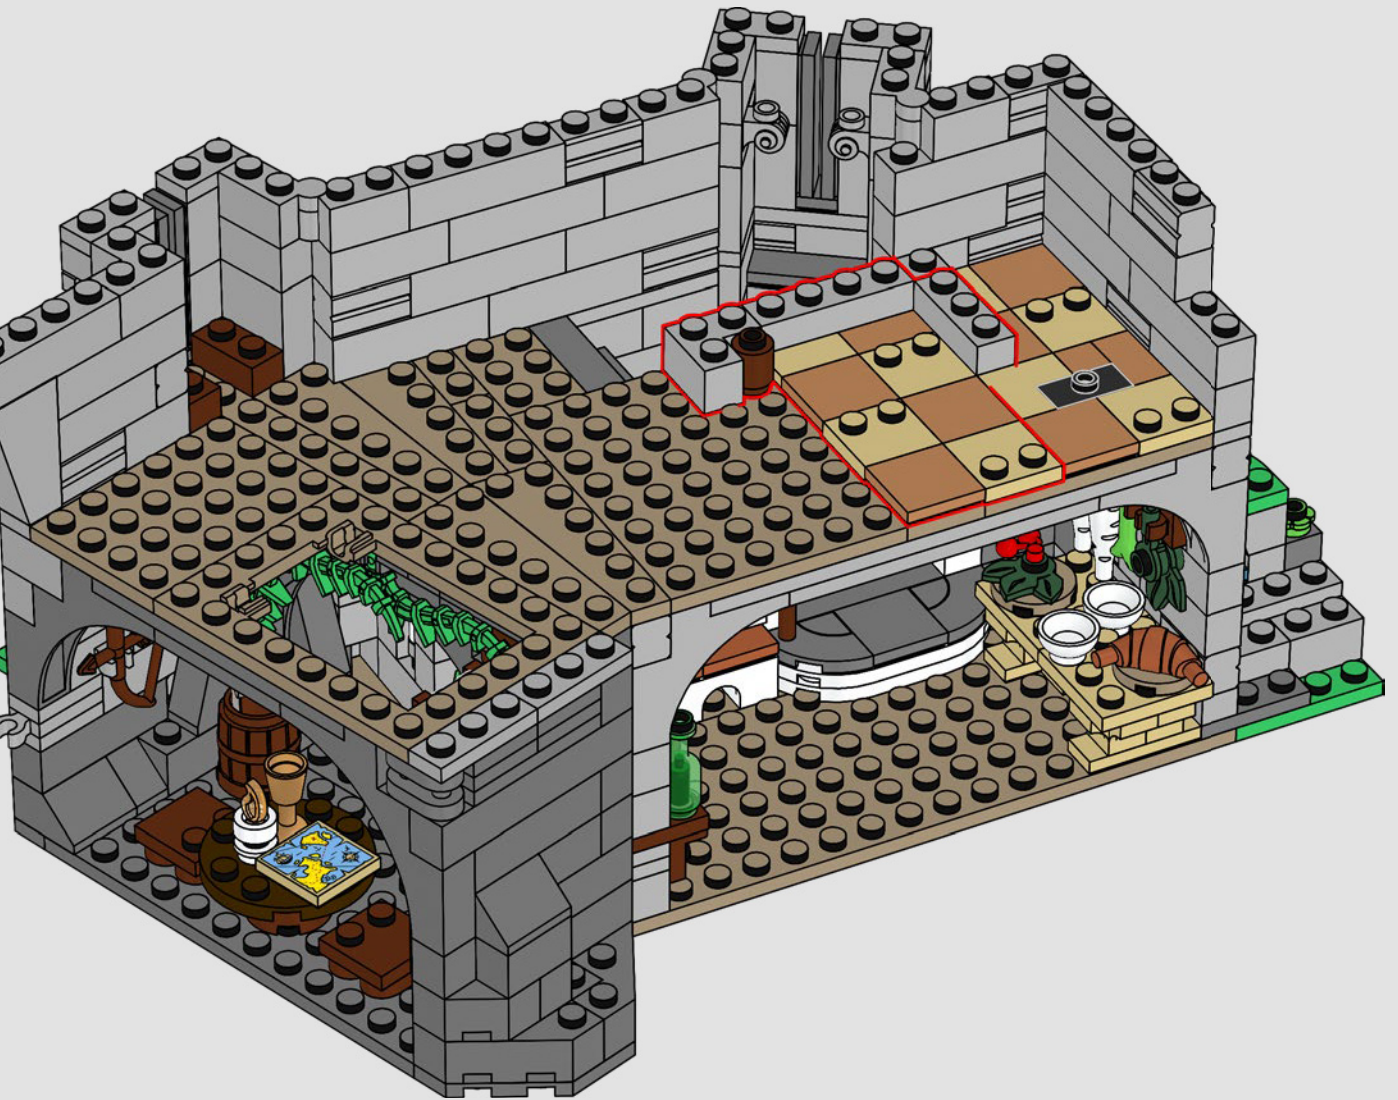

Abbiamo iniziato posizionando la torre principale sopra una grande formazione rocciosa LEGO, in modo che il modello abbia un aspetto più alto. Ciò ci ha anche permesso di includere stanze nascoste e segrete buie sotto il castello stesso. Le pareti sono mobili e il modello può essere separato per consentire un migliore accesso al castello, rivelando le numerose botole, passaggi segreti e nascondigli nascosti.

79

80

81

82

83

Perché mai questo ingresso è coperto?
La tua camera laggiù è nascosta da sua
Signoria apposta?

84

85