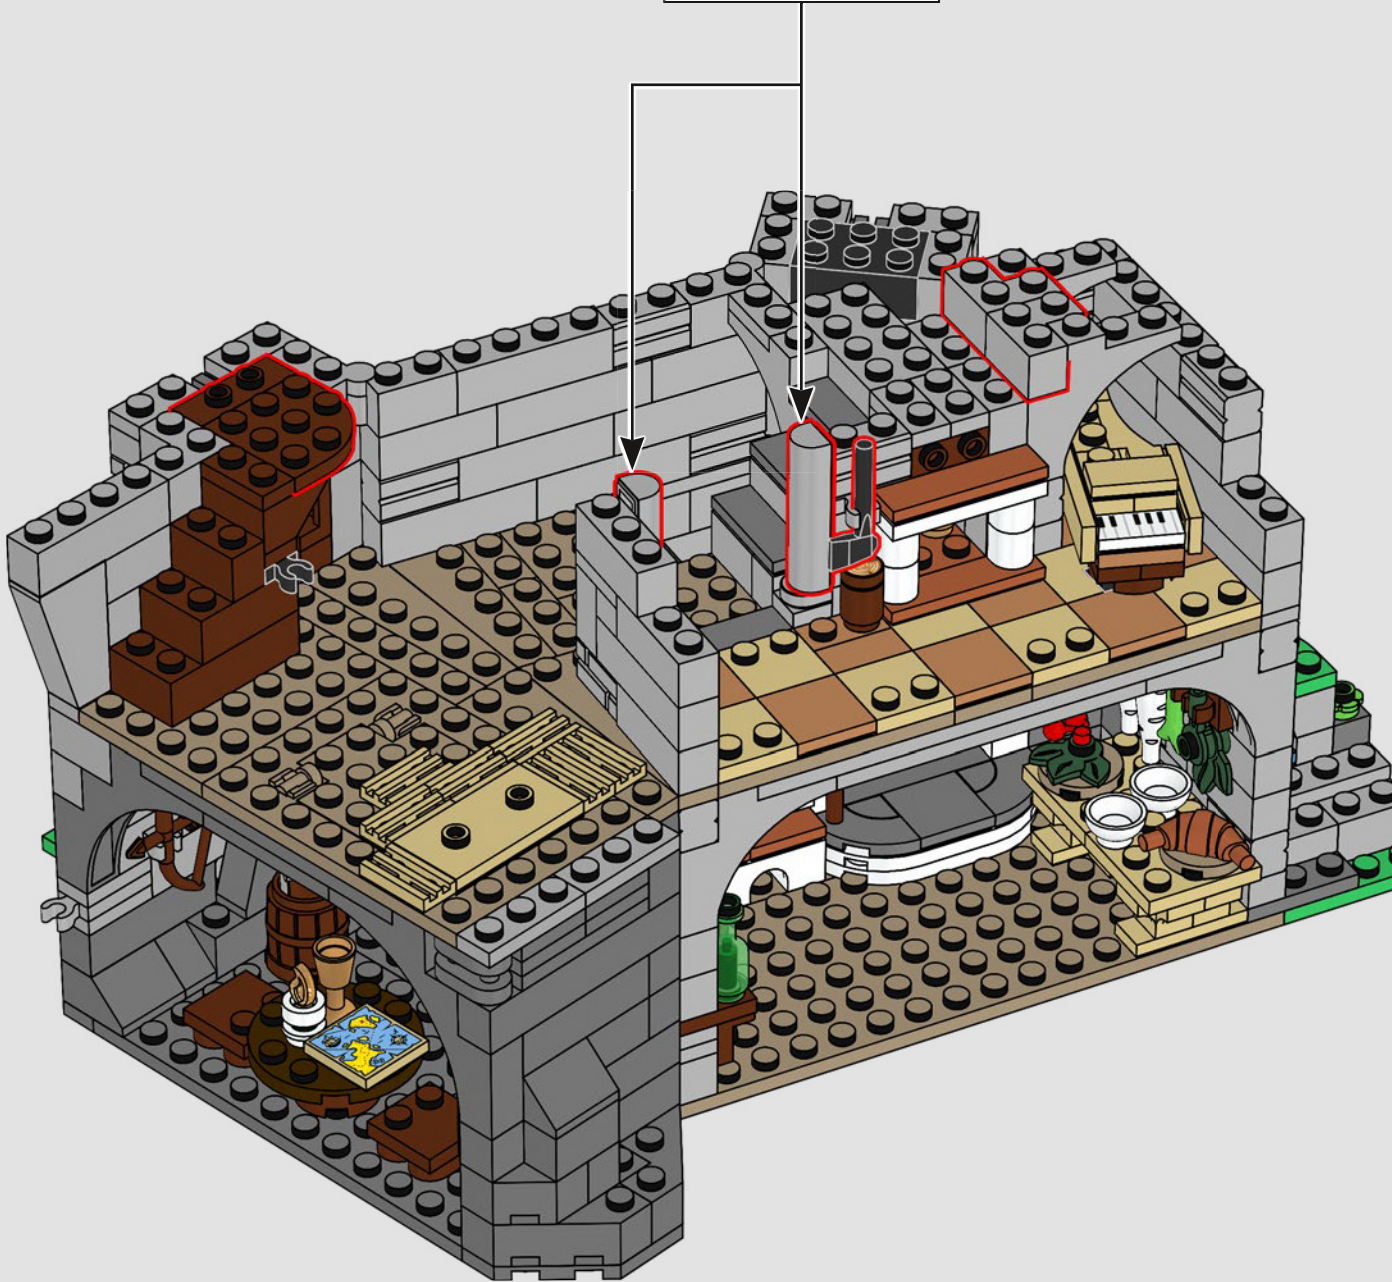

Abbiamo iniziato posizionando la torre principale sopra una grande formazione rocciosa LEGO, in modo che il modello abbia un aspetto più alto. Ciò ci ha anche permesso di includere stanze nascoste e segrete buie sotto il castello stesso. Le pareti sono mobili e il modello può essere separato per consentire un migliore accesso al castello, rivelando le numerose botole, passaggi segreti e nascondigli nascosti.

*Ascolta, sono i suoni melodiosi di
un clavicembalo? Che meraviglia
musicale moderna!*

86

87

88

8

89

90

91