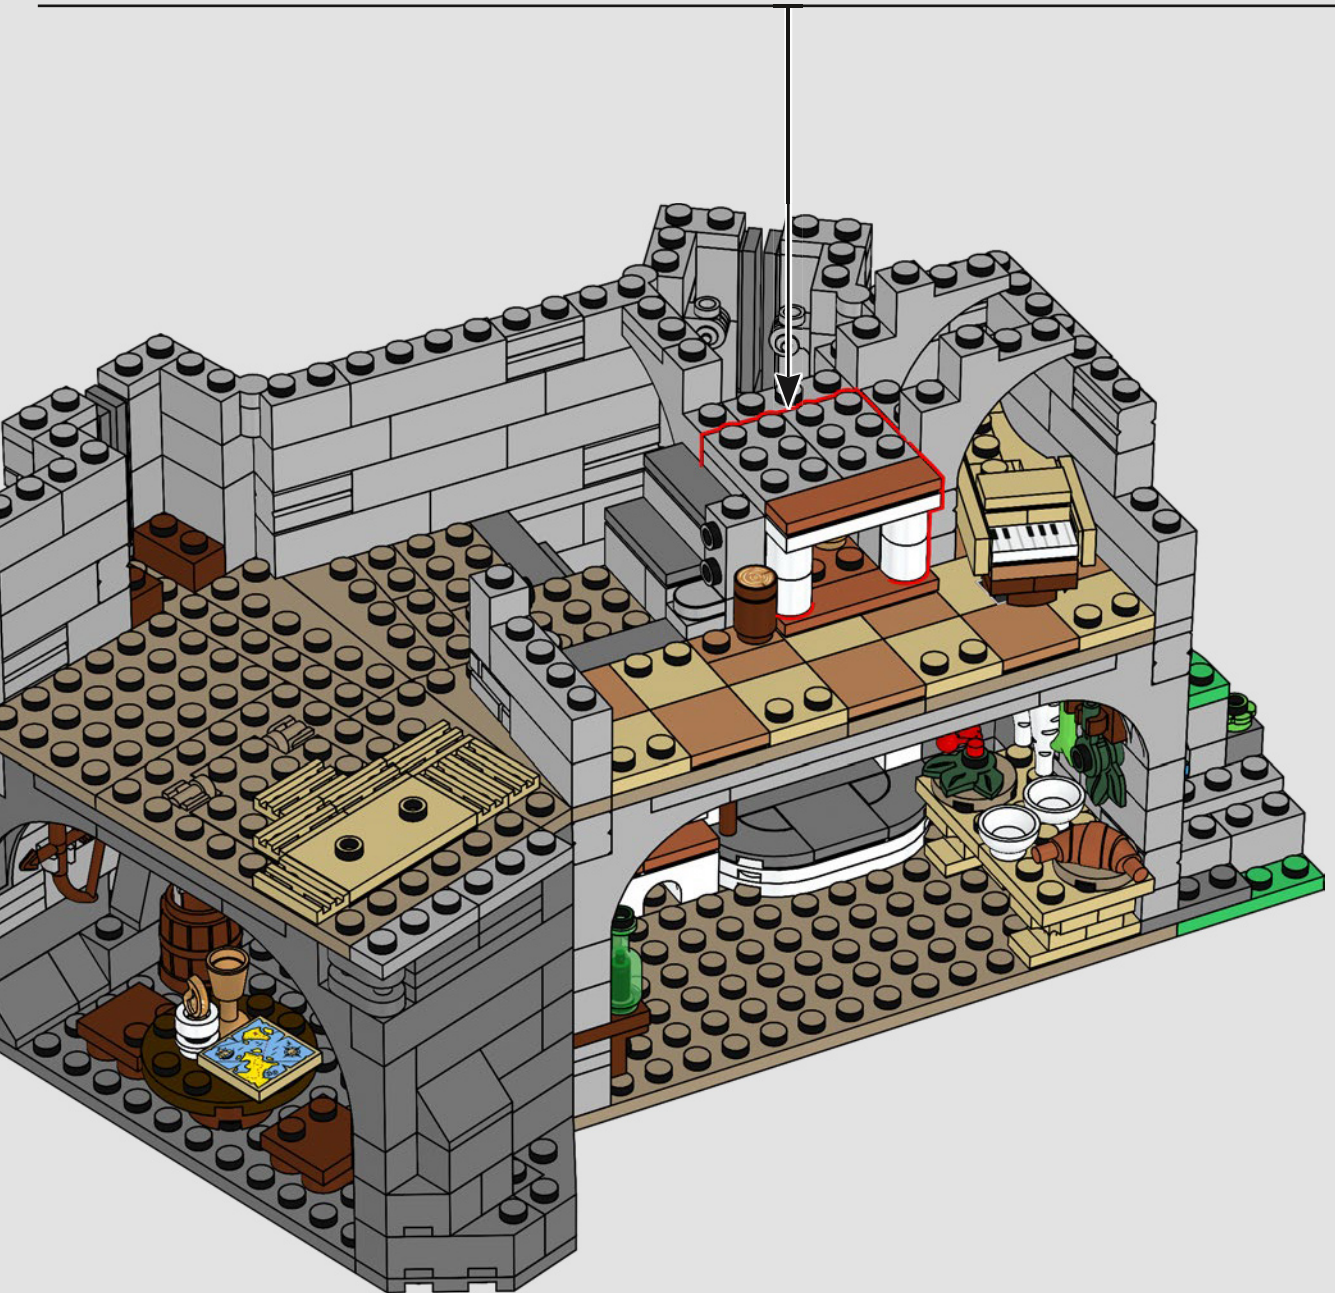

Alcune delle caratteristiche un po' strane in questo modello erano i cavalli in mattoncini e il classico casco spaziale con una nuova visiera, usata come elmo dei cavalieri.

1984

6080 King's Castle (Castello del Re)

Abbiamo iniziato posizionando la torre principale sopra una grande formazione rocciosa LEGO, in modo che il modello abbia un aspetto più alto. Ciò ci ha anche permesso di includere stanze nascoste e segrete buie sotto il castello stesso. Le pareti sono mobili e il modello può essere separato per consentire un migliore accesso al castello, rivelando le numerose botole, passaggi segreti e nascondigli nascosti.

*Ascolta, sono i suoni melodiosi di
un clavicembalo? Che meraviglia
musicale moderna!*

86

87

88

8

89

90

91