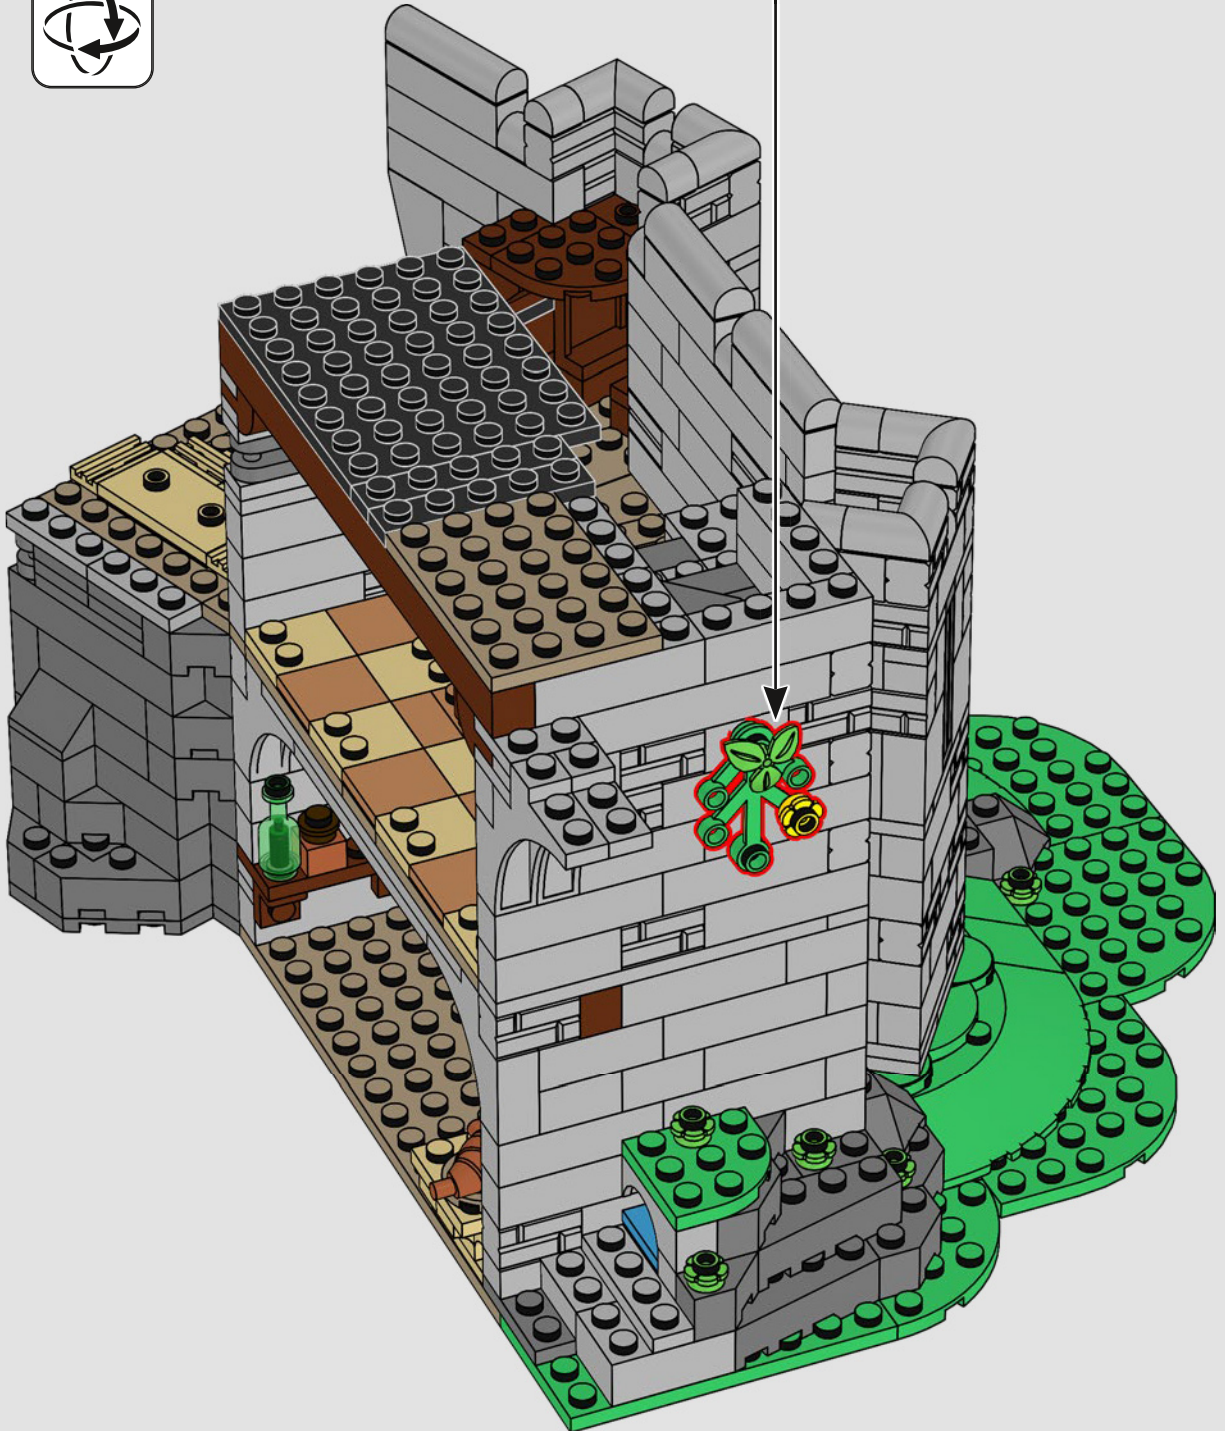

Abbiamo iniziato posizionando la torre principale sopra una grande formazione rocciosa LEGO, in modo che il modello abbia un aspetto più alto. Ciò ci ha anche permesso di includere stanze nascoste e segrete buie sotto il castello stesso. Le pareti sono mobili e il modello può essere separato per consentire un migliore accesso al castello, rivelando le numerose botole, passaggi segreti e nascondigli nascosti.

99

100

101

102

103

104

105

106