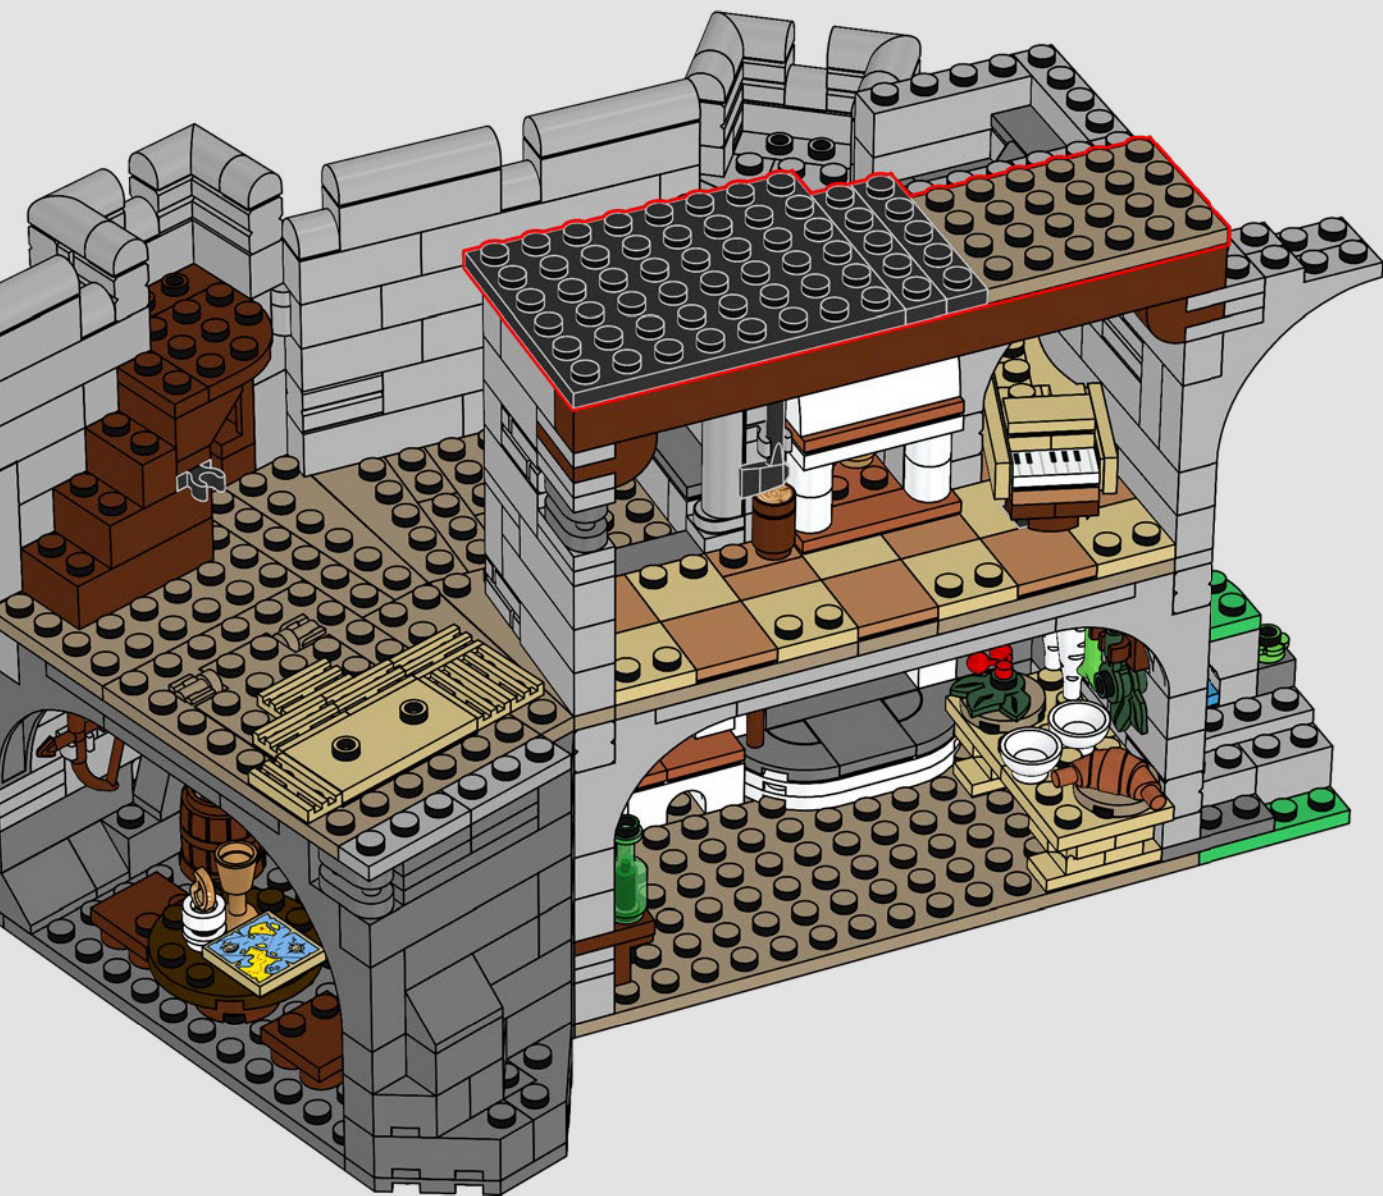

Abbiamo iniziato posizionando la torre principale sopra una grande formazione rocciosa LEGO, in modo che il modello abbia un aspetto più alto. Ciò ci ha anche permesso di includere stanze nascoste e segrete buie sotto il castello stesso. Le pareti sono mobili e il modello può essere separato per consentire un migliore accesso al castello, rivelando le numerose botole, passaggi segreti e nascondigli nascosti.

99

100

101

102

103

104

105

106