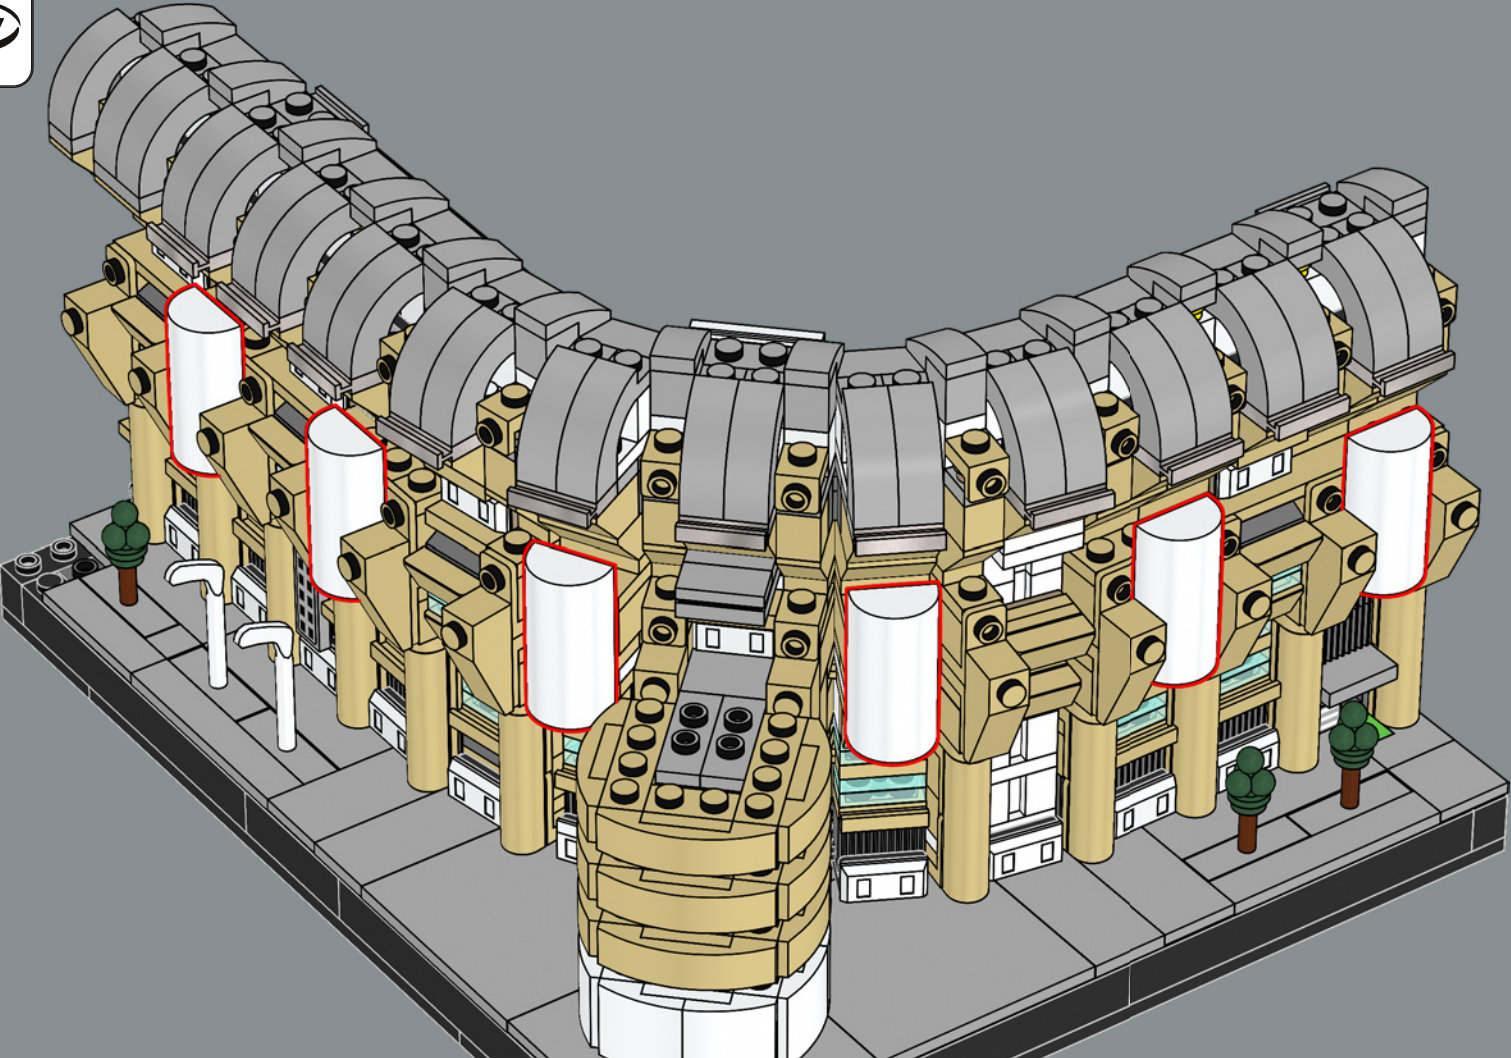

LEGO® Fans haben schon sehr lange auf eine 1x5 Platte gewartet. In diesem Modell ist dieses seltene LEGO Teil gleich 48 Mal verbaut, häufiger als in jedem bisher herausgebrachten LEGO Set!

477

478

479

2x

2x