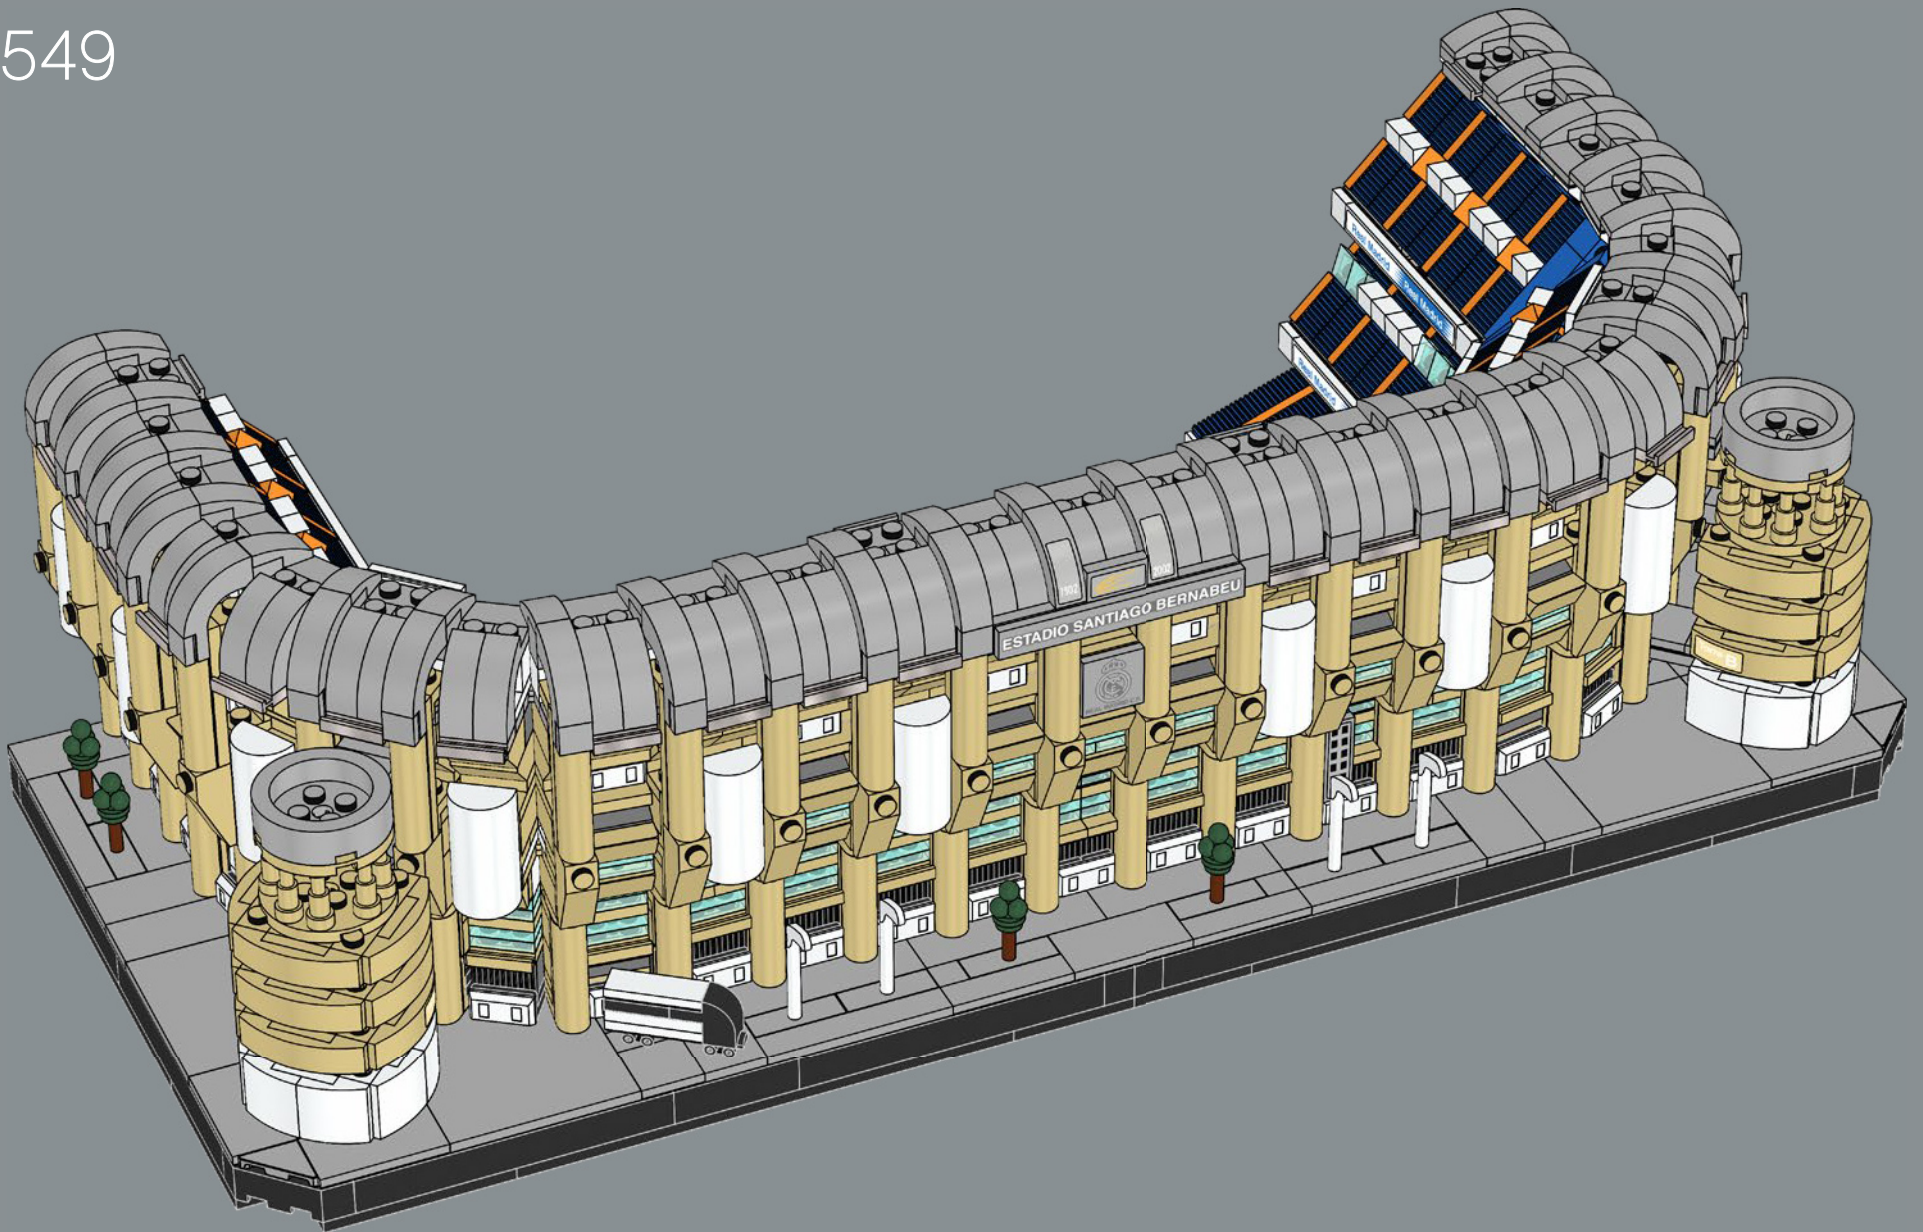

543

544

545

546

547

Das Klubwappen wurde um eine Krone ergänzt,  
als der Verein 1920 in Real Madrid umbenannt  
und somit „königlich“ wurde.

548

549