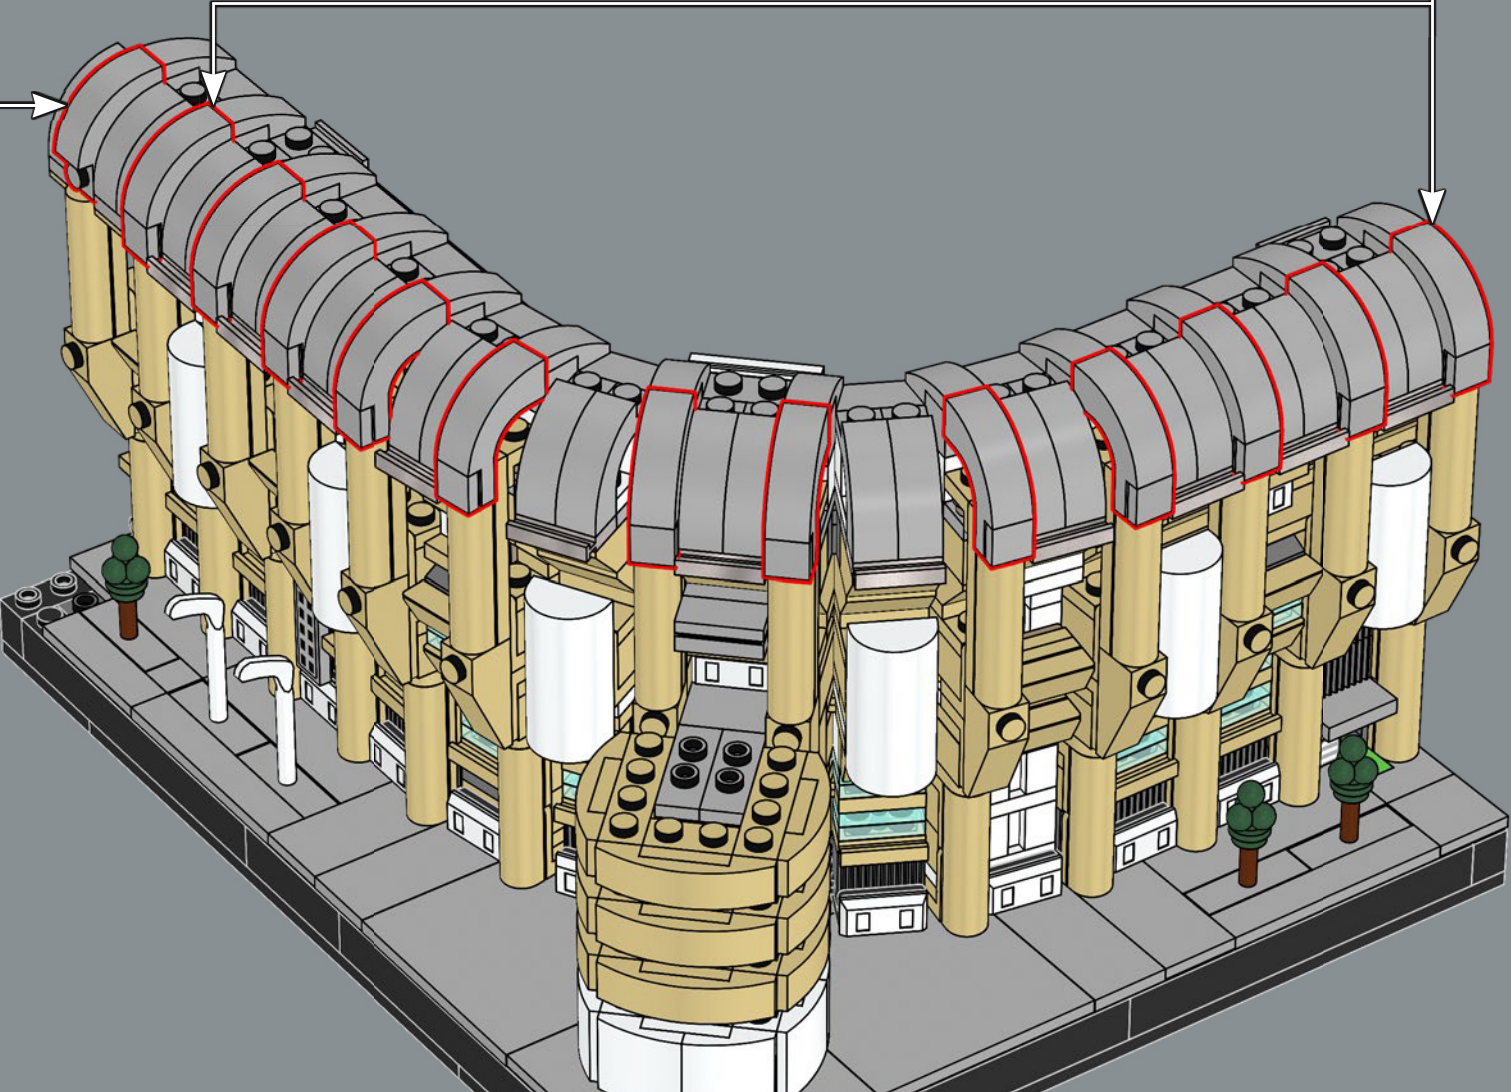

LEGO® Fans haben schon sehr lange auf eine 1x5 Platte gewartet. In diesem Modell ist dieses seltene LEGO Teil gleich 48 Mal verbaut, häufiger als in jedem bisher herausgebrachten LEGO Set!

477

478

479

2x

2x