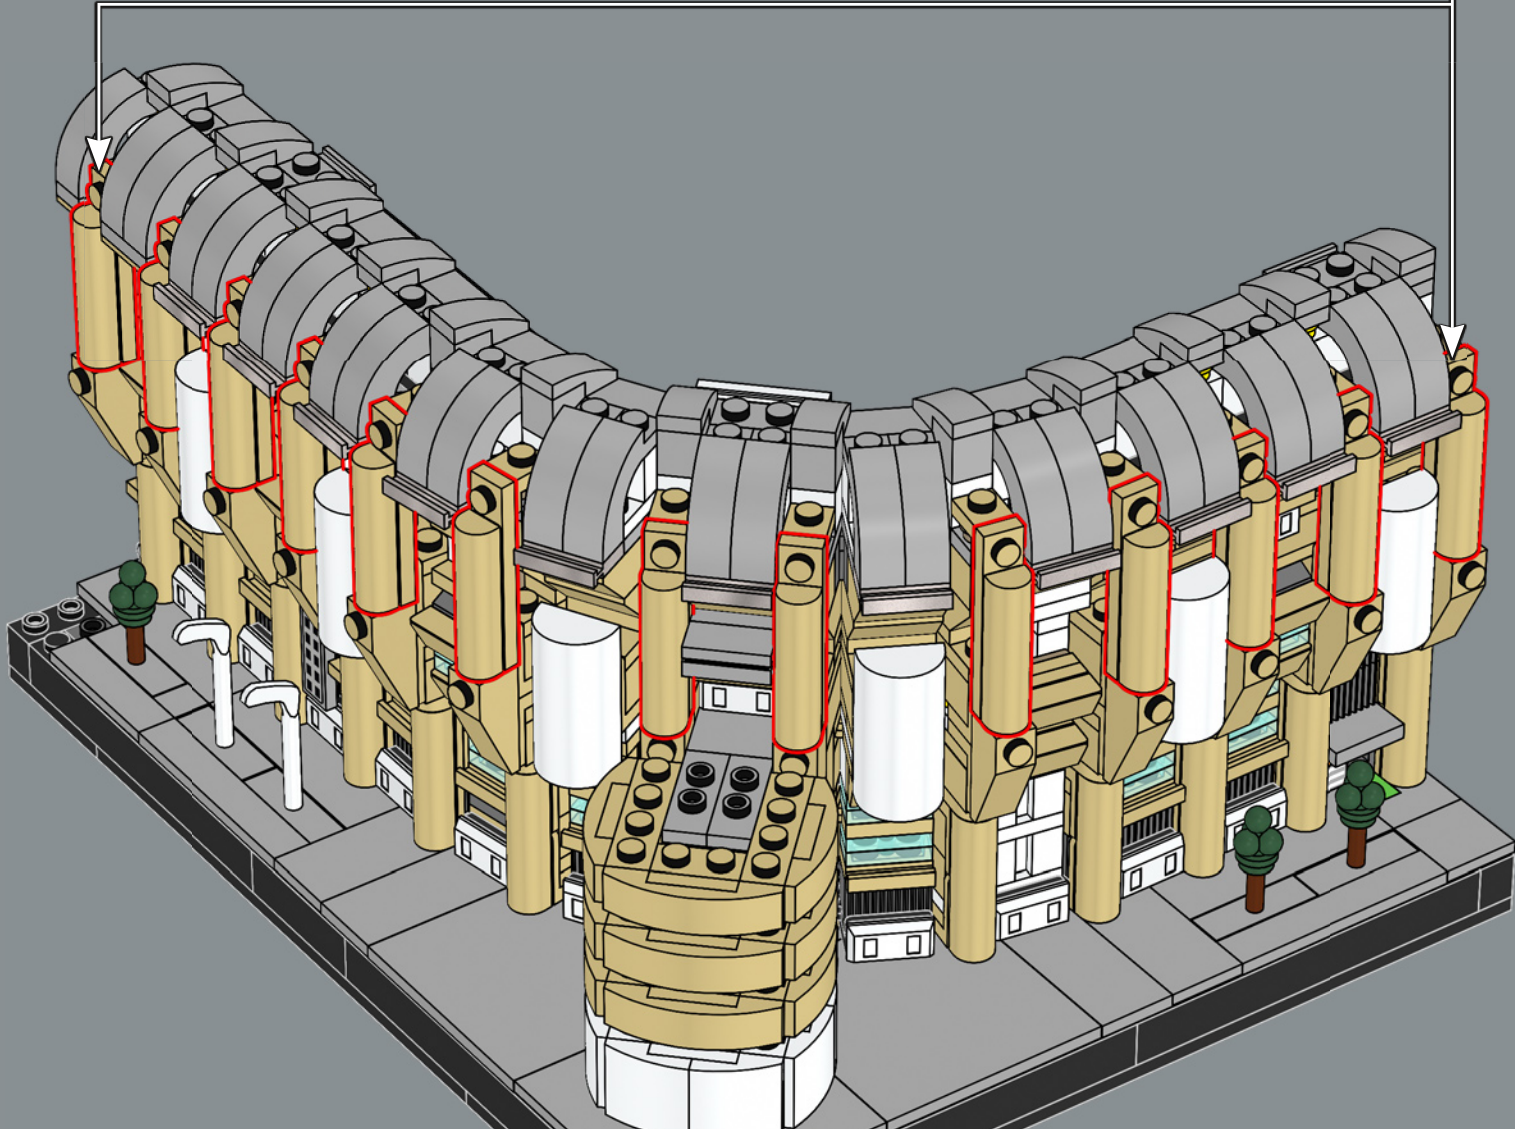

LEGO® Fans haben schon sehr lange auf eine 1x5 Platte gewartet. In diesem Modell ist dieses seltene LEGO Teil gleich 48 Mal verbaut, häufiger als in jedem bisher herausgebrachten LEGO Set!

477

478

479

2x

2x