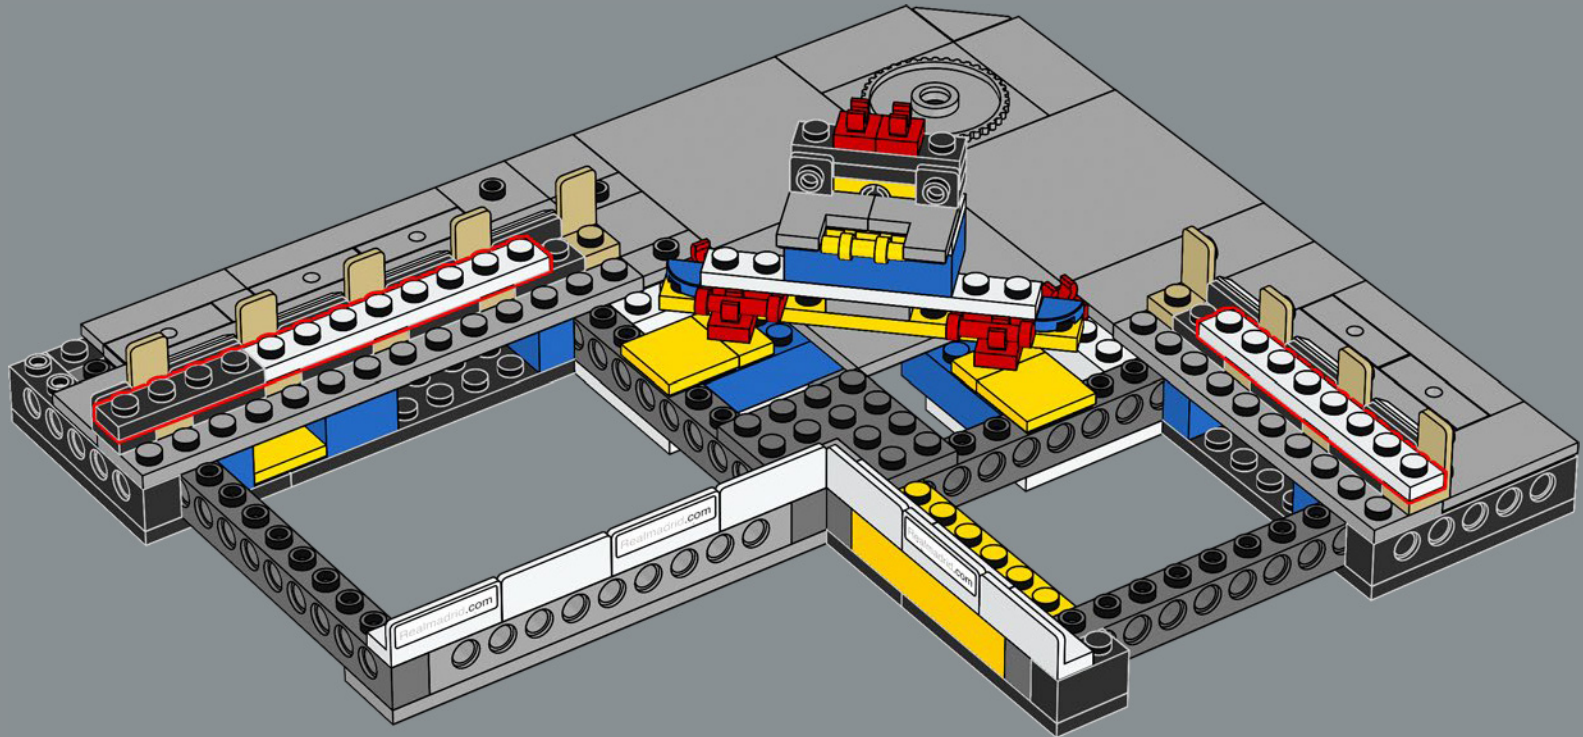

40

41

42

43

Die hier als Tore für das Estadio Bernabéu  
verwendeten LEGO® Steine dienten ursprünglich  
als Goldbarren für LEGO Minifiguren!

45

50

46