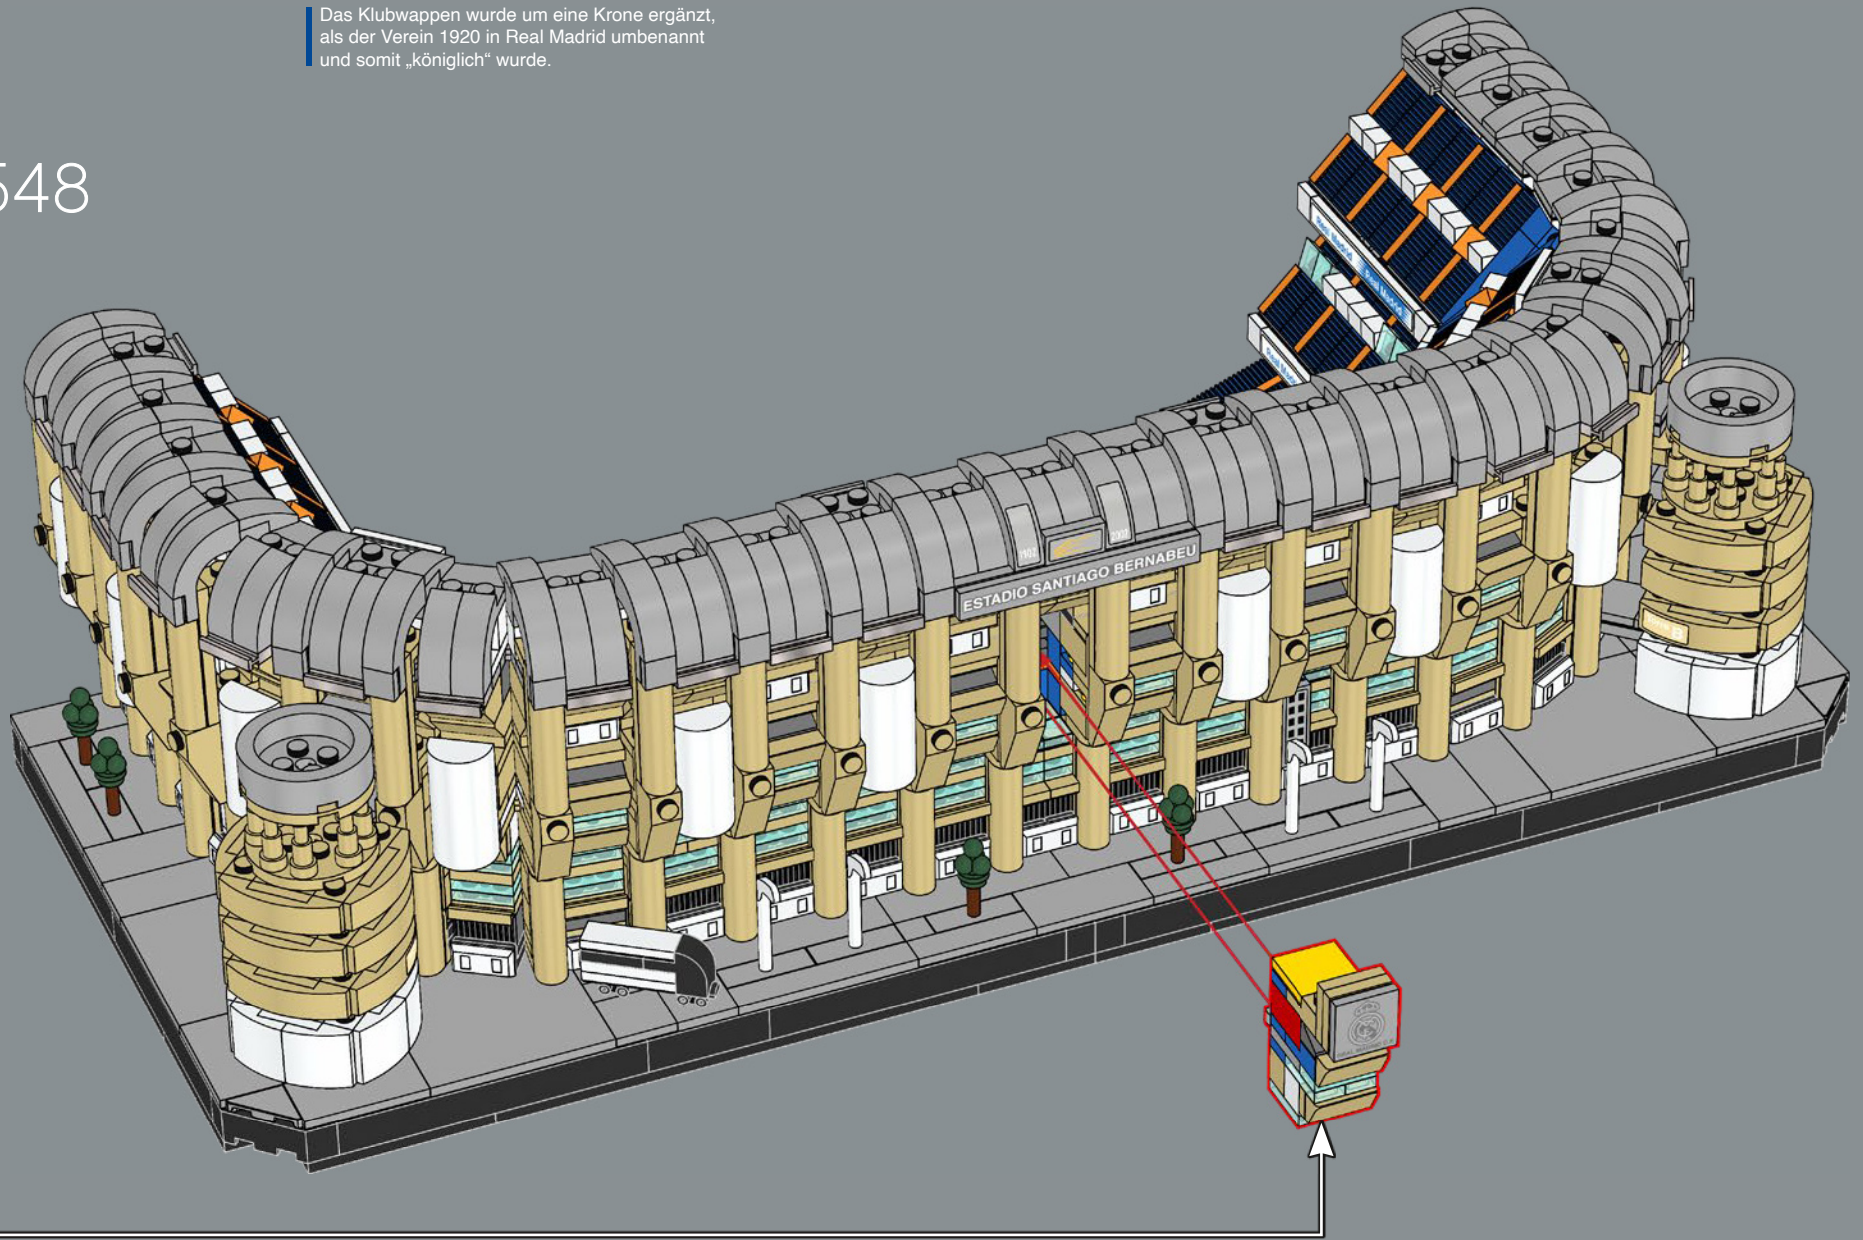

543

544

545

546

547

Das Klubwappen wurde um eine Krone ergänzt,  
als der Verein 1920 in Real Madrid umbenannt  
und somit „königlich“ wurde.

548

549