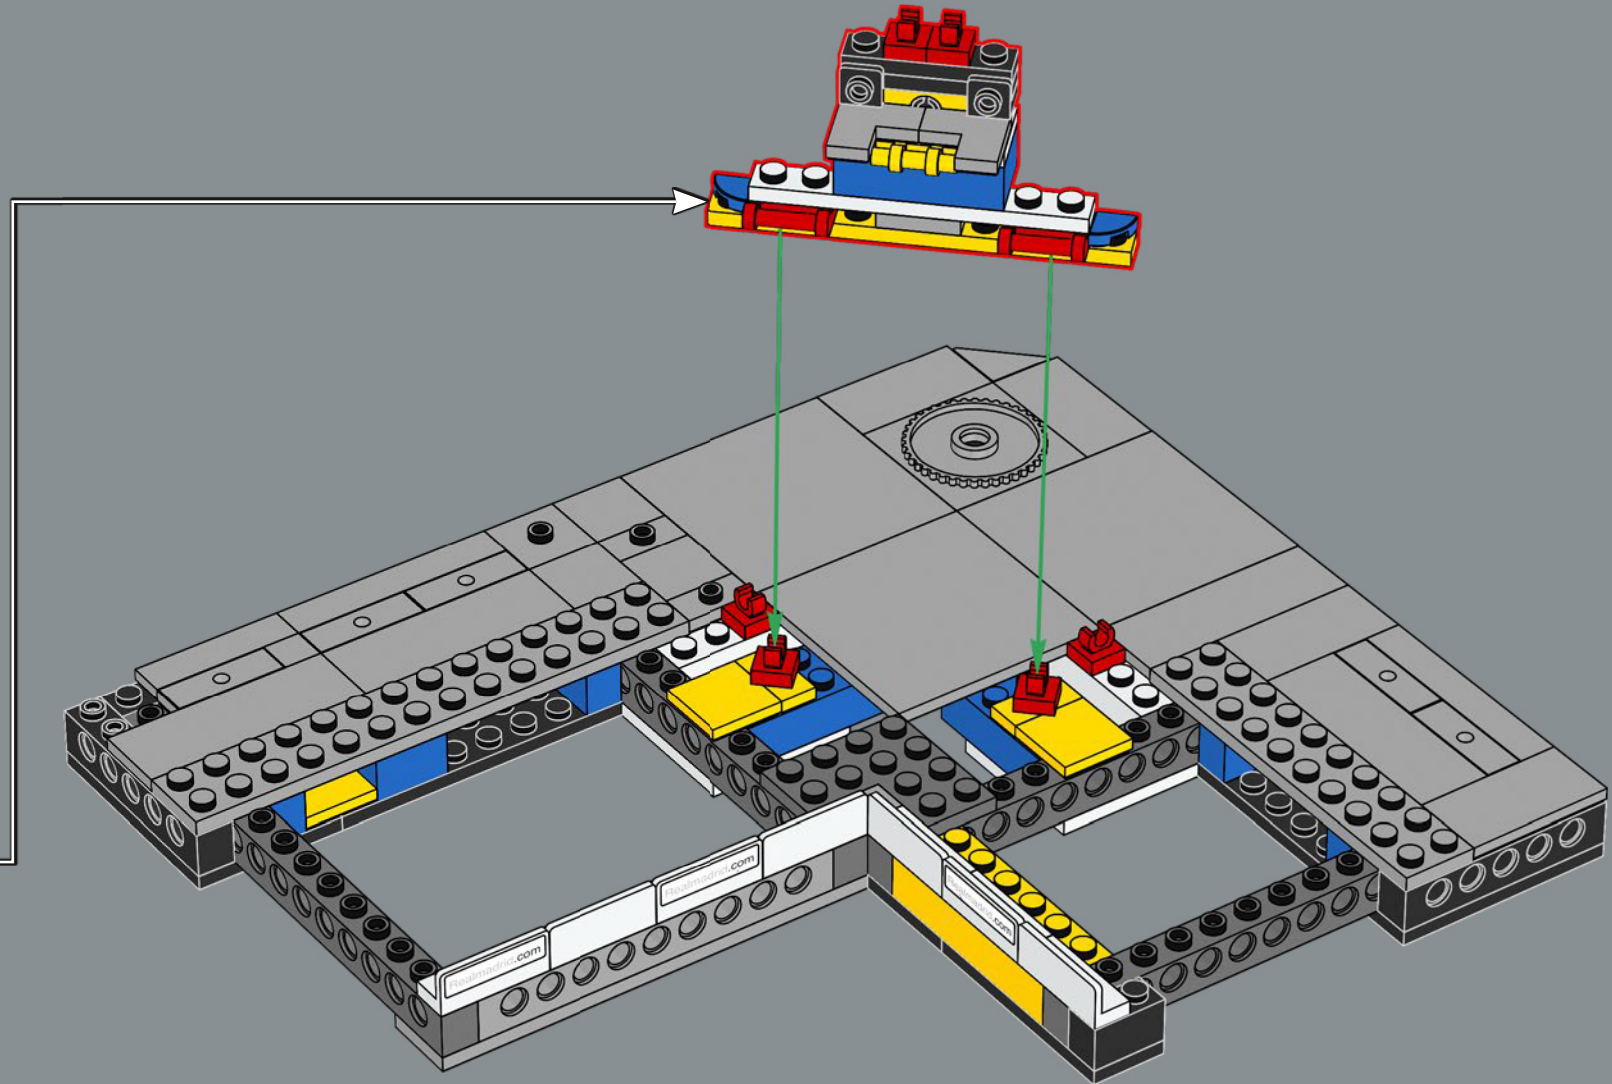

40

41

42

43

Die hier als Tore für das Estadio Bernabéu  
verwendeten LEGO® Steine dienten ursprünglich  
als Goldbarren für LEGO Minifiguren!

45

50

46