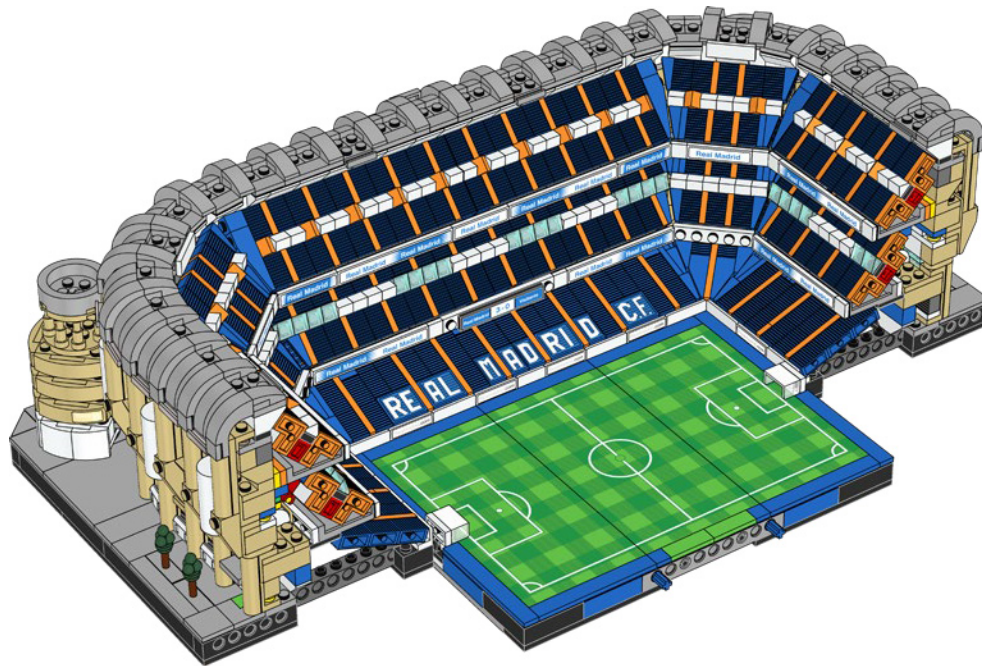

LEGO® Fans haben schon sehr lange auf eine 1x5 Platte gewartet. In diesem Modell ist dieses seltene LEGO Teil gleich 48 Mal verbaut, häufiger als in jedem bisher herausgebrachten LEGO Set!

477

478

479

2x

2x