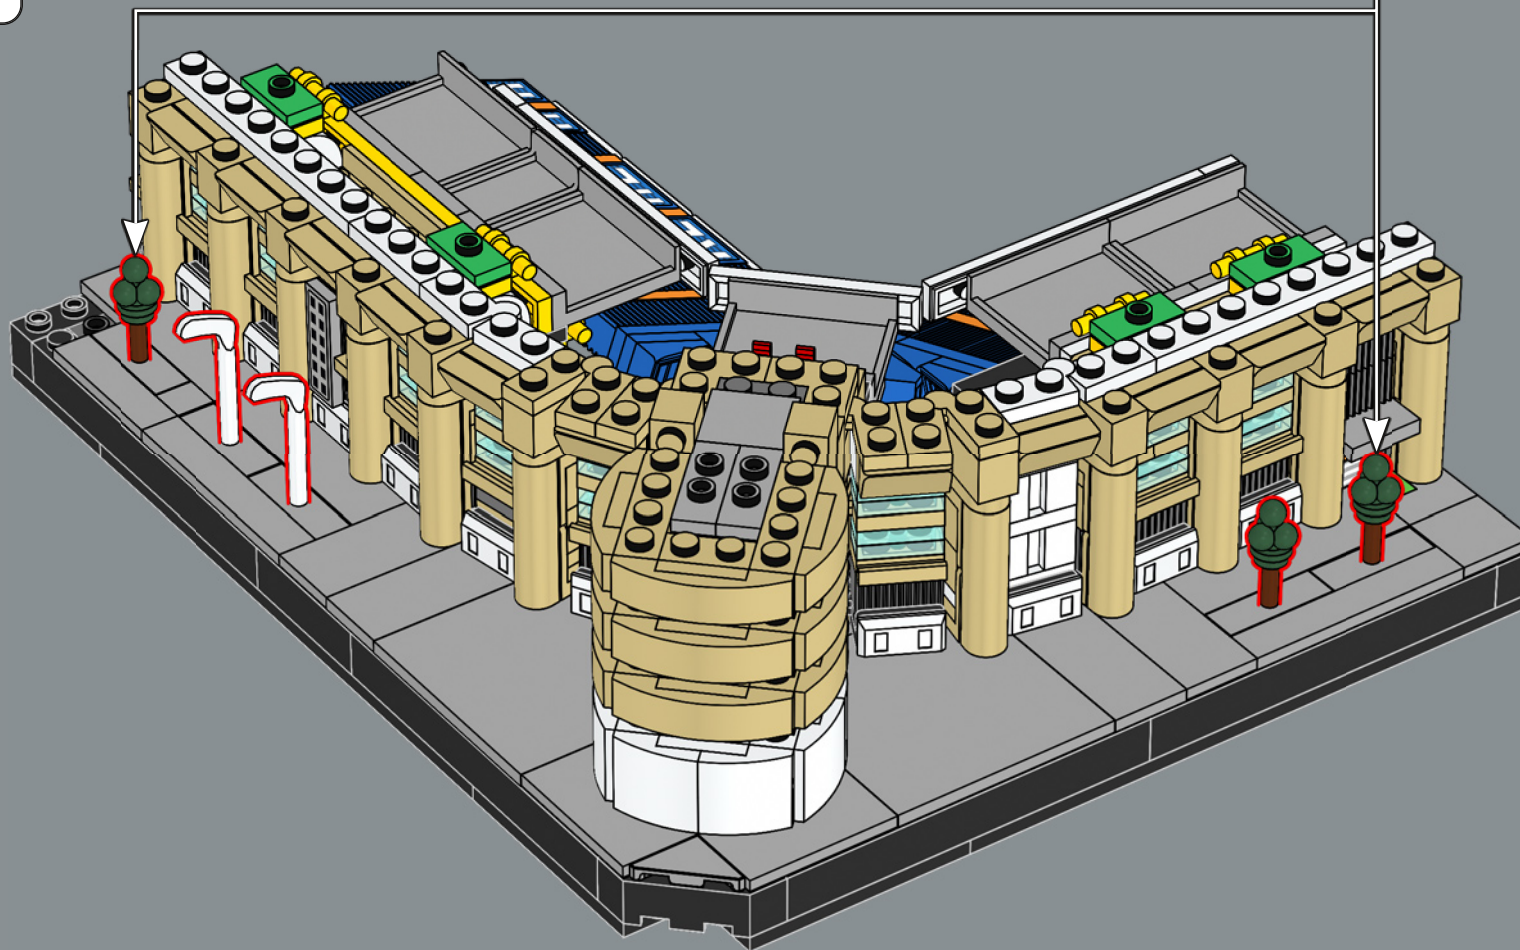

4

2x

382

383

386

Der LEGO® Hockeyschläger tauchte erstmals in der Minifiguren-Serie 4 auf.

387

388