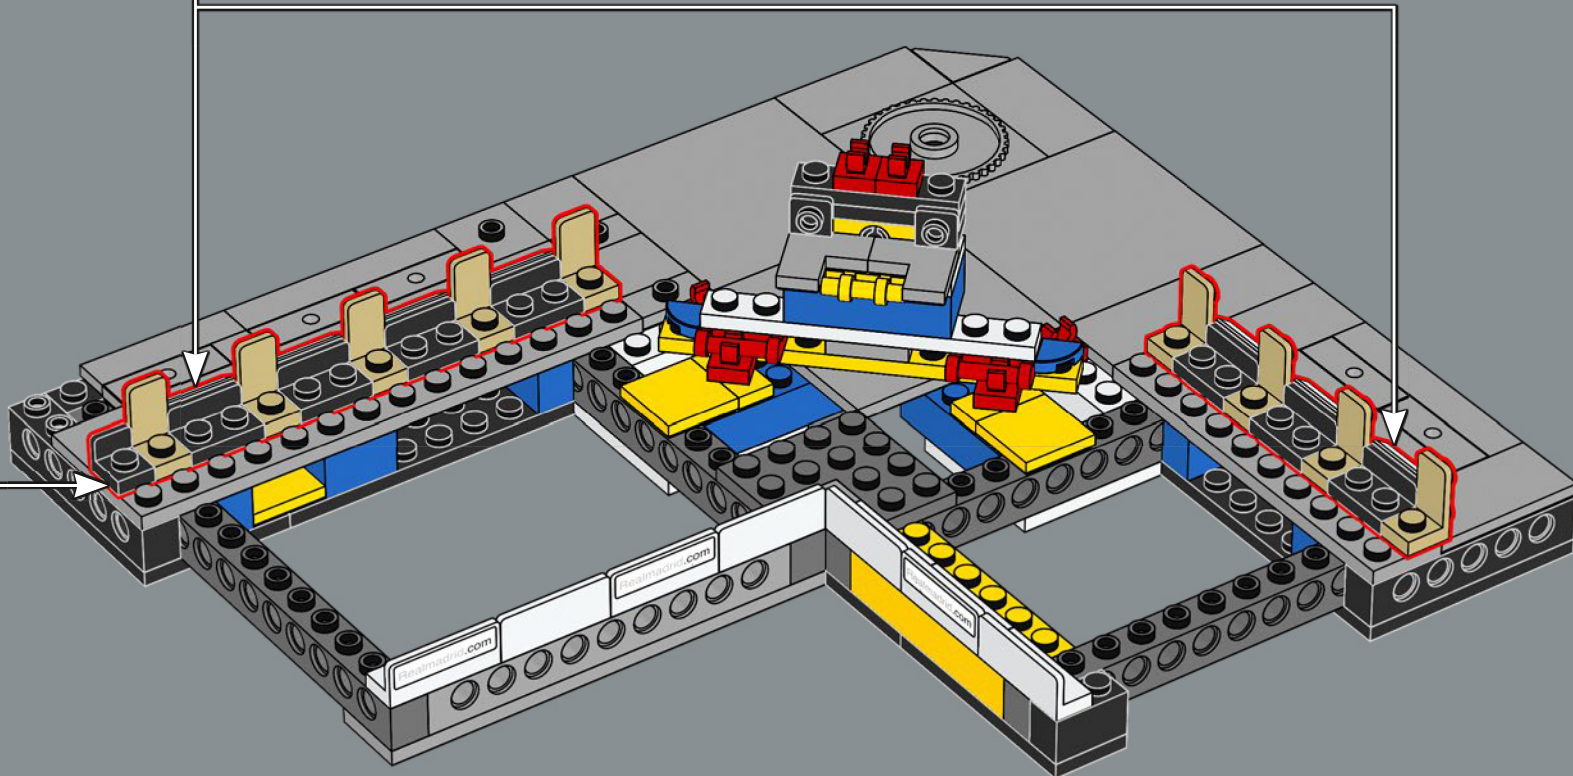

40

41

42

43

Die hier als Tore für das Estadio Bernabéu  
verwendeten LEGO® Steine dienten ursprünglich  
als Goldbarren für LEGO Minifiguren!

45

50

46