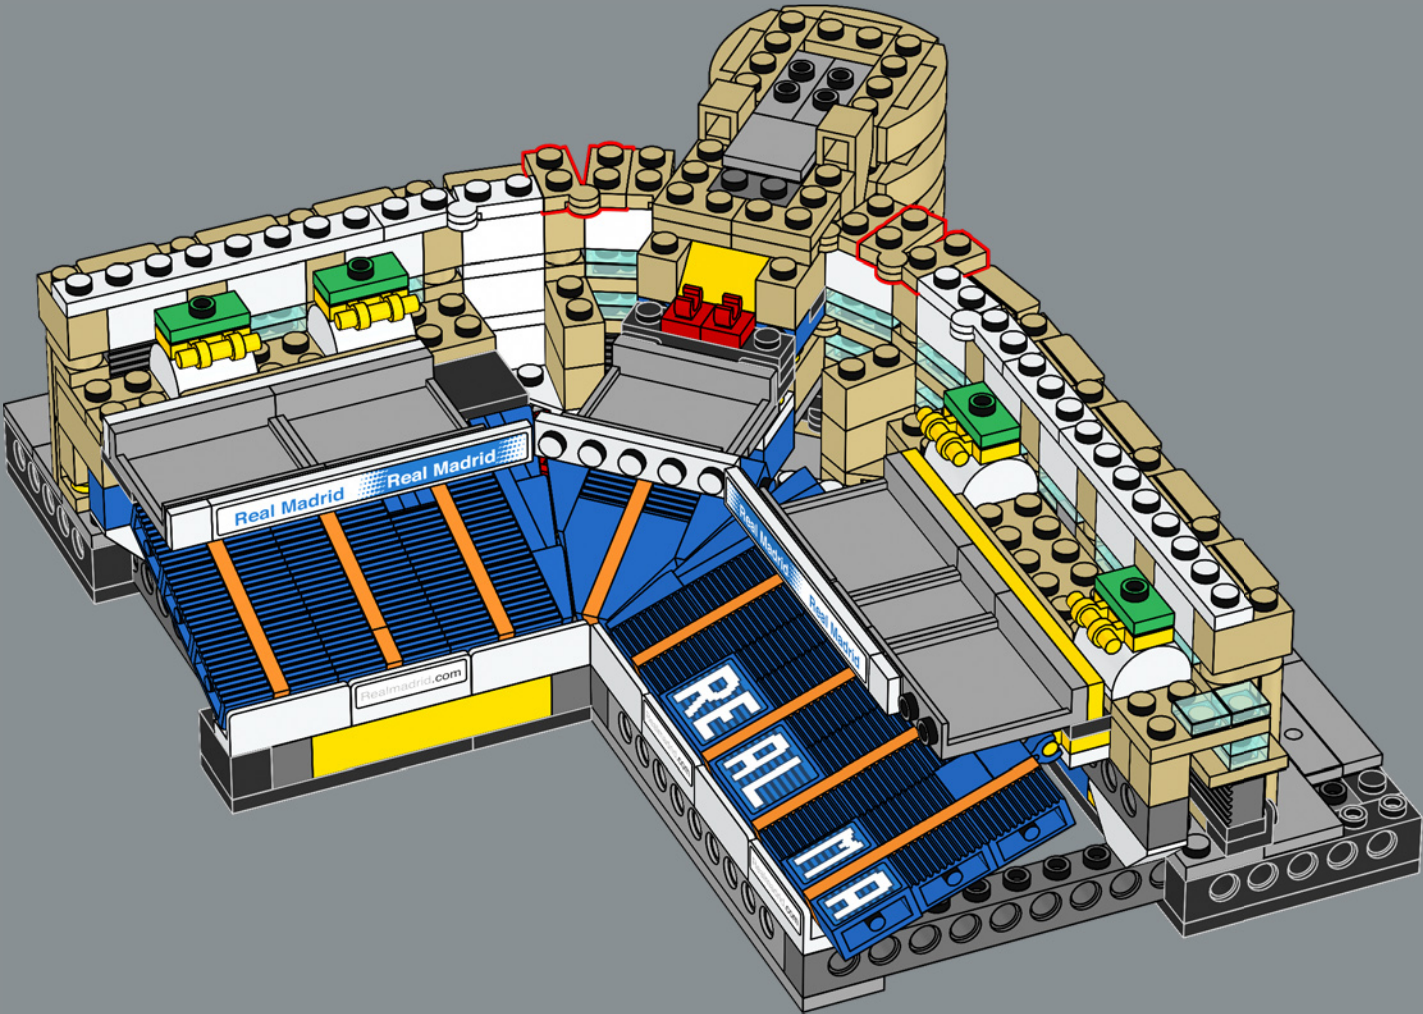

4

2x

382

383

386

Der LEGO® Hockeyschläger tauchte erstmals in der Minifiguren-Serie 4 auf.

387

388