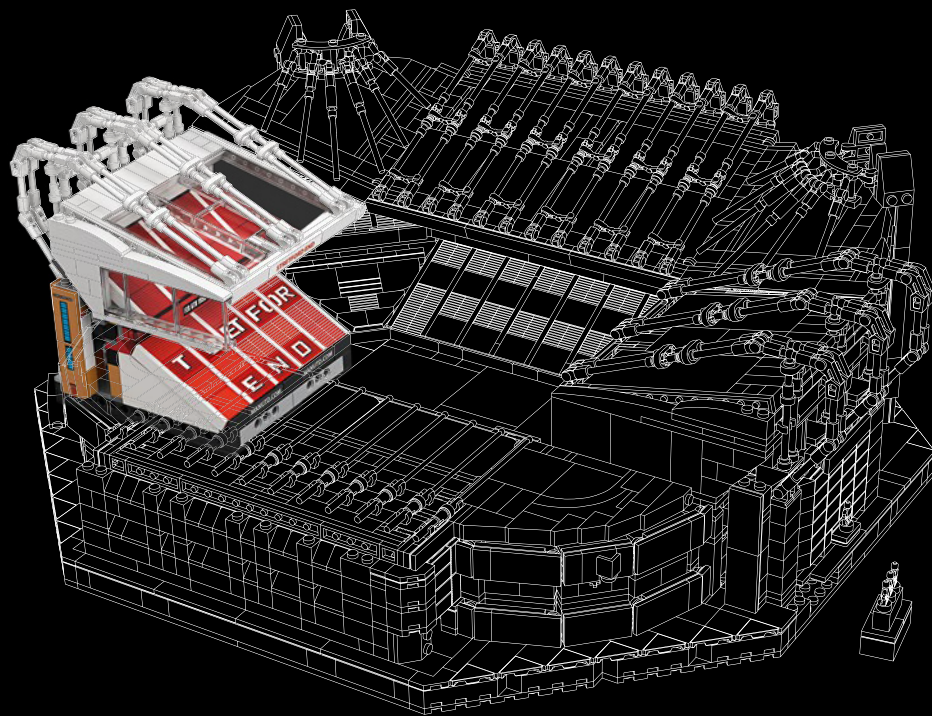

## STRETFORD END

Lo Stretford End ospita i fan più appassionati dello United. È stata l'ultima tribuna dell'Old Trafford a essere coperta e anche una delle ultime aree a essere convertite con seggiolini. Un secondo livello è stato aggiunto nel 2000 e qui i tifosi appendono le loro bandiere e striscioni nei giorni delle partite.