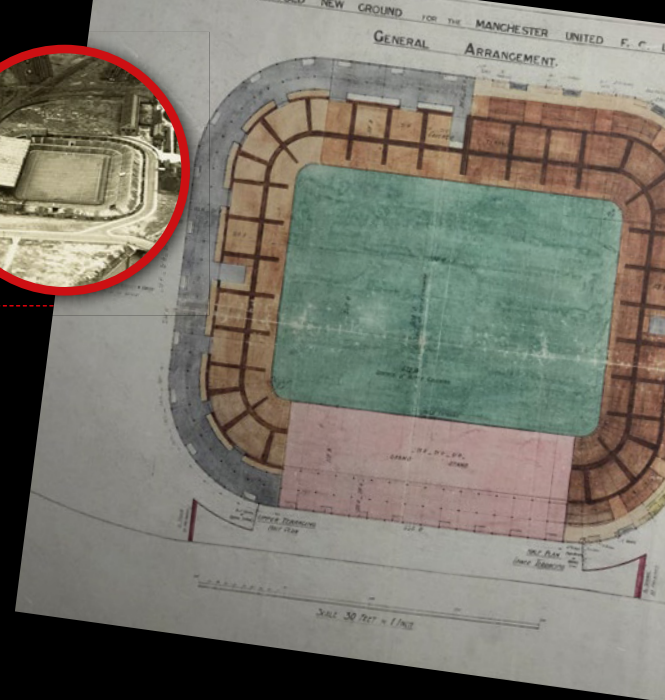

LA PIÙ GRANDE STORIA DI CALCIO MAI RACCONTATA

UMILI ORIGINI

La storia del Manchester United inizia nel 1878 quando i lavoratori del dipartimento Carriage and Wagon del deposito della Lancashire and Yorkshire Railway fondano il Cricket & Football Club di Newton Heath (L&YR).

1878

1902

1910

1938

1941

UN NUOVO NOME

Dopo essere entrato a far parte della Football League nel 1892, il club incontra presto difficoltà finanziarie ma viene salvato dal proprietario di un birrifico locale, John Henry Davies, che ne assume il controllo. Serve un nuovo nome ed è così che il club viene ribattezzato Manchester United.

CASA DOLCE CASA

Nel febbraio del 1910, l'Old Trafford apre per la prima volta le sue porte a una folla di oltre 45.000 persone per la partita tra lo United e il Liverpool. Il club conquista il titolo di campione d'Inghilterra al termine della sua prima stagione nel nuovo stadio.

DANNI CAUSATI DA BOMBARDAMENTO

L'Old Trafford viene bombardato durante la Seconda guerra mondiale, subendo gravi danni. Dopo un bombardamento nel 1941, la tribuna principale originale del 1910 viene completamente distrutta.

Tetti aggiunti negli
angoli del South
Stand.