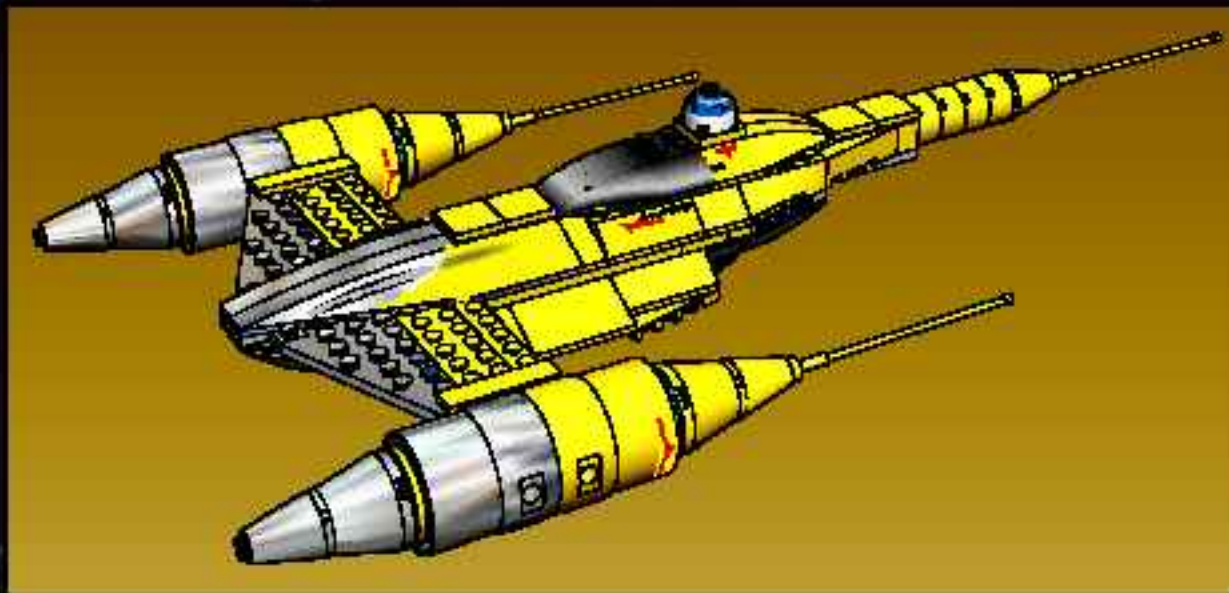

# STAR WARS

Building Toy  
Jouet de Construction  
Juguete para Construir

Cont.  
187 pcs/pzs

Age  
-years  
**9+**

ULTIMATE COLLECTOR SERIES  
SÉRIE ULTIME POUR COLLECTIONNEUR

# NABOO Starfighter™

4192054

1

2

3

4

5

6